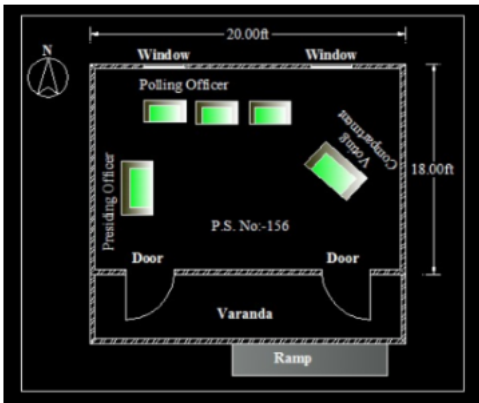

নিৰ্বাচক পঞ্জীয়ন বিষয়াৰ স্বাক্ষৰ

Nazri Naksha

Google Map View

Polling Station Building Front View

ভোটগ্ৰহন কেন্দ্ৰৰ সন্মুখৰ দৃশ্য

Cad View

Key MAP View

1 নাম : বাজীৰ ঘোষ পিতাৰ নাম: গোবিন্দ ঘোষ ঘৰ নং : 1 বয়স : 26 লিঙ্গ : পুৰুষ	DCZ0455295 ফটো উপলব্ধ	2 নাম : উজ্জল জ্যোতি দাস পিতাৰ নাম: মনু দাস ঘৰ নং : 1 বয়স : 26 লিঙ্গ : পুৰুষ	DCZ0451351 ফটো উপলব্ধ	S 3 নাম : বৌনক আগৰৱাল পিতাৰ নাম: বংশীধৰ আগৰৱাল ঘৰ নং : 1 বয়স : 20 লিঙ্গ : পুৰুষ	EQS0062885 ফটো উপলব্ধ
4 নাম : কিষান শৰ্মা মাতৃৰ নাম: সৰ্বিতা পঞ্চৰিয়া ঘৰ নং : 01খ বয়স : 24 লিঙ্গ : পুৰুষ	EQS0082933 ফটো উপলব্ধ	5 নাম : পৰেশ চন্দ্ৰ দাস পিতাৰ নাম: সুৰেশ দাস ঘৰ নং : 2 বয়স : 65 লিঙ্গ : পুৰুষ	DCZ1224711 ফটো উপলব্ধ	6 নাম : অজিত দাস পিতাৰ নাম: সুৰেশ দাস ঘৰ নং : 2 বয়স : 60 লিঙ্গ : পুৰুষ	DCZ1224733 ফটো উপলব্ধ
E 7 নাম : জ্যোতি প্ৰসাদ দাস পিতাৰ নাম: হৰ কান্ত দাস ঘৰ নং : 2 বয়স : 57 লিঙ্গ : পুৰুষ	DCZ1857938 ফটো উপলব্ধ	8 নাম : ৰঞ্জিত দাস পিতাৰ নাম: বাপুৰাম দাস ঘৰ নং : 2 বয়স : 55 লিঙ্গ : পুৰুষ	DCZ1224664 ফটো উপলব্ধ	9 নাম : দিপা দাস স্বামীৰ নাম: পৰেশ দাস ঘৰ নং : 2 বয়স : 52 লিঙ্গ : মহিলা	DCZ1224722 ফটো উপলব্ধ
10 নাম : আইমনি দাস স্বামীৰ নাম: জ্যোতি প্ৰসাদ দাস ঘৰ নং : 2 বয়স : 52 লিঙ্গ : মহিলা	DCZ1857858 ফটো উপলব্ধ	11 নাম : ৰিজমনি দাস স্বামীৰ নাম: ৰঞ্জিত দাস ঘৰ নং : 2 বয়স : 50 লিঙ্গ : মহিলা	DCZ1224675 ফটো উপলব্ধ	12 নাম : বুমা দাস স্বামীৰ নাম: অজিত দাস ঘৰ নং : 2 বয়স : 50 লিঙ্গ : মহিলা	DCZ1224744 ফটো উপলব্ধ
13 নাম : মালবিকা দাস পিতাৰ নাম: বাপুৰাম দাস ঘৰ নং : 2 বয়স : 46 লিঙ্গ : মহিলা	DCZ1224686 ফটো উপলব্ধ	14 নাম : মীৰা দাস স্বামীৰ নাম: ৰাজু দাস ঘৰ নং : 2 বয়স : 43 লিঙ্গ : মহিলা	DCZ1224766 ফটো উপলব্ধ	15 নাম : ৰূপা দাস স্বামীৰ নাম: সঞ্জীৱ দাস ঘৰ নং : 2 বয়স : 39 লিঙ্গ : মহিলা	DCZ1224777 ফটো উপলব্ধ
16 নাম : তুষা দাস মাতৃৰ নাম: অৰ্পনা দাস ঘৰ নং : 2 বয়স : 28 লিঙ্গ : মহিলা	DCZ0198440 ফটো উপলব্ধ	17 নাম : বিপ্লৱ জ্যোতি দাস পিতাৰ নাম: ৰঞ্জিত কুমাৰ দাস ঘৰ নং : 2 বয়স : 24 লিঙ্গ : পুৰুষ	DCZ0528588 ফটো উপলব্ধ	18 নাম : সমন্দিতা বৰা দাস স্বামীৰ নাম: বিপ্লৱ জ্যোতি দাস ঘৰ নং : 2 বয়স : 24 লিঙ্গ : মহিলা	DCZ0531145 ফটো উপলব্ধ
19 নাম : নিৰুপমা দাস পিতাৰ নাম: চিতেশ্বৰ দাস ঘৰ নং : 3 বয়স : 58 লিঙ্গ : মহিলা	DCZ1224799 ফটো উপলব্ধ	20 নাম : বিচিত্ৰ কুমাৰ দাস পিতাৰ নাম: চিতেশ্বৰ দাস ঘৰ নং : 3 বয়স : 50 লিঙ্গ : পুৰুষ	DCZ1224802 ফটো উপলব্ধ	21 নাম : মৃগালী দাস স্বামীৰ নাম: বিচিত্ৰ কুমাৰ দাস ঘৰ নং : 3 বয়স : 47 লিঙ্গ : মহিলা	DCZ0246975 ফটো উপলব্ধ
22 নাম : হাটীনা বেগম স্বামীৰ নাম: বাবুল হুছেইন ঘৰ নং : 3 বয়স : 45 লিঙ্গ : মহিলা	CLT1355379 ফটো উপলব্ধ	23 নাম : সংগীতা দাস পিতাৰ নাম: বিশ্বনাথ দাস ঘৰ নং : 3 বয়স : 29 লিঙ্গ : মহিলা	DCZ0343269 ফটো উপলব্ধ	24 নাম : ৰঞ্জিত কুমাৰ দাস পিতাৰ নাম: বঁগাৰাম দাস ঘৰ নং : 3 বয়স : 55 লিঙ্গ : পুৰুষ	DCZ1224813 ফটো উপলব্ধ
25 নাম : চলিতৰ যাদব পিতাৰ নাম: দুমন যাদব ঘৰ নং : 8 বয়স : 68 লিঙ্গ : পুৰুষ	DCZ1224846 ফটো উপলব্ধ	26 নাম : দেবমাৰি দেৱী স্বামীৰ নাম: চলিতৰ যাদব ঘৰ নং : 8 বয়স : 64 লিঙ্গ : মহিলা	DCZ1224857 ফটো উপলব্ধ	27 নাম : ৰামদেৱ প্ৰসাদ যাদব পিতাৰ নাম: দুসন্ত যাদব ঘৰ নং : 8 বয়স : 60 লিঙ্গ : পুৰুষ	DCZ1224868 ফটো উপলব্ধ
28 নাম : ৰাম কুমাৰী দেৱী স্বামীৰ নাম: ৰামদেউ যাদব ঘৰ নং : 8 বয়স : 55 লিঙ্গ : মহিলা	DCZ1224879 ফটো উপলব্ধ	29 নাম : ৰাজেশ কুঃ যাদব পিতাৰ নাম: চৰিতৰ যাদব ঘৰ নং : 8 বয়স : 43 লিঙ্গ : পুৰুষ	DCZ1224915 ফটো উপলব্ধ	30 নাম : মঞ্জু দেৱী স্বামীৰ নাম: ৰাজেশ যাদব ঘৰ নং : 8 বয়স : 40 লিঙ্গ : মহিলা	DCZ1224926 ফটো উপলব্ধ