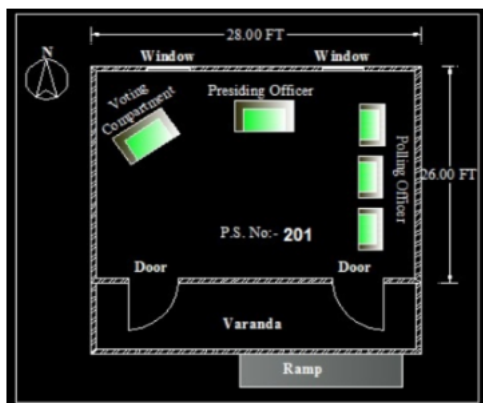

নিৰ্বাচক পঞ্জীয়ন বিষয়াৰ স্বাক্ষৰ

Nazri Naksha

Google Map View

Polling Station Building Front View

ভোটগ্ৰহন কেন্দ্ৰৰ সন্মুখৰ দৃশ্য

Cad View

Key MAP View

1 নাম : পবন দাস পিতাৰ নাম: ললিত দাস ঘৰ নং : 1 বয়স : 46 লিঙ্গ : পুৰুষ	DCZ0597765 ফটো উপলব্ধ	2 নাম : এনী দাস পিতাৰ নাম: পবন দাস ঘৰ নং : 1 বয়স : 30 লিঙ্গ : মহিলা	DCZ0597724 ফটো উপলব্ধ	3 নাম : তৰা দাস স্বামীৰ নাম: অনন্ত দাস ঘৰ নং : 01 বয়স : 21 লিঙ্গ : মহিলা	EQS0059030 ফটো উপলব্ধ
4 নাম : অনামিকা দাস স্বামীৰ নাম: দুৰ্লভ জ্যোতি বৰা ঘৰ নং : 01 বয়স : 20 লিঙ্গ : মহিলা	EQS0059006 ফটো উপলব্ধ	S2 5 নাম : মমতা দেৱী স্বামীৰ নাম: বাৰ্জেশ কুমাৰ গুপ্তা ঘৰ নং : 2 বয়স : 41 লিঙ্গ : মহিলা	DCZ4473351 ফটো উপলব্ধ	6 নাম : পলাশ প্ৰতিম যাদৱ পিতাৰ নাম: সত্য নাৰায়ণ যাদৱ ঘৰ নং : 02 বয়স : 27 লিঙ্গ : পুৰুষ	DCZ0509026 ফটো উপলব্ধ
7 নাম : সৌৰব ৰায় পিতাৰ নাম: ক্ষিৰোদ ৰায় ঘৰ নং : 0 বয়স : 45 লিঙ্গ : পুৰুষ	DCZ1151521 ফটো উপলব্ধ	8 নাম : দেবীলক্ষ্মী দাস পিতাৰ নাম: মহেশ চন্দ্ৰ দাস ঘৰ নং : 03 বয়স : 20 লিঙ্গ : মহিলা	EQS0063792 ফটো উপলব্ধ	9 নাম : দিপালী দাস স্বামীৰ নাম: অনন্ত দাস ঘৰ নং : 6 বয়স : 43 লিঙ্গ : মহিলা	GZC4034995 ফটো উপলব্ধ
10 নাম : আদিয়া দাস পিতাৰ নাম: অনন্ত দাস ঘৰ নং : 6 বয়স : 22 লিঙ্গ : পুৰুষ	EQS0066712 ফটো উপলব্ধ	11 নাম : সেহনাজ পাৰভিন স্বামীৰ নাম: মঃ শাদাব আলম ঘৰ নং : 16 বয়স : 31 লিঙ্গ : মহিলা	EQS0074278 ফটো উপলব্ধ	12 নাম : আৰতী বলদেৱা পিতাৰ নাম: মহেশ শৰ্মা ঘৰ নং : 16 বয়স : 30 লিঙ্গ : মহিলা	HNF0239517 ফটো উপলব্ধ
13 নাম : নাৰায়ন প্ৰসাদ ৰাঠী পিতাৰ নাম: হনুমান মাল ৰাঠী ঘৰ নং : 11 বয়স : 50 লিঙ্গ : পুৰুষ	DCZ1142579 ফটো উপলব্ধ	14 নাম : লক্ষ্মী দেৱী ৰথী পিতাৰ নাম: ৰাম গোপাল কৰনানী ঘৰ নং : 11 বয়স : 48 লিঙ্গ : মহিলা	DCZ1142546 ফটো উপলব্ধ	15 নাম : সন্তোষ ৰাঠী পিতাৰ নাম: সত্য নাৰায়ন মুনধাৰা ঘৰ নং : 11 বয়স : 46 লিঙ্গ : মহিলা	DCZ1145416 ফটো উপলব্ধ
16 নাম : সবিতা দাস পিতাৰ নাম: মদন দাস ঘৰ নং : 19 বয়স : 22 লিঙ্গ : মহিলা	EQS0061481 ফটো উপলব্ধ	17 নাম : মনোজ কুমাৰ ৰাঠী পিতাৰ নাম: হনুমান মাল ৰাঠী ঘৰ নং : 11 বয়স : 49 লিঙ্গ : পুৰুষ	DCZ1151422 ফটো উপলব্ধ	18 নাম : বিটু ৰঞ্জন দাস পিতাৰ নাম: ধৰ্জেন দাস ঘৰ নং : 023 বয়স : 45 লিঙ্গ : পুৰুষ	DCZ1425441 ফটো উপলব্ধ
19 নাম : সৰিতা দেৱী স্বামীৰ নাম: সুশীল ৰাউত ঘৰ নং : 24 বয়স : 27 লিঙ্গ : মহিলা	EQS0074302 ফটো উপলব্ধ	20 নাম : সুদৰ্শন হাজৰীকা পিতাৰ নাম: অমূল্য হাজৰীকা ঘৰ নং : 8 বয়স : 21 লিঙ্গ : পুৰুষ	DCZ4460069 ফটো উপলব্ধ	21 নাম : আৰিয়ান খাউন্দ পিতাৰ নাম: অজয় খাউন্দ ঘৰ নং : 50 বয়স : 21 লিঙ্গ : পুৰুষ	DCZ4466249 ফটো উপলব্ধ
22 নাম : জিতেন শইকীয়া অন্যান্য: সীমা দাস ঘৰ নং : 52 বয়স : 80 লিঙ্গ : পুৰুষ	EQS0054346 ফটো উপলব্ধ	23 নাম : পম্বিলা শইকীয়া অন্যান্য: সীমা দাস ঘৰ নং : 52 বয়স : 67 লিঙ্গ : মহিলা	EQS0054361 ফটো উপলব্ধ	24 নাম : ৰোহিনী শইকীয়া অন্যান্য: সীমা দাস ঘৰ নং : 52 বয়স : 52 লিঙ্গ : মহিলা	EQS0054049 ফটো উপলব্ধ
25 নাম : ৰুনজুন দাস পিতাৰ নাম: প্ৰেমনাথ দাস ঘৰ নং : 52 বয়স : 47 লিঙ্গ : মহিলা	DCZ1597848 ফটো উপলব্ধ	26 নাম : সীমা দাস পিতাৰ নাম: প্ৰেম দাস ঘৰ নং : 52 বয়স : 45 লিঙ্গ : মহিলা	DCZ1866064 ফটো উপলব্ধ	27 নাম : চন্দন দাস পিতাৰ নাম: প্ৰেমনাথ দাস ঘৰ নং : 52 বয়স : 44 লিঙ্গ : পুৰুষ	DCZ0263939 ফটো উপলব্ধ
28 নাম : ৰিমা দাস স্বামীৰ নাম: চন্দন দাস ঘৰ নং : 52 বয়স : 38 লিঙ্গ : মহিলা	DCZ0356295 ফটো উপলব্ধ	29 নাম : দেৱাশীষ দাস পিতাৰ নাম: চন্দন দাস ঘৰ নং : 52 বয়স : 25 লিঙ্গ : পুৰুষ	DCZ0418699 ফটো উপলব্ধ	30 নাম : ৰমাকান্ত দাস পিতাৰ নাম: দেবেশ্বৰ দাস ঘৰ নং : 50 বয়স : 84 লিঙ্গ : পুৰুষ	DCZ1597859 ফটো উপলব্ধ