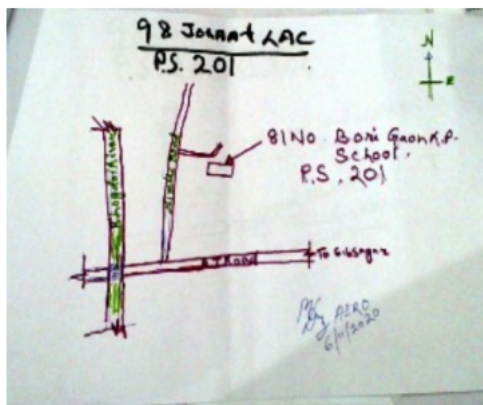

Nazri Naksha