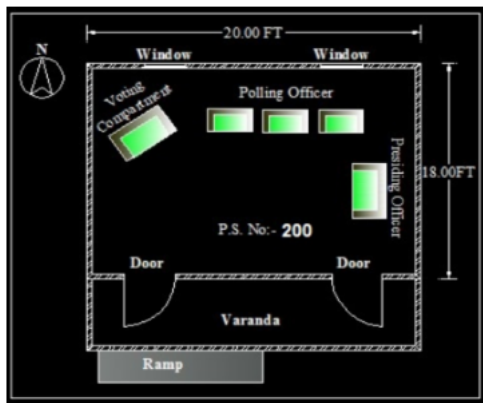

নিৰ্বাচক পঞ্জীয়ন বিষয়াৰ স্বাক্ষৰ

Nazri Naksha

Google Map View

Polling Station Building Front View

ভোটগ্ৰহন কেন্দ্ৰৰ সন্মুখৰ দৃশ্য

Cad View

Key MAP View

1 নাম : মনেশ্বৰ দত্ত পিতাৰ নাম: যোগাই দত্ত ঘৰ নং : 1 বয়স : 75 লিঙ্গ : পুৰুষ	DCZ1594703 ফটো উপলব্ধ	2 নাম : কুঞ্জ দত্ত স্বামীৰ নাম: মনেশ্বৰ দত্ত ঘৰ নং : 1 বয়স : 65 লিঙ্গ : মহিলা	DCZ1594714 ফটো উপলব্ধ	3 নাম : বিনু দত্ত পিতাৰ নাম: যোগাই দত্ত ঘৰ নং : 1 বয়স : 55 লিঙ্গ : মহিলা	DCZ1594747 ফটো উপলব্ধ
4 নাম : মনীষা দত্ত বৰা পিতাৰ নাম: মনেশ্বৰ দত্ত ঘৰ নং : 1 বয়স : 43 লিঙ্গ : মহিলা	DCZ1594725 ফটো উপলব্ধ	5 নাম : পাৰ্থপ্ৰতিম দত্ত পিতাৰ নাম: মনেশ্বৰ দত্ত ঘৰ নং : 1 বয়স : 40 লিঙ্গ : পুৰুষ	DCZ1594736 ফটো উপলব্ধ	6 নাম : কাকলি বৰা দত্ত স্বামীৰ নাম: পাৰ্থপ্ৰতিম দত্ত ঘৰ নং : 1 বয়স : 33 লিঙ্গ : মহিলা	DCZ1864717 ফটো উপলব্ধ
S 7 নাম : কৰিসা বেজ বৰা স্বামীৰ নাম: পাৰ্থপ্ৰতিম বৰা ঘৰ নং : 2 বয়স : 28 লিঙ্গ : মহিলা	DCZ0462812 ফটো উপলব্ধ	8 নাম : বিপুল চন্দ্ৰ বৰা পিতাৰ নাম: সোনাৰাম বৰা ঘৰ নং : 2 বয়স : 62 লিঙ্গ : পুৰুষ	DCZ1594758 ফটো উপলব্ধ	9 নাম : বশীৰেখা বৰা স্বামীৰ নাম: বিপুল চন্দ্ৰ বৰা ঘৰ নং : 2 বয়স : 50 লিঙ্গ : মহিলা	DCZ1594769 ফটো উপলব্ধ
S 10 নাম : প্ৰনালী হাজৰীকা দাস স্বামীৰ নাম: বিপ্লৱ দাস ঘৰ নং : 02 বয়স : 40 লিঙ্গ : মহিলা	DCZ0450387 ফটো উপলব্ধ	11 নাম : পূজাশ্ৰী দত্ত কলিতা স্বামীৰ নাম: ৰুপম কলিতা ঘৰ নং : 2 বয়স : 29 লিঙ্গ : মহিলা	DCZ0460220 ফটো উপলব্ধ	12 নাম : দিগন্ত বৰা পিতাৰ নাম: লক্ষী বৰা ঘৰ নং : 3 বয়স : 54 লিঙ্গ : পুৰুষ	DCZ1594816 ফটো উপলব্ধ
13 নাম : সীমান্ত বৰা পিতাৰ নাম: লক্ষী বৰা ঘৰ নং : 3 বয়স : 49 লিঙ্গ : পুৰুষ	DCZ1594827 ফটো উপলব্ধ	14 নাম : ৰুমী বৰা স্বামীৰ নাম: দিগন্ত বৰা ঘৰ নং : 3 বয়স : 46 লিঙ্গ : মহিলা	DCZ1594838 ফটো উপলব্ধ	15 নাম : সীমা বৰা স্বামীৰ নাম: সীমান্ত বৰা ঘৰ নং : 3 বয়স : 43 লিঙ্গ : মহিলা	DCZ1594849 ফটো উপলব্ধ
E 16 নাম : হৰেশ্বৰ বৰা পিতাৰ নাম: ভূপেন বৰা ঘৰ নং : 8 বয়স : 85 লিঙ্গ : পুৰুষ	DCZ1594850 ফটো উপলব্ধ	E 17 নাম : প্ৰমিলা বৰা স্বামীৰ নাম: হৰেশ্বৰ বৰা ঘৰ নং : 8 বয়স : 68 লিঙ্গ : মহিলা	DCZ1594861 ফটো উপলব্ধ	18 নাম : মৃদল বৰা পিতাৰ নাম: হৰেশ্বৰ বৰা ঘৰ নং : 8 বয়স : 49 লিঙ্গ : পুৰুষ	DCZ1594872 ফটো উপলব্ধ
19 নাম : নিতুল বৰা পিতাৰ নাম: হৰেশ্বৰ বৰা ঘৰ নং : 8 বয়স : 43 লিঙ্গ : পুৰুষ	DCZ1594883 ফটো উপলব্ধ	20 নাম : ৰিজু বৰা স্বামীৰ নাম: মৃদুল বৰা ঘৰ নং : 8 বয়স : 43 লিঙ্গ : মহিলা	DCZ1594907 ফটো উপলব্ধ	21 নাম : কাকু বৰা স্বামীৰ নাম: নিতুল বৰা ঘৰ নং : 8 বয়স : 39 লিঙ্গ : মহিলা	DCZ1594894 ফটো উপলব্ধ
E 22 নাম : ভৱ বৰা পিতাৰ নাম: ভূপেন বৰা ঘৰ নং : 5 বয়স : 84 লিঙ্গ : পুৰুষ	DCZ1607392 ফটো উপলব্ধ	23 নাম : ৰেণু বৰা স্বামীৰ নাম: ভৱ বৰা ঘৰ নং : 5 বয়স : 65 লিঙ্গ : মহিলা	DCZ1594918 ফটো উপলব্ধ	24 নাম : বিজু বৰা পিতাৰ নাম: ভৱ বৰা ঘৰ নং : 5 বয়স : 48 লিঙ্গ : পুৰুষ	DCZ1594929 ফটো উপলব্ধ
25 নাম : ৰত্নেশ্বৰ বৰা পিতাৰ নাম: মনুৰাম বৰা ঘৰ নং : 6 বয়স : 65 লিঙ্গ : পুৰুষ	DCZ1594941 ফটো উপলব্ধ	26 নাম : শিতলী বৰা স্বামীৰ নাম: ৰত্নেশ্বৰ বৰা ঘৰ নং : 6 বয়স : 57 লিঙ্গ : মহিলা	DCZ1594952 ফটো উপলব্ধ	27 নাম : উতপল বৰা পিতাৰ নাম: ৰত্নেশ্বৰ বৰা ঘৰ নং : 6 বয়স : 52 লিঙ্গ : পুৰুষ	DCZ1594985 ফটো উপলব্ধ
28 নাম : শ্বাৰনী বৰা স্বামীৰ নাম: উতপল বৰা ঘৰ নং : 6 বয়স : 42 লিঙ্গ : মহিলা	DCZ1594996 ফটো উপলব্ধ	29 নাম : মমী নেওগ বৰা স্বামীৰ নাম: প্ৰাঞ্জল বৰা ঘৰ নং : 6 বয়স : 40 লিঙ্গ : মহিলা	DCZ0013892 ফটো উপলব্ধ	# 30 নাম : প্ৰাঞ্জল বৰা পিতাৰ নাম: ৰত্নেশ্বৰ বৰা ঘৰ নং : 6 বয়স : 47 লিঙ্গ : পুৰুষ	DCZ1594963 ফটো উপলব্ধ