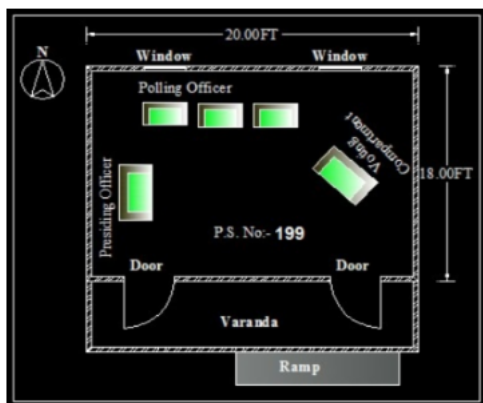

নিৰ্বাচক পঞ্জীয়ন বিষয়াৰ স্বাক্ষৰ

Nazri Naksha

Google Map View

Polling Station Building Front View

ভোটগ্ৰহন কেন্দ্ৰৰ সন্মুখৰ দৃশ্য

Cad View

Key MAP View

1 নাম : অৰুণ কলিতা পিতাৰ নাম: কুশল কলিতা ঘৰ নং : 1 বয়স : 55 লিঙ্গ : পুৰুষ	DCZ1584696 ফটো উপলব্ধ	# 2 নাম : অঞ্জল কলিতা পিতাৰ নাম: কুশল কলিতা ঘৰ নং : 1 বয়স : 38 লিঙ্গ : পুৰুষ	DCZ1584710 ফটো উপলব্ধ	3 নাম : দিপশিখা কলিতা স্বামীৰ নাম: অনিল কলিতা ঘৰ নং : 1 বয়স : 38 লিঙ্গ : মহিলা	DCZ0202093 ফটো উপলব্ধ
4 নাম : নিৰ্জ কলিতা স্বামীৰ নাম: অঞ্জন কলিতা ঘৰ নং : 1 বয়স : 34 লিঙ্গ : মহিলা	DCZ0211771 ফটো উপলব্ধ	# 5 নাম : প্ৰিয়া ম'ৰ স্বামীৰ নাম: বোনক মোৰে ঘৰ নং : 01 বয়স : 27 লিঙ্গ : মহিলা	EQS0071035 ফটো উপলব্ধ	6 নাম : জয়ন্ত বৰা মাতৃৰ নাম: মিনু বৰা ঘৰ নং : 1 বয়স : 21 লিঙ্গ : পুৰুষ	EQS0040220 ফটো উপলব্ধ
R 7 নাম : ভিকি মণ্ডল পিতাৰ নাম: বজ্জ মণ্ডল ঘৰ নং : 1 বয়স : 22 লিঙ্গ : পুৰুষ	DCZ1186485 ফটো উপলব্ধ	8 নাম : বাহুল প্ৰসাদ পিতাৰ নাম: মনোজ কুমাৰ প্ৰসাদ ঘৰ নং : 1 বয়স : 21 লিঙ্গ : পুৰুষ	EQS0080630 ফটো উপলব্ধ	# 9 নাম : বোলি মণ্ডল পিতাৰ নাম: সুখদেব মণ্ডল ঘৰ নং : 1 বয়স : 73 লিঙ্গ : পুৰুষ	DCZ1591066 ফটো উপলব্ধ
10 নাম : মিন বৰা স্বামীৰ নাম: পিতাম্বৰ বৰা ঘৰ নং : 1 বয়স : 47 লিঙ্গ : মহিলা	DCZ1591271 ফটো উপলব্ধ	# 11 নাম : লিলম দেবী স্বামীৰ নাম: বোলি মণ্ডল ঘৰ নং : 1 বয়স : 44 লিঙ্গ : মহিলা	DCZ1591077 ফটো উপলব্ধ	12 নাম : মনোজ প্ৰসাদ পিতাৰ নাম: গণেশ প্ৰসাদ ঘৰ নং : 1 বয়স : 43 লিঙ্গ : পুৰুষ	DCZ1591215 ফটো উপলব্ধ
13 নাম : অনপমা দেৱী স্বামীৰ নাম: মনোজ প্ৰসাদ ঘৰ নং : 1 বয়স : 38 লিঙ্গ : মহিলা	DCZ1591226 ফটো উপলব্ধ	14 নাম : ৰঞ্জিত কলিতা পিতাৰ নাম: ভোগেশ্বৰ কলিতা ঘৰ নং : 2 বয়স : 58 লিঙ্গ : পুৰুষ	DCZ1584721 ফটো উপলব্ধ	15 নাম : অনিমা গোস্বামী স্বামীৰ নাম: ক্ষীৰকান্ত দেৱ গোস্বামী ঘৰ নং : 2 বয়স : 54 লিঙ্গ : মহিলা	DCZ1584743 ফটো উপলব্ধ
16 নাম : নমী কলিতা স্বামীৰ নাম: ৰঞ্জিত কলিতা ঘৰ নং : 2 বয়স : 50 লিঙ্গ : মহিলা	DCZ1584732 ফটো উপলব্ধ	17 নাম : ৰাজীৱ গোস্বামী পিতাৰ নাম: ক্ষীৰকান্ত দেৱ গোস্বামী ঘৰ নং : 2 বয়স : 30 লিঙ্গ : পুৰুষ	DCZ0380188 ফটো উপলব্ধ	S 18 নাম : ৰশ্মি কলিতা পিতাৰ নাম: ৰঞ্জিত কলিতা ঘৰ নং : 2 বয়স : 28 লিঙ্গ : মহিলা	DCZ0420612 ফটো উপলব্ধ
19 নাম : সুৰজ কলিতা পিতাৰ নাম: ৰঞ্জিত কলিতা ঘৰ নং : 2 বয়স : 26 লিঙ্গ : পুৰুষ	DCZ0458513 ফটো উপলব্ধ	20 নাম : জুন ডেকা স্বামীৰ নাম: কাৰ্তিক চন্দ্ৰ ডেকা ঘৰ নং : 3 বয়স : 59 লিঙ্গ : মহিলা	DCZ0212043 ফটো উপলব্ধ	21 নাম : ৰান কলিতা স্বামীৰ নাম: দেবেশ্বৰ কলিতা ঘৰ নং : 3 বয়স : 50 লিঙ্গ : মহিলা	DCZ1584765 ফটো উপলব্ধ
22 নাম : শৰত ডেকা পিতাৰ নাম: কাৰ্তিক চন্দ্ৰ ডেকা ঘৰ নং : 3 বয়স : 30 লিঙ্গ : পুৰুষ	DCZ0207183 ফটো উপলব্ধ	23 নাম : নিকুমনি ডেকা স্বামীৰ নাম: শৰত ডেকা ঘৰ নং : 3 বয়স : 27 লিঙ্গ : মহিলা	DCZ0212183 ফটো উপলব্ধ	24 নাম : ভৰত ডেকা মাতৃৰ নাম: জুনু ডেকা ঘৰ নং : 3 বয়স : 25 লিঙ্গ : পুৰুষ	DCZ0450577 ফটো উপলব্ধ
25 নাম : স্বৰ্ণ শইকীয়া স্বামীৰ নাম: তেজধৰ শইকীয়া ঘৰ নং : 8 বয়স : 60 লিঙ্গ : মহিলা	DCZ1584787 ফটো উপলব্ধ	S 26 নাম : ৰঞ্জিত শইকীয়া পিতাৰ নাম: চন্দ্ৰ শইকীয়া ঘৰ নং : 8 বয়স : 40 লিঙ্গ : পুৰুষ	DCZ0287532 ফটো উপলব্ধ	27 নাম : পঙ্কজ শইকীয়া পিতাৰ নাম: তেজধৰ শইকীয়া ঘৰ নং : 8 বয়স : 39 লিঙ্গ : পুৰুষ	DCZ1584798 ফটো উপলব্ধ
28 নাম : মাইনা শইকীয়া পিতাৰ নাম: তেজধৰ শইকীয়া ঘৰ নং : 8 বয়স : 36 লিঙ্গ : পুৰুষ	DCZ1590814 ফটো উপলব্ধ	S 29 নাম : লক্ষীপ্ৰভা শইকীয়া স্বামীৰ নাম: ৰঞ্জিত শইকীয়া ঘৰ নং : 8 বয়স : 35 লিঙ্গ : মহিলা	DCZ0287011 ফটো উপলব্ধ	30 নাম : মুকুন্দ কলিতা পিতাৰ নাম: ৰতি কলিতা ঘৰ নং : 5 বয়স : 54 লিঙ্গ : পুৰুষ	DCZ1584801 ফটো উপলব্ধ