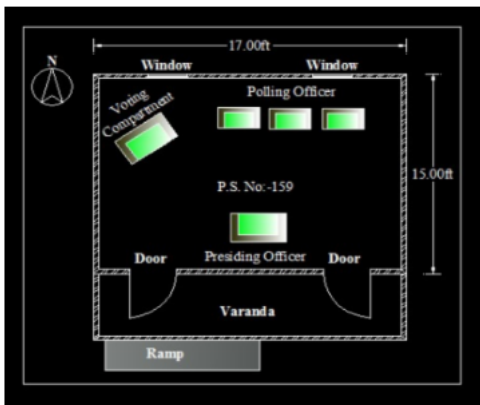

নিৰ্বাচক পঞ্জীয়ন বিষয়াৰ স্বাক্ষৰ

Nazri Naksha

Google Map View

Polling Station Building Front View

ভোটগ্ৰহন কেন্দ্ৰৰ সন্মুখৰ দৃশ্য

Cad View

Key MAP View

<p>E 1 DCZ1254611</p> <p>নাম : লিলি শইকীয়া স্বামীৰ নাম : মানিক শইকীয়া ঘৰ নং : 5 বয়স : 75 লিঙ্গ : মহিলা</p> <p>ফটো উপলব্ধ</p>	<p>2 EQS0012625</p> <p>নাম : লক্ষ্মী হাজৰিকা বৰুৱা পিতাৰ নাম : পৰান চন্দ্ৰ বৰুৱা ঘৰ নং : 1 বয়স : 62 লিঙ্গ : মহিলা</p> <p>ফটো উপলব্ধ</p>	<p>3 DCZ1254622</p> <p>নাম : প্ৰাঞ্জল শইকীয়া পিতাৰ নাম : মানিক শইকীয়া ঘৰ নং : 1 বয়স : 45 লিঙ্গ : পুৰুষ</p> <p>ফটো উপলব্ধ</p>
<p>4 DCZ1254633</p> <p>নাম : পংকজ শইকীয়া পিতাৰ নাম : মানিক শইকীয়া ঘৰ নং : 1 বয়স : 44 লিঙ্গ : পুৰুষ</p> <p>ফটো উপলব্ধ</p>	<p>5 DCZ1261774</p> <p>নাম : পল্লৱী হাজৰিকা বৰা স্বামীৰ নাম : সুবাসিত বৰা ঘৰ নং : 1 বয়স : 39 লিঙ্গ : মহিলা</p> <p>ফটো উপলব্ধ</p>	<p>6 DCZ0000455</p> <p>নাম : পাপৰী শইকীয়া মাতৃৰ নাম : লিলি শইকীয়া ঘৰ নং : 1 বয়স : 38 লিঙ্গ : মহিলা</p> <p>ফটো উপলব্ধ</p>
<p>7 EQS0021600</p> <p>নাম : আদিত্য পুজাৰী পিতাৰ নাম : নকুল পুজাৰী ঘৰ নং : 1 বয়স : 24 লিঙ্গ : পুৰুষ</p> <p>ফটো উপলব্ধ</p>	<p>8 DCZ4472494</p> <p>নাম : আকাংক্ষা শইকীয়া পিতাৰ নাম : প্ৰাঞ্জল শইকীয়া ঘৰ নং : 1 বয়স : 24 লিঙ্গ : মহিলা</p> <p>ফটো উপলব্ধ</p>	<p>9 DCZ1261730</p> <p>নাম : পাৰ্থ প্ৰতিম বৰা পিতাৰ নাম : জ্ঞানেন্দ্ৰ মোহন বৰা ঘৰ নং : 1 বয়স : 31 লিঙ্গ : পুৰুষ</p> <p>ফটো উপলব্ধ</p>
<p>10 DCZ1254688</p> <p>নাম : স্বৰ্ণলতা বৈৰাগী স্বামীৰ নাম : বাপচন্দ্ৰ বৈৰাগী ঘৰ নং : 2 বয়স : 69 লিঙ্গ : মহিলা</p> <p>ফটো উপলব্ধ</p>	<p>11 DCZ1261650</p> <p>নাম : মীৰা চেতিয়া পিতাৰ নাম : শৰত চেতিয়া ঘৰ নং : 2 বয়স : 62 লিঙ্গ : মহিলা</p> <p>ফটো উপলব্ধ</p>	<p>12 DCZ1254655</p> <p>নাম : জিতু দত্ত পিতাৰ নাম : বাপচন্দ্ৰ বৈৰাগী ঘৰ নং : 2 বয়স : 57 লিঙ্গ : পুৰুষ</p> <p>ফটো উপলব্ধ</p>
<p>13 DCZ1254644</p> <p>নাম : সঞ্জীৱ বৈৰাগী পিতাৰ নাম : বাপচন্দ্ৰ বৈৰাগী ঘৰ নং : 2 বয়স : 57 লিঙ্গ : পুৰুষ</p> <p>ফটো উপলব্ধ</p>	<p>14 DCZ1254666</p> <p>নাম : বাবুল চন্দ্ৰ বৈৰাগী পিতাৰ নাম : বাপচন্দ্ৰ বৈৰাগী ঘৰ নং : 2 বয়স : 54 লিঙ্গ : পুৰুষ</p> <p>ফটো উপলব্ধ</p>	<p>15 DCZ1254677</p> <p>নাম : বুৰুল বৈৰাগী পিতাৰ নাম : বাপচন্দ্ৰ বৈৰাগী ঘৰ নং : 2 বয়স : 51 লিঙ্গ : পুৰুষ</p> <p>ফটো উপলব্ধ</p>
<p>16 DCZ1254699</p> <p>নাম : মমী দত্ত স্বামীৰ নাম : জিতু দত্ত ঘৰ নং : 2 বয়স : 51 লিঙ্গ : মহিলা</p> <p>ফটো উপলব্ধ</p>	<p>17 DCZ1254702</p> <p>নাম : অৰ্চনা বৈৰাগী স্বামীৰ নাম : বাবুল বৈৰাগী ঘৰ নং : 2 বয়স : 50 লিঙ্গ : মহিলা</p> <p>ফটো উপলব্ধ</p>	<p>18 DCZ1264795</p> <p>নাম : পল্লৱী বৰা পিতাৰ নাম : বিপিন বৰা ঘৰ নং : 2 বয়স : 48 লিঙ্গ : মহিলা</p> <p>ফটো উপলব্ধ</p>
<p>19 DCZ1261763</p> <p>নাম : গীতালী বৈৰাগী স্বামীৰ নাম : সঞ্জীৱ বৈৰাগী ঘৰ নং : 2 বয়স : 42 লিঙ্গ : মহিলা</p> <p>ফটো উপলব্ধ</p>	<p>20 DCZ1261638</p> <p>নাম : টিনামনি চেতিয়া স্বামীৰ নাম : শৰত চেতিয়া ঘৰ নং : 2 বয়স : 39 লিঙ্গ : মহিলা</p> <p>ফটো উপলব্ধ</p>	<p>21 DCZ0326629</p> <p>নাম : জাগতি বৰা বৈৰাগী স্বামীৰ নাম : বুৰুল বৈৰাগী ঘৰ নং : 2 বয়স : 37 লিঙ্গ : মহিলা</p> <p>ফটো উপলব্ধ</p>
<p>22 DCZ1261649</p> <p>নাম : অঞ্জুমণী চেতিয়া পিতাৰ নাম : শৰত চেতিয়া ঘৰ নং : 2 বয়স : 36 লিঙ্গ : মহিলা</p> <p>ফটো উপলব্ধ</p>	<p>23 DCZ1261707</p> <p>নাম : মৌচুম বিকাশ বৈৰাগী পিতাৰ নাম : বাবুল চন্দ্ৰ বৈৰাগী ঘৰ নং : 2 বয়স : 31 লিঙ্গ : পুৰুষ</p> <p>ফটো উপলব্ধ</p>	<p>24 DCZ1261718</p> <p>নাম : মুগাংক বিকাশ বৈৰাগী পিতাৰ নাম : বাবুল চন্দ্ৰ বৈৰাগী ঘৰ নং : 2 বয়স : 31 লিঙ্গ : পুৰুষ</p> <p>ফটো উপলব্ধ</p>
<p>25 EQS0041533</p> <p>নাম : প্ৰাচুৰ্য্য প্ৰীতম বৰুৱা পিতাৰ নাম : পৰান চন্দ্ৰ বৰুৱা ঘৰ নং : 2 বয়স : 28 লিঙ্গ : পুৰুষ</p> <p>ফটো উপলব্ধ</p>	<p>S2 26 DCZ0542704</p> <p>নাম : তৃষ্ণা ৰাণী দত্ত পিতাৰ নাম : জিতু দত্ত ঘৰ নং : 02 বয়স : 27 লিঙ্গ : মহিলা</p> <p>ফটো উপলব্ধ</p>	<p>27 DCZ0596049</p> <p>নাম : ত্ৰীশাৰাজ দত্ত পিতাৰ নাম : জিতু দত্ত ঘৰ নং : 2 বয়স : 23 লিঙ্গ : পুৰুষ</p> <p>ফটো উপলব্ধ</p>
<p>E 28 DCZ1254724</p> <p>নাম : কুঞ্জলতা শইকীয়া স্বামীৰ নাম : খগেশ্বৰ শইকীয়া ঘৰ নং : 3 বয়স : 81 লিঙ্গ : মহিলা</p> <p>ফটো উপলব্ধ</p>	<p>29 DCZ1254735</p> <p>নাম : কুকী শইকীয়া স্বামীৰ নাম : ভবেন শইকীয়া ঘৰ নং : 3 বয়স : 52 লিঙ্গ : মহিলা</p> <p>ফটো উপলব্ধ</p>	<p>30 DCZ0216622</p> <p>নাম : অংকনা শইকীয়া পিতাৰ নাম : ভবেন চন্দ্ৰ শইকীয়া ঘৰ নং : 3 বয়স : 29 লিঙ্গ : মহিলা</p> <p>ফটো উপলব্ধ</p>