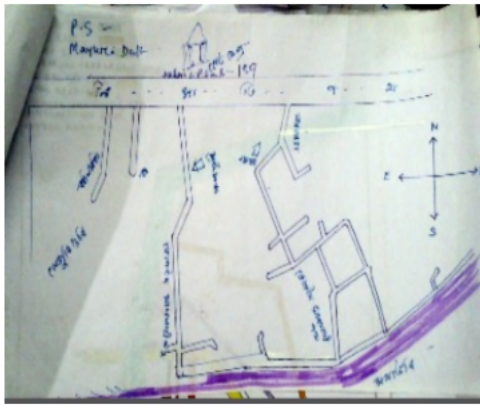

Nazri Naksha