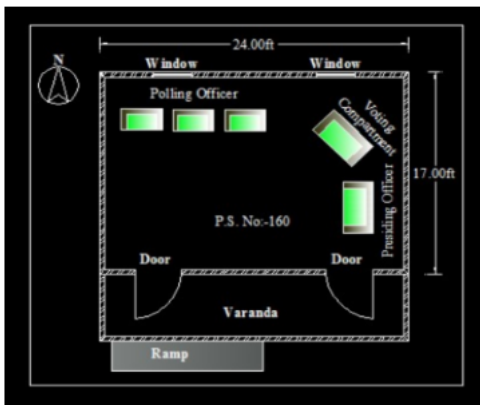

নিৰ্বাচক পঞ্জীয়ন বিষয়াৰ স্বাক্ষৰ

Nazri Naksha

Google Map View

Polling Station Building Front View

ভোটগ্ৰহন কেন্দ্ৰৰ সন্মুখৰ দৃশ্য

Cad View

Key MAP View

<p>S 1 DCZ1264739</p> <p>নাম : দীপক বৰা পিতাৰ নাম : নগেন বৰা ঘৰ নং : 46 বয়স : 46 লিঙ্গ : পুৰুষ</p> <p>ফটো উপলব্ধ</p>	<p>2 DCZ1265141</p> <p>নাম : গিৰীমা বৰা স্বামীৰ নাম : অৰুণ ফুকন ঘৰ নং : 01 বয়স : 41 লিঙ্গ : মহিলা</p> <p>ফটো উপলব্ধ</p>	<p>3 DCZ0453977</p> <p>নাম : জয়ন্ত দাস পিতাৰ নাম : যোগেশ দাস ঘৰ নং : 1 বয়স : 25 লিঙ্গ : পুৰুষ</p> <p>ফটো উপলব্ধ</p>
<p>4 DCZ0013050</p> <p>নাম : মনু দাস পিতাৰ নাম : নৰেন দাস ঘৰ নং : 1 বয়স : 37 লিঙ্গ : পুৰুষ</p> <p>ফটো উপলব্ধ</p>	<p>5 DCZ1264762</p> <p>নাম : পৰশ বৰা পিতাৰ নাম : বিপিন বৰা ঘৰ নং : 2 বয়স : 53 লিঙ্গ : পুৰুষ</p> <p>ফটো উপলব্ধ</p>	<p>6 DCZ1264784</p> <p>নাম : মমী বৰা স্বামীৰ নাম : পৰশ বৰা ঘৰ নং : 2 বয়স : 46 লিঙ্গ : মহিলা</p> <p>ফটো উপলব্ধ</p>
<p>7 EQS0084475</p> <p>নাম : পাপু দাস পিতাৰ নাম : সৰুলবা দাস ঘৰ নং : 02 বয়স : 30 লিঙ্গ : পুৰুষ</p> <p>ফটো উপলব্ধ</p>	<p>8 EQS0084509</p> <p>নাম : মুনু দাস স্বামীৰ নাম : পাপু দাস ঘৰ নং : 02 বয়স : 29 লিঙ্গ : মহিলা</p> <p>ফটো উপলব্ধ</p>	<p>9 EQS0084525</p> <p>নাম : জ্যোতি বৰুণ বৰা পিতাৰ নাম : অকন বৰা ঘৰ নং : 02 বয়স : 20 লিঙ্গ : পুৰুষ</p> <p>ফটো উপলব্ধ</p>
<p>10 DCZ1264864</p> <p>নাম : ইৰা বৰা পিতাৰ নাম : দেবেশ্বৰ বৰা ঘৰ নং : 3 বয়স : 70 লিঙ্গ : মহিলা</p> <p>ফটো উপলব্ধ</p>	<p>11 DCZ1264842</p> <p>নাম : নীলিম বৰা পিতাৰ নাম : দেবেশ্বৰ বৰা ঘৰ নং : 3 বয়স : 66 লিঙ্গ : পুৰুষ</p> <p>ফটো উপলব্ধ</p>	<p>12 DCZ1264820</p> <p>নাম : অসীম কুমাৰ বৰা পিতাৰ নাম : দেবেশ্বৰ বৰা ঘৰ নং : 3 বয়স : 66 লিঙ্গ : পুৰুষ</p> <p>ফটো উপলব্ধ</p>
<p>13 DCZ1264831</p> <p>নাম : সীমা বৰদলৈ বৰা স্বামীৰ নাম : অসীম কুমাৰ বৰা ঘৰ নং : 3 বয়স : 56 লিঙ্গ : মহিলা</p> <p>ফটো উপলব্ধ</p>	<p>14 DCZ1264853</p> <p>নাম : নমিতা বৰা স্বামীৰ নাম : নিলীম বৰা ঘৰ নং : 3 বয়স : 53 লিঙ্গ : মহিলা</p> <p>ফটো উপলব্ধ</p>	<p>15 DCZ0257493</p> <p>নাম : প্ৰিয়াঙ্কী বৰা পিতাৰ নাম : নিলীম কুমাৰ বৰা ঘৰ নং : 3 বয়স : 30 লিঙ্গ : মহিলা</p> <p>ফটো উপলব্ধ</p>
<p>16 DCZ0419788</p> <p>নাম : বিদিশা বৰা পিতাৰ নাম : অসীম কুমাৰ বৰা ঘৰ নং : 3 বয়স : 29 লিঙ্গ : মহিলা</p> <p>ফটো উপলব্ধ</p>	<p>R 17 DCZ0469197</p> <p>নাম : বিদিশা বৰা পিতাৰ নাম : অসীম কুমাৰ বৰা ঘৰ নং : 3 বয়স : 29 লিঙ্গ : মহিলা</p> <p>ফটো উপলব্ধ</p>	<p>18 DCZ0469239</p> <p>নাম : প্ৰীতিশা বৰা পিতাৰ নাম : অসীম কুমাৰ বৰা ঘৰ নং : 3 বয়স : 24 লিঙ্গ : মহিলা</p> <p>ফটো উপলব্ধ</p>
<p>19 DCZ1264886</p> <p>নাম : বঞ্জিত বৰা পিতাৰ নাম : ধীৰেশ্বৰ বৰা ঘৰ নং : 8 বয়স : 68 লিঙ্গ : পুৰুষ</p> <p>ফটো উপলব্ধ</p>	<p>20 DCZ0350439</p> <p>নাম : অনৰাধা বৰা পিতাৰ নাম : বঞ্জিত বৰা ঘৰ নং : 8 বয়স : 28 লিঙ্গ : মহিলা</p> <p>ফটো উপলব্ধ</p>	<p>21 DCZ1264897</p> <p>নাম : ৰূপা বৰা পিতাৰ নাম : ধীৰেশ্বৰ বৰা ঘৰ নং : 5 বয়স : 64 লিঙ্গ : মহিলা</p> <p>ফটো উপলব্ধ</p>
<p>22 DCZ1264911</p> <p>নাম : ৰমী বৰা পিতাৰ নাম : ধীৰেশ্বৰ বৰা ঘৰ নং : 5 বয়স : 58 লিঙ্গ : মহিলা</p> <p>ফটো উপলব্ধ</p>	<p>23 DCZ1264900</p> <p>নাম : ৰঞ্জন কুমাৰ বৰা পিতাৰ নাম : ধীৰেশ্বৰ বৰা ঘৰ নং : 5 বয়স : 54 লিঙ্গ : পুৰুষ</p> <p>ফটো উপলব্ধ</p>	<p>24 EQS0004127</p> <p>নাম : অৰিনাশ বৰা পিতাৰ নাম : ৰঞ্জন কুমাৰ বৰা ঘৰ নং : 5 বয়স : 21 লিঙ্গ : পুৰুষ</p> <p>ফটো উপলব্ধ</p>
<p>25 DCZ1264922</p> <p>নাম : প্ৰদীপ দাস পিতাৰ নাম : তেলীয়া দাস ঘৰ নং : 6 বয়স : 66 লিঙ্গ : পুৰুষ</p> <p>ফটো উপলব্ধ</p>	<p>26 DCZ1264933</p> <p>নাম : জোনালী দাস স্বামীৰ নাম : প্ৰদীপ দাস ঘৰ নং : 6 বয়স : 58 লিঙ্গ : মহিলা</p> <p>ফটো উপলব্ধ</p>	<p>27 DCZ1264944</p> <p>নাম : ৰূপক দাস পিতাৰ নাম : প্ৰদীপ দাস ঘৰ নং : 6 বয়স : 43 লিঙ্গ : পুৰুষ</p> <p>ফটো উপলব্ধ</p>
<p>28 DCZ1264955</p> <p>নাম : অৰূপ দাস পিতাৰ নাম : প্ৰদীপ দাস ঘৰ নং : 6 বয়স : 39 লিঙ্গ : পুৰুষ</p> <p>ফটো উপলব্ধ</p>	<p>29 DCZ0305441</p> <p>নাম : পম্পী দাস স্বামীৰ নাম : অৰূপ দাস ঘৰ নং : 6 বয়স : 34 লিঙ্গ : মহিলা</p> <p>ফটো উপলব্ধ</p>	<p>30 DCZ0305342</p> <p>নাম : পৰিণীতা দাস পিতাৰ নাম : প্ৰদীপ দাস ঘৰ নং : 6 বয়স : 25 লিঙ্গ : মহিলা</p> <p>ফটো উপলব্ধ</p>