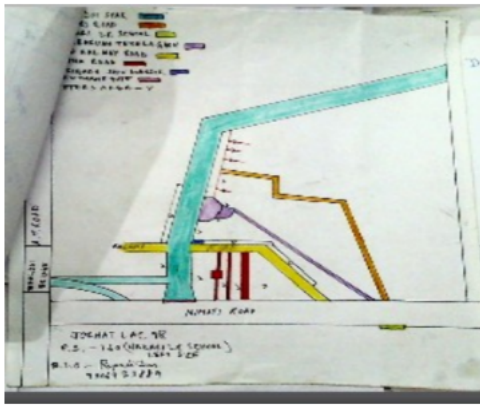

Nazri Naksha