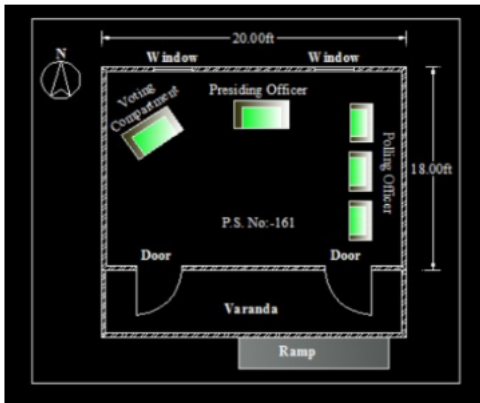

নিৰ্বাচক পঞ্জীয়ন বিষয়াৰ স্বাক্ষৰ

Nazri Naksha

Google Map View

Polling Station Building Front View

ভোটগ্ৰহন কেন্দ্ৰৰ সন্মুখৰ দৃশ্য

Cad View

Key MAP View

<p>S 1 DCZ1274584</p> <p>নাম : গোলাপ দত্ত পিতাৰ নাম : লক্ষেশ্বৰ দত্ত ঘৰ নং : ১ বয়স : ৫৫ লিঙ্গ : পুৰুষ</p> <p>ফটো উপলব্ধ</p>	<p>2 DCZ1274595</p> <p>নাম : জয়ন্তী দত্ত স্বামীৰ নাম : গোলাপ দত্ত ঘৰ নং : ১ বয়স : ৪৭ লিঙ্গ : মহিলা</p> <p>ফটো উপলব্ধ</p>	<p>3 EQS0061465</p> <p>নাম : ৰঞ্জিত কুমাৰ দত্ত পিতাৰ নাম : লক্ষেশ্বৰ দত্ত ঘৰ নং : ১ক বয়স : ৬৯ লিঙ্গ : পুৰুষ</p> <p>ফটো উপলব্ধ</p>
<p>4 EQS0061473</p> <p>নাম : মিনতি দত্ত স্বামীৰ নাম : ৰঞ্জিত কুমাৰ দত্ত ঘৰ নং : ১ক বয়স : ৬৫ লিঙ্গ : মহিলা</p> <p>ফটো উপলব্ধ</p>	<p>S 5 EQS0061457</p> <p>নাম : দিবন চাওৰা পিতাৰ নাম : ভোজেন চাওৰা ঘৰ নং : ১ক বয়স : ৪২ লিঙ্গ : পুৰুষ</p> <p>ফটো উপলব্ধ</p>	<p>6 DCZ1274608</p> <p>নাম : ইলাচি দত্ত স্বামীৰ নাম : মূৰুলী দত্ত ঘৰ নং : ২ বয়স : ৮০ লিঙ্গ : মহিলা</p> <p>ফটো উপলব্ধ</p>
<p>7 DCZ1274631</p> <p>নাম : ফুলেশ্বৰী দত্ত স্বামীৰ নাম : মূৰুলী দত্ত ঘৰ নং : ২ বয়স : ৮০ লিঙ্গ : মহিলা</p> <p>ফটো উপলব্ধ</p>	<p>8 DCZ1274700</p> <p>নাম : বীৰেন দত্ত পিতাৰ নাম : যোগেন দত্ত ঘৰ নং : ২ বয়স : ৭৮ লিঙ্গ : পুৰুষ</p> <p>ফটো উপলব্ধ</p>	<p>9 DCZ1274733</p> <p>নাম : লাবন্য দত্ত স্বামীৰ নাম : ৰাজেন দত্ত ঘৰ নং : ২ বয়স : ৬৫ লিঙ্গ : মহিলা</p> <p>ফটো উপলব্ধ</p>
<p>10 DCZ1274686</p> <p>নাম : মিনি দত্ত স্বামীৰ নাম : জুবেন দত্ত ঘৰ নং : ২ বয়স : ৬০ লিঙ্গ : মহিলা</p> <p>ফটো উপলব্ধ</p>	<p>11 DCZ1274711</p> <p>নাম : দীপালী দত্ত স্বামীৰ নাম : বিৰেন দত্ত ঘৰ নং : ২ বয়স : ৫৯ লিঙ্গ : মহিলা</p> <p>ফটো উপলব্ধ</p>	<p>12 DCZ1274619</p> <p>নাম : প্ৰভা বৰুৱা স্বামীৰ নাম : তগৰ বৰুৱা ঘৰ নং : ২ বয়স : ৫০ লিঙ্গ : মহিলা</p> <p>ফটো উপলব্ধ</p>
<p>13 DCZ1274697</p> <p>নাম : জুন মনি দত্ত পিতাৰ নাম : যোগেন দত্ত ঘৰ নং : ২ বয়স : ৪৭ লিঙ্গ : মহিলা</p> <p>ফটো উপলব্ধ</p>	<p>14 DCZ1274642</p> <p>নাম : মালবিকা দত্ত মাতৃৰ নাম : ফুলেশ্বৰী দত্ত ঘৰ নং : ২ বয়স : ৪৪ লিঙ্গ : মহিলা</p> <p>ফটো উপলব্ধ</p>	<p>15 DCZ1274653</p> <p>নাম : অনিমা দত্ত পিতাৰ নাম : মূৰুলী দত্ত ঘৰ নং : ২ বয়স : ৪৪ লিঙ্গ : মহিলা</p> <p>ফটো উপলব্ধ</p>
<p>16 DCZ1274620</p> <p>নাম : পাৰুল দত্ত পিতাৰ নাম : মূৰুলী দত্ত ঘৰ নং : ২ বয়স : ৪২ লিঙ্গ : মহিলা</p> <p>ফটো উপলব্ধ</p>	<p>17 DCZ0284760</p> <p>নাম : পূৰ্ণিমা দত্ত পিতাৰ নাম : মূৰুলী দত্ত ঘৰ নং : ২ বয়স : ৪২ লিঙ্গ : মহিলা</p> <p>ফটো উপলব্ধ</p>	<p>18 DCZ0164996</p> <p>নাম : সিদ্ধাৰ্থ দত্ত পিতাৰ নাম : ৰাজেন দত্ত ঘৰ নং : ২ বয়স : ৩৭ লিঙ্গ : পুৰুষ</p> <p>ফটো উপলব্ধ</p>
<p>19 DCZ1274664</p> <p>নাম : শিখা মনি দত্ত পিতাৰ নাম : মূৰুলী দত্ত ঘৰ নং : ২ বয়স : ৩৬ লিঙ্গ : মহিলা</p> <p>ফটো উপলব্ধ</p>	<p>20 DCZ0326736</p> <p>নাম : মিলনজ্যোতি দত্ত পিতাৰ নাম : জুবেন দত্ত ঘৰ নং : ২ বয়স : ৩২ লিঙ্গ : পুৰুষ</p> <p>ফটো উপলব্ধ</p>	<p>21 DCZ1913800</p> <p>নাম : দিম্পী দত্ত পিতাৰ নাম : বীৰেন দত্ত ঘৰ নং : ২ বয়স : ২৯ লিঙ্গ : মহিলা</p> <p>ফটো উপলব্ধ</p>
<p>22 DCZ0284943</p> <p>নাম : স্বপ্না দত্ত পিতাৰ নাম : জুবেন দত্ত ঘৰ নং : ২ বয়স : ২৭ লিঙ্গ : মহিলা</p> <p>ফটো উপলব্ধ</p>	<p>23 EQS0028654</p> <p>নাম : প্ৰীতিৰেখা দত্ত পিতাৰ নাম : অতুল দত্ত ঘৰ নং : ২ বয়স : ২২ লিঙ্গ : মহিলা</p> <p>ফটো উপলব্ধ</p>	<p>24 DCZ1274562</p> <p>নাম : বসন্ত দত্ত পিতাৰ নাম : শশীনাথ দত্ত ঘৰ নং : ৩ বয়স : ৬০ লিঙ্গ : পুৰুষ</p> <p>ফটো উপলব্ধ</p>
<p>E 25 DCZ0220673</p> <p>নাম : মৌচুমী দত্ত স্বামীৰ নাম : নৱজ্যোতি দত্ত ঘৰ নং : ৩ বয়স : ৪৩ লিঙ্গ : মহিলা</p> <p>ফটো উপলব্ধ</p>	<p>26 EQS0038372</p> <p>নাম : ৰেন দত্ত স্বামীৰ নাম : নৱজিৎ দত্ত ঘৰ নং : ৩ বয়স : ৩১ লিঙ্গ : মহিলা</p> <p>ফটো উপলব্ধ</p>	<p>27 DCZ0086009</p> <p>নাম : নৱজিত দত্ত পিতাৰ নাম : টংকেশ্বৰ দত্ত ঘৰ নং : ৩ বয়স : ২৯ লিঙ্গ : পুৰুষ</p> <p>ফটো উপলব্ধ</p>
<p>28 DCZ0167916</p> <p>নাম : তম্ময় জ্যোতি দত্ত পিতাৰ নাম : বসন্ত দত্ত ঘৰ নং : ৩ বয়স : ২৯ লিঙ্গ : পুৰুষ</p> <p>ফটো উপলব্ধ</p>	<p>29 DCZ1274755</p> <p>নাম : উতপল দত্ত পিতাৰ নাম : ৰাজেন্দ্ৰ নাথ দত্ত ঘৰ নং : ৪ বয়স : ৪০ লিঙ্গ : পুৰুষ</p> <p>ফটো উপলব্ধ</p>	<p>30 DCZ1274766</p> <p>নাম : সুৰেন দত্ত পিতাৰ নাম : লুহৰী দত্ত ঘৰ নং : ৫ বয়স : ৬৭ লিঙ্গ : পুৰুষ</p> <p>ফটো উপলব্ধ</p>