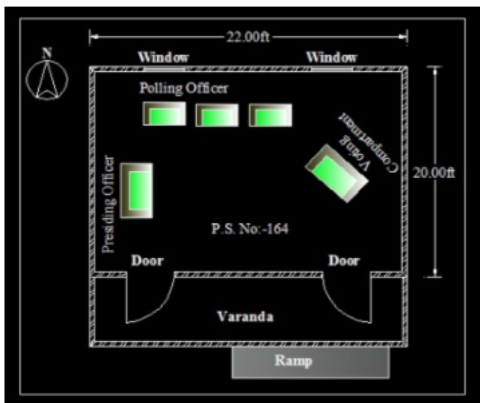

নিৰ্বাচক পঞ্জীয়ন বিষয়াৰ স্বাক্ষৰ

Nazri Naksha

Google Map View

Polling Station Building Front View

ভোটগ্ৰহন কেন্দ্ৰৰ সন্মুখৰ দৃশ্য

Cad View

Key MAP View

1 নাম : নূৰজাহান বেগম স্বামীৰ নাম: বজক আলী ঘৰ নং : 2 বয়স : 55 লিঙ্গ : মহিলা	EQS0017541 ফটো উপলব্ধ	2 নাম : মস্তাক আহমেদ চৌধুৰী পিতাৰ নাম: আব্বাহ উদ্দিন চৌধুৰী ঘৰ নং : 2 বয়স : 41 লিঙ্গ : পুৰুষ	EQS0065441 ফটো উপলব্ধ	3 নাম : হামিদা বেগম স্বামীৰ নাম: মস্তাক আহমেদ ঘৰ নং : 2 বয়স : 34 লিঙ্গ : মহিলা	EQS0065730 ফটো উপলব্ধ
4 নাম : নূৰ আলী পিতাৰ নাম: বজক আলী ঘৰ নং : 2 বয়স : 32 লিঙ্গ : পুৰুষ	EQS0017673 ফটো উপলব্ধ	5 নাম : ফৰজুল আহমেদ চৌধুৰী পিতাৰ নাম: আব্বাহ উদ্দিন চৌধুৰী ঘৰ নং : 2 বয়স : 28 লিঙ্গ : পুৰুষ	EQS0067777 ফটো উপলব্ধ	6 নাম : নাৰজিনা খাতুন স্বামীৰ নাম: নূৰ আলী ঘৰ নং : 2 বয়স : 27 লিঙ্গ : মহিলা	EQS0017640 ফটো উপলব্ধ
7 নাম : বাৰ্জীব আলী পিতাৰ নাম: বজক আলী ঘৰ নং : 2 বয়স : 26 লিঙ্গ : পুৰুষ	EQS0017905 ফটো উপলব্ধ	8 নাম : আজিজৰ আলী পিতাৰ নাম: বজক আলী ঘৰ নং : 2 বয়স : 25 লিঙ্গ : পুৰুষ	EQS0017871 ফটো উপলব্ধ	9 নাম : ফিরোজ আলী পিতাৰ নাম: বজক আলী ঘৰ নং : 2 বয়স : 24 লিঙ্গ : পুৰুষ	EQS0017590 ফটো উপলব্ধ
10 নাম : দীপা কলিতা স্বামীৰ নাম: মাখন কলিতা ঘৰ নং : 13 বয়স : 38 লিঙ্গ : মহিলা	DCZ0019745 ফটো উপলব্ধ	11 নাম : খ্যাতি বৰা পিতাৰ নাম: অচ্যুত বৰা ঘৰ নং : 15 বয়স : 26 লিঙ্গ : মহিলা	EQS0073627 ফটো উপলব্ধ	12 নাম : অৰ্পনা দত্ত পিতাৰ নাম: দেৱজিত দত্ত ঘৰ নং : 21 বয়স : 25 লিঙ্গ : মহিলা	EQS0090308 ফটো উপলব্ধ
13 নাম : প্ৰভাত হাজৰিকা পিতাৰ নাম: কনপাই হাজৰিকা ঘৰ নং : 2৮ বয়স : 52 লিঙ্গ : পুৰুষ	DCZ1505675 ফটো উপলব্ধ	14 নাম : মণীকা হাজৰিকা স্বামীৰ নাম: প্ৰভাত হাজৰিকা ঘৰ নং : 2৮ বয়স : 47 লিঙ্গ : মহিলা	DCZ1505686 ফটো উপলব্ধ	15 নাম : কৃষ্ণা হাজৰিকা পিতাৰ নাম: প্ৰভাত হাজৰিকা ঘৰ নং : 2৮ বয়স : 22 লিঙ্গ : মহিলা	DCZ1124445 ফটো উপলব্ধ
16 নাম : ৰমিজ উদ্দিন খান পিতাৰ নাম: সমীৰ উদ্দিন ঘৰ নং : 34 বয়স : 36 লিঙ্গ : পুৰুষ	EQS0061259 ফটো উপলব্ধ	17 নাম : শিৱানী দত্ত পিতাৰ নাম: ৰঞ্জিত দত্ত ঘৰ নং : 8৬ বয়স : 23 লিঙ্গ : মহিলা	DCZ1126515 ফটো উপলব্ধ	18 নাম : কৃষ্ণ শইকীয়া পিতাৰ নাম: ৰেপু শইকীয়া ঘৰ নং : 52 বয়স : 42 লিঙ্গ : পুৰুষ	EQS0065920 ফটো উপলব্ধ
S2 19 নাম : ময়ূৰী শইকীয়া স্বামীৰ নাম: ৰিজয়ান মতলিব ঘৰ নং : 59 বয়স : 27 লিঙ্গ : মহিলা	DCZ0221754 ফটো উপলব্ধ	20 নাম : সংগীতা বৰবৰা লেখাৰু স্বামীৰ নাম: শান্তনু লেখাৰু ঘৰ নং : 66 বয়স : 28 লিঙ্গ : মহিলা	EQS0024992 ফটো উপলব্ধ	21 নাম : নম্ৰতা বৰা পিতাৰ নাম: হেমন্ত কুমাৰ বৰা ঘৰ নং : ১০০ বয়স : 22 লিঙ্গ : মহিলা	EQS0011783 ফটো উপলব্ধ
S 22 নাম : মন্দাকিনী বেগম স্বামীৰ নাম: সত্যজিত নেওগ ঘৰ নং : ১০৯ বয়স : ৪9 লিঙ্গ : মহিলা	DCZ1284624 ফটো উপলব্ধ	23 নাম : সোনমাই দত্ত স্বামীৰ নাম: ৰেবকান্ত দত্ত ঘৰ নং : ১২৩ বয়স : 62 লিঙ্গ : মহিলা	DCZ1279965 ফটো উপলব্ধ	24 নাম : নয়নজ্যোতি দত্ত পিতাৰ নাম: ৰেবকান্ত দত্ত ঘৰ নং : ১২৩ বয়স : 30 লিঙ্গ : পুৰুষ	DCZ0189878 ফটো উপলব্ধ
E 25 নাম : সুবৰ্ণলতা দত্ত স্বামীৰ নাম: চেনীৰাম দত্ত ঘৰ নং : ১২৪ বয়স : 66 লিঙ্গ : মহিলা	DCZ1280031 ফটো উপলব্ধ	26 নাম : ৰূপা দত্ত স্বামীৰ নাম: মহেশ্বৰ দত্ত ঘৰ নং : ১২৪ বয়স : 62 লিঙ্গ : মহিলা	DCZ1280075 ফটো উপলব্ধ	27 নাম : বিনু দত্ত স্বামীৰ নাম: মানিক দত্ত ঘৰ নং : ১২৪ বয়স : 60 লিঙ্গ : মহিলা	DCZ1280008 ফটো উপলব্ধ
28 নাম : সঞ্জীৱ দত্ত পিতাৰ নাম: চেনীৰাম দত্ত ঘৰ নং : ১২৪ বয়স : 46 লিঙ্গ : পুৰুষ	DCZ1280042 ফটো উপলব্ধ	29 নাম : স্বপালী দত্ত স্বামীৰ নাম: সঞ্জীৱ দত্ত ঘৰ নং : ১২৪ বয়স : 45 লিঙ্গ : মহিলা	DCZ1280053 ফটো উপলব্ধ	30 নাম : দেবজিত দত্ত পিতাৰ নাম: চেনীৰাম দত্ত ঘৰ নং : ১২৪ বয়স : 45 লিঙ্গ : পুৰুষ	DCZ1280064 ফটো উপলব্ধ