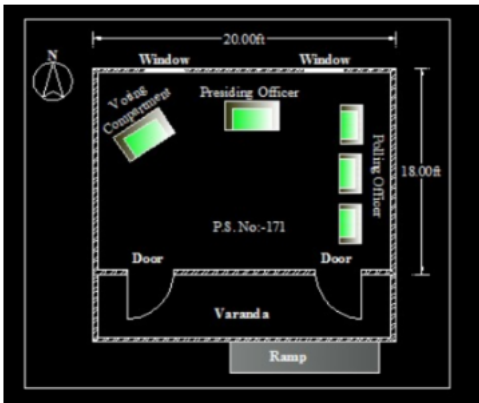

নিৰ্বাচক পঞ্জীয়ন বিষয়াৰ স্বাক্ষৰ

Nazri Naksha

Google Map View

Polling Station Building Front View

ভোটগ্ৰহন কেন্দ্ৰৰ সন্মুখৰ দৃশ্য

Cad View

Key MAP View

1 নাম : চন্দ্ৰনাথ দত্ত পিতাৰ নাম: অফলী দত্ত ঘৰ নং : 1 বয়স : 62 লিঙ্গ : পুৰুষ	DCZ1354569 ফটো উপলব্ধ	2 নাম : ভনী দত্ত স্বামীৰ নাম: চন্দ্ৰনাথ দত্ত ঘৰ নং : 1 বয়স : 55 লিঙ্গ : মহিলা	DCZ1354570 ফটো উপলব্ধ	3 নাম : ৰূপজ্যোতি দত্ত পিতাৰ নাম: চন্দ্ৰনাথ দত্ত ঘৰ নং : 1 বয়স : 38 লিঙ্গ : পুৰুষ	DCZ1354581 ফটো উপলব্ধ
4 নাম : দিপাংকৰ দত্ত পিতাৰ নাম: চন্দ্ৰনাথ দত্ত ঘৰ নং : 1 বয়স : 34 লিঙ্গ : পুৰুষ	DCZ1363399 ফটো উপলব্ধ	5 নাম : ৰূমী বৰা স্বামীৰ নাম: দিগন্ত বৰা ঘৰ নং : 1 বয়স : 34 লিঙ্গ : মহিলা	DCZ1363491 ফটো উপলব্ধ	6 নাম : অক্ষিতা শৰ্মা স্বামীৰ নাম: দিপাংকৰ দত্ত ঘৰ নং : 1 বয়স : 33 লিঙ্গ : মহিলা	DCZ4470589 ফটো উপলব্ধ
7 নাম : সংগীতা শইকীয়া স্বামীৰ নাম: বাবুল দত্ত ঘৰ নং : 1 বয়স : 29 লিঙ্গ : মহিলা	EQS0030239 ফটো উপলব্ধ	8 নাম : প্লাবিতা শইকীয়া পিতাৰ নাম: অজিত শইকীয়া ঘৰ নং : 1 বয়স : 21 লিঙ্গ : মহিলা	EQS0030403 ফটো উপলব্ধ	9 নাম : সাবিত্ৰী দত্ত স্বামীৰ নাম: তিখৰ দত্ত ঘৰ নং : 2 বয়স : 64 লিঙ্গ : মহিলা	DCZ1354592 ফটো উপলব্ধ
10 নাম : মাখনী দত্ত স্বামীৰ নাম: তিখৰ দত্ত ঘৰ নং : 2 বয়স : 58 লিঙ্গ : মহিলা	DCZ1354605 ফটো উপলব্ধ	11 নাম : গোপীনাথ দত্ত পিতাৰ নাম: তিখৰ দত্ত ঘৰ নং : 2 বয়স : 43 লিঙ্গ : পুৰুষ	DCZ1354616 ফটো উপলব্ধ	12 নাম : মৰমী ৰাজখোৱা দত্ত স্বামীৰ নাম: গোপীনাথ দত্ত ঘৰ নং : 2 বয়স : 39 লিঙ্গ : মহিলা	DCZ0054395 ফটো উপলব্ধ
13 নাম : ৰাজু কুমাৰ দত্ত পিতাৰ নাম: তিখৰ দত্ত ঘৰ নং : 2 বয়স : 37 লিঙ্গ : পুৰুষ	DCZ1914712 ফটো উপলব্ধ	14 নাম : বিতুল দত্ত পিতাৰ নাম: তিখৰ দত্ত ঘৰ নং : 2 বয়স : 36 লিঙ্গ : পুৰুষ	DCZ1914676 ফটো উপলব্ধ	15 নাম : পাপু দত্ত পিতাৰ নাম: তিখৰ দত্ত ঘৰ নং : 2 বয়স : 36 লিঙ্গ : পুৰুষ	DCZ1914687 ফটো উপলব্ধ
16 নাম : ৰূপাংকৰ দত্ত মাতৃৰ নাম: মাখনী দত্ত ঘৰ নং : 2 বয়স : 31 লিঙ্গ : পুৰুষ	DCZ1914698 ফটো উপলব্ধ	17 নাম : অনন্যা কলিতা দত্ত স্বামীৰ নাম: ৰূপাংকৰ দত্ত ঘৰ নং : 2 বয়স : 29 লিঙ্গ : মহিলা	DCZ0300244 ফটো উপলব্ধ	18 নাম : চুমি হাজৰীকা দত্ত স্বামীৰ নাম: পাপু দত্ত ঘৰ নং : 2 বয়স : 28 লিঙ্গ : মহিলা	DCZ0573501 ফটো উপলব্ধ
19 নাম : ৰশ্মিৰেখা দত্ত স্বামীৰ নাম: ৰাজু কুমাৰ দত্ত ঘৰ নং : 2 বয়স : 28 লিঙ্গ : মহিলা	DCZ0578070 ফটো উপলব্ধ	20 নাম : মানচিমা বৰা পিতাৰ নাম: অৰুন বৰা ঘৰ নং : 2 বয়স : 22 লিঙ্গ : মহিলা	EQS0018242 ফটো উপলব্ধ	21 নাম : নমী দত্ত স্বামীৰ নাম: বিশ্বজিত দত্ত ঘৰ নং : 2 বয়স : 22 লিঙ্গ : মহিলা	EQS0041509 ফটো উপলব্ধ
22 নাম : প্ৰিয়াশ্ৰী দত্ত পিতাৰ নাম: নকুল দত্ত ঘৰ নং : 2 বয়স : 21 লিঙ্গ : মহিলা	EQS0014522 ফটো উপলব্ধ	23 নাম : অৰূপ কুমাৰ দত্ত পিতাৰ নাম: সোমেশ্বৰ দত্ত ঘৰ নং : 9 বয়স : 49 লিঙ্গ : পুৰুষ	DCZ1354649 ফটো উপলব্ধ	24 নাম : আভা দত্ত স্বামীৰ নাম: অৰূপ দত্ত ঘৰ নং : 9 বয়স : 47 লিঙ্গ : মহিলা	DCZ1354650 ফটো উপলব্ধ
25 নাম : ললিত দত্ত পিতাৰ নাম: সোমেশ্বৰ দত্ত ঘৰ নং : 9 বয়স : 43 লিঙ্গ : পুৰুষ	DCZ1354661 ফটো উপলব্ধ	26 নাম : ৰাজু দত্ত পিতাৰ নাম: সোমেশ্বৰ দত্ত ঘৰ নং : 9 বয়স : 42 লিঙ্গ : মহিলা	DCZ1354672 ফটো উপলব্ধ	27 নাম : পল্লৱী দত্ত স্বামীৰ নাম: ৰাজু দত্ত ঘৰ নং : 9 বয়স : 37 লিঙ্গ : মহিলা	DCZ0085787 ফটো উপলব্ধ
S2 নাম : জুবলী দত্ত পিতাৰ নাম: অৰূপ কুমাৰ দত্ত ঘৰ নং : 9 বয়স : 27 লিঙ্গ : মহিলা	DCZ0299982 ফটো উপলব্ধ	29 নাম : কনকা দত্ত স্বামীৰ নাম: বাপাই দত্ত ঘৰ নং : 8 বয়স : 85 লিঙ্গ : মহিলা	DCZ1354683 ফটো উপলব্ধ	30 নাম : সবিতা দত্ত পিতাৰ নাম: বাপায় দত্ত ঘৰ নং : 8 বয়স : 67 লিঙ্গ : মহিলা	DCZ1354694 ফটো উপলব্ধ