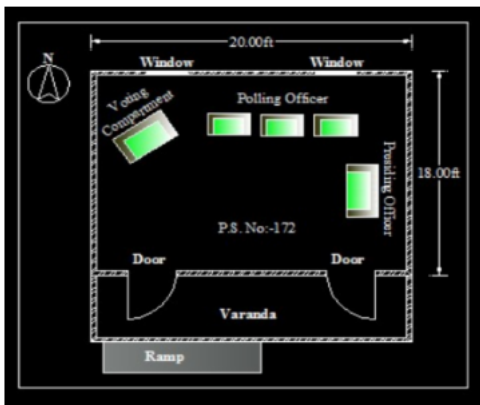

নিৰ্বাচক পঞ্জীয়ন বিষয়াৰ স্বাক্ষৰ

Nazri Naksha

Google Map View

Polling Station Building Front View

ভোটগ্ৰহন কেন্দ্ৰৰ সন্মুখৰ দৃশ্য

Cad View

Key MAP View

1 নাম : পানীৰাম দত্ত পিতাৰ নাম: মাটিৰাম দত্ত ঘৰ নং : 1 বয়স : 72 লিঙ্গ : পুৰুষ	DCZ1364609 ফটো উপলব্ধ	2 নাম : দিপালী দত্ত স্বামীৰ নাম: পানীৰাম দত্ত ঘৰ নং : 1 বয়স : 59 লিঙ্গ : মহিলা	DCZ1364610 ফটো উপলব্ধ	3 নাম : মাধুৰ্য্য দত্ত পিতাৰ নাম: পানীৰাম দত্ত ঘৰ নং : 1 বয়স : 36 লিঙ্গ : পুৰুষ	DCZ1364596 ফটো উপলব্ধ
4 নাম : সম্প্ৰীতি বৰা স্বামীৰ নাম: মাধুৰ্য্য দত্ত ঘৰ নং : 1 বয়স : 32 লিঙ্গ : মহিলা	DCZ0605626 ফটো উপলব্ধ	5 নাম : পূৰ্বী পাঠক স্বামীৰ নাম: বৃপম পাঠক ঘৰ নং : 01 বয়স : 26 লিঙ্গ : মহিলা	EQS0083477 ফটো উপলব্ধ	6 নাম : দিলীপ দত্ত পিতাৰ নাম: মাটিৰাম দত্ত ঘৰ নং : 2 বয়স : 62 লিঙ্গ : পুৰুষ	DCZ1364621 ফটো উপলব্ধ
7 নাম : নিকু দত্ত স্বামীৰ নাম: দিলীপ দত্ত ঘৰ নং : 2 বয়স : 55 লিঙ্গ : মহিলা	DCZ1364632 ফটো উপলব্ধ	8 নাম : অৰণজ্যোতি দত্ত পিতাৰ নাম: দিলীপ চন্দ্ৰ দত্ত ঘৰ নং : 2 বয়স : 37 লিঙ্গ : পুৰুষ	DCZ1364654 ফটো উপলব্ধ	9 নাম : ভাস্কৰজ্যোতি দত্ত পিতাৰ নাম: দিলীপ দত্ত ঘৰ নং : 2 বয়স : 32 লিঙ্গ : পুৰুষ	DCZ1372061 ফটো উপলব্ধ
10 নাম : অংকুৰ দত্ত পিতাৰ নাম: প্ৰবীৰ দত্ত ঘৰ নং : 2 বয়স : 26 লিঙ্গ : পুৰুষ	EQS0067702 ফটো উপলব্ধ	11 নাম : জোনমনি দত্ত স্বামীৰ নাম: অংকুৰ দত্ত ঘৰ নং : 2 বয়স : 24 লিঙ্গ : মহিলা	EQS0020222 ফটো উপলব্ধ	12 নাম : কল্যাণ দত্ত পিতাৰ নাম: বিশ্ব নাথ দত্ত ঘৰ নং : 2 বয়স : 20 লিঙ্গ : পুৰুষ	EQS0020206 ফটো উপলব্ধ
E 13 নাম : গোপাল দত্ত পিতাৰ নাম: টুকাৰাম দত্ত ঘৰ নং : 3 বয়স : 85 লিঙ্গ : পুৰুষ	DCZ1364665 ফটো উপলব্ধ	14 নাম : মুণাল দত্ত পিতাৰ নাম: গোপাল দত্ত ঘৰ নং : 3 বয়স : 54 লিঙ্গ : পুৰুষ	DCZ1364687 ফটো উপলব্ধ	E 15 নাম : মুগেন দত্ত পিতাৰ নাম: গোপাল দত্ত ঘৰ নং : 3 বয়স : 44 লিঙ্গ : পুৰুষ	DCZ1364698 ফটো উপলব্ধ
16 নাম : মদপবন দত্ত পিতাৰ নাম: গোপাল দত্ত ঘৰ নং : 3 বয়স : 44 লিঙ্গ : পুৰুষ	DCZ1364676 ফটো উপলব্ধ	17 নাম : দীজেন দত্ত পিতাৰ নাম: লক্ষীৰাম দত্ত ঘৰ নং : 8 বয়স : 65 লিঙ্গ : পুৰুষ	DCZ1364701 ফটো উপলব্ধ	18 নাম : মণিকন দত্ত স্বামীৰ নাম: দীজেন দত্ত ঘৰ নং : 8 বয়স : 55 লিঙ্গ : মহিলা	DCZ1364712 ফটো উপলব্ধ
19 নাম : অনন্ত দত্ত পিতাৰ নাম: সোণটো দত্ত ঘৰ নং : 8 বয়স : 41 লিঙ্গ : পুৰুষ	DCZ1364723 ফটো উপলব্ধ	20 নাম : চিমন্তু দত্ত পিতাৰ নাম: দীজেন দত্ত ঘৰ নং : 8 বয়স : 35 লিঙ্গ : পুৰুষ	DCZ1371717 ফটো উপলব্ধ	21 নাম : বুপা দত্ত পিতাৰ নাম: লক্ষীৰাম দত্ত ঘৰ নং : 5 বয়স : 70 লিঙ্গ : পুৰুষ	DCZ1364734 ফটো উপলব্ধ
22 নাম : মাকন দত্ত স্বামীৰ নাম: বুপা দত্ত ঘৰ নং : 5 বয়স : 58 লিঙ্গ : মহিলা	DCZ1364745 ফটো উপলব্ধ	23 নাম : পংকজ দত্ত পিতাৰ নাম: বুপা দত্ত ঘৰ নং : 5 বয়স : 46 লিঙ্গ : পুৰুষ	DCZ1364756 ফটো উপলব্ধ	E 24 নাম : উষা দত্ত স্বামীৰ নাম: পোনা দত্ত ঘৰ নং : 6 বয়স : 57 লিঙ্গ : মহিলা	DCZ1364778 ফটো উপলব্ধ
25 নাম : ভনী দত্ত স্বামীৰ নাম: পোনা দত্ত ঘৰ নং : 6 বয়স : 55 লিঙ্গ : মহিলা	DCZ1364767 ফটো উপলব্ধ	26 নাম : নবজ্যোতি দত্ত পিতাৰ নাম: পোনা দত্ত ঘৰ নং : 6 বয়স : 39 লিঙ্গ : পুৰুষ	DCZ1364789 ফটো উপলব্ধ	27 নাম : বৃপজ্যোতি দত্ত পিতাৰ নাম: পোনা দত্ত ঘৰ নং : 6 বয়স : 39 লিঙ্গ : পুৰুষ	DCZ1364790 ফটো উপলব্ধ
28 নাম : চন্দ্ৰামিকা বৰা দত্ত স্বামীৰ নাম: নবজ্যোতি দত্ত ঘৰ নং : 6 বয়স : 27 লিঙ্গ : মহিলা	DCZ0584359 ফটো উপলব্ধ	29 নাম : ৰাতুল দত্ত পিতাৰ নাম: ৰামেশ্বৰ দত্ত ঘৰ নং : 9 বয়স : 57 লিঙ্গ : পুৰুষ	DCZ1364814 ফটো উপলব্ধ	E 30 নাম : ৰাজু দত্ত পিতাৰ নাম: ৰামেশ্বৰ দত্ত ঘৰ নং : 9 বয়স : 56 লিঙ্গ : পুৰুষ	DCZ1364825 ফটো উপলব্ধ