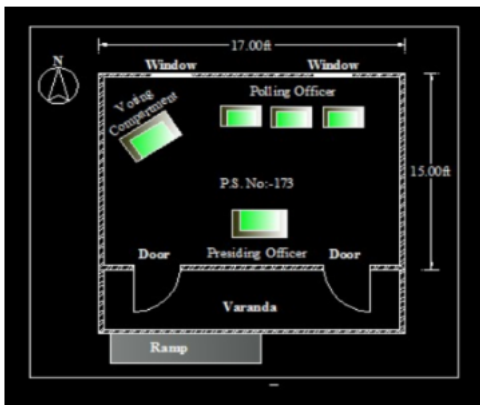

নিৰ্বাচক পঞ্জীয়ন বিষয়াৰ স্বাক্ষৰ

Nazri Naksha

Google Map View

Polling Station Building Front View

ভোটগ্ৰহন কেন্দ্ৰৰ সন্মুখৰ দৃশ্য

Cad View

Key MAP View

<p>1 নাম : সোনাই শইকীয়া পিতাৰ নাম: কল্পপাই শইকীয়া ঘৰ নং : 79 বয়স : 79 লিঙ্গ : পুৰুষ</p>	DCZ1374603	<p>2 নাম : বুল শইকীয়া স্বামীৰ নাম: সোনাই শইকীয়া ঘৰ নং : 1 বয়স : 71 লিঙ্গ : মহিলা</p>	DCZ1374614	<p>3 নাম : হৰেন শইকীয়া পিতাৰ নাম: সোনাই শইকীয়া ঘৰ নং : 1 বয়স : 40 লিঙ্গ : পুৰুষ</p>	DCZ1374625
<p>4 নাম : জীতেন শইকীয়া পিতাৰ নাম: সোনাই শইকীয়া ঘৰ নং : 1 বয়স : 38 লিঙ্গ : পুৰুষ</p>	DCZ1374636	<p>5 নাম : কবিতা শইকীয়া স্বামীৰ নাম: জীতেন শইকীয়া ঘৰ নং : 1 বয়স : 35 লিঙ্গ : মহিলা</p>	DCZ0013295	<p>6 নাম : মমি শইকীয়া স্বামীৰ নাম: হৰেন শইকীয়া ঘৰ নং : 1 বয়স : 33 লিঙ্গ : মহিলা</p>	DCZ0304683
<p>7 নাম : কৃষ্ণা দেৱী শইকীয়া পিতাৰ নাম: নৰেন শইকীয়া ঘৰ নং : 1 বয়স : 20 লিঙ্গ : মহিলা</p>	EQS0010660	<p>8 নাম : অনিল শইকীয়া পিতাৰ নাম: সোনাই শইকীয়া ঘৰ নং : 1 বয়স : 53 লিঙ্গ : পুৰুষ</p>	DCZ1374669	<p>9 নাম : নৰেন শইকীয়া পিতাৰ নাম: সোনাই শইকীয়া ঘৰ নং : 1 বয়স : 51 লিঙ্গ : পুৰুষ</p>	DCZ1374647
<p>10 নাম : তুত শইকীয়া স্বামীৰ নাম: অনিল শইকীয়া ঘৰ নং : 1 বয়স : 40 লিঙ্গ : মহিলা</p>	DCZ1374670	<p>11 নাম : পাৰিজাত শইকীয়া স্বামীৰ নাম: নৰেন শইকীয়া ঘৰ নং : 1 বয়স : 40 লিঙ্গ : মহিলা</p>	DCZ1374658	<p>12 নাম : তিল দত্ত স্বামীৰ নাম: জাতিৰাম দত্ত ঘৰ নং : 2 বয়স : 78 লিঙ্গ : মহিলা</p>	DCZ1374681
<p>13 নাম : মুকুণ্ড দত্ত স্বামীৰ নাম: তিল দত্ত ঘৰ নং : 2 বয়স : 53 লিঙ্গ : পুৰুষ</p>	DCZ1374692	<p>14 নাম : দিপালী দত্ত স্বামীৰ নাম: মুকুণ্ড দত্ত ঘৰ নং : 2 বয়স : 48 লিঙ্গ : মহিলা</p>	DCZ1374705	<p>15 নাম : সুস্মিতা দত্ত পিতাৰ নাম: মুকুণ্ড দত্ত ঘৰ নং : 2 বয়স : 28 লিঙ্গ : মহিলা</p>	DCZ0054775
<p>16 নাম : বিকাশ দত্ত পিতাৰ নাম: মুকুন্দ দত্ত ঘৰ নং : 2 বয়স : 27 লিঙ্গ : পুৰুষ</p>	DCZ0224535	<p>17 নাম : নৰেন দত্ত পিতাৰ নাম: ধনীৰাম দত্ত ঘৰ নং : 3 বয়স : 58 লিঙ্গ : পুৰুষ</p>	DCZ1374727	<p>18 নাম : কৰনা দত্ত স্বামীৰ নাম: নৰেন দত্ত ঘৰ নং : 3 বয়স : 51 লিঙ্গ : মহিলা</p>	DCZ1374738
<p>19 নাম : দিপাংকৰ দত্ত পিতাৰ নাম: নৰেন দত্ত ঘৰ নং : 3 বয়স : 28 লিঙ্গ : পুৰুষ</p>	DCZ0247536	<p>20 নাম : অনাশ্ৰী শইকীয়া পিতাৰ নাম: নৱজিৎ শইকীয়া ঘৰ নং : 4 বয়স : 24 লিঙ্গ : মহিলা</p>	DCZ1174523	<p>21 নাম : নন্দেশ্বৰ দত্ত পিতাৰ নাম: পুনৰাম দত্ত ঘৰ নং : 5 বয়স : 59 লিঙ্গ : পুৰুষ</p>	DCZ1374750
<p>22 নাম : ৰেখা দত্ত স্বামীৰ নাম: নন্দেশ্বৰ দত্ত ঘৰ নং : 5 বয়স : 45 লিঙ্গ : মহিলা</p>	DCZ1374761	<p>23 নাম : ৰমেন দত্ত পিতাৰ নাম: বুবাই দত্ত ঘৰ নং : 6 বয়স : 50 লিঙ্গ : পুৰুষ</p>	DCZ1374783	<p>24 নাম : ববিতা দত্ত স্বামীৰ নাম: দুলাল দত্ত ঘৰ নং : 6 বয়স : 42 লিঙ্গ : মহিলা</p>	DCZ1374772
<p>25 নাম : দিপাশ্ৰী দত্ত স্বামীৰ নাম: ৰমেন দত্ত ঘৰ নং : 6 বয়স : 37 লিঙ্গ : মহিলা</p>	DCZ0224782	<p>26 নাম : পাপৰী দত্ত পিতাৰ নাম: দুলাল দত্ত ঘৰ নং : 6 বয়স : 22 লিঙ্গ : মহিলা</p>	DCZ0614826	<p>27 নাম : ইলিচি দত্ত স্বামীৰ নাম: বুবাই দত্ত ঘৰ নং : 6 বয়স : 82 লিঙ্গ : মহিলা</p>	DCZ1374794
<p>28 নাম : বীণাপানী দত্ত স্বামীৰ নাম: ভোগেশ্বৰ দত্ত ঘৰ নং : 6 বয়স : 68 লিঙ্গ : মহিলা</p>	DCZ1374830	<p>29 নাম : দুলাল দত্ত পিতাৰ নাম: বুবাই দত্ত ঘৰ নং : 6 বয়স : 60 লিঙ্গ : পুৰুষ</p>	DCZ1374829	<p>30 নাম : প্ৰিয়ঙ্কা দত্ত পিতাৰ নাম: ভোগেশ্বৰ দত্ত ঘৰ নং : 6 বয়স : 34 লিঙ্গ : মহিলা</p>	DCZ0013296