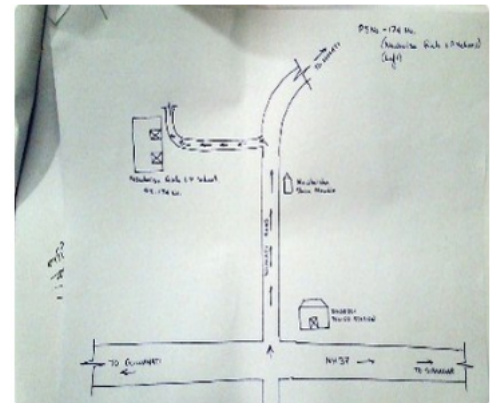

নিৰ্বাচক পঞ্জীয়ন বিষয়াৰ স্বাক্ষৰ

Nazri Naksha

Google Map View

Polling Station Building Front View

ভোটগ্ৰহন কেন্দ্ৰৰ সন্মুখৰ দৃশ্য

Cad View

Key MAP View

1 নাম : সুস্মিতা শইকীয়া পিতাৰ নাম: বুবুল শইকীয়া ঘৰ নং : ৮ বয়স : 24 লিঙ্গ : মহিলা	DCZ0614206 ফটো উপলব্ধ	2 নাম : কুমাৰ অভিনৱ শইকীয়া পিতাৰ নাম: নৱজ্যোতি শইকীয়া ঘৰ নং : 20 বয়স : 23 লিঙ্গ : পুৰুষ	EQS0053934 ফটো উপলব্ধ	R 3 নাম : বুলু বৰা বুলু অন্যান্য: উৎপল বৰা ঘৰ নং : 31 বয়স : 55 লিঙ্গ : মহিলা	DCZ1183334 ফটো উপলব্ধ
R 4 নাম : উৎপল বৰা মাতৃৰ নাম: বুলু বৰা ঘৰ নং : 31 বয়স : 26 লিঙ্গ : পুৰুষ	DCZ1183292 ফটো উপলব্ধ	R 5 নাম : বুলু বৰা স্বামীৰ নাম: মানিক বৰা ঘৰ নং : 32 বয়স : 55 লিঙ্গ : মহিলা	DCZ1183342 ফটো উপলব্ধ	6 নাম : প্ৰীয়াংশু দত্ত পিতাৰ নাম: জ্যোতি প্ৰসাদ দত্ত ঘৰ নং : 68 বয়স : 22 লিঙ্গ : পুৰুষ	DCZ0603738 ফটো উপলব্ধ
7 নাম : সঞ্জয় দত্ত মাতৃৰ নাম: বেণু দত্ত ঘৰ নং : 90 বয়স : 37 লিঙ্গ : পুৰুষ	DCZ1183367 ফটো উপলব্ধ	8 নাম : জিতেন বৰুৱা পিতাৰ নাম: লক্ষীৰাম বৰুৱা ঘৰ নং : ৮৭ বয়স : 43 লিঙ্গ : পুৰুষ	DCZ1378354 ফটো উপলব্ধ	9 নাম : জয়া বৰুৱা স্বামীৰ নাম: জিতেন বৰুৱা ঘৰ নং : ৮৭ বয়স : 40 লিঙ্গ : মহিলা	DCZ0013325 ফটো উপলব্ধ
10 নাম : প্ৰফুল্ল বৰুৱা পিতাৰ নাম: কৃষ্ণ বৰুৱা ঘৰ নং : ৮৮ বয়স : 51 লিঙ্গ : পুৰুষ	DCZ1378387 ফটো উপলব্ধ	11 নাম : লুকমনি বৰুৱা পিতাৰ নাম: কৃষ্ণ বৰুৱা ঘৰ নং : ৮৮ বয়স : 48 লিঙ্গ : মহিলা	DCZ1378398 ফটো উপলব্ধ	12 নাম : উষাৰানী বৰুৱা স্বামীৰ নাম: প্ৰফুল্ল বৰুৱা ঘৰ নং : ৮৮ বয়স : 41 লিঙ্গ : মহিলা	DCZ1378401 ফটো উপলব্ধ
13 নাম : জাহ্নবী বৰুৱা পিতাৰ নাম: প্ৰফুল্ল বৰুৱা ঘৰ নং : 88 বয়স : 20 লিঙ্গ : মহিলা	EQS0035014 ফটো উপলব্ধ	14 নাম : অন বৰা শইকীয়া স্বামীৰ নাম: বুবুল শইকীয়া ঘৰ নং : ৮৯ বয়স : 59 লিঙ্গ : মহিলা	DCZ1378423 ফটো উপলব্ধ	15 নাম : দিপ্তী শইকীয়া পিতাৰ নাম: ৰজনী শইকীয়া ঘৰ নং : ৮৯ বয়স : 42 লিঙ্গ : মহিলা	DCZ1378434 ফটো উপলব্ধ
16 নাম : অঞ্জলী শইকীয়া পিতাৰ নাম: ৰজনী শইকীয়া ঘৰ নং : ৮৯ বয়স : 38 লিঙ্গ : মহিলা	DCZ1378445 ফটো উপলব্ধ	17 নাম : টুতমনি শইকীয়া স্বামীৰ নাম: মানিক শইকীয়া ঘৰ নং : ৯০ বয়স : 58 লিঙ্গ : মহিলা	DCZ1378467 ফটো উপলব্ধ	18 নাম : প্ৰাঞ্জল শইকীয়া পিতাৰ নাম: মানিক চন্দ্ৰ শইকীয়া ঘৰ নং : ৯০ বয়স : 38 লিঙ্গ : পুৰুষ	DCZ1378478 ফটো উপলব্ধ
19 নাম : পৰিশিতা বৰা শইকীয়া স্বামীৰ নাম: প্ৰাঞ্জল শইকীয়া ঘৰ নং : ৯০ বয়স : 31 লিঙ্গ : মহিলা	DCZ0285817 ফটো উপলব্ধ	20 নাম : বীনা শইকীয়া স্বামীৰ নাম: জয়ৰাম শইকীয়া ঘৰ নং : ৯১ বয়স : 67 লিঙ্গ : মহিলা	DCZ1378490 ফটো উপলব্ধ	21 নাম : জয়ৰাম শইকীয়া পিতাৰ নাম: দুৰ্গেশ্বৰ শইকীয়া ঘৰ নং : ৯১ বয়স : 58 লিঙ্গ : পুৰুষ	DCZ1378489 ফটো উপলব্ধ
22 নাম : গীতাত্ৰী শইকীয়া পিতাৰ নাম: জয়ৰাম শইকীয়া ঘৰ নং : ৯১ বয়স : 34 লিঙ্গ : মহিলা	DCZ0224055 ফটো উপলব্ধ	23 নাম : ৰাতুল শইকীয়া পিতাৰ নাম: জয়ৰাম শইকীয়া ঘৰ নং : ৯১ বয়স : 34 লিঙ্গ : পুৰুষ	DCZ1914905 ফটো উপলব্ধ	24 নাম : টুনটুন দত্ত শইকীয়া স্বামীৰ নাম: ৰাতুল শইকীয়া ঘৰ নং : ৯১ বয়স : 28 লিঙ্গ : মহিলা	DCZ0375568 ফটো উপলব্ধ
25 নাম : ৰাতুল শইকীয়া পিতাৰ নাম: জয়ৰাম শইকীয়া ঘৰ নং : ৯১ বয়স : 25 লিঙ্গ : পুৰুষ	DCZ0574624 ফটো উপলব্ধ	26 নাম : সৰুমাই শইকীয়া অন্যান্য: গোবিন শইকীয়া ঘৰ নং : ৯২ বয়স : 73 লিঙ্গ : মহিলা	DCZ1378514 ফটো উপলব্ধ	27 নাম : পুতুল চন্দ্ৰ শইকীয়া পিতাৰ নাম: গোবিন শইকীয়া ঘৰ নং : ৯২ বয়স : 59 লিঙ্গ : পুৰুষ	DCZ1378547 ফটো উপলব্ধ
28 নাম : মৃদুল শইকীয়া পিতাৰ নাম: গোবিন শইকীয়া ঘৰ নং : ৯২ বয়স : 57 লিঙ্গ : পুৰুষ	DCZ1378525 ফটো উপলব্ধ	29 নাম : ৰশ্মি শইকীয়া স্বামীৰ নাম: মৃদুল শইকীয়া ঘৰ নং : ৯২ বয়স : 45 লিঙ্গ : মহিলা	DCZ1378536 ফটো উপলব্ধ	30 নাম : সংগীতা শইকীয়া স্বামীৰ নাম: পুতুল শইকীয়া ঘৰ নং : ৯২ বয়স : 43 লিঙ্গ : মহিলা	DCZ1378558 ফটো উপলব্ধ