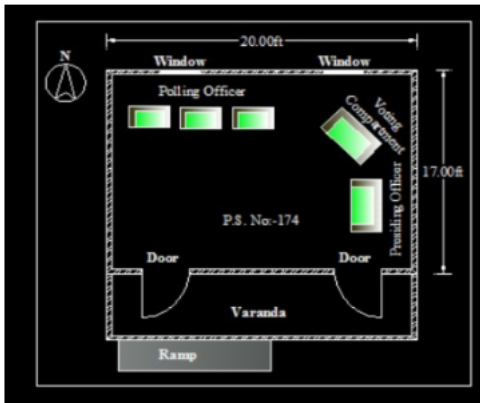

নিৰ্বাচক পঞ্জীয়ন বিষয়াৰ স্বাক্ষৰ

Nazri Naksha

Google Map View

Polling Station Building Front View

ভোটগ্ৰহন কেন্দ্ৰৰ সন্মুখৰ দৃশ্য

Cad View

Key MAP View

1 নাম : সুস্মিতা শইকীয়া পিতাৰ নাম: বুবুল শইকীয়া ঘৰ নং : ৮ বয়স : 24 লিঙ্গ : মহিলা	DCZ0614206 ফটো উপলব্ধ	2 নাম : কুমাৰ অভিনৱ শইকীয়া পিতাৰ নাম: নৱজ্যোতি শইকীয়া ঘৰ নং : 20 বয়স : 23 লিঙ্গ : পুৰুষ	EQS0053934 ফটো উপলব্ধ	R 3 নাম : বুলু বৰা বুলু অন্যান্য: উৎপল বৰা ঘৰ নং : 31 বয়স : 55 লিঙ্গ : মহিলা	DCZ1183334 ফটো উপলব্ধ
R 4 নাম : উৎপল বৰা মাতৃৰ নাম: বুলু বৰা ঘৰ নং : 31 বয়স : 26 লিঙ্গ : পুৰুষ	DCZ1183292 ফটো উপলব্ধ	R 5 নাম : বুলু বৰা স্বামীৰ নাম: মানিক বৰা ঘৰ নং : 32 বয়স : 55 লিঙ্গ : মহিলা	DCZ1183342 ফটো উপলব্ধ	6 নাম : প্ৰীয়াংশু দত্ত পিতাৰ নাম: জ্যোতি প্ৰসাদ দত্ত ঘৰ নং : 68 বয়স : 22 লিঙ্গ : পুৰুষ	DCZ0603738 ফটো উপলব্ধ
7 নাম : সঞ্জয় দত্ত মাতৃৰ নাম: বেণু দত্ত ঘৰ নং : 90 বয়স : 37 লিঙ্গ : পুৰুষ	DCZ1183367 ফটো উপলব্ধ	8 নাম : জিতেন বৰুৱা পিতাৰ নাম: লক্ষীৰাম বৰুৱা ঘৰ নং : ৮৭ বয়স : 43 লিঙ্গ : পুৰুষ	DCZ1378354 ফটো উপলব্ধ	9 নাম : জয়া বৰুৱা স্বামীৰ নাম: জিতেন বৰুৱা ঘৰ নং : ৮৭ বয়স : 40 লিঙ্গ : মহিলা	DCZ0013325 ফটো উপলব্ধ
10 নাম : প্ৰফুল্ল বৰুৱা পিতাৰ নাম: কৃষ্ণ বৰুৱা ঘৰ নং : ৮৮ বয়স : 51 লিঙ্গ : পুৰুষ	DCZ1378387 ফটো উপলব্ধ	11 নাম : লুকমনি বৰুৱা পিতাৰ নাম: কৃষ্ণ বৰুৱা ঘৰ নং : ৮৮ বয়স : 48 লিঙ্গ : মহিলা	DCZ1378398 ফটো উপলব্ধ	12 নাম : উষাৰানী বৰুৱা স্বামীৰ নাম: প্ৰফুল্ল বৰুৱা ঘৰ নং : ৮৮ বয়স : 41 লিঙ্গ : মহিলা	DCZ1378401 ফটো উপলব্ধ
13 নাম : জাহ্নবী বৰুৱা পিতাৰ নাম: প্ৰফুল্ল বৰুৱা ঘৰ নং : 88 বয়স : 20 লিঙ্গ : মহিলা	EQS0035014 ফটো উপলব্ধ	14 নাম : অন বৰা শইকীয়া স্বামীৰ নাম: বুবুল শইকীয়া ঘৰ নং : ৮৯ বয়স : 59 লিঙ্গ : মহিলা	DCZ1378423 ফটো উপলব্ধ	15 নাম : দিপ্তী শইকীয়া পিতাৰ নাম: ৰজনী শইকীয়া ঘৰ নং : ৮৯ বয়স : 42 লিঙ্গ : মহিলা	DCZ1378434 ফটো উপলব্ধ
16 নাম : অঞ্জলী শইকীয়া পিতাৰ নাম: ৰজনী শইকীয়া ঘৰ নং : ৮৯ বয়স : 38 লিঙ্গ : মহিলা	DCZ1378445 ফটো উপলব্ধ	17 নাম : টুতমনি শইকীয়া স্বামীৰ নাম: মানিক শইকীয়া ঘৰ নং : ৯০ বয়স : 58 লিঙ্গ : মহিলা	DCZ1378467 ফটো উপলব্ধ	18 নাম : প্ৰাঞ্জল শইকীয়া পিতাৰ নাম: মানিক চন্দ্ৰ শইকীয়া ঘৰ নং : ৯০ বয়স : 38 লিঙ্গ : পুৰুষ	DCZ1378478 ফটো উপলব্ধ
19 নাম : পৰিশিতা বৰা শইকীয়া স্বামীৰ নাম: প্ৰাঞ্জল শইকীয়া ঘৰ নং : ৯০ বয়স : 31 লিঙ্গ : মহিলা	DCZ0285817 ফটো উপলব্ধ	20 নাম : বীনা শইকীয়া স্বামীৰ নাম: জয়ৰাম শইকীয়া ঘৰ নং : ৯১ বয়স : 67 লিঙ্গ : মহিলা	DCZ1378490 ফটো উপলব্ধ	21 নাম : জয়ৰাম শইকীয়া পিতাৰ নাম: দুৰ্গেশ্বৰ শইকীয়া ঘৰ নং : ৯১ বয়স : 58 লিঙ্গ : পুৰুষ	DCZ1378489 ফটো উপলব্ধ
22 নাম : গীতাত্ৰী শইকীয়া পিতাৰ নাম: জয়ৰাম শইকীয়া ঘৰ নং : ৯১ বয়স : 34 লিঙ্গ : মহিলা	DCZ0224055 ফটো উপলব্ধ	23 নাম : ৰাতুল শইকীয়া পিতাৰ নাম: জয়ৰাম শইকীয়া ঘৰ নং : ৯১ বয়স : 34 লিঙ্গ : পুৰুষ	DCZ1914905 ফটো উপলব্ধ	24 নাম : টুনটুন দত্ত শইকীয়া স্বামীৰ নাম: ৰাতুল শইকীয়া ঘৰ নং : ৯১ বয়স : 28 লিঙ্গ : মহিলা	DCZ0375568 ফটো উপলব্ধ
25 নাম : ৰাতুল শইকীয়া পিতাৰ নাম: জয়ৰাম শইকীয়া ঘৰ নং : ৯১ বয়স : 25 লিঙ্গ : পুৰুষ	DCZ0574624 ফটো উপলব্ধ	26 নাম : সৰুমাই শইকীয়া অন্যান্য: গোবিন শইকীয়া ঘৰ নং : ৯২ বয়স : 73 লিঙ্গ : মহিলা	DCZ1378514 ফটো উপলব্ধ	27 নাম : পুতুল চন্দ্ৰ শইকীয়া পিতাৰ নাম: গোবিন শইকীয়া ঘৰ নং : ৯২ বয়স : 59 লিঙ্গ : পুৰুষ	DCZ1378547 ফটো উপলব্ধ
28 নাম : মৃদুল শইকীয়া পিতাৰ নাম: গোবিন শইকীয়া ঘৰ নং : ৯২ বয়স : 57 লিঙ্গ : পুৰুষ	DCZ1378525 ফটো উপলব্ধ	29 নাম : ৰশ্মি শইকীয়া স্বামীৰ নাম: মৃদুল শইকীয়া ঘৰ নং : ৯২ বয়স : 45 লিঙ্গ : মহিলা	DCZ1378536 ফটো উপলব্ধ	30 নাম : সংগীতা শইকীয়া স্বামীৰ নাম: পুতুল শইকীয়া ঘৰ নং : ৯২ বয়স : 43 লিঙ্গ : মহিলা	DCZ1378558 ফটো উপলব্ধ