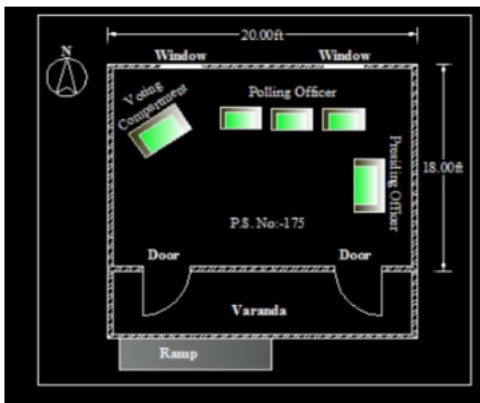

নিৰ্বাচক পঞ্জীয়ন বিষয়াৰ স্বাক্ষৰ

Nazri Naksha

Google Map View

Polling Station Building Front View

ভোটগ্ৰহন কেন্দ্ৰৰ সন্মুখৰ দৃশ্য

Cad View

Key MAP View

বিধানসভা সমষ্টিৰ নম্বৰ আৰু নাম : 100-যোৰহাট  
অংশৰ নম্বৰ আৰু নাম : 1-2নং লখিমী খাট