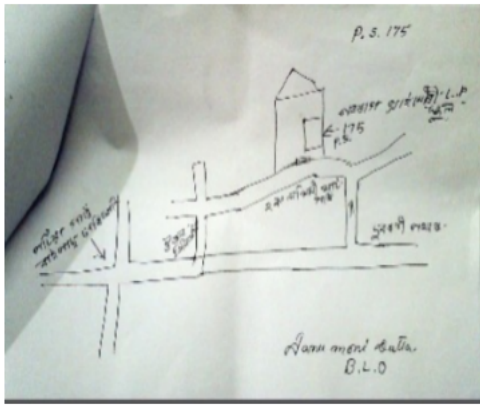

## ভোটাৰ তালিকা 2026 S03 অসম

বিধানসভা সমষ্টিৰ নম্বৰ, নাম আৰু সংৰক্ষণৰ স্থিতি : 100 - যোৰহাট (সাধাৰণ)		খণ্ড নং : 99			
এই বিধানসভা সমষ্টিত কোন সংসদীয় সমষ্টিৰ অন্তৰ্গত তাৰ নম্বৰ, নাম আৰু সংৰক্ষণ স্থিতি : 14 - যোৰহাট (সাধাৰণ)					
1. সংশোধনৰ বিৱৰণ					
সংশোধনৰ বছৰ	2026	তালিকাৰ চিনাক্তকৰণ			
ভিত্তি তাৰিখ	01-04-2026	বিশেষ সংশোধন, 2026 চনৰ পূৰ্বৰ 2025 চনৰ মূল তালিকাৰ লগত থকা সংযোজন সমূহ একত্ৰিতকৰণ কৰা তালিকা।			
সংশোধনৰ প্ৰকাৰ	বিশেষ সংশোধন 2026				
প্ৰকাশনৰ তাৰিখ	23-03-2026				
2. খণ্ড আৰু ভোটগ্ৰহন কেন্দ্ৰৰ বিৱৰণ					
খণ্ডৰ অন্তৰ্গত এলেকা সমূহৰ নম্বৰ আৰু নাম					
1-2নং লখিমী খাট					
2-গোহাঁইকুৰীয়া গাওঁ					
3-নাওঁবেছা গাওঁ					
	মূল চহৰ/গাওঁ	: দিচৈ নগৰ			
	ৱাৰ্ড নং	:			
	ডাকঘৰ	: ককিলামুখ			
	পুলিচ থানা	: পুলিবৰ			
	ব্লক	: উত্তৰ পশ্চিম যোৰহাট (অংশ-২)			
	ৰাজহ চক্ৰ	: যোৰহাট পশ্চিম			
	জিলা	: যোৰহাট			
	পিনকোড	: 785108			
3. ভোটগ্ৰহন কেন্দ্ৰৰ বিৱৰণ					
ভোটগ্ৰহন কেন্দ্ৰৰ নম্বৰ আৰু নাম :		ভোটগ্ৰহন কেন্দ্ৰৰ প্ৰকাৰ (পুৰুষ/মহিলা/সাধাৰণ)		সাধাৰণ	
99 - দিচৈ নগৰ এম ই স্কুল (সোঁ অংশ)		খণ্ডৰ অন্তৰ্গত সহায়ক ভোটগ্ৰহন কেন্দ্ৰৰ সংখ্যা :		0	
ভোটগ্ৰহন কেন্দ্ৰৰ ঠিকনা :					
দিচৈ নগৰ এম ই স্কুল, কোঠা নং ১, দিচৈ নগৰ					
4. ভোটাৰৰ সংখ্যা					
আৰম্ভনি ক্ৰমিক নং	শেষ ক্ৰমিক নং	মুঠ ভোটাৰ			
নং		পুৰুষ	মহিলা	৩য় লিঙ্গ	মুঠ
1	787	352	385	0	737

নিৰ্বাচক পঞ্জীয়ন বিষয়াৰ স্বাক্ষৰ

Nazri Naksha

Google Map View

Polling Station Building Front View

ভোটগ্ৰহন কেন্দ্ৰৰ সন্মুখৰ দৃশ্য

Cad View

Key MAP View

বিধানসভা সমষ্টিৰ নম্বৰ আৰু নাম : 100-যোৰহাট  
অংশৰ নম্বৰ আৰু নাম : 1-2নং লখিমী খাট