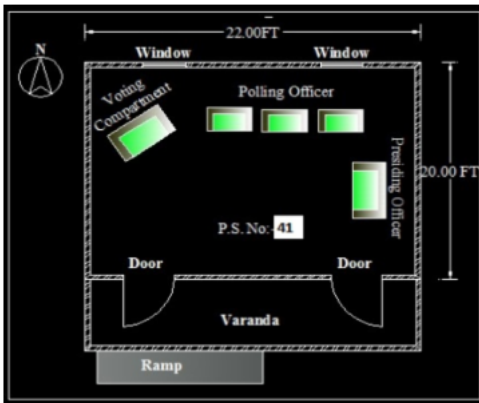

নিৰ্বাচক পঞ্জীয়ন বিষয়াৰ স্বাক্ষৰ

Nazri Naksha

Google Map View

Polling Station Building Front View

ভোটগ্রহন কেন্দ্ৰৰ সন্মুখৰ দৃশ্য

Cad View

Key MAP View

1 নাম : মাখনী দাস স্বামীৰ নাম: শিশুৰাম দাস ঘৰ নং : ১ বয়স : 57 লিঙ্গ : মহিলা	CKF3834579 ফটো উপলব্ধ	2 নাম : পুণানন্দ দাস পিতাৰ নাম: শিশুৰাম দাস ঘৰ নং : ১ বয়স : 42 লিঙ্গ : পুৰুষ	CKF3834591 ফটো উপলব্ধ	3 নাম : মইনা দাস পিতাৰ নাম: শিশুৰাম দাস ঘৰ নং : ১ বয়স : 37 লিঙ্গ : পুৰুষ	CKF3834604 ফটো উপলব্ধ
4 নাম : টুটমনি দাস স্বামীৰ নাম: পুৰনান্দ দাস ঘৰ নং : ১ বয়স : 32 লিঙ্গ : মহিলা	CKF0153759 ফটো উপলব্ধ	5 নাম : অনিল দাস পিতাৰ নাম: শিশুৰাম দাস ঘৰ নং : ১ বয়স : 30 লিঙ্গ : পুৰুষ	CKF0153957 ফটো উপলব্ধ	6 নাম : মাইনী দাস স্বামীৰ নাম: মইনা দাস ঘৰ নং : ১ বয়স : 28 লিঙ্গ : মহিলা	CKF0154096 ফটো উপলব্ধ
7 নাম : বন্দনা দাস স্বামীৰ নাম: অলিল দাস ঘৰ নং : ১ বয়স : 26 লিঙ্গ : মহিলা	CKF0154336 ফটো উপলব্ধ	E 8 নাম : কুলানী পেঞ্চ স্বামীৰ নাম: কুৰাক পেঞ্চ ঘৰ নং : ১ বয়স : ৭১ লিঙ্গ : মহিলা	CKF2938489 ফটো উপলব্ধ	# 9 নাম : সুডিখা বড়া পিতাৰ নাম: উপেন বৰা ঘৰ নং : 1খ বয়স : 23 লিঙ্গ : মহিলা	CKF0284232 ফটো উপলব্ধ
10 নাম : অনিমা দাস স্বামীৰ নাম: নাৰায়ন দাস ঘৰ নং : ২ বয়স : 49 লিঙ্গ : মহিলা	CKF3834626 ফটো উপলব্ধ	11 নাম : বাতুল দাস পিতাৰ নাম: নাৰায়ণ দাস ঘৰ নং : ২ বয়স : 30 লিঙ্গ : পুৰুষ	CKF0361139 ফটো উপলব্ধ	12 নাম : পাহী দাস স্বামীৰ নাম: বাতুল দাস ঘৰ নং : ২ বয়স : 23 লিঙ্গ : মহিলা	CKF1573674 ফটো উপলব্ধ
13 নাম : সতান দাস পিতাৰ নাম: দান্দীৰাম দাস ঘৰ নং : ৩ বয়স : 57 লিঙ্গ : পুৰুষ	CKF3834637 ফটো উপলব্ধ	14 নাম : দীপা দাস স্বামীৰ নাম: সতান দাস ঘৰ নং : ৩ বয়স : 49 লিঙ্গ : মহিলা	CKF3834648 ফটো উপলব্ধ	15 নাম : সঞ্জয় দাস পিতাৰ নাম: সতান দাস ঘৰ নং : ৩ বয়স : 37 লিঙ্গ : পুৰুষ	CKF3834659 ফটো উপলব্ধ
16 নাম : কৃষ্ণা গোঁহাই দাস স্বামীৰ নাম: সঞ্জয় দাস ঘৰ নং : 3 বয়স : 22 লিঙ্গ : মহিলা	CKF1569391 ফটো উপলব্ধ	17 নাম : প্ৰনৱজ্যোতি দাস পিতাৰ নাম: পৰন চন্দ্ৰ দাস ঘৰ নং : ৩গ বয়স : 28 লিঙ্গ : পুৰুষ	CKF0208017 ফটো উপলব্ধ	18 নাম : বিনয় দাস পিতাৰ নাম: অচুত দাস ঘৰ নং : ৩ঙ বয়স : 27 লিঙ্গ : পুৰুষ	CKF0207985 ফটো উপলব্ধ
19 নাম : প্ৰাঞ্জল দাস পিতাৰ নাম: পবন চন্দ্ৰ দাস ঘৰ নং : ৩গ বয়স : 26 লিঙ্গ : পুৰুষ	CKF0199844 ফটো উপলব্ধ	20 নাম : কাঞ্চনমনি দাস স্বামীৰ নাম: বিনয় দাস ঘৰ নং : ৩ক বয়স : 25 লিঙ্গ : মহিলা	CKF0284471 ফটো উপলব্ধ	21 নাম : লক্ষ্মেশ্বৰী দাস স্বামীৰ নাম: মিনাৰাম দাস ঘৰ নং : ৩ক বয়স : 59 লিঙ্গ : মহিলা	CKF3834660 ফটো উপলব্ধ
22 নাম : অচ্যুত চন্দ্ৰ দাস পিতাৰ নাম: ৰিসেশ্বৰ দাস ঘৰ নং : ৩ঙ বয়স : 49 লিঙ্গ : পুৰুষ	CKF3834739 ফটো উপলব্ধ	23 নাম : পৰন চন্দ্ৰ দাস পিতাৰ নাম: বুবুল দাস ঘৰ নং : ৩ বয়স : 49 লিঙ্গ : পুৰুষ	CKF3834693 ফটো উপলব্ধ	24 নাম : নিজু দাস পিতাৰ নাম: শিশুৰাম দাস ঘৰ নং : ৩খ বয়স : 44 লিঙ্গ : পুৰুষ	CKF3834671 ফটো উপলব্ধ
25 নাম : পুণানন্দ দাস পিতাৰ নাম: বুবুল দাস ঘৰ নং : ৩ঘ বয়স : 44 লিঙ্গ : পুৰুষ	CKF3834717 ফটো উপলব্ধ	26 নাম : অনপ্ৰভা দাস স্বামীৰ নাম: পুণান্দ দাস ঘৰ নং : ৩ঘ বয়স : 42 লিঙ্গ : মহিলা	CKF3834728 ফটো উপলব্ধ	27 নাম : মামনি দাস স্বামীৰ নাম: পবন চন্দ্ৰ দাস ঘৰ নং : ৩গ বয়স : 39 লিঙ্গ : মহিলা	CKF3834706 ফটো উপলব্ধ
28 নাম : জোনাকী দাস স্বামীৰ নাম: নিজু দাস ঘৰ নং : ৩খ বয়স : 39 লিঙ্গ : মহিলা	CKF3834682 ফটো উপলব্ধ	29 নাম : ৰতেশ্বৰ হাজৰীকা পিতাৰ নাম: ৰুপেশ্বৰ হাজৰীকা ঘৰ নং : ৪ বয়স : 69 লিঙ্গ : পুৰুষ	CKF3834751 ফটো উপলব্ধ	30 নাম : টুল হাজৰীকা স্বামীৰ নাম: তনেশ্বৰ হাজৰীকা ঘৰ নং : ৪ বয়স : 59 লিঙ্গ : মহিলা	CKF3834762 ফটো উপলব্ধ