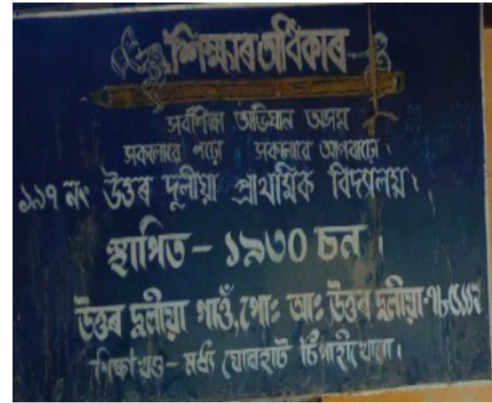

নিৰ্বাচক পঞ্জীয়ন বিষয়াৰ স্বাক্ষৰ

Nazri Naksha

Google Map View

Polling Station Building Front View

ভোটগ্রহন কেন্দ্ৰৰ সন্মুখৰ দৃশ্য

Cad View

Key MAP View

1 নাম : মাখনী দাস স্বামীৰ নাম: শিশুৰাম দাস ঘৰ নং : ১ বয়স : 57 লিঙ্গ : মহিলা	CKF3834579 ফটো উপলব্ধ	2 নাম : পুণানন্দ দাস পিতাৰ নাম: শিশুৰাম দাস ঘৰ নং : ১ বয়স : 42 লিঙ্গ : পুৰুষ	CKF3834591 ফটো উপলব্ধ	3 নাম : মইনা দাস পিতাৰ নাম: শিশুৰাম দাস ঘৰ নং : ১ বয়স : 37 লিঙ্গ : পুৰুষ	CKF3834604 ফটো উপলব্ধ
4 নাম : টুটমনি দাস স্বামীৰ নাম: পুৰনান্দ দাস ঘৰ নং : ১ বয়স : 32 লিঙ্গ : মহিলা	CKF0153759 ফটো উপলব্ধ	5 নাম : অনিল দাস পিতাৰ নাম: শিশুৰাম দাস ঘৰ নং : ১ বয়স : 30 লিঙ্গ : পুৰুষ	CKF0153957 ফটো উপলব্ধ	6 নাম : মাইনী দাস স্বামীৰ নাম: মইনা দাস ঘৰ নং : ১ বয়স : 28 লিঙ্গ : মহিলা	CKF0154096 ফটো উপলব্ধ
7 নাম : বন্দনা দাস স্বামীৰ নাম: অলিল দাস ঘৰ নং : ১ বয়স : 26 লিঙ্গ : মহিলা	CKF0154336 ফটো উপলব্ধ	E 8 নাম : কুলানী পেঞ্চ স্বামীৰ নাম: কুৰাক পেঞ্চ ঘৰ নং : ১ বয়স : ৭১ লিঙ্গ : মহিলা	CKF2938489 ফটো উপলব্ধ	# 9 নাম : সুডিখা বড়া পিতাৰ নাম: উপেন বৰা ঘৰ নং : 1খ বয়স : 23 লিঙ্গ : মহিলা	CKF0284232 ফটো উপলব্ধ
10 নাম : অনিমা দাস স্বামীৰ নাম: নাৰায়ন দাস ঘৰ নং : ২ বয়স : 49 লিঙ্গ : মহিলা	CKF3834626 ফটো উপলব্ধ	11 নাম : বাতুল দাস পিতাৰ নাম: নাৰায়ণ দাস ঘৰ নং : ২ বয়স : 30 লিঙ্গ : পুৰুষ	CKF0361139 ফটো উপলব্ধ	12 নাম : পাহী দাস স্বামীৰ নাম: বাতুল দাস ঘৰ নং : ২ বয়স : 23 লিঙ্গ : মহিলা	CKF1573674 ফটো উপলব্ধ
13 নাম : সতান দাস পিতাৰ নাম: দান্দীৰাম দাস ঘৰ নং : ৩ বয়স : 57 লিঙ্গ : পুৰুষ	CKF3834637 ফটো উপলব্ধ	14 নাম : দীপা দাস স্বামীৰ নাম: সতান দাস ঘৰ নং : ৩ বয়স : 49 লিঙ্গ : মহিলা	CKF3834648 ফটো উপলব্ধ	15 নাম : সঞ্জয় দাস পিতাৰ নাম: সতান দাস ঘৰ নং : ৩ বয়স : 37 লিঙ্গ : পুৰুষ	CKF3834659 ফটো উপলব্ধ
16 নাম : কৃষ্ণা গোঁহাই দাস স্বামীৰ নাম: সঞ্জয় দাস ঘৰ নং : 3 বয়স : 22 লিঙ্গ : মহিলা	CKF1569391 ফটো উপলব্ধ	17 নাম : প্ৰনৱজ্যোতি দাস পিতাৰ নাম: পৰন চন্দ্ৰ দাস ঘৰ নং : ৩গ বয়স : 28 লিঙ্গ : পুৰুষ	CKF0208017 ফটো উপলব্ধ	18 নাম : বিনয় দাস পিতাৰ নাম: অচুত দাস ঘৰ নং : ৩ঙ বয়স : 27 লিঙ্গ : পুৰুষ	CKF0207985 ফটো উপলব্ধ
19 নাম : প্ৰাঞ্জল দাস পিতাৰ নাম: পবন চন্দ্ৰ দাস ঘৰ নং : ৩গ বয়স : 26 লিঙ্গ : পুৰুষ	CKF0199844 ফটো উপলব্ধ	20 নাম : কাঞ্চনমনি দাস স্বামীৰ নাম: বিনয় দাস ঘৰ নং : ৩ক বয়স : 25 লিঙ্গ : মহিলা	CKF0284471 ফটো উপলব্ধ	21 নাম : লক্ষ্মেশ্বৰী দাস স্বামীৰ নাম: মিনাৰাম দাস ঘৰ নং : ৩ক বয়স : 59 লিঙ্গ : মহিলা	CKF3834660 ফটো উপলব্ধ
22 নাম : অচ্যুত চন্দ্ৰ দাস পিতাৰ নাম: ৰিসেশ্বৰ দাস ঘৰ নং : ৩ঙ বয়স : 49 লিঙ্গ : পুৰুষ	CKF3834739 ফটো উপলব্ধ	23 নাম : পৰন চন্দ্ৰ দাস পিতাৰ নাম: বুবুল দাস ঘৰ নং : ৩ বয়স : 49 লিঙ্গ : পুৰুষ	CKF3834693 ফটো উপলব্ধ	24 নাম : নিজু দাস পিতাৰ নাম: শিশুৰাম দাস ঘৰ নং : ৩খ বয়স : 44 লিঙ্গ : পুৰুষ	CKF3834671 ফটো উপলব্ধ
25 নাম : পুণানন্দ দাস পিতাৰ নাম: বুবুল দাস ঘৰ নং : ৩ঘ বয়স : 44 লিঙ্গ : পুৰুষ	CKF3834717 ফটো উপলব্ধ	26 নাম : অনপ্ৰভা দাস স্বামীৰ নাম: পুণান্দ দাস ঘৰ নং : ৩ঘ বয়স : 42 লিঙ্গ : মহিলা	CKF3834728 ফটো উপলব্ধ	27 নাম : মামনি দাস স্বামীৰ নাম: পবন চন্দ্ৰ দাস ঘৰ নং : ৩গ বয়স : 39 লিঙ্গ : মহিলা	CKF3834706 ফটো উপলব্ধ
28 নাম : জোনাকী দাস স্বামীৰ নাম: নিজু দাস ঘৰ নং : ৩খ বয়স : 39 লিঙ্গ : মহিলা	CKF3834682 ফটো উপলব্ধ	29 নাম : ৰতেশ্বৰ হাজৰীকা পিতাৰ নাম: ৰুপেশ্বৰ হাজৰীকা ঘৰ নং : ৪ বয়স : 69 লিঙ্গ : পুৰুষ	CKF3834751 ফটো উপলব্ধ	30 নাম : টুল হাজৰীকা স্বামীৰ নাম: তনেশ্বৰ হাজৰীকা ঘৰ নং : ৪ বয়স : 59 লিঙ্গ : মহিলা	CKF3834762 ফটো উপলব্ধ