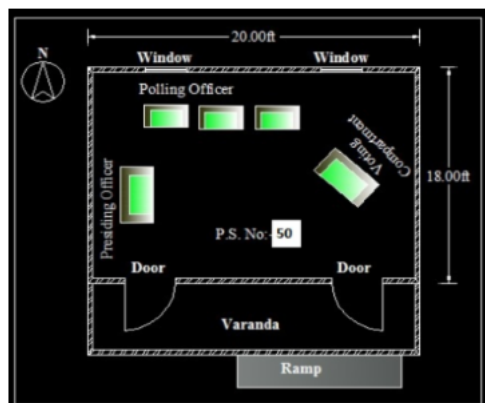

নিৰ্বাচক পঞ্জীয়ন বিষয়াৰ স্বাক্ষৰ

Nazri Naksha

Google Map View

Polling Station Building Front View

ভোটগ্ৰহন কেন্দ্ৰৰ সন্মুখৰ দৃশ্য

Cad View

Key MAP View

1 নাম : গকুল মাহিলী পিতাৰ নাম: বাচু মাহিলী ঘৰ নং : ১ বয়স : 41 লিঙ্গ : পুৰুষ	CKF4634586 ফটো উপলব্ধ	2 নাম : পুনি মাহিলী স্বামীৰ নাম: গকুল মাহিলী ঘৰ নং : ১ বয়স : 39 লিঙ্গ : মহিলা	CKF4634597 ফটো উপলব্ধ	E 3 নাম : সত্যন তাঁতী পিতাৰ নাম: শঙ্কন তাঁতী ঘৰ নং : ১ বয়স : 64 লিঙ্গ : পুৰুষ	CKF4634600 ফটো উপলব্ধ
4 নাম : দিপ তাঁতী স্বামীৰ নাম: সত্যন তাঁতী ঘৰ নং : ১ বয়স : 54 লিঙ্গ : মহিলা	CKF4634611 ফটো উপলব্ধ	5 নাম : কামিনী তাঁতী স্বামীৰ নাম: নন্দ তাঁতী ঘৰ নং : ৩ বয়স : 54 লিঙ্গ : মহিলা	CKF4634644 ফটো উপলব্ধ	6 নাম : চুন তাঁতী পিতাৰ নাম: গংগাৰাম তাঁতী ঘৰ নং : ৫ বয়স : 54 লিঙ্গ : পুৰুষ	CKF4634655 ফটো উপলব্ধ
7 নাম : কুণ কঠী তাঁতী স্বামীৰ নাম: চুন তাঁতী ঘৰ নং : ৫ বয়স : 44 লিঙ্গ : মহিলা	CKF4634666 ফটো উপলব্ধ	8 নাম : দিপাক্ষৰ তাঁতী পিতাৰ নাম: চুন তাঁতী ঘৰ নং : ০৫ বয়স : 26 লিঙ্গ : পুৰুষ	CKF0450783 ফটো উপলব্ধ	9 নাম : পুনাবাম মাহিলী পিতাৰ নাম: অমৰ মাহিলী ঘৰ নং : ৬ বয়স : 79 লিঙ্গ : পুৰুষ	CKF4634677 ফটো উপলব্ধ
10 নাম : বেণু মাহিলী স্বামীৰ নাম: পুনাবাম মাহিলী ঘৰ নং : ৬ বয়স : 64 লিঙ্গ : মহিলা	CKF4634688 ফটো উপলব্ধ	11 নাম : বৃপ জ্যোতি কলিতা পিতাৰ নাম: প্ৰশান্ত কলিতা ঘৰ নং : ৬ বয়স : 23 লিঙ্গ : পুৰুষ	CKF0442103 ফটো উপলব্ধ	12 নাম : হীৰকজ্যোতি কলিতা পিতাৰ নাম: প্ৰশান্ত কলিতা ঘৰ নং : ৬ বয়স : 27 লিঙ্গ : পুৰুষ	CKF0318139 ফটো উপলব্ধ
E 13 নাম : দীপা বড়া স্বামীৰ নাম: লজ্জিত চন্দ্ৰ বড়া ঘৰ নং : ৭ বয়স : 69 লিঙ্গ : মহিলা	CKF4643065 ফটো উপলব্ধ	14 নাম : হৰিনাৰায়ণ বৰা পিতাৰ নাম: গোলাপ বড়া ঘৰ নং : ৭ বয়স : 64 লিঙ্গ : পুৰুষ	CKF4634702 ফটো উপলব্ধ	15 নাম : শ্বপনা বৰা স্বামীৰ নাম: হৰি নাৰায়ণ বৰা ঘৰ নং : ৭ বয়স : 53 লিঙ্গ : মহিলা	CKF4634713 ফটো উপলব্ধ
16 নাম : অমৃত বৰা পিতাৰ নাম: হৰি নাৰায়ণ বোৱা ঘৰ নং : ৭ বয়স : 36 লিঙ্গ : পুৰুষ	CKF4634564 ফটো উপলব্ধ	17 নাম : গণেশ শইকীয়া পিতাৰ নাম: যজ্ঞেশ্বৰ শইকীয়া ঘৰ নং : ৮ বয়স : 64 লিঙ্গ : পুৰুষ	CKF4634724 ফটো উপলব্ধ	18 নাম : হেমলতা শইকীয়া স্বামীৰ নাম: গণেশ শইকীয়া ঘৰ নং : ৮ বয়স : 59 লিঙ্গ : মহিলা	CKF4634735 ফটো উপলব্ধ
19 নাম : মাৰ্ঘ্য মোহন শইকীয়া পিতাৰ নাম: গণেশ শইকীয়া ঘৰ নং : ৮ বয়স : 40 লিঙ্গ : পুৰুষ	CKF4634746 ফটো উপলব্ধ	20 নাম : কাকলি কুমাৰ বৰা স্বামীৰ নাম: মাৰ্ঘ্য মোহন বৰা ঘৰ নং : ৮ বয়স : 40 লিঙ্গ : মহিলা	CKF0367250 ফটো উপলব্ধ	21 নাম : কমলা দলৈ স্বামীৰ নাম: দেবেশ্বৰ দলৈ ঘৰ নং : ৯ বয়স : 69 লিঙ্গ : মহিলা	CKF4634757 ফটো উপলব্ধ
22 নাম : অৰুণ দলৈ পিতাৰ নাম: দেবেশ্বৰ দলৈ ঘৰ নং : ৯ বয়স : 46 লিঙ্গ : পুৰুষ	CKF4634768 ফটো উপলব্ধ	23 নাম : মৌচুমী দলৈ স্বামীৰ নাম: অৰুণ দলৈ ঘৰ নং : ৯ বয়স : 42 লিঙ্গ : মহিলা	CKF4634779 ফটো উপলব্ধ	24 নাম : সুদীক্ষা দলৈ পিতাৰ নাম: অৰুণ দলৈ ঘৰ নং : ৯ বয়স : 23 লিঙ্গ : মহিলা	CKF0464388 ফটো উপলব্ধ
25 নাম : অমল্যা শৰ্মা পিতাৰ নাম: গোলাপ শৰ্মা ঘৰ নং : ১০ বয়স : 59 লিঙ্গ : পুৰুষ	CKF4634791 ফটো উপলব্ধ	#2 26 নাম : মঞ্জু শৰ্মা স্বামীৰ নাম: অমল্যা শৰ্মা ঘৰ নং : ১০ বয়স : 51 লিঙ্গ : মহিলা	CKF4634804 ফটো উপলব্ধ	E 27 নাম : বলিন বৰুৱা পিতাৰ নাম: হৰি বৰুৱা ঘৰ নং : ১১ বয়স : ১১ লিঙ্গ : পুৰুষ	CKF4634815 ফটো উপলব্ধ
28 নাম : ৰিণ বৰুৱা স্বামীৰ নাম: বলিন বৰুৱা ঘৰ নং : ১১ বয়স : 69 লিঙ্গ : মহিলা	CKF4634826 ফটো উপলব্ধ	29 নাম : ভাস্কৰজ্যোতি বৰুৱা পিতাৰ নাম: বলিন বৰুৱা ঘৰ নং : ১১ বয়স : 42 লিঙ্গ : পুৰুষ	CKF4634837 ফটো উপলব্ধ	30 নাম : অঞ্জন প্ৰকাশ বৰুৱা পিতাৰ নাম: বলিন বৰুৱা ঘৰ নং : ১১ বয়স : 39 লিঙ্গ : পুৰুষ	CKF4634848 ফটো উপলব্ধ