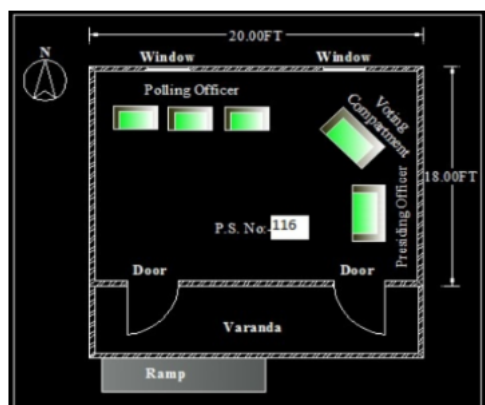

নিৰ্বাচক পঞ্জীয়ন বিষয়াৰ স্বাক্ষৰ

Nazri Naksha

Google Map View

Polling Station Building Front View

ভোটগ্ৰহন কেন্দ্ৰৰ সন্মুখৰ দৃশ্য

Cad View

Key MAP View

1 নাম : মৃতকলাল মিৰ্দ্ধা পিতাৰ নাম: ভাদু মিৰ্দ্ধা ঘৰ নং : ৩ বয়স : 46 লিঙ্গ : পুৰুষ	CKF0125187 ফটো উপলব্ধ	2 নাম : বেলৱতী মাহলী স্বামীৰ নাম: নিপুল মাহলী ঘৰ নং : ৩খ বয়স : 29 লিঙ্গ : মহিলা	CKF0075895 ফটো উপলব্ধ	3 নাম : বাপু মাহলী পিতাৰ নাম: চুকু মাহলী ঘৰ নং : ৩ক বয়স : 51 লিঙ্গ : পুৰুষ	CKF1044628 ফটো উপলব্ধ
4 নাম : জীতেন নায়ক পিতাৰ নাম: মধু নায়ক ঘৰ নং : ৩ঘ বয়স : 49 লিঙ্গ : পুৰুষ	CKF1044662 ফটো উপলব্ধ	5 নাম : লক্ষী নায়ক স্বামীৰ নাম: জীতেন নায়ক ঘৰ নং : ৩ঘ বয়স : 44 লিঙ্গ : মহিলা	CKF1044673 ফটো উপলব্ধ	6 নাম : বুলবুলি মিৰ্দ্ধা স্বামীৰ নাম: মৃতকলাল মিৰ্দ্ধা ঘৰ নং : ৩গ বয়স : 36 লিঙ্গ : মহিলা	CKF1044651 ফটো উপলব্ধ
7 নাম : অশোক মাহলী পিতাৰ নাম: বাপু মাহলী ঘৰ নং : ৩ঘ বয়স : 33 লিঙ্গ : পুৰুষ	CKF1051996 ফটো উপলব্ধ	8 নাম : নিপুল মাহলী মাতৃৰ নাম: সৰুমনি মাহলী ঘৰ নং : ৩খ বয়স : 31 লিঙ্গ : পুৰুষ	CKF1052035 ফটো উপলব্ধ	9 নাম : চুতো মাহলি পিতাৰ নাম: পুতু মাহলি ঘৰ নং : 9 বয়স : 39 লিঙ্গ : পুৰুষ	OZQ0113654 ফটো উপলব্ধ
10 নাম : অশোক মিৰ্দ্ধা পিতাৰ নাম: কৃষ্ণা মিৰ্দ্ধা ঘৰ নং : ১১ বয়স : 31 লিঙ্গ : পুৰুষ	CKF0333328 ফটো উপলব্ধ	11 নাম : নয়নমনি মিৰ্দ্ধা স্বামীৰ নাম: অশোক মিৰ্দ্ধা ঘৰ নং : ১১ বয়স : 29 লিঙ্গ : মহিলা	CKF0333336 ফটো উপলব্ধ	12 নাম : দীপক মিৰ্দ্ধা পিতাৰ নাম: বধু মিৰ্দ্ধা ঘৰ নং : ১২ বয়স : 47 লিঙ্গ : পুৰুষ	CKF1044742 ফটো উপলব্ধ
13 নাম : বাখী মিৰ্দ্ধা স্বামীৰ নাম: দীপক মিৰ্দ্ধা ঘৰ নং : ১১ বয়স : 38 লিঙ্গ : মহিলা	OZQ0031575 ফটো উপলব্ধ	14 নাম : দেৱজিৎ মিৰ্দ্ধা পিতাৰ নাম: দীপক মিৰ্দ্ধা ঘৰ নং : ১১ বয়স : 28 লিঙ্গ : পুৰুষ	OZQ0031724 ফটো উপলব্ধ	15 নাম : সোনালী মিৰ্দ্ধা স্বামীৰ নাম: দেৱজিৎ মিৰ্দ্ধা ঘৰ নং : ১১ বয়স : 24 লিঙ্গ : মহিলা	OZQ0031385 ফটো উপলব্ধ
E 16 নাম : বাখাল মিৰ্দ্ধা পিতাৰ নাম: পানীৰাম মিৰ্দ্ধা ঘৰ নং : ১৩ বয়স : 67 লিঙ্গ : পুৰুষ	CKF1044764 ফটো উপলব্ধ	17 নাম : আচমান মিৰ্দ্ধা পিতাৰ নাম: বাখাল মিৰ্দ্ধা ঘৰ নং : ১৩ বয়স : 39 লিঙ্গ : পুৰুষ	CKF1044786 ফটো উপলব্ধ	18 নাম : দেবাৰী মূৰী স্বামীৰ নাম: আচমান মূৰী ঘৰ নং : ১৩ বয়স : 38 লিঙ্গ : মহিলা	CKF1044797 ফটো উপলব্ধ
19 নাম : মঞ্জু মিৰ্দ্ধা স্বামীৰ নাম: আচমান মিৰ্দ্ধা ঘৰ নং : ১৩ বয়স : 32 লিঙ্গ : মহিলা	CKF0018689 ফটো উপলব্ধ	20 নাম : বাজেন মিৰ্দ্ধা পিতাৰ নাম: লালদেউ মিৰ্দ্ধা ঘৰ নং : ১৪ বয়স : 71 লিঙ্গ : পুৰুষ	CKF1044800 ফটো উপলব্ধ	21 নাম : বধুৰা মিৰ্দ্ধা পিতাৰ নাম: বাজেন মিৰ্দ্ধা ঘৰ নং : ১৪ বয়স : 51 লিঙ্গ : পুৰুষ	CKF1044811 ফটো উপলব্ধ
22 নাম : কল্পনা মিৰ্দ্ধা স্বামীৰ নাম: বধুৰা মিৰ্দ্ধা ঘৰ নং : ১৪ বয়স : 49 লিঙ্গ : মহিলা	CKF1044822 ফটো উপলব্ধ	23 নাম : চুকুৰমনি মিৰ্দ্ধা স্বামীৰ নাম: বঞ্জীত মিৰ্দ্ধা ঘৰ নং : ১৪ বয়স : 35 লিঙ্গ : মহিলা	CKF0023838 ফটো উপলব্ধ	24 নাম : সমীৰ মিৰ্দ্ধা পিতাৰ নাম: বুদ্ধেশ্বৰ মিৰ্দ্ধা ঘৰ নং : 14 বয়স : 20 লিঙ্গ : পুৰুষ	OZQ0090928 ফটো উপলব্ধ
25 নাম : অনিল মাহলী পিতাৰ নাম: বাম মাহলী ঘৰ নং : ১৬ বয়স : 41 লিঙ্গ : পুৰুষ	CKF1044888 ফটো উপলব্ধ	26 নাম : বেবতী মিৰ্দ্ধা স্বামীৰ নাম: লবু মিৰ্দ্ধা ঘৰ নং : ১৭ বয়স : 65 লিঙ্গ : মহিলা	CKF1044935 ফটো উপলব্ধ	27 নাম : ৰূপালী মূৰ্ধা পিতাৰ নাম: লবু মূৰ্ধা ঘৰ নং : ১৭ বয়স : 38 লিঙ্গ : মহিলা	CKF0119925 ফটো উপলব্ধ
28 নাম : ৰাতুল মূৰ্ধা পিতাৰ নাম: গৌৰদৰ্শন মূৰ্ধা ঘৰ নং : ১৭খ বয়স : 47 লিঙ্গ : পুৰুষ	CKF1044979 ফটো উপলব্ধ	29 নাম : কাজল মূৰ্ধা স্বামীৰ নাম: দগৈশ্বৰ মূৰ্ধা ঘৰ নং : ১৭খ বয়স : 47 লিঙ্গ : মহিলা	CKF1045007 ফটো উপলব্ধ	30 নাম : গীতা মূৰ্ধা স্বামীৰ নাম: ৰাতুল মূৰ্ধা ঘৰ নং : ১৭খ বয়স : 44 লিঙ্গ : মহিলা	CKF1044980 ফটো উপলব্ধ