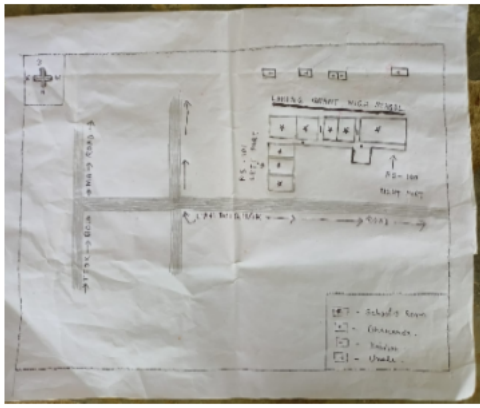

Nazri Naksha