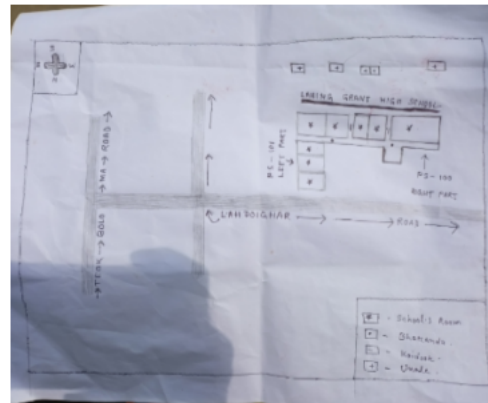

নিৰ্বাচক পঞ্জীয়ন বিষয়াৰ স্বাক্ষৰ

Nazri Naksha

Google Map View

Polling Station Building Front View

ভোটগ্ৰহন কেন্দ্ৰৰ সন্মুখৰ দৃশ্য

Cad View

Key MAP View

1 নাম : বিজমনি লাহন স্বামীৰ নাম : তৰুণ চন্দ্ৰ লাহন ঘৰ নং : 1 বয়স : 50 লিঙ্গ : মহিলা	CKF1054633 ফটো উপলব্ধ	2 নাম : বিজমনি লাহন স্বামীৰ নাম : সঞ্জীৱ লাহন ঘৰ নং : 1 বয়স : 45 লিঙ্গ : মহিলা	CKF1054611 ফটো উপলব্ধ	3 নাম : স্মৃতি ৰেখা লাহন মাতৃৰ নাম : তৰুণচন্দ্ৰ লাহন ঘৰ নং : 1 বয়স : 27 লিঙ্গ : মহিলা	CKF0000497 ফটো উপলব্ধ
4 নাম : মৌচুম লাহন মাতৃৰ নাম : বিজমনি লাহন ঘৰ নং : 1 বয়স : 20 লিঙ্গ : মহিলা	OZQ007559 ফটো উপলব্ধ	5 নাম : বিনীতা গগৈ স্বামীৰ নাম : ক্ষীৰোদ গগৈ ঘৰ নং : 2 বয়স : 34 লিঙ্গ : মহিলা	OZQ0062216 ফটো উপলব্ধ	6 নাম : মীনা ফুকন পিতাৰ নাম : ফনিধৰ ফুকন ঘৰ নং : 9 বয়স : 40 লিঙ্গ : মহিলা	FHG8638684 ফটো উপলব্ধ
7 নাম : বাৰী গগৈ পিতাৰ নাম : দিব্যজ্যোতি গগৈ ঘৰ নং : 8 বয়স : 25 লিঙ্গ : মহিলা	CLT0510131 ফটো উপলব্ধ	8 নাম : প্ৰজ্ঞাশ্ৰী বৰা পিতাৰ নাম : অনন্ত বৰা ঘৰ নং : 5 বয়স : 21 লিঙ্গ : মহিলা	OZQ0063693 ফটো উপলব্ধ	9 নাম : অনিৰ্বান চুতীয়া পিতাৰ নাম : বুধিন চুতীয়া ঘৰ নং : 6 বয়স : 24 লিঙ্গ : পুৰুষ	OZQ0107094 ফটো উপলব্ধ
10 নাম : মণিষা দোলাকাষৰীয়া পিতাৰ নাম : গুণেশ্বৰ দোলাকাষৰীয়া ঘৰ নং : 7 বয়স : 23 লিঙ্গ : মহিলা	OZQ0006775 ফটো উপলব্ধ	11 নাম : পংখী মহন্ত পিতাৰ নাম : কিৰণ মহন্ত ঘৰ নং : 11 বয়স : 29 লিঙ্গ : মহিলা	CKF0297929 ফটো উপলব্ধ	12 নাম : অশ্ৰুত বিক্ৰম মহন্ত পিতাৰ নাম : কুমুদ মহন্ত ঘৰ নং : 11 বয়স : 22 লিঙ্গ : পুৰুষ	CKF0496646 ফটো উপলব্ধ
13 নাম : সুভদ্রা চেতীয়া স্বামীৰ নাম : মানিক চেতীয়া ঘৰ নং : 19 বয়স : 75 লিঙ্গ : মহিলা	CKF1058975 ফটো উপলব্ধ	14 নাম : ৰূপালী গগৈ পিতাৰ নাম : মানিক গগৈ ঘৰ নং : 19 বয়স : 48 লিঙ্গ : মহিলা	CKF1058997 ফটো উপলব্ধ	15 নাম : তৰন চেতীয়া পিতাৰ নাম : মানিক চেতীয়া ঘৰ নং : 19 বয়স : 46 লিঙ্গ : পুৰুষ	CKF1059003 ফটো উপলব্ধ
16 নাম : দিপালী চেতীয়া পিতাৰ নাম : মানিক চেতীয়া ঘৰ নং : 19 বয়স : 45 লিঙ্গ : মহিলা	CKF1058986 ফটো উপলব্ধ	17 নাম : অৰন চেতীয়া পিতাৰ নাম : মানিক চেতীয়া ঘৰ নং : 19 বয়স : 39 লিঙ্গ : পুৰুষ	CKF1059014 ফটো উপলব্ধ	18 নাম : যোগেশ্বৰ বুঢ়াগোহাঁই পিতাৰ নাম : লোকনাথ বুঢ়াগোহাঁই ঘৰ নং : 18 বয়স : 69 লিঙ্গ : পুৰুষ	CKF1059025 ফটো উপলব্ধ
19 নাম : ৰূপা বুঢ়াগোহাঁই স্বামীৰ নাম : যোগেশ্বৰ বুঢ়াগোহাঁই ঘৰ নং : 18 বয়স : 68 লিঙ্গ : মহিলা	CKF1059036 ফটো উপলব্ধ	20 নাম : মীনা বৰগোহাঁই স্বামীৰ নাম : পঙ্কজ বৰগোহাঁই ঘৰ নং : 18 বয়স : 47 লিঙ্গ : মহিলা	CKF1063827 ফটো উপলব্ধ	21 নাম : প্ৰসেন বুঢ়াগোহাঁই পিতাৰ নাম : যোগেশ্বৰ বুঢ়াগোহাঁই ঘৰ নং : 18 বয়স : 45 লিঙ্গ : পুৰুষ	CKF1059047 ফটো উপলব্ধ
22 নাম : পৰাগ বুঢ়াগোহাঁই পিতাৰ নাম : যোগেশ্বৰ বুঢ়াগোহাঁই ঘৰ নং : 18 বয়স : 40 লিঙ্গ : পুৰুষ	CKF1059058 ফটো উপলব্ধ	23 নাম : নমী বুঢ়াগোহাঁই স্বামীৰ নাম : পৰাগ বুঢ়াগোহাঁই ঘৰ নং : 18 বয়স : 25 লিঙ্গ : মহিলা	CKF0401166 ফটো উপলব্ধ	24 নাম : দলু বৰগোহাঁই স্বামীৰ নাম : প্ৰদীপ বৰগোহাঁই ঘৰ নং : 18 বয়স : 69 লিঙ্গ : মহিলা	CKF1059070 ফটো উপলব্ধ
25 নাম : পংকজ বৰগোহাঁই পিতাৰ নাম : প্ৰদীপ বৰগোহাঁই ঘৰ নং : 18 বয়স : 50 লিঙ্গ : পুৰুষ	CKF1059081 ফটো উপলব্ধ	26 নাম : দেবজিত বৰগোহাঁই পিতাৰ নাম : প্ৰদীপ বৰগোহাঁই ঘৰ নং : 18 বয়স : 42 লিঙ্গ : পুৰুষ	CKF1059092 ফটো উপলব্ধ	27 নাম : জয়ন্ত বৰগোহাঁই পিতাৰ নাম : দিলীপ বৰগোহাঁই ঘৰ নং : 18 বয়স : 48 লিঙ্গ : পুৰুষ	CKF1059138 ফটো উপলব্ধ
28 নাম : কবিতা বৰগোহাঁই স্বামীৰ নাম : জয়ন্ত বৰগোহাঁই ঘৰ নং : 18 বয়স : 45 লিঙ্গ : মহিলা	CKF1059149 ফটো উপলব্ধ	29 নাম : ৰাজাশকিন বৰগোহাঁই পিতাৰ নাম : জয়ন্ত বৰগোহাঁই ঘৰ নং : 19 বয়স : 19 লিঙ্গ : পুৰুষ	OZQ0078345 ফটো উপলব্ধ	30 নাম : শশীলা চুতীয়া স্বামীৰ নাম : দীপক চুতীয়া ঘৰ নং : 20 বয়স : 70 লিঙ্গ : মহিলা	CKF1059161 ফটো উপলব্ধ