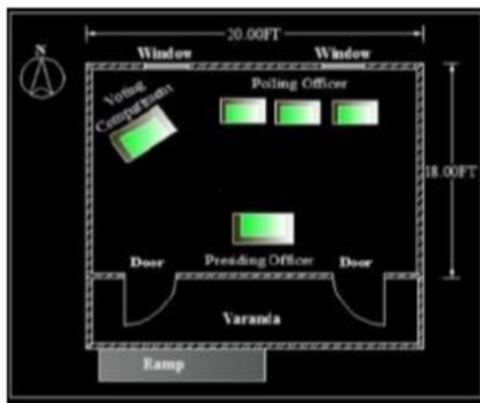

নিৰ্বাচক পঞ্জীয়ন বিষয়াৰ স্বাক্ষৰ

Nazri Naksha

Google Map View

Polling Station Building Front View

ভোটগ্ৰহন কেন্দ্ৰৰ সন্মুখৰ দৃশ্য

Cad View

Key MAP View

1 নাম : বিজমনি লাহন স্বামীৰ নাম : তৰুণ চন্দ্ৰ লাহন ঘৰ নং : 1 বয়স : 50 লিঙ্গ : মহিলা	CKF1054633 ফটো উপলব্ধ	2 নাম : বিজমনি লাহন স্বামীৰ নাম : সঞ্জীৱ লাহন ঘৰ নং : 1 বয়স : 45 লিঙ্গ : মহিলা	CKF1054611 ফটো উপলব্ধ	3 নাম : স্মৃতি ৰেখা লাহন মাতৃৰ নাম : তৰুণচন্দ্ৰ লাহন ঘৰ নং : 1 বয়স : 27 লিঙ্গ : মহিলা	CKF0000497 ফটো উপলব্ধ
4 নাম : মৌচুম লাহন মাতৃৰ নাম : বিজমনি লাহন ঘৰ নং : 1 বয়স : 20 লিঙ্গ : মহিলা	OZQ007559 ফটো উপলব্ধ	5 নাম : বিনীতা গগৈ স্বামীৰ নাম : ক্ষীৰোদ গগৈ ঘৰ নং : 2 বয়স : 34 লিঙ্গ : মহিলা	OZQ0062216 ফটো উপলব্ধ	6 নাম : মীনা ফুকন পিতাৰ নাম : ফনিধৰ ফুকন ঘৰ নং : 9 বয়স : 40 লিঙ্গ : মহিলা	FHG8638684 ফটো উপলব্ধ
7 নাম : বাৰী গগৈ পিতাৰ নাম : দিব্যজ্যোতি গগৈ ঘৰ নং : 8 বয়স : 25 লিঙ্গ : মহিলা	CLT0510131 ফটো উপলব্ধ	8 নাম : প্ৰজ্ঞাশ্ৰী বৰা পিতাৰ নাম : অনন্ত বৰা ঘৰ নং : 5 বয়স : 21 লিঙ্গ : মহিলা	OZQ0063693 ফটো উপলব্ধ	9 নাম : অনিৰ্বান চুতীয়া পিতাৰ নাম : বুধিন চুতীয়া ঘৰ নং : 6 বয়স : 24 লিঙ্গ : পুৰুষ	OZQ0107094 ফটো উপলব্ধ
10 নাম : মণিষা দোলাকাষৰীয়া পিতাৰ নাম : গুণেশ্বৰ দোলাকাষৰীয়া ঘৰ নং : 7 বয়স : 23 লিঙ্গ : মহিলা	OZQ0006775 ফটো উপলব্ধ	11 নাম : পংখী মহন্ত পিতাৰ নাম : কিৰণ মহন্ত ঘৰ নং : 11 বয়স : 29 লিঙ্গ : মহিলা	CKF0297929 ফটো উপলব্ধ	12 নাম : অশ্ৰুত বিক্ৰম মহন্ত পিতাৰ নাম : কুমুদ মহন্ত ঘৰ নং : 11 বয়স : 22 লিঙ্গ : পুৰুষ	CKF0496646 ফটো উপলব্ধ
13 নাম : সুভদ্রা চেতীয়া স্বামীৰ নাম : মানিক চেতীয়া ঘৰ নং : 19 বয়স : 75 লিঙ্গ : মহিলা	CKF1058975 ফটো উপলব্ধ	14 নাম : ৰূপালী গগৈ পিতাৰ নাম : মানিক গগৈ ঘৰ নং : 19 বয়স : 48 লিঙ্গ : মহিলা	CKF1058997 ফটো উপলব্ধ	15 নাম : তৰন চেতীয়া পিতাৰ নাম : মানিক চেতীয়া ঘৰ নং : 19 বয়স : 46 লিঙ্গ : পুৰুষ	CKF1059003 ফটো উপলব্ধ
16 নাম : দিপালী চেতীয়া পিতাৰ নাম : মানিক চেতীয়া ঘৰ নং : 19 বয়স : 45 লিঙ্গ : মহিলা	CKF1058986 ফটো উপলব্ধ	17 নাম : অৰন চেতীয়া পিতাৰ নাম : মানিক চেতীয়া ঘৰ নং : 19 বয়স : 39 লিঙ্গ : পুৰুষ	CKF1059014 ফটো উপলব্ধ	18 নাম : যোগেশ্বৰ বুঢ়াগোহাঁই পিতাৰ নাম : লোকনাথ বুঢ়াগোহাঁই ঘৰ নং : 18 বয়স : 69 লিঙ্গ : পুৰুষ	CKF1059025 ফটো উপলব্ধ
19 নাম : ৰূপা বুঢ়াগোহাঁই স্বামীৰ নাম : যোগেশ্বৰ বুঢ়াগোহাঁই ঘৰ নং : 18 বয়স : 68 লিঙ্গ : মহিলা	CKF1059036 ফটো উপলব্ধ	20 নাম : মীনা বৰগোহাঁই স্বামীৰ নাম : পঙ্কজ বৰগোহাঁই ঘৰ নং : 18 বয়স : 47 লিঙ্গ : মহিলা	CKF1063827 ফটো উপলব্ধ	21 নাম : প্ৰসেন বুঢ়াগোহাঁই পিতাৰ নাম : যোগেশ্বৰ বুঢ়াগোহাঁই ঘৰ নং : 18 বয়স : 45 লিঙ্গ : পুৰুষ	CKF1059047 ফটো উপলব্ধ
22 নাম : পৰাগ বুঢ়াগোহাঁই পিতাৰ নাম : যোগেশ্বৰ বুঢ়াগোহাঁই ঘৰ নং : 18 বয়স : 40 লিঙ্গ : পুৰুষ	CKF1059058 ফটো উপলব্ধ	23 নাম : নমী বুঢ়াগোহাঁই স্বামীৰ নাম : পৰাগ বুঢ়াগোহাঁই ঘৰ নং : 18 বয়স : 25 লিঙ্গ : মহিলা	CKF0401166 ফটো উপলব্ধ	24 নাম : দলু বৰগোহাঁই স্বামীৰ নাম : প্ৰদীপ বৰগোহাঁই ঘৰ নং : 18 বয়স : 69 লিঙ্গ : মহিলা	CKF1059070 ফটো উপলব্ধ
25 নাম : পংকজ বৰগোহাঁই পিতাৰ নাম : প্ৰদীপ বৰগোহাঁই ঘৰ নং : 18 বয়স : 50 লিঙ্গ : পুৰুষ	CKF1059081 ফটো উপলব্ধ	26 নাম : দেবজিত বৰগোহাঁই পিতাৰ নাম : প্ৰদীপ বৰগোহাঁই ঘৰ নং : 18 বয়স : 42 লিঙ্গ : পুৰুষ	CKF1059092 ফটো উপলব্ধ	27 নাম : জয়ন্ত বৰগোহাঁই পিতাৰ নাম : দিলীপ বৰগোহাঁই ঘৰ নং : 18 বয়স : 48 লিঙ্গ : পুৰুষ	CKF1059138 ফটো উপলব্ধ
28 নাম : কবিতা বৰগোহাঁই স্বামীৰ নাম : জয়ন্ত বৰগোহাঁই ঘৰ নং : 18 বয়স : 45 লিঙ্গ : মহিলা	CKF1059149 ফটো উপলব্ধ	29 নাম : ৰাজাশকিন বৰগোহাঁই পিতাৰ নাম : জয়ন্ত বৰগোহাঁই ঘৰ নং : 19 বয়স : 19 লিঙ্গ : পুৰুষ	OZQ0078345 ফটো উপলব্ধ	30 নাম : শশীলা চুতীয়া স্বামীৰ নাম : দীপক চুতীয়া ঘৰ নং : 20 বয়স : 70 লিঙ্গ : মহিলা	CKF1059161 ফটো উপলব্ধ