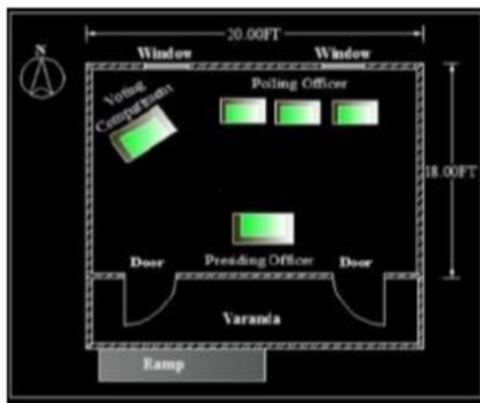

নিৰ্বাচক পঞ্জীয়ন বিষয়াৰ স্বাক্ষৰ

Nazri Naksha

Google Map View

Polling Station Building Front View

ভোটগ্ৰহন কেন্দ্ৰৰ সন্মুখৰ দৃশ্য

Cad View

Key MAP View

1 নাম : জনমনি চুতীয়া স্বামীৰ নাম : অমল চুতীয়া ঘৰ নং : ১৫ বয়স : 46 লিঙ্গ : মহিলা	CKF1064580 ফটো উপলব্ধ	2 নাম : অমল চুতীয়া পিতাৰ নাম : পানীৰাম চুতীয়া ঘৰ নং : ১৫ বয়স : 46 লিঙ্গ : পুৰুষ	CKF1064579 ফটো উপলব্ধ	3 নাম : সৃজিত চুতীয়া পিতাৰ নাম : অমল চুতীয়া ঘৰ নং : ১৫ বয়স : 22 লিঙ্গ : পুৰুষ	CKF0466599 ফটো উপলব্ধ
4 নাম : কৰবী চুতীয়া পিতাৰ নাম : অমল চুতীয়া ঘৰ নং : 15 বয়স : 19 লিঙ্গ : মহিলা	OZQ0122416 ফটো উপলব্ধ	5 নাম : জিতুল শইকীয়া পিতাৰ নাম : লাচিত শইকীয়া ঘৰ নং : 34 অ বয়স : 31 লিঙ্গ : পুৰুষ	OZQ0042036 ফটো উপলব্ধ	S 6 নাম : গজেন্দ চুতীয়া পিতাৰ নাম : ভল্লক চুতীয়া ঘৰ নং : ১২৬ বয়স : ৭ লিঙ্গ : পুৰুষ	CKF1064591 ফটো উপলব্ধ
7 নাম : নীৰ চুতীয়া স্বামীৰ নাম : গজেন্দ চুতীয়া ঘৰ নং : ১২৬ বয়স : 76 লিঙ্গ : মহিলা	CKF1064604 ফটো উপলব্ধ	8 নাম : কৃষ্ণ চুতীয়া পিতাৰ নাম : গজেন্দ চুতীয়া ঘৰ নং : ১২৬ বয়স : 46 লিঙ্গ : পুৰুষ	CKF1064626 ফটো উপলব্ধ	9 নাম : ৰূপৰেখা চুতীয়া পিতাৰ নাম : গজেন্দ চুতীয়া ঘৰ নং : ১২৬ বয়স : 41 লিঙ্গ : মহিলা	CKF1064615 ফটো উপলব্ধ
10 নাম : বুলবলি চুতীয়া স্বামীৰ নাম : কৃষ্ণ চুতীয়া ঘৰ নং : ১২৬ বয়স : 38 লিঙ্গ : মহিলা	CKF0116608 ফটো উপলব্ধ	11 নাম : দেহেশ্বৰী চুতীয়া স্বামীৰ নাম : বংশীধৰ চুতীয়া ঘৰ নং : ১২৭ বয়স : 70 লিঙ্গ : মহিলা	CKF1064637 ফটো উপলব্ধ	12 নাম : ভূপেন চুতীয়া পিতাৰ নাম : বংশীধৰ চুতীয়া ঘৰ নং : ১২৭ বয়স : 47 লিঙ্গ : পুৰুষ	CKF1064659 ফটো উপলব্ধ
13 নাম : চম্পা চুতীয়া পিতাৰ নাম : বংশীধৰ চুতীয়া ঘৰ নং : ১২৭ বয়স : 44 লিঙ্গ : মহিলা	CKF1064648 ফটো উপলব্ধ	14 নাম : শৈল্য চুতীয়া স্বামীৰ নাম : ভূপেন চুতীয়া ঘৰ নং : ১২৭ বয়স : 43 লিঙ্গ : মহিলা	CKF1064660 ফটো উপলব্ধ	15 নাম : ৰক্তিম চুতীয়া পিতাৰ নাম : ভূপেন চুতীয়া ঘৰ নং : ১২৭ বয়স : 19 লিঙ্গ : পুৰুষ	OZQ0082693 ফটো উপলব্ধ
16 নাম : ৰক্তিম চুতীয়া পিতাৰ নাম : ভূপেন চুতীয়া ঘৰ নং : 127 বয়স : 19 লিঙ্গ : পুৰুষ	OZQ0120469 ফটো উপলব্ধ	S 17 নাম : হেমচন্দ্ৰ চুতীয়া পিতাৰ নাম : ভল্লক চুতীয়া ঘৰ নং : ১২৮ বয়স : 74 লিঙ্গ : পুৰুষ	CKF1064671 ফটো উপলব্ধ	18 নাম : ৰঞ্জিত চুতীয়া পিতাৰ নাম : হেমচন্দ্ৰ চুতীয়া ঘৰ নং : ১২৮ বয়স : 42 লিঙ্গ : পুৰুষ	CKF1064728 ফটো উপলব্ধ
19 নাম : প্ৰাঞ্জ চুতীয়া স্বামীৰ নাম : ৰঞ্জিত চুতীয়া ঘৰ নং : ১২৮ বয়স : 37 লিঙ্গ : মহিলা	CKF1064739 ফটো উপলব্ধ	20 নাম : প্ৰদীপ বৰঠাকুৰ পিতাৰ নাম : বসন্ত বৰঠাকুৰ ঘৰ নং : ১২৯ বয়স : 57 লিঙ্গ : পুৰুষ	CKF1064751 ফটো উপলব্ধ	21 নাম : যোগেন চুতীয়া পিতাৰ নাম : কনেশ্বৰ চুতীয়া ঘৰ নং : ১২৯ বয়স : 54 লিঙ্গ : পুৰুষ	CKF1064820 ফটো উপলব্ধ
22 নাম : নীতা বৰঠাকুৰ স্বামীৰ নাম : প্ৰদীপ বৰঠাকুৰ ঘৰ নং : ১২৯ বয়স : 52 লিঙ্গ : মহিলা	CKF1064762 ফটো উপলব্ধ	23 নাম : দীপা চুতীয়া স্বামীৰ নাম : যোগেন চুতীয়া ঘৰ নং : ১৩০ বয়স : 46 লিঙ্গ : মহিলা	CKF0116806 ফটো উপলব্ধ	24 নাম : শ্ৰীনিবাস বাৎস পিতাৰ নাম : প্ৰদীপ বৰঠাকুৰ ঘৰ নং : ১৩০ বয়স : 34 লিঙ্গ : পুৰুষ	CKF0133983 ফটো উপলব্ধ
25 নাম : বিশুজীৎ চুতীয়া পিতাৰ নাম : যোগেন চুতীয়া ঘৰ নং : ১৩০ বয়স : 24 লিঙ্গ : পুৰুষ	CKF1583731 ফটো উপলব্ধ	26 নাম : খীৰ চুতীয়া স্বামীৰ নাম : পুষ্প চুতীয়া ঘৰ নং : ১৩০ বয়স : 61 লিঙ্গ : মহিলা	CKF1064853 ফটো উপলব্ধ	27 নাম : পুষ্প চুতীয়া পিতাৰ নাম : গংগাধৰ চুতীয়া ঘৰ নং : ১৩০ বয়স : 56 লিঙ্গ : পুৰুষ	CKF1064842 ফটো উপলব্ধ
28 নাম : কন্দৰ্প চুতীয়া পিতাৰ নাম : পুষ্প চুতীয়া ঘৰ নং : ১৩০ বয়স : 37 লিঙ্গ : পুৰুষ	CKF1064864 ফটো উপলব্ধ	29 নাম : জ্যোতিষ্মা ভূঞা পিতাৰ নাম : জীতেন ভূঞা ঘৰ নং : ১৩০ বয়স : 36 লিঙ্গ : মহিলা	CKF1064875 ফটো উপলব্ধ	30 নাম : প্ৰবীন শইকীয়া পিতাৰ নাম : খগেশ্বৰ শইকীয়া ঘৰ নং : ১৩১ বয়স : 55 লিঙ্গ : পুৰুষ	CKF1064922 ফটো উপলব্ধ