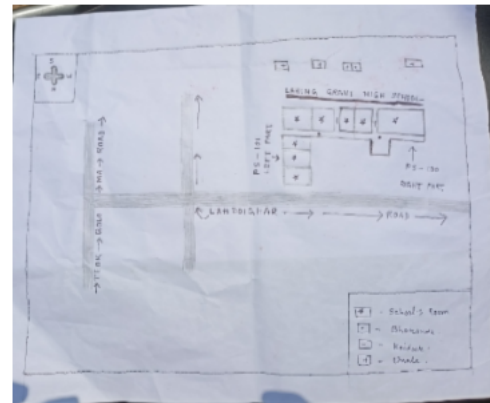

Key MAP View