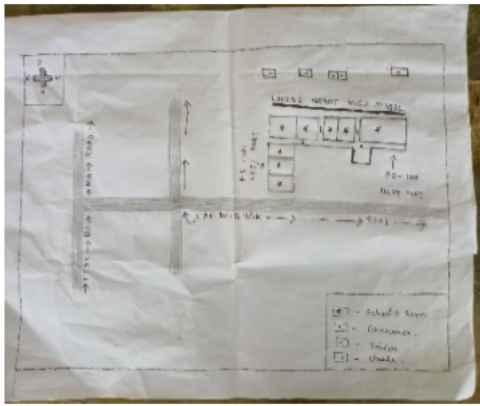

Nazri Naksha