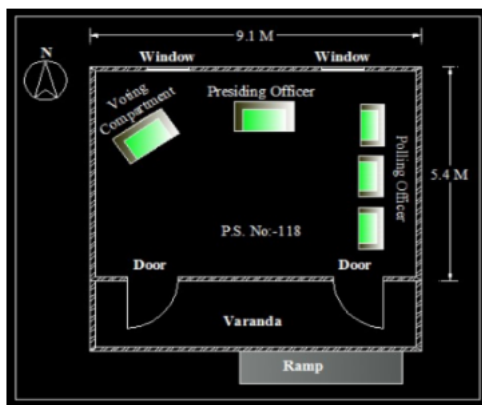

Nazri Naksha

Google Map View

Polling Station Building Front View

ভোটগ্ৰহন কেন্দ্ৰৰ সন্মুখৰ দৃশ্য

Cad View

Key MAP View