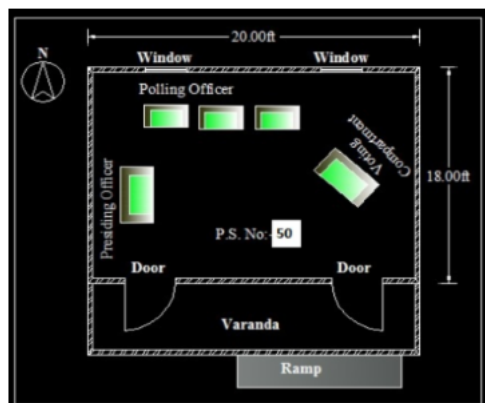

নিৰ্বাচক পঞ্জীয়ন বিষয়াৰ স্বাক্ষৰ

Nazri Naksha

Google Map View

Polling Station Building Front View

ভোটগ্ৰহন কেন্দ্ৰৰ সন্মুখৰ দৃশ্য

Cad View

Key MAP View

1	CKF0114090	নাম : বশিষ্ঠেখা বৰা পিতাৰ নাম: দিনা নাথ বৰা ঘৰ নং : 58 বয়স : 31 লিঙ্গ : মহিলা	ফটো উপলব্ধ	2	CKF4642813	নাম : দেবেন বড়া পিতাৰ নাম: বাপুৰাম বড়া ঘৰ নং : ৬৬ক বয়স : 64 লিঙ্গ : পুৰুষ	ফটো উপলব্ধ	3	CKF0185132	নাম : প্ৰিতম প্ৰতীম ৰাজখোৱা মাতৃৰ নাম: মামণি ৰাজখোৱা ঘৰ নং : 181 বয়স : 25 লিঙ্গ : পুৰুষ	ফটো উপলব্ধ
4	CKF1569185	নাম : হৃদয়জীত ৰাজখোৱা পিতাৰ নাম: পঙ্কজ ৰাজখোৱা ঘৰ নং : 181 বয়স : 21 লিঙ্গ : পুৰুষ	ফটো উপলব্ধ	5	CKF0108951	নাম : ভাস্কৰজ্যোতি ৰাজখোৱা পিতাৰ নাম: দেবেশ্বৰ ৰাজখোৱা ঘৰ নং : 184 বয়স : 26 লিঙ্গ : পুৰুষ	ফটো উপলব্ধ	6	CKF4642824	নাম : মামনি বড়া স্বামীৰ নাম: হেমচন্দ্ৰ বড়া ঘৰ নং : 1৮৮ বয়স : 39 লিঙ্গ : মহিলা	ফটো উপলব্ধ
7	CKF4642835	নাম : হেমচন্দ্ৰ বড়া পিতাৰ নাম: শলিৰাম বড়া ঘৰ নং : 1৮৯ বয়স : 45 লিঙ্গ : পুৰুষ	ফটো উপলব্ধ	8	CKF1594829	নাম : হেমন্ত বৰা পিতাৰ নাম: হেম চন্দ্ৰ বৰা ঘৰ নং : 21 বয়স : 21 লিঙ্গ : পুৰুষ	ফটো উপলব্ধ	9	CKF4642846	নাম : অজিত বড়া পিতাৰ নাম: শলিৰাম বড়া ঘৰ নং : 1৯০ বয়স : 64 লিঙ্গ : পুৰুষ	ফটো উপলব্ধ
10	CKF4642857	নাম : ভনী বড়া স্বামীৰ নাম: অজিত বড়া ঘৰ নং : 1৯০ বয়স : 59 লিঙ্গ : মহিলা	ফটো উপলব্ধ	11	CKF4836560	নাম : অক্ষয় জ্যোতি বৰুৱা পিতাৰ নাম: বিনোদ বৰুৱা ঘৰ নং : 190 বয়স : 32 লিঙ্গ : পুৰুষ	ফটো উপলব্ধ	12	CKF4642879	নাম : অৰুণা বড়া স্বামীৰ নাম: পূৰ্ণা বড়া ঘৰ নং : 1৯১ বয়স : 69 লিঙ্গ : মহিলা	ফটো উপলব্ধ
13	CKF4642880	নাম : পলিন বড়া পিতাৰ নাম: পূৰ্ণা বড়া ঘৰ নং : 1৯১ বয়স : 54 লিঙ্গ : পুৰুষ	ফটো উপলব্ধ	14	CKF4642891	নাম : প্ৰবীন বড়া পিতাৰ নাম: পূৰ্ণা বড়া ঘৰ নং : 1৯১ বয়স : 51 লিঙ্গ : পুৰুষ	ফটো উপলব্ধ	15	CKF4642904	নাম : ৰাতুল চন্দ্ৰ বড়া বড়া পিতাৰ নাম: পোনা বড়া ঘৰ নং : 1৯১ বয়স : 51 লিঙ্গ : পুৰুষ	ফটো উপলব্ধ
16	CKF4642926	নাম : পুতল বৰা পিতাৰ নাম: পোনা বৰা ঘৰ নং : 1৯১ বয়স : 44 লিঙ্গ : পুৰুষ	ফটো উপলব্ধ	17	CKF4642915	নাম : পূৰ্ণিমা বৰা পিতাৰ নাম: পুলিন বৰা ঘৰ নং : 1৯১ বয়স : 41 লিঙ্গ : মহিলা	ফটো উপলব্ধ	18	CKF0334813	নাম : মিন্তী বড়া স্বামীৰ নাম: পুটুল বড়া ঘৰ নং : 1৯১ বয়স : 30 লিঙ্গ : মহিলা	ফটো উপলব্ধ
19	CKF4642948	নাম : কনক বড়া পিতাৰ নাম: মনিকা বড়া ঘৰ নং : 1৯২ বয়স : 54 লিঙ্গ : পুৰুষ	ফটো উপলব্ধ	20	CKF4642959	নাম : জন বৰা স্বামীৰ নাম: কনক বৰা ঘৰ নং : 1৯২ বয়স : 41 লিঙ্গ : মহিলা	ফটো উপলব্ধ	21	CKF4836571	নাম : কিৰণ চন্দ্ৰ বৰুৱা পিতাৰ নাম: অসীম বৰুৱা ঘৰ নং : 192 বয়স : 37 লিঙ্গ : পুৰুষ	ফটো উপলব্ধ
22	CKF0445239	নাম : অনুপম বৰুৱা পিতাৰ নাম: দেবেন বৰুৱা ঘৰ নং : 192 বয়স : 23 লিঙ্গ : পুৰুষ	ফটো উপলব্ধ	23	OZQ0012518	নাম : আশাশী শইকীয়া স্বামীৰ নাম: কিৰন চন্দ্ৰ বৰুৱা ঘৰ নং : 192 বয়স : 22 লিঙ্গ : মহিলা	ফটো উপলব্ধ	24	CKF0108720	নাম : দিপা বৰা স্বামীৰ নাম: অৰুণ বৰা ঘৰ নং : 193 বয়স : 43 লিঙ্গ : মহিলা	ফটো উপলব্ধ
25	CKF4642960	নাম : প্ৰদীপ গগৈ পিতাৰ নাম: টনি গগৈ ঘৰ নং : 1৯৫ বয়স : 57 লিঙ্গ : পুৰুষ	ফটো উপলব্ধ	26	CKF4642982	নাম : মামণি বড়া বৰা পিতাৰ নাম: কেশৱ বড়া ঘৰ নং : 1৯৫ বয়স : 55 লিঙ্গ : মহিলা	ফটো উপলব্ধ	27	CKF4642971	নাম : বৰিতা গগৈ পিতাৰ নাম: প্ৰদীপ গগৈ ঘৰ নং : 1৯৫ বয়স : 47 লিঙ্গ : মহিলা	ফটো উপলব্ধ
28	CKF0334094	নাম : সঞ্জীৱ বড়া মাতৃৰ নাম: মামণি বড়া ঘৰ নং : 1৯৫ বয়স : 28 লিঙ্গ : পুৰুষ	ফটো উপলব্ধ								