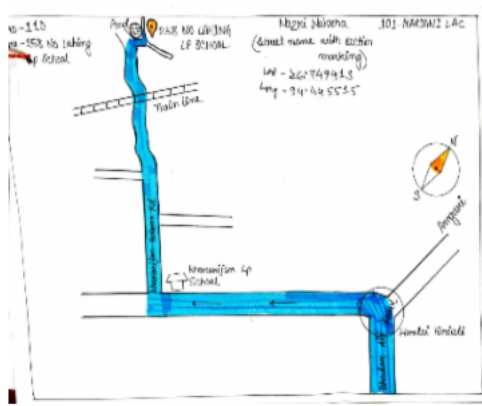

Nazri Naksha