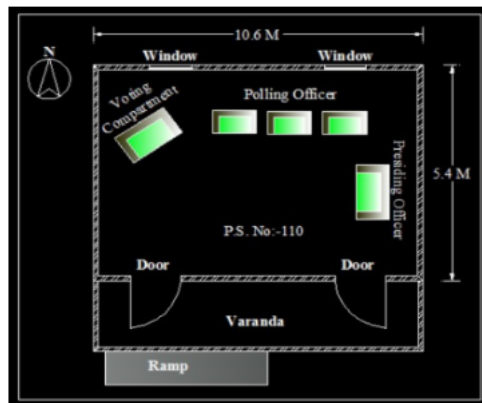

নিৰ্বাচক পঞ্জীয়ন বিষয়াৰ স্বাক্ষৰ

Nazri Naksha

Google Map View

Polling Station Building Front View

ভোটগ্ৰহন কেন্দ্ৰৰ সন্মুখৰ দৃশ্য

Cad View

Key MAP View

1	FHG000018	ফটো উপলব্ধ	নাম : পিকমনি শইকীয়া স্বামীৰ নাম : সুদৰ্শন বৰুৱা ঘৰ নং : ০১ বয়স : 38 লিঙ্গ : মহিলা	2	FHG1027301	ফটো উপলব্ধ	নাম : জ্যোতিকা শইকীয়া বৰুৱা স্বামীৰ নাম : ভৃগু বৰুৱা ঘৰ নং : 1ক বয়স : 44 লিঙ্গ : মহিলা	3	FHG1024562	ফটো উপলব্ধ	নাম : ভদ্রেেশ্বৰ বৰুৱা পিতাৰ নাম : ৰুপেশ্বৰ বৰুৱা ঘৰ নং : 1ক বয়স : 72 লিঙ্গ : পুৰুষ
4	FHG1024584	ফটো উপলব্ধ	নাম : ভৃগু বৰুৱা পিতাৰ নাম : ভদ্রেেশ্বৰ বৰুৱা ঘৰ নং : 1ক বয়স : 46 লিঙ্গ : পুৰুষ	5	FHG1024608	ফটো উপলব্ধ	নাম : সুদৰ্শন বৰুৱা পিতাৰ নাম : ভদ্রেেশ্বৰ বৰুৱা ঘৰ নং : 1ক বয়স : 46 লিঙ্গ : পুৰুষ	6	FHG1024595	ফটো উপলব্ধ	নাম : বাসুদেব বৰুৱা পিতাৰ নাম : ভদ্রেেশ্বৰ বৰুৱা ঘৰ নং : 1ক বয়স : 44 লিঙ্গ : পুৰুষ
7	FHG1024619	ফটো উপলব্ধ	নাম : পূৰ্বী বৰুৱা স্বামীৰ নাম : বাসুদেব বৰুৱা ঘৰ নং : 1ক বয়স : 44 লিঙ্গ : মহিলা	8	FHG1024620	ফটো উপলব্ধ	নাম : মহেশ বৰুৱা পিতাৰ নাম : ৰুপেশ্বৰ বৰুৱা ঘৰ নং : 2 বয়স : 56 লিঙ্গ : পুৰুষ	9	FHG1024631	ফটো উপলব্ধ	নাম : ডিম্বেশ্বৰী বাঢ়ৈ স্বামীৰ নাম : মহেশ বৰুৱা ঘৰ নং : 2 বয়স : 52 লিঙ্গ : মহিলা
10	FHG0451278	ফটো উপলব্ধ	নাম : শিক্ষাজ্যোতি গগৈ পিতাৰ নাম : নিত্যানন্দ গগৈ ঘৰ নং : 2 বয়স : 29 লিঙ্গ : মহিলা	S2 11	FHG0451906	ফটো উপলব্ধ	নাম : বৃষ্টিৰেখা বৰুৱা পিতাৰ নাম : মহেশ বৰুৱা ঘৰ নং : 2 বয়স : 28 লিঙ্গ : মহিলা	12	FHG0266510	ফটো উপলব্ধ	নাম : দেৱযানী বৰুৱা পিতাৰ নাম : মহেশ বৰুৱা ঘৰ নং : 2 বয়স : 25 লিঙ্গ : মহিলা
13	FHG1024642	ফটো উপলব্ধ	নাম : কোমেশ্বৰী বৰুৱা স্বামীৰ নাম : ললিত বৰুৱা ঘৰ নং : ৩ বয়স : 67 লিঙ্গ : মহিলা	14	FHG1024664	ফটো উপলব্ধ	নাম : সমিৰন বৰুৱা পিতাৰ নাম : ললিত বৰুৱা ঘৰ নং : ৩ বয়স : 47 লিঙ্গ : পুৰুষ	15	FHG1024675	ফটো উপলব্ধ	নাম : বন্দনা বৰুৱা পিতাৰ নাম : ললিত বৰুৱা ঘৰ নং : ৩ বয়স : 44 লিঙ্গ : মহিলা
S 16	FHG1024653	ফটো উপলব্ধ	নাম : অল্পনা বৰুৱা পিতাৰ নাম : ললিত বৰুৱা ঘৰ নং : ৩ বয়স : 43 লিঙ্গ : মহিলা	17	FHG1024686	ফটো উপলব্ধ	নাম : সুৰজশংকৰ বৰুৱা পিতাৰ নাম : ললিত বৰুৱা ঘৰ নং : ৩ বয়স : 40 লিঙ্গ : পুৰুষ	18	FHG1368269	ফটো উপলব্ধ	নাম : অৰিন্দিতা চুতীয়া বৰুৱা স্বামীৰ নাম : সমিৰন বৰুৱা ঘৰ নং : ৩ বয়স : 38 লিঙ্গ : মহিলা
19	FHG1024700	ফটো উপলব্ধ	নাম : ৰূপহী বৰুৱা স্বামীৰ নাম : সুনীল বৰুৱা ঘৰ নং : 8 বয়স : 71 লিঙ্গ : মহিলা	20	FHG1024697	ফটো উপলব্ধ	নাম : মোহন চন্দ্ৰ বৰুৱা পিতাৰ নাম : নেমুৰাম বৰুৱা ঘৰ নং : 8 বয়স : 68 লিঙ্গ : পুৰুষ	21	FHG1024711	ফটো উপলব্ধ	নাম : ৰাজিৱ বৰুৱা পিতাৰ নাম : সুনীল বৰুৱা ঘৰ নং : 8 বয়স : 45 লিঙ্গ : পুৰুষ
22	FHG1027312	ফটো উপলব্ধ	নাম : স্মৃতি ৰেখা গোহাঁই বৰুৱা স্বামীৰ নাম : ৰাজিৱ বৰুৱা ঘৰ নং : 8 বয়স : 43 লিঙ্গ : মহিলা	23	FHG1024722	ফটো উপলব্ধ	নাম : সঞ্জীৱ বৰুৱা পিতাৰ নাম : সুনীল বৰুৱা ঘৰ নং : 8 বয়স : 42 লিঙ্গ : পুৰুষ	E 24	FHG1024744	ফটো উপলব্ধ	নাম : বেলোৰাম বৰুৱা পিতাৰ নাম : দেৱেশ্বৰ বৰুৱা ঘৰ নং : ৫ক বয়স : 81 লিঙ্গ : পুৰুষ
25	FHG1024799	ফটো উপলব্ধ	নাম : বদন চুতীয়া পিতাৰ নাম : সোপেশ্বৰ চুতীয়া ঘৰ নং : ৫ক বয়স : 78 লিঙ্গ : পুৰুষ	26	FHG1024755	ফটো উপলব্ধ	নাম : জ্যোতি বৰুৱা স্বামীৰ নাম : বেলোৰাম বৰুৱা ঘৰ নং : ৫ক বয়স : 75 লিঙ্গ : মহিলা	27	FHG1024879	ফটো উপলব্ধ	নাম : জুবিমনী চুতীয়া স্বামীৰ নাম : বদন চুতীয়া ঘৰ নং : ৭ বয়স : 57 লিঙ্গ : মহিলা
28	FHG1024857	ফটো উপলব্ধ	নাম : অমৰজিৎ চুতীয়া পিতাৰ নাম : বদন চুতীয়া ঘৰ নং : 7 বয়স : 49 লিঙ্গ : পুৰুষ	29	FHG1024868	ফটো উপলব্ধ	নাম : মঞ্জীতা চুতীয়া স্বামীৰ নাম : অমৰজিত চুতীয়া ঘৰ নং : 7 বয়স : 42 লিঙ্গ : মহিলা	30	FHG1024880	ফটো উপলব্ধ	নাম : বিদ্যাত বিকাশ চুতীয়া পিতাৰ নাম : বদন চুতীয়া ঘৰ নং : ৭ বয়স : 41 লিঙ্গ : পুৰুষ