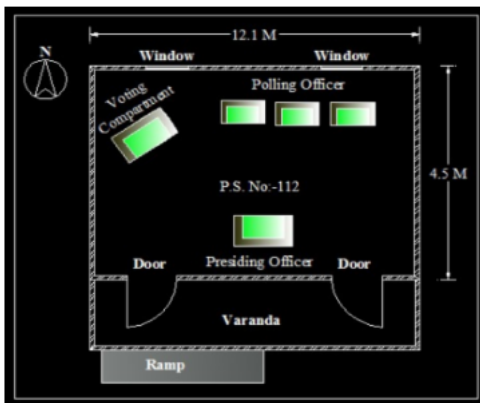

নিৰ্বাচক পঞ্জীয়ন বিষয়াৰ স্বাক্ষৰ

Nazri Naksha

Google Map View

Polling Station Building Front View

ভোটগ্ৰহন কেন্দ্ৰৰ সন্মুখৰ দৃশ্য

Cad View

Key MAP View

বিধানসভা সমষ্টিৰ নম্বৰ আৰু নাম : 101-মৰিয়নী
অংশৰ নম্বৰ আৰু নাম : 1-গাভৰু নিচু লাইন