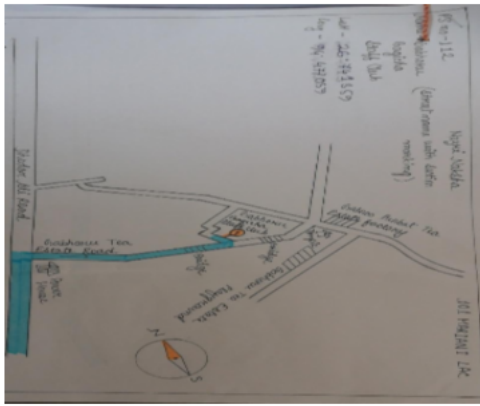

ভোটাৰ তালিকা 2026 S03 অসম

বিধানসভা সমষ্টিৰ নম্বৰ, নাম আৰু সংৰক্ষণৰ স্থিতি : 101 - মৰিয়নী (সাধাৰণ)		খণ্ড নং : 113			
এই বিধানসভা সমষ্টিত কোন সংসদীয় সমষ্টিৰ অন্তৰ্গত তাৰ নম্বৰ, নাম আৰু সংৰক্ষণ স্থিতি : 14 - যোৰহাট (সাধাৰণ)					
1. সংশোধনৰ বিৱৰণ					
সংশোধনৰ বছৰ	2026	তালিকাৰ চিনাক্তকৰণ			
ভিত্তি তাৰিখ	01-04-2026	বিশেষ সংশোধন, 2026 চনৰ পূৰ্বৰ 2025 চনৰ মূল তালিকাৰ লগত থকা সংযোজন সমূহ একত্ৰিতকৰণ কৰা তালিকা।			
সংশোধনৰ প্ৰকাৰ	বিশেষ সংশোধন 2026				
প্ৰকাশনৰ তাৰিখ	23-03-2026				
2. খণ্ড আৰু ভোটগ্ৰহন কেন্দ্ৰৰ বিৱৰণ					
খণ্ডৰ অন্তৰ্গত এলেকা সমূহৰ নম্বৰ আৰু নাম					
1-গাভৰু নিচু লাইন					
2-মুণ্ডা লাইন					
	মূল চহৰ/গাওঁ	: গাভৰু বাগীছা			
	ৱাৰ্ড নং	:			
	ডাকঘৰ	: চেলেংহাট			
	পুলিচ থানা	: মৰিয়নী			
	ব্লক	: পূব যোৰহাট (অংশ-১)			
	ৰাজহ চক্ৰ	: টীয়ক			
	জিলা	: যোৰহাট			
	পিনকোড	: 785636			
3. ভোটগ্ৰহন কেন্দ্ৰৰ বিৱৰণ					
ভোটগ্ৰহন কেন্দ্ৰৰ নম্বৰ আৰু নাম :		ভোটগ্ৰহন কেন্দ্ৰৰ প্ৰকাৰ (পুৰুষ/মহিলা/সাধাৰণ)		সাধাৰণ	
113 - গাভৰু বাগীছা ষ্টাফ ক্লাব		খণ্ডৰ অন্তৰ্গত সহায়ক ভোটগ্ৰহন কেন্দ্ৰৰ সংখ্যা :		0	
ভোটগ্ৰহন কেন্দ্ৰৰ ঠিকনা :					
গাভৰু বাগীছা ষ্টাফ ক্লাব, কোঠা নং ১, গাভৰু বাগীছা					
4. ভোটাৰৰ সংখ্যা					
আৰম্ভনি ক্ৰমিক নং	শেষ ক্ৰমিক নং	মুঠ ভোটাৰ			
		পুৰুষ	মহিলা	৩য় লিঙ্গ	মুঠ
1	1102	494	562	0	1056

নিৰ্বাচক পঞ্জীয়ন বিষয়াৰ স্বাক্ষৰ

Nazri Naksha

Google Map View

Polling Station Building Front View

ভোটগ্ৰহন কেন্দ্ৰৰ সন্মুখৰ দৃশ্য

Cad View

Key MAP View

বিধানসভা সমষ্টিৰ নম্বৰ আৰু নাম : 101-মৰিয়নী
অংশৰ নম্বৰ আৰু নাম : 1-গাভৰু নিচু লাইন