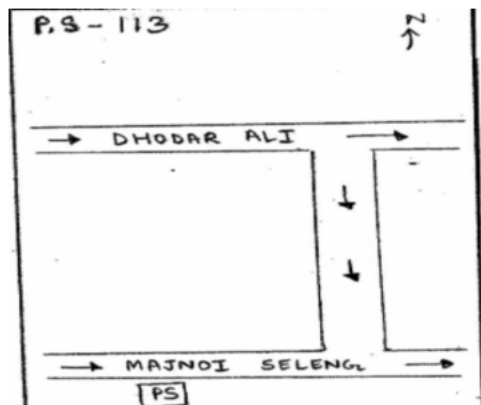

ভোটাৰ তালিকা 2026 S03 অসম

বিধানসভা সমষ্টিৰ নম্বৰ, নাম আৰু সংৰক্ষণৰ স্থিতি : 101 - মৰিয়নী (সাধাৰণ)		খণ্ড নং : 114			
এই বিধানসভা সমষ্টিত কোন সংসদীয় সমষ্টিৰ অন্তৰ্গত তাৰ নম্বৰ, নাম আৰু সংৰক্ষণ স্থিতি : 14 - যোৰহাট (সাধাৰণ)					
1. সংশোধনৰ বিৱৰণ					
সংশোধনৰ বছৰ	2026	তালিকাৰ চিনাক্তকৰণ			
ভিত্তি তাৰিখ	01-04-2026	বিশেষ সংশোধন, 2026 চনৰ পূৰ্বৰ 2025 চনৰ মূল তালিকাৰ লগত থকা সংযোজন সমূহ একত্ৰিতকৰণ কৰা তালিকা।			
সংশোধনৰ প্ৰকাৰ	বিশেষ সংশোধন 2026				
প্ৰকাশনৰ তাৰিখ	23-03-2026				
2. খণ্ড আৰু ভোটগ্ৰহন কেন্দ্ৰৰ বিৱৰণ					
খণ্ডৰ অন্তৰ্গত এলেকা সমূহৰ নম্বৰ আৰু নাম					
1-বকুলবৰি চাওৰা লাইন		মূল চহৰ/গাওঁ	:	হেমলাই বাগীছা	
2-হেমলাই অফিচ লাইন		ৱাৰ্ড নং	:		
3-হেমলাই হস্পিতেল		ডাকঘৰ	:	চেলোংহাট	
4-পকা লাইন		পুলিচ থানা	:	টীয়ক	
5-হেমলাই গাওঁ		ব্লক	:	পূব যোৰহাট (অংশ-১)	
6-গাভৰু মিলন গাওঁ		ৰাজহ চক্ৰ	:	টীয়ক	
		জিলা	:	যোৰহাট	
		পিনকোড	:	785636	
3. ভোটগ্ৰহন কেন্দ্ৰৰ বিৱৰণ					
ভোটগ্ৰহন কেন্দ্ৰৰ নম্বৰ আৰু নাম :		ভোটগ্ৰহন কেন্দ্ৰৰ প্ৰকাৰ (পুৰুষ/মহিলা/সাধাৰণ)		সাধাৰণ	
114 - হেমলাই বাগীছা এল পি স্কুল		খণ্ডৰ অন্তৰ্গত সহায়ক ভোটগ্ৰহন কেন্দ্ৰৰ সংখ্যা :		0	
ভোটগ্ৰহন কেন্দ্ৰৰ ঠিকনা :					
হেমলাই বাগীছা এল পি স্কুল, কোঠা নং ১, হেমলাই বাগীছা					
4. ভোটাৰৰ সংখ্যা					
আৰম্ভনি ক্ৰমিক নং	শেষ ক্ৰমিক নং	মুঠ ভোটাৰ			
		পুৰুষ	মহিলা	৩য় লিঙ্গ	মুঠ
1	1155	529	562	0	1091

নিৰ্বাচক পঞ্জীয়ন বিষয়াৰ স্বাক্ষৰ

Nazri Naksha

Google Map View

Polling Station Building Front View

ভোটগ্ৰহন কেন্দ্ৰৰ সন্মুখৰ দৃশ্য

Cad View

Key MAP View

বিধানসভা সমষ্টিৰ নম্বৰ আৰু নাম : 101-মৰিয়নী
অংশৰ নম্বৰ আৰু নাম : 1-বকুলবৰি চাওৰা লাইন