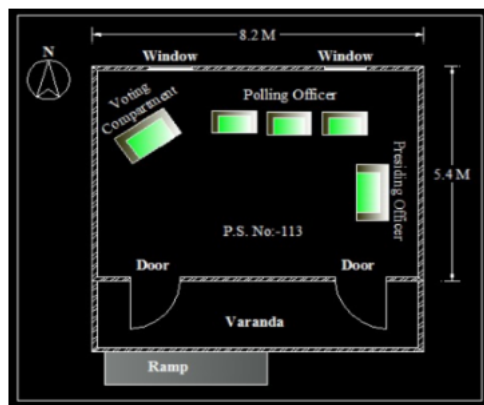

ভোটাৰ তালিকা 2026 S03 অসম

বিধানসভা সমষ্টিৰ নম্বৰ, নাম আৰু সংৰক্ষণৰ স্থিতি : 101 - মৰিয়নী (সাধাৰণ)		খণ্ড নং : 114			
এই বিধানসভা সমষ্টিত কোন সংসদীয় সমষ্টিৰ অন্তৰ্গত তাৰ নম্বৰ, নাম আৰু সংৰক্ষণ স্থিতি : 14 - যোৰহাট (সাধাৰণ)					
1. সংশোধনৰ বিৱৰণ					
সংশোধনৰ বছৰ	2026	তালিকাৰ চিনাক্তকৰণ			
ভিত্তি তাৰিখ	01-04-2026	বিশেষ সংশোধন, 2026 চনৰ পূৰ্বৰ 2025 চনৰ মূল তালিকাৰ লগত থকা সংযোজন সমূহ একত্ৰিতকৰণ কৰা তালিকা।			
সংশোধনৰ প্ৰকাৰ	বিশেষ সংশোধন 2026				
প্ৰকাশনৰ তাৰিখ	23-03-2026				
2. খণ্ড আৰু ভোটগ্ৰহন কেন্দ্ৰৰ বিৱৰণ					
খণ্ডৰ অন্তৰ্গত এলেকা সমূহৰ নম্বৰ আৰু নাম					
1-বকুলবৰি চাওৰা লাইন		মূল চহৰ/গাওঁ	:	হেমলাই বাগীছা	
2-হেমলাই অফিচ লাইন		ৱাৰ্ড নং	:		
3-হেমলাই হস্পিতেল		ডাকঘৰ	:	চেলোংহাট	
4-পকা লাইন		পুলিচ থানা	:	টীয়ক	
5-হেমলাই গাওঁ		ব্লক	:	পূব যোৰহাট (অংশ-১)	
6-গাভৰু মিলন গাওঁ		ৰাজহ চক্ৰ	:	টীয়ক	
		জিলা	:	যোৰহাট	
		পিনকোড	:	785636	
3. ভোটগ্ৰহন কেন্দ্ৰৰ বিৱৰণ					
ভোটগ্ৰহন কেন্দ্ৰৰ নম্বৰ আৰু নাম :		ভোটগ্ৰহন কেন্দ্ৰৰ প্ৰকাৰ (পুৰুষ/মহিলা/সাধাৰণ)		সাধাৰণ	
114 - হেমলাই বাগীছা এল পি স্কুল		খণ্ডৰ অন্তৰ্গত সহায়ক ভোটগ্ৰহন কেন্দ্ৰৰ সংখ্যা :		0	
ভোটগ্ৰহন কেন্দ্ৰৰ ঠিকনা :					
হেমলাই বাগীছা এল পি স্কুল, কোঠা নং ১, হেমলাই বাগীছা					
4. ভোটাৰৰ সংখ্যা					
আৰম্ভনি ক্ৰমিক নং	শেষ ক্ৰমিক নং	মুঠ ভোটাৰ			
		পুৰুষ	মহিলা	৩য় লিঙ্গ	মুঠ
1	1155	529	562	0	1091

নিৰ্বাচক পঞ্জীয়ন বিষয়াৰ স্বাক্ষৰ

Nazri Naksha

Google Map View

Polling Station Building Front View

ভোটগ্ৰহন কেন্দ্ৰৰ সন্মুখৰ দৃশ্য

Cad View

Key MAP View

বিধানসভা সমষ্টিৰ নম্বৰ আৰু নাম : 101-মৰিয়নী
অংশৰ নম্বৰ আৰু নাম : 1-বকুলবৰি চাওৰা লাইন