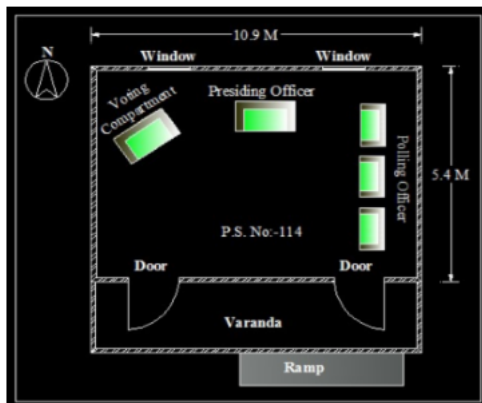

নিৰ্বাচক পঞ্জীয়ন বিষয়াৰ স্বাক্ষৰ

Nazri Naksha

Google Map View

Polling Station Building Front View

ভোটগ্ৰহন কেন্দ্ৰৰ সন্মুখৰ দৃশ্য

Cad View

Key MAP View

1 নাম : জীবন দাস পিতাৰ নাম: অমূল্য দাস ঘৰ নং : ১ বয়স : 62 লিঙ্গ : পুৰুষ	FHG1064568 ফটো উপলব্ধ	2 নাম : অজয় দাস পিতাৰ নাম: জিৱান দাস ঘৰ নং : ১ বয়স : 40 লিঙ্গ : পুৰুষ	FHG1072862 ফটো উপলব্ধ	3 নাম : জুনমুন দাস স্বামীৰ নাম: অজয় দাস ঘৰ নং : ১ বয়স : 33 লিঙ্গ : মহিলা	FHG1072884 ফটো উপলব্ধ
4 নাম : বিজয় দাস পিতাৰ নাম: জিৱন দাস ঘৰ নং : ১ বয়স : 32 লিঙ্গ : পুৰুষ	FHG1072873 ফটো উপলব্ধ	5 নাম : কানাই চন্দ্ৰ দাস পিতাৰ নাম: অমূল্য দাস ঘৰ নং : ১ বয়স : 55 লিঙ্গ : পুৰুষ	FHG1064604 ফটো উপলব্ধ	6 নাম : তৰুলতা দাস স্বামীৰ নাম: কানাই চন্দ্ৰ দাস ঘৰ নং : ১ বয়স : 51 লিঙ্গ : মহিলা	FHG1064615 ফটো উপলব্ধ
7 নাম : হীৰামণি হাজৰিকা স্বামীৰ নাম: পীতাম্বৰ বৰুৱা ঘৰ নং : 2 বয়স : 54 লিঙ্গ : মহিলা	FHG1064637 ফটো উপলব্ধ	8 নাম : সীমান্ত গগৈ পিতাৰ নাম: কমল গগৈ ঘৰ নং : ৩ বয়স : 41 লিঙ্গ : পুৰুষ	FHG1064671 ফটো উপলব্ধ	9 নাম : পূৰ্ণিমা চুতীয়া গগৈ স্বামীৰ নাম: সীমান্ত গগৈ ঘৰ নং : 5 বয়স : 31 লিঙ্গ : মহিলা	FHG0219873 ফটো উপলব্ধ
10 নাম : মনেশ্বৰ গগৈ পিতাৰ নাম: মুখেশ্বৰ গগৈ ঘৰ নং : ৬ বয়স : 62 লিঙ্গ : পুৰুষ	FHG1064717 ফটো উপলব্ধ	11 নাম : দীপালী গগৈ স্বামীৰ নাম: মনেশ্বৰ গগৈ ঘৰ নং : ৬ বয়স : 58 লিঙ্গ : মহিলা	FHG1064728 ফটো উপলব্ধ	12 নাম : সত্যৱতী গগৈ স্বামীৰ নাম: সুশীল গগৈ ঘৰ নং : ৬ বয়স : 44 লিঙ্গ : মহিলা	FHG0237388 ফটো উপলব্ধ
13 নাম : সুশীল গগৈ পিতাৰ নাম: মনেশ্বৰ গগৈ ঘৰ নং : ৬ বয়স : 40 লিঙ্গ : পুৰুষ	FHG1064739 ফটো উপলব্ধ	14 নাম : মুনমী গগৈ স্বামীৰ নাম: অনিল গগৈ ঘৰ নং : ৬ বয়স : 31 লিঙ্গ : মহিলা	FHG0237479 ফটো উপলব্ধ	15 নাম : দীপালী গগৈ স্বামীৰ নাম: উমাকান্ত গগৈ ঘৰ নং : ৭ বয়স : 50 লিঙ্গ : মহিলা	FHG1064773 ফটো উপলব্ধ
16 নাম : থানেশ্বৰ গগৈ পিতাৰ নাম: জীবকান্ত গগৈ ঘৰ নং : ৭ বয়স : 50 লিঙ্গ : পুৰুষ	FHG1064784 ফটো উপলব্ধ	17 নাম : প্ৰনিতা গগৈ স্বামীৰ নাম: থানেশ্বৰ গগৈ ঘৰ নং : ৭ বয়স : 46 লিঙ্গ : মহিলা	FHG1064795 ফটো উপলব্ধ	18 নাম : ৰীতা বৰুৱা গগৈ স্বামীৰ নাম: বিতুজীত গগৈ ঘৰ নং : ৭ বয়স : 33 লিঙ্গ : মহিলা	FHG0238956 ফটো উপলব্ধ
19 নাম : মাধৱ্য গগৈ পিতাৰ নাম: উমাকান্ত গগৈ ঘৰ নং : 7 বয়স : 24 লিঙ্গ : পুৰুষ	FHG0223933 ফটো উপলব্ধ	20 নাম : নন্দেশ্বৰ গগৈ পিতাৰ নাম: বগাই গগৈ ঘৰ নং : ৮ বয়স : 60 লিঙ্গ : পুৰুষ	FHG1064808 ফটো উপলব্ধ	21 নাম : নিজমনি গগৈ স্বামীৰ নাম: নন্দেশ্বৰ গগৈ ঘৰ নং : ৮ বয়স : 49 লিঙ্গ : মহিলা	FHG1064819 ফটো উপলব্ধ
22 নাম : বিকাশ গগৈ পিতাৰ নাম: নন্দেশ্বৰ গগৈ ঘৰ নং : 8 বয়স : 30 লিঙ্গ : পুৰুষ	FHG0401315 ফটো উপলব্ধ	23 নাম : বিচিত্ৰা গগৈ স্বামীৰ নাম: বিকাশ গগৈ ঘৰ নং : ৮ বয়স : 29 লিঙ্গ : মহিলা	FHG0465211 ফটো উপলব্ধ	24 নাম : ভুবন গগৈ পিতাৰ নাম: বগাই গগৈ ঘৰ নং : ৯ বয়স : 71 লিঙ্গ : পুৰুষ	FHG1064820 ফটো উপলব্ধ
25 নাম : ভাৰতী গগৈ স্বামীৰ নাম: ভুবন গগৈ ঘৰ নং : ৯ বয়স : 66 লিঙ্গ : মহিলা	FHG1064831 ফটো উপলব্ধ	26 নাম : বৰ্ণালী গগৈ স্বামীৰ নাম: ৰমেন গগৈ ঘৰ নং : ৯ বয়স : 34 লিঙ্গ : মহিলা	FHG0465195 ফটো উপলব্ধ	27 নাম : মঞ্জু গগৈ স্বামীৰ নাম: বিপিন গগৈ ঘৰ নং : ১১ বয়স : 59 লিঙ্গ : মহিলা	FHG1064988 ফটো উপলব্ধ
28 নাম : লীলাবতী গগৈ স্বামীৰ নাম: গঙ্গাধৰ গগৈ ঘৰ নং : ১৫ বয়স : 59 লিঙ্গ : মহিলা	FHG1065141 ফটো উপলব্ধ	29 নাম : সৰল জ্যোতি গগৈ পিতাৰ নাম: নিপুল গগৈ ঘৰ নং : ১৬ বয়স : 27 লিঙ্গ : পুৰুষ	FHG0465336 ফটো উপলব্ধ	30 নাম : ৰীতা গগৈ স্বামীৰ নাম: নন্দ গগৈ ঘৰ নং : ১৭ বয়স : 36 লিঙ্গ : মহিলা	FHG0208256 ফটো উপলব্ধ