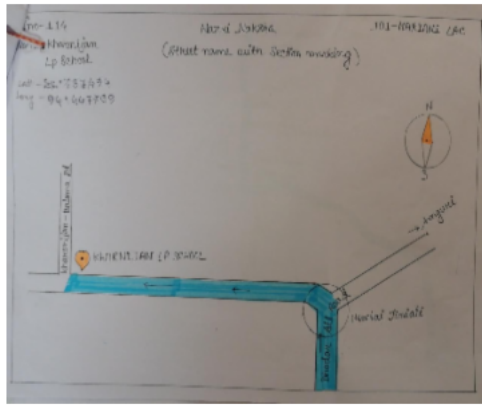

Nazri Naksha