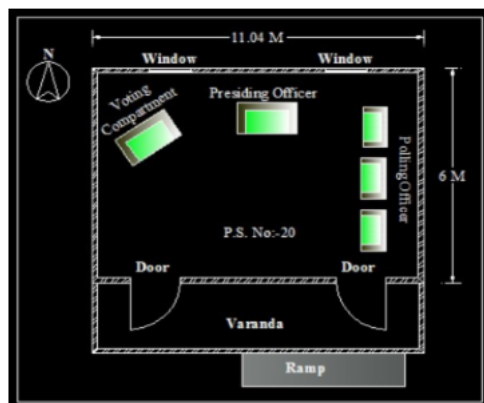

নিৰ্বাচক পঞ্জীয়ন বিষয়াৰ স্বাক্ষৰ

Nazri Naksha

Google Map View

Polling Station Building Front View

ভোটগ্ৰহন কেন্দ্ৰৰ সন্মুখৰ দৃশ্য

Cad View

Key MAP View

1 নাম : পবিত্ৰ গগৈ পিতাৰ নাম: বেদেল গগৈ ঘৰ নং : ১ বয়স : 58 লিঙ্গ : পুৰুষ	FHG1124567 ফটো উপলব্ধ	2 নাম : জানমনি গগৈ স্বামীৰ নাম: পবিত্ৰ গগৈ ঘৰ নং : ০১ বয়স : 42 লিঙ্গ : মহিলা	FHG1124578 ফটো উপলব্ধ	3 নাম : জয়ন্ত গগৈ পিতাৰ নাম: পবিত্ৰ গগৈ ঘৰ নং : ০১ বয়স : 29 লিঙ্গ : পুৰুষ	FHG0128249 ফটো উপলব্ধ
4 নাম : জাট গগৈ পিতাৰ নাম: পবিত্ৰ গগৈ ঘৰ নং : ০১ বয়স : 26 লিঙ্গ : পুৰুষ	FHG0161331 ফটো উপলব্ধ	5 নাম : গীতিমনি গগৈ পিতাৰ নাম: পবিত্ৰ গগৈ ঘৰ নং : ১ বয়স : 24 লিঙ্গ : মহিলা	FHG0265025 ফটো উপলব্ধ	6 নাম : কিৰন গগৈ পিতাৰ নাম: হিমেন গগৈ ঘৰ নং : ১ক বয়স : 24 লিঙ্গ : পুৰুষ	FHG0265033 ফটো উপলব্ধ
7 নাম : হিমেন গগৈ পিতাৰ নাম: বেদেল গগৈ ঘৰ নং : ১ক বয়স : 48 লিঙ্গ : পুৰুষ	FHG1124589 ফটো উপলব্ধ	8 নাম : বঞ্জিত গগৈ পিতাৰ নাম: ভবকান্ত গগৈ ঘৰ নং : ২ বয়স : 50 লিঙ্গ : পুৰুষ	FHG1124603 ফটো উপলব্ধ	9 নাম : দিপীকা গগৈ স্বামীৰ নাম: হিমেন গগৈ ঘৰ নং : ২ বয়স : 42 লিঙ্গ : মহিলা	FHG1124590 ফটো উপলব্ধ
10 নাম : মানস জ্যোতি গগৈ পিতাৰ নাম: বঞ্জিত গগৈ ঘৰ নং : ২ বয়স : 33 লিঙ্গ : পুৰুষ	FHG1133455 ফটো উপলব্ধ	11 নাম : লাকী বৰা গগৈ স্বামীৰ নাম: মানস জ্যোতি গগৈ ঘৰ নং : ২ বয়স : 23 লিঙ্গ : মহিলা	FHG0301903 ফটো উপলব্ধ	12 নাম : ইলী গগৈ স্বামীৰ নাম: বঞ্জিত গগৈ ঘৰ নং : ০৩ বয়স : 45 লিঙ্গ : মহিলা	FHG1124614 ফটো উপলব্ধ
13 নাম : জিতা গগৈ স্বামীৰ নাম: প্ৰফুল্ল গগৈ ঘৰ নং : ৩ বয়স : 39 লিঙ্গ : মহিলা	FHG1124647 ফটো উপলব্ধ	14 নাম : প্ৰফুল্ল গগৈ পিতাৰ নাম: বামেশ্বৰ গগৈ ঘৰ নং : ৩ বয়স : 39 লিঙ্গ : পুৰুষ	FHG1124625 ফটো উপলব্ধ	15 নাম : নিপল গগৈ মাতৃৰ নাম: ফাগুনী গগৈ ঘৰ নং : ৩ বয়স : 28 লিঙ্গ : পুৰুষ	FHG0168245 ফটো উপলব্ধ
16 নাম : ৰেখা গগৈ স্বামীৰ নাম: পুনাবাম গগৈ ঘৰ নং : ০৪ বয়স : 60 লিঙ্গ : মহিলা	FHG1124669 ফটো উপলব্ধ	17 নাম : পুনাবাম গগৈ পিতাৰ নাম: স্বৰ্গীয় বিৰেন গগৈ ঘৰ নং : ০৪ বয়স : 55 লিঙ্গ : পুৰুষ	FHG1124658 ফটো উপলব্ধ	18 নাম : মুকল গগৈ পিতাৰ নাম: বলোৰাম গগৈ ঘৰ নং : ৫ বয়স : 42 লিঙ্গ : পুৰুষ	FHG1124681 ফটো উপলব্ধ
19 নাম : দেবেশ্বৰ গগৈ পিতাৰ নাম: কুলাৰাম গগৈ ঘৰ নং : ৬ বয়স : 55 লিঙ্গ : পুৰুষ	FHG1124692 ফটো উপলব্ধ	20 নাম : বেবী গগৈ স্বামীৰ নাম: দেবেশ্বৰ গগৈ ঘৰ নং : ৬ বয়স : 40 লিঙ্গ : মহিলা	FHG1124705 ফটো উপলব্ধ	21 নাম : বিকাশ গগৈ পিতাৰ নাম: দেবেশ্বৰ গগৈ ঘৰ নং : ০৬ বয়স : 26 লিঙ্গ : পুৰুষ	FHG0258038 ফটো উপলব্ধ
22 নাম : স্বপ্নাওৱলি ৰাজপুত স্বামীৰ নাম: বিকাশ গগৈ ঘৰ নং : ৬ বয়স : 20 লিঙ্গ : মহিলা	OZQ0112581 ফটো উপলব্ধ	23 নাম : হেমনাথ গগৈ পিতাৰ নাম: ধনেশ্বৰ গগৈ ঘৰ নং : ৭ বয়স : 65 লিঙ্গ : পুৰুষ	FHG1124727 ফটো উপলব্ধ	24 নাম : নিৰদা গগৈ স্বামীৰ নাম: হেমনাথ গগৈ ঘৰ নং : ৭ বয়স : 59 লিঙ্গ : মহিলা	FHG1124738 ফটো উপলব্ধ
25 নাম : বন্দিতা গগৈ স্বামীৰ নাম: বিজয় প্ৰকাশ গগৈ ঘৰ নং : ৭ বয়স : 32 লিঙ্গ : মহিলা	FHG0265298 ফটো উপলব্ধ	26 নাম : নিহাৰিকা গগৈ পিতাৰ নাম: হেমনাথ গগৈ ঘৰ নং : ৭ বয়স : 29 লিঙ্গ : মহিলা	FHG0183079 ফটো উপলব্ধ	27 নাম : জিতু গগৈ পিতাৰ নাম: ৰমাকান্ত গগৈ ঘৰ নং : ৮ বয়স : 58 লিঙ্গ : পুৰুষ	FHG1124750 ফটো উপলব্ধ
28 নাম : কনমাই গগৈ স্বামীৰ নাম: জিতু গগৈ ঘৰ নং : ৮ বয়স : 50 লিঙ্গ : মহিলা	FHG1124761 ফটো উপলব্ধ	29 নাম : ৰেবত গগৈ পিতাৰ নাম: ৰমাকান্ত গগৈ ঘৰ নং : ৮ বয়স : 47 লিঙ্গ : পুৰুষ	FHG1124772 ফটো উপলব্ধ	30 নাম : প্ৰশান্ত গগৈ পিতাৰ নাম: জিতু গগৈ ঘৰ নং : ৮ বয়স : 37 লিঙ্গ : পুৰুষ	FHG1133137 ফটো উপলব্ধ