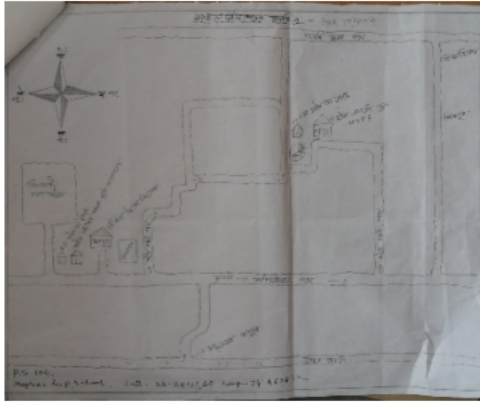

Nazri Naksha