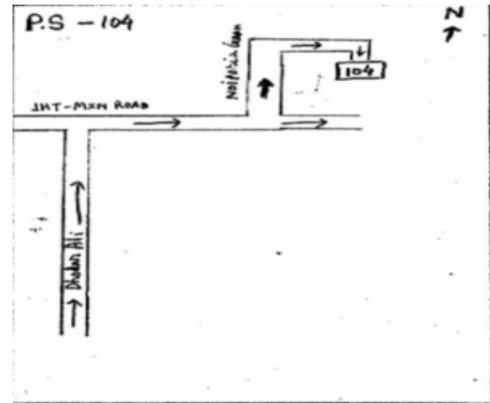

নিৰ্বাচক পঞ্জীয়ন বিষয়াৰ স্বাক্ষৰ

Nazri Naksha

Google Map View

Polling Station Building Front View

ভোটগ্ৰহন কেন্দ্ৰৰ সন্মুখৰ দৃশ্য

Cad View

Key MAP View

1	FHG9634564	ফটো উপলব্ধ	নাম : বিচকা তাছা স্বামীৰ নাম: জেৰাকা তাছা ঘৰ নং : ১ বয়স : 58 লিঙ্গ : মহিলা
2	FHG9634586	ফটো উপলব্ধ	নাম : বুবুল তাছা পিতাৰ নাম: জেৰকা তাছা ঘৰ নং : ১ বয়স : 44 লিঙ্গ : পুৰুষ
3	FHG9635374	ফটো উপলব্ধ	নাম : বাসন্তী তাছা স্বামীৰ নাম: বুবুল তাছা ঘৰ নং : ১ বয়স : 41 লিঙ্গ : মহিলা
4	FHG1366683	ফটো উপলব্ধ	নাম : ভাৰতী তাছা স্বামীৰ নাম: চুৰেশ তাছা ঘৰ নং : ১ বয়স : 37 লিঙ্গ : মহিলা
5	FHG1366694	ফটো উপলব্ধ	নাম : চুৰেশ তাছা মাতৃৰ নাম: বিছকা তাছা ঘৰ নং : ১ বয়স : 37 লিঙ্গ : পুৰুষ
6	OZQ0103226	ফটো উপলব্ধ	নাম : জ্যোতিকা হেমৰম স্বামীৰ নাম: মিন্টু হেমৰম ঘৰ নং : 01 বয়স : 25 লিঙ্গ : মহিলা
7	FHG9634666	ফটো উপলব্ধ	নাম : চন্দ উৰাং স্বামীৰ নাম: বগাই উৰাং ঘৰ নং : ২ বয়স : 60 লিঙ্গ : মহিলা
8	FHG9634600	ফটো উপলব্ধ	নাম : মহাদেব ওৰাং পিতাৰ নাম: বাধনা ওৰাং ঘৰ নং : ২ বয়স : 57 লিঙ্গ : পুৰুষ
9	FHG0378935	ফটো উপলব্ধ	নাম : লুকমণি উৰাং স্বামীৰ নাম: পিংকল উৰাং ঘৰ নং : ২ বয়স : 31 লিঙ্গ : মহিলা
10	FHG0155846	ফটো উপলব্ধ	নাম : পিংকল উৰাং পিতাৰ নাম: বগাই উৰাং ঘৰ নং : ২ বয়স : 29 লিঙ্গ : পুৰুষ
11	FHG9634644	ফটো উপলব্ধ	নাম : পল্লবী মাৰি স্বামীৰ নাম: উমেশ মাৰি ঘৰ নং : ২ক বয়স : 44 লিঙ্গ : মহিলা
12	FHG9634699	ফটো উপলব্ধ	নাম : দেবজিত ওৰাং পিতাৰ নাম: বগাই ওৰাং ঘৰ নং : ৪ বয়স : 43 লিঙ্গ : পুৰুষ
13	FHG9643838	ফটো উপলব্ধ	নাম : বিংকী ওৰাং স্বামীৰ নাম: দেৱাজিত ওৰাং ঘৰ নং : ৪ বয়স : 33 লিঙ্গ : মহিলা
14	OZQ0089573	ফটো উপলব্ধ	নাম : গীতিমা ফুকন পিতাৰ নাম: অৰুন ফুকন ঘৰ নং : ৫ বয়স : 41 লিঙ্গ : মহিলা
15	FHG0182956	ফটো উপলব্ধ	নাম : চুৰেশ মাৰি পিতাৰ নাম: বিৰেণ মাৰি ঘৰ নং : ৭ বয়স : 34 লিঙ্গ : পুৰুষ
16	FHG0183038	ফটো উপলব্ধ	নাম : জোনমনি মাৰি স্বামীৰ নাম: চুৰেশ মাৰি ঘৰ নং : ৭ বয়স : 31 লিঙ্গ : মহিলা
E 17	FHG9634780	ফটো উপলব্ধ	নাম : হনু মুড়া পিতাৰ নাম: হনু মুড়া ঘৰ নং : ৯ বয়স : ৭৭ লিঙ্গ : পুৰুষ
E 18	FHG9634791	ফটো উপলব্ধ	নাম : এটবাৰী মুড়া স্বামীৰ নাম: হনু মুড়া ঘৰ নং : ৯ বয়স : 65 লিঙ্গ : মহিলা
19	FHG9634804	ফটো উপলব্ধ	নাম : চিৰাজ মুড়া পিতাৰ নাম: হনু মুড়া ঘৰ নং : ৯ বয়স : 52 লিঙ্গ : পুৰুষ
20	FHG9634815	ফটো উপলব্ধ	নাম : ৰেন মুড়া স্বামীৰ নাম: চিৰাজ মুড়া ঘৰ নং : ৯ বয়স : 45 লিঙ্গ : মহিলা
21	FHG9634837	ফটো উপলব্ধ	নাম : নিটল মুন্ডা পিতাৰ নাম: হনু মুন্ডা ঘৰ নং : ৯ বয়স : 43 লিঙ্গ : পুৰুষ
22	FHG9643850	ফটো উপলব্ধ	নাম : গিতাজুলী মুড়া স্বামীৰ নাম: জিতুল মুড়া ঘৰ নং : ৯ বয়স : 39 লিঙ্গ : মহিলা
23	FHG9643929	ফটো উপলব্ধ	নাম : জিতুল মুড়া পিতাৰ নাম: সনু মুড়া ঘৰ নং : ৯ বয়স : 34 লিঙ্গ : পুৰুষ
24	FHG0280719	ফটো উপলব্ধ	নাম : সুৰেশ মাৰি পিতাৰ নাম: ৰঘা মাৰি ঘৰ নং : ৯ বয়স : 32 লিঙ্গ : পুৰুষ
25	FHG0398909	ফটো উপলব্ধ	নাম : তুলমণি মুণ্ডা স্বামীৰ নাম: নিতুল মুণ্ডা ঘৰ নং : ৯ বয়স : 31 লিঙ্গ : মহিলা
26	FHG0379149	ফটো উপলব্ধ	নাম : সুনিতা মাৰি স্বামীৰ নাম: সুৰেশ মাৰি ঘৰ নং : ৯ বয়স : 27 লিঙ্গ : মহিলা
27	OZQ0024232	ফটো উপলব্ধ	নাম : কৰণ মুড়া পিতাৰ নাম: চিৰাজ মুড়া ঘৰ নং : ৯ বয়স : 20 লিঙ্গ : পুৰুষ
28	OZQ0001917	ফটো উপলব্ধ	নাম : কিৰণ মাৰি পিতাৰ নাম: ৰঘা মাৰি ঘৰ নং : ৯ক বয়স : 21 লিঙ্গ : পুৰুষ
29	OZQ0002279	ফটো উপলব্ধ	নাম : ক্ষীৰদ মাৰি পিতাৰ নাম: ৰঘা মাৰি ঘৰ নং : ৯ক বয়স : 21 লিঙ্গ : পুৰুষ
30	FHG9634859	ফটো উপলব্ধ	নাম : চম্বাৰী মাৰি স্বামীৰ নাম: ৰঘা মাৰি ঘৰ নং : ৯ক বয়স : 53 লিঙ্গ : মহিলা