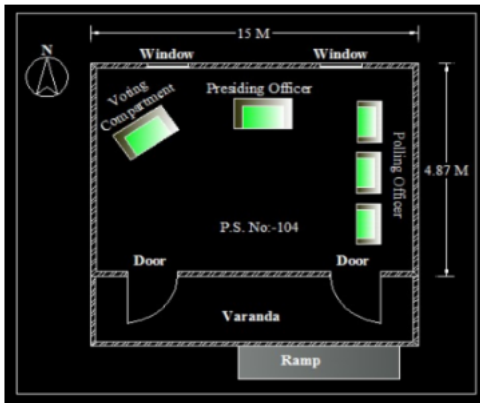

নিৰ্বাচক পঞ্জীয়ন বিষয়াৰ স্বাক্ষৰ

Nazri Naksha

Google Map View

Polling Station Building Front View

ভোটগ্ৰহন কেন্দ্ৰৰ সন্মুখৰ দৃশ্য

Cad View

Key MAP View

1	FHG9634564	ফটো উপলব্ধ	নাম : বিচকা তাছা স্বামীৰ নাম: জেৰাকা তাছা ঘৰ নং : ১ বয়স : 58 লিঙ্গ : মহিলা
2	FHG9634586	ফটো উপলব্ধ	নাম : বুবুল তাছা পিতাৰ নাম: জেৰকা তাছা ঘৰ নং : ১ বয়স : 44 লিঙ্গ : পুৰুষ
3	FHG9635374	ফটো উপলব্ধ	নাম : বাসন্তী তাছা স্বামীৰ নাম: বুবুল তাছা ঘৰ নং : ১ বয়স : 41 লিঙ্গ : মহিলা
4	FHG1366683	ফটো উপলব্ধ	নাম : ভাৰতী তাছা স্বামীৰ নাম: চুৰেশ তাছা ঘৰ নং : ১ বয়স : 37 লিঙ্গ : মহিলা
5	FHG1366694	ফটো উপলব্ধ	নাম : চুৰেশ তাছা মাতৃৰ নাম: বিছকা তাছা ঘৰ নং : ১ বয়স : 37 লিঙ্গ : পুৰুষ
6	OZQ0103226	ফটো উপলব্ধ	নাম : জ্যোতিকা হেমৰম স্বামীৰ নাম: মিন্টু হেমৰম ঘৰ নং : 01 বয়স : 25 লিঙ্গ : মহিলা
7	FHG9634666	ফটো উপলব্ধ	নাম : চন্দ উৰাং স্বামীৰ নাম: বগাই উৰাং ঘৰ নং : ২ বয়স : 60 লিঙ্গ : মহিলা
8	FHG9634600	ফটো উপলব্ধ	নাম : মহাদেব ওৰাং পিতাৰ নাম: বাধনা ওৰাং ঘৰ নং : ২ বয়স : 57 লিঙ্গ : পুৰুষ
9	FHG0378935	ফটো উপলব্ধ	নাম : লুকমণি উৰাং স্বামীৰ নাম: পিংকল উৰাং ঘৰ নং : ২ বয়স : 31 লিঙ্গ : মহিলা
10	FHG0155846	ফটো উপলব্ধ	নাম : পিংকল উৰাং পিতাৰ নাম: বগাই উৰাং ঘৰ নং : ২ বয়স : 29 লিঙ্গ : পুৰুষ
11	FHG9634644	ফটো উপলব্ধ	নাম : পল্লবী মাৰি স্বামীৰ নাম: উমেশ মাৰি ঘৰ নং : ২ক বয়স : 44 লিঙ্গ : মহিলা
12	FHG9634699	ফটো উপলব্ধ	নাম : দেবজিত ওৰাং পিতাৰ নাম: বগাই ওৰাং ঘৰ নং : ৪ বয়স : 43 লিঙ্গ : পুৰুষ
13	FHG9643838	ফটো উপলব্ধ	নাম : বিংকী ওৰাং স্বামীৰ নাম: দেৱাজিত ওৰাং ঘৰ নং : ৪ বয়স : 33 লিঙ্গ : মহিলা
14	OZQ0089573	ফটো উপলব্ধ	নাম : গীতিমা ফুকন পিতাৰ নাম: অৰুন ফুকন ঘৰ নং : ৫ বয়স : 41 লিঙ্গ : মহিলা
15	FHG0182956	ফটো উপলব্ধ	নাম : চুৰেশ মাৰি পিতাৰ নাম: বিৰেণ মাৰি ঘৰ নং : ৭ বয়স : 34 লিঙ্গ : পুৰুষ
16	FHG0183038	ফটো উপলব্ধ	নাম : জোনমনি মাৰি স্বামীৰ নাম: চুৰেশ মাৰি ঘৰ নং : ৭ বয়স : 31 লিঙ্গ : মহিলা
E 17	FHG9634780	ফটো উপলব্ধ	নাম : হনু মুড়া পিতাৰ নাম: হনু মুড়া ঘৰ নং : ৯ বয়স : ৭৭ লিঙ্গ : পুৰুষ
E 18	FHG9634791	ফটো উপলব্ধ	নাম : এটবাৰী মুড়া স্বামীৰ নাম: হনু মুড়া ঘৰ নং : ৯ বয়স : 65 লিঙ্গ : মহিলা
19	FHG9634804	ফটো উপলব্ধ	নাম : চিৰাজ মুড়া পিতাৰ নাম: হনু মুড়া ঘৰ নং : ৯ বয়স : 52 লিঙ্গ : পুৰুষ
20	FHG9634815	ফটো উপলব্ধ	নাম : ৰেন মুড়া স্বামীৰ নাম: চিৰাজ মুড়া ঘৰ নং : ৯ বয়স : 45 লিঙ্গ : মহিলা
21	FHG9634837	ফটো উপলব্ধ	নাম : নিটল মুন্ডা পিতাৰ নাম: হনু মুন্ডা ঘৰ নং : ৯ বয়স : 43 লিঙ্গ : পুৰুষ
22	FHG9643850	ফটো উপলব্ধ	নাম : গিতাজুলী মুড়া স্বামীৰ নাম: জিতুল মুড়া ঘৰ নং : ৯ বয়স : 39 লিঙ্গ : মহিলা
23	FHG9643929	ফটো উপলব্ধ	নাম : জিতুল মুড়া পিতাৰ নাম: সনু মুড়া ঘৰ নং : ৯ বয়স : 34 লিঙ্গ : পুৰুষ
24	FHG0280719	ফটো উপলব্ধ	নাম : সুৰেশ মাৰি পিতাৰ নাম: ৰঘা মাৰি ঘৰ নং : ৯ বয়স : 32 লিঙ্গ : পুৰুষ
25	FHG0398909	ফটো উপলব্ধ	নাম : তুলমণি মুণ্ডা স্বামীৰ নাম: নিতুল মুণ্ডা ঘৰ নং : ৯ বয়স : 31 লিঙ্গ : মহিলা
26	FHG0379149	ফটো উপলব্ধ	নাম : সুনিতা মাৰি স্বামীৰ নাম: সুৰেশ মাৰি ঘৰ নং : ৯ বয়স : 27 লিঙ্গ : মহিলা
27	OZQ0024232	ফটো উপলব্ধ	নাম : কৰণ মুড়া পিতাৰ নাম: চিৰাজ মুড়া ঘৰ নং : ৯ বয়স : 20 লিঙ্গ : পুৰুষ
28	OZQ0001917	ফটো উপলব্ধ	নাম : কিৰণ মাৰি পিতাৰ নাম: ৰঘা মাৰি ঘৰ নং : ৯ক বয়স : 21 লিঙ্গ : পুৰুষ
29	OZQ0002279	ফটো উপলব্ধ	নাম : ক্ষীৰদ মাৰি পিতাৰ নাম: ৰঘা মাৰি ঘৰ নং : ৯ক বয়স : 21 লিঙ্গ : পুৰুষ
30	FHG9634859	ফটো উপলব্ধ	নাম : চম্বাৰী মাৰি স্বামীৰ নাম: ৰঘা মাৰি ঘৰ নং : ৯ক বয়স : 53 লিঙ্গ : মহিলা