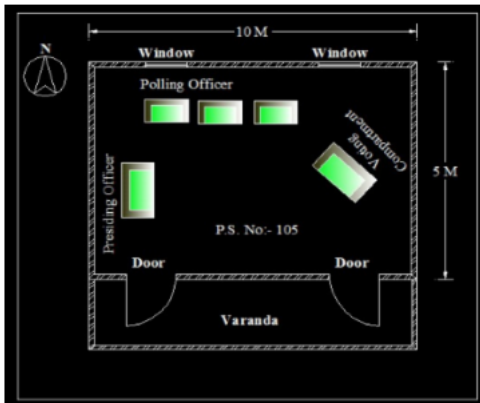

নিৰ্বাচক পঞ্জীয়ন বিষয়াৰ স্বাক্ষৰ

Nazri Naksha

Google Map View

Polling Station Building Front View

ভোটগ্ৰহন কেন্দ্ৰৰ সন্মুখৰ দৃশ্য

Cad View

Key MAP View

1 নাম : বহাগী ৰাঙ্গোৰ্হ অন্যান্য: মনিৰাজগদা তাঁতী ঘৰ নং : 01 বয়স : 31 লিঙ্গ : মহিলা	OZQ0091942 ফটো উপলব্ধ	2 নাম : অন্ত তাতী পিতাৰ নাম: ফাগু ফাগু ঘৰ নং : ১ক বয়স : 68 লিঙ্গ : পুৰুষ	FHG9734570 ফটো উপলব্ধ	3 নাম : দৈবকী তাতী স্বামীৰ নাম: অন্ত তাতী ঘৰ নং : ১ক বয়স : 59 লিঙ্গ : মহিলা	FHG9734581 ফটো উপলব্ধ
4 নাম : চেনীমাই সাচদা স্বামীৰ নাম: বিনন্দ সাচদা ঘৰ নং : ৩ বয়স : 51 লিঙ্গ : মহিলা	FHG9734672 ফটো উপলব্ধ	5 নাম : বীৰ নায়ক পিতাৰ নাম: নিৰাকা নায়ক ঘৰ নং : ৬ বয়স : 69 লিঙ্গ : পুৰুষ	FHG9734752 ফটো উপলব্ধ	E 6 নাম : আচমা নায়ক স্বামীৰ নাম: বীৰ নায়ক ঘৰ নং : ৬ বয়স : 61 লিঙ্গ : মহিলা	FHG9734763 ফটো উপলব্ধ
7 নাম : চুৰেন জয়শ্বাল পিতাৰ নাম: বিশ্বনাথ জয়শ্বাল ঘৰ নং : ৯ বয়স : 59 লিঙ্গ : পুৰুষ	FHG9734821 ফটো উপলব্ধ	8 নাম : অজিত ভূমিজ পিতাৰ নাম: পৰিমল ভূমিজ ঘৰ নং : ১০ বয়স : 49 লিঙ্গ : পুৰুষ	FHG9734887 ফটো উপলব্ধ	9 নাম : মনী ভূমিজ স্বামীৰ নাম: অজিত ভূমিজ ঘৰ নং : ১০ বয়স : 42 লিঙ্গ : মহিলা	FHG9734898 ফটো উপলব্ধ
10 নাম : সুৰজিৎ ভূমিজ পিতাৰ নাম: সুৰেশ ভূমিজ ঘৰ নং : 10 বয়স : 25 লিঙ্গ : পুৰুষ	FHG0320796 ফটো উপলব্ধ	11 নাম : সুৰেশ ভূমিজ পিতাৰ নাম: পৰিমল ভূমিজ ঘৰ নং : ১০ক বয়স : 56 লিঙ্গ : পুৰুষ	FHG9734901 ফটো উপলব্ধ	12 নাম : কল্পনা ভূমিজ স্বামীৰ নাম: সুৰেশ ভূমিজ ঘৰ নং : ১০ক বয়স : 45 লিঙ্গ : মহিলা	FHG9734923 ফটো উপলব্ধ
13 নাম : দাবনী ভূমিজ স্বামীৰ নাম: পুষ্ক ভূমিজ ঘৰ নং : ১১ বয়স : 69 লিঙ্গ : মহিলা	FHG9734934 ফটো উপলব্ধ	14 নাম : মিনাক্ষী নায়ক স্বামীৰ নাম: অমিৰ নায়ক ঘৰ নং : ১১ বয়স : 43 লিঙ্গ : মহিলা	FHG9734945 ফটো উপলব্ধ	15 নাম : কেশব ভূমিজ পিতাৰ নাম: পুষ্ক ভূমিজ ঘৰ নং : ১১ বয়স : 41 লিঙ্গ : পুৰুষ	FHG9734956 ফটো উপলব্ধ
16 নাম : সশিলা ভূমিজ স্বামীৰ নাম: কেশৱ ভূমিজ ঘৰ নং : ১১ বয়স : 32 লিঙ্গ : মহিলা	FHG9743571 ফটো উপলব্ধ	17 নাম : শ্যাম ভূমিজ পিতাৰ নাম: জানিৰাম ভূমিজ ঘৰ নং : ১১খ বয়স : 27 লিঙ্গ : পুৰুষ	FHG0193755 ফটো উপলব্ধ	18 নাম : ৰঞ্জিত ভূমিজ পিতাৰ নাম: পুষ্ক ভূমিজ ঘৰ নং : ১১ক বয়স : 51 লিঙ্গ : পুৰুষ	FHG9734989 ফটো উপলব্ধ
# 19 নাম : জানুৰাম ভূমিজ স্বামীৰ নাম: লক্ষীন্দ্র ভূমিজ ঘৰ নং : ১১খ বয়স : 51 লিঙ্গ : মহিলা	FHG9735017 ফটো উপলব্ধ	20 নাম : বিনতী ভূমিজ স্বামীৰ নাম: ৰঞ্জিত ভূমিজ ঘৰ নং : ১১ক বয়স : 47 লিঙ্গ : মহিলা	FHG9734990 ফটো উপলব্ধ	21 নাম : কৰ্মী ভূমিজ স্বামীৰ নাম: বুধুবা ভূমিজ ঘৰ নং : ১২ বয়স : 66 লিঙ্গ : মহিলা	FHG9735039 ফটো উপলব্ধ
22 নাম : অনিমা ভূমিজ স্বামীৰ নাম: জাঁজী ভূমিজ ঘৰ নং : ১২ বয়স : 48 লিঙ্গ : মহিলা	FHG9735028 ফটো উপলব্ধ	23 নাম : সুনীলা ভূমিজ স্বামীৰ নাম: শিব ভূমিজ ঘৰ নং : ১২ক বয়স : 53 লিঙ্গ : মহিলা	FHG9735062 ফটো উপলব্ধ	24 নাম : বুলু নায়ক স্বামীৰ নাম: অভিমন্যু, নায়ক ঘৰ নং : ১৩ বয়স : 55 লিঙ্গ : মহিলা	FHG9735095 ফটো উপলব্ধ
25 নাম : প্ৰাঞ্জল নায়ক পিতাৰ নাম: অভিমন্যু নায়ক ঘৰ নং : 13 বয়স : 25 লিঙ্গ : পুৰুষ	FHG0290577 ফটো উপলব্ধ	26 নাম : প্ৰিয়া নায়ক পিতাৰ নাম: অভিমন্যু নায়ক ঘৰ নং : 13 বয়স : 24 লিঙ্গ : মহিলা	FHG0316893 ফটো উপলব্ধ	27 নাম : প্ৰতিম নায়ক পিতাৰ নাম: অভিমন্যু নায়ক ঘৰ নং : 13 বয়স : 22 লিঙ্গ : পুৰুষ	FHG1410414 ফটো উপলব্ধ
28 নাম : সাবিত্ৰী নায়ক স্বামীৰ নাম: দুলাল নায়ক ঘৰ নং : ১৪ বয়স : 66 লিঙ্গ : মহিলা	FHG9735108 ফটো উপলব্ধ	29 নাম : আশা তাঁতী স্বামীৰ নাম: নব তাঁতী ঘৰ নং : ১৬ বয়স : 69 লিঙ্গ : মহিলা	FHG9735142 ফটো উপলব্ধ	S 30 নাম : বন্দনা তাঁতী পিতাৰ নাম: নব তাঁতী ঘৰ নং : ১৬ বয়স : ৪9 লিঙ্গ : মহিলা	FHG9735175 ফটো উপলব্ধ