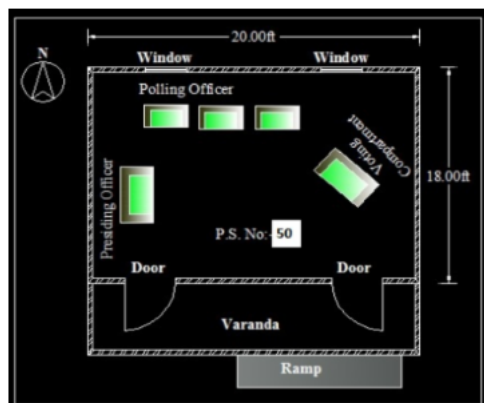

নিৰ্বাচক পঞ্জীয়ন বিষয়াৰ স্বাক্ষৰ

Nazri Naksha

Google Map View

Polling Station Building Front View

ভোটগ্ৰহন কেন্দ্ৰৰ সন্মুখৰ দৃশ্য

Cad View

Key MAP View

S 1 নাম : জনমনি বড়া স্বামীৰ নাম: বৈকান্ত বড়া ঘৰ নং : 2 বয়স : 36 লিঙ্গ : মহিলা	CKF0189308 ফটো উপলব্ধ	S 2 নাম : মনিৰাম বড়া পিতাৰ নাম: শ্ৰীলাল বড়া ঘৰ নং : 3 বয়স : 43 লিঙ্গ : পুৰুষ	CKF0331348 ফটো উপলব্ধ	S 3 নাম : দিপালী নেওগ স্বামীৰ নাম: বৰজী নেওগ ঘৰ নং : 10 বয়স : 50 লিঙ্গ : মহিলা	OZQ0089540 ফটো উপলব্ধ
S 4 নাম : মঞ্জু হাজৰিকা স্বামীৰ নাম: পুঞ্জ হাজৰিকা ঘৰ নং : 18 বয়স : 36 লিঙ্গ : মহিলা	CKF4939279 ফটো উপলব্ধ	S 5 নাম : প্ৰাণজিৎ হাজৰিকা পিতাৰ নাম: পৰিত্ৰ হাজৰিকা ঘৰ নং : 28 বয়স : 28 লিঙ্গ : পুৰুষ	CKF0115402 ফটো উপলব্ধ	S 6 নাম : দেবজ্যোতি বৰা পিতাৰ নাম: জিতেন বৰা ঘৰ নং : 39 বয়স : 33 লিঙ্গ : পুৰুষ	CKF4939304 ফটো উপলব্ধ
7 নাম : প্ৰাঞ্জল শইকীয়া পিতাৰ নাম: কলামণি শইকীয়া ঘৰ নং : 9 বয়স : 34 লিঙ্গ : পুৰুষ	CKF4939360 ফটো উপলব্ধ	8 নাম : পম্পী শইকীয়া পিতাৰ নাম: কলামণী শইকীয়া ঘৰ নং : 9 বয়স : 33 লিঙ্গ : মহিলা	CKF4939359 ফটো উপলব্ধ	S 9 নাম : গৌতম শইকীয়া পিতাৰ নাম: পূৰ্ণ শইকীয়া ঘৰ নং : 89 বয়স : 28 লিঙ্গ : পুৰুষ	CKF0323162 ফটো উপলব্ধ
S 10 নাম : বৰজী নেওগ মাতৃৰ নাম: মাকন নেওগ ঘৰ নং : 54 বয়স : 65 লিঙ্গ : পুৰুষ	CKF0269746 ফটো উপলব্ধ	S 11 নাম : মমী বানী কুলিতা স্বামীৰ নাম: বোহনী বৰা ঘৰ নং : 68 বয়স : 40 লিঙ্গ : মহিলা	CKF4939393 ফটো উপলব্ধ	S 12 নাম : নীলাভ বৰা পিতাৰ নাম: জয়ন্ত বৰা ঘৰ নং : 68 বয়স : 26 লিঙ্গ : পুৰুষ	CKF0323154 ফটো উপলব্ধ
S 13 নাম : দিপক নেওগ পিতাৰ নাম: ভদ্রাম নেওগ ঘৰ নং : 65 বয়স : 35 লিঙ্গ : মহিলা	CKF4939382 ফটো উপলব্ধ	14 নাম : বিষ্ণুজ্যোতি গগৈ পিতাৰ নাম: পৰমানন্দ গগৈ ঘৰ নং : 65 বয়স : 29 লিঙ্গ : পুৰুষ	CKF0323097 ফটো উপলব্ধ	15 নাম : দ্বীপজ্যোতি বৰা পিতাৰ নাম: শুক্ৰাম বৰা ঘৰ নং : 66 বয়স : 34 লিঙ্গ : পুৰুষ	CKF0323147 ফটো উপলব্ধ
S 16 নাম : পূৰ্ণিমা বৰা স্বামীৰ নাম: পৰিত্ৰ কুমাৰ বড়া ঘৰ নং : 69 বয়স : 38 লিঙ্গ : মহিলা	CKF4939406 ফটো উপলব্ধ	S 17 নাম : বৰষা বড়া স্বামীৰ নাম: বৰীন চন্দ্ৰ বড়া ঘৰ নং : 69 বয়স : 33 লিঙ্গ : মহিলা	CKF4939417 ফটো উপলব্ধ	18 নাম : অনিকেশ বড়া পিতাৰ নাম: মহেন্দ্ৰ নাথ বড়া ঘৰ নং : 69 বয়স : 33 লিঙ্গ : পুৰুষ	CKF1530627 ফটো উপলব্ধ
S 19 নাম : জৰি মণি দত্ত বড়া স্বামীৰ নাম: নৃপেন চন্দ্ৰ বড়া ঘৰ নং : 69 বয়স : 53 লিঙ্গ : মহিলা	CKF4939428 ফটো উপলব্ধ	S 20 নাম : দেৱাশীষ বৰা পিতাৰ নাম: তৰুণ বৰা ঘৰ নং : 69 বয়স : 26 লিঙ্গ : পুৰুষ	CKF0323113 ফটো উপলব্ধ	21 নাম : আটলাণ্টা বৰদলৈ পিতাৰ নাম: প্ৰসন্ন বৰদলৈ ঘৰ নং : 93 বয়স : 25 লিঙ্গ : মহিলা	CKF1594290 ফটো উপলব্ধ
S 22 নাম : বিনীতা বড়া স্বামীৰ নাম: প্ৰাঞ্জল বৰা ঘৰ নং : 84 বয়স : 34 লিঙ্গ : মহিলা	CKF0238667 ফটো উপলব্ধ	S 23 নাম : সুদীপ্ত কুমাৰ বৰা পিতাৰ নাম: ধীৰেশ্বৰ বৰা ঘৰ নং : 97 বয়স : 126 লিঙ্গ : পুৰুষ	CKF4941586 ফটো উপলব্ধ	24 নাম : অমিয়া বৰদলৈ স্বামীৰ নাম: হেমকান্ত বৰদলৈ ঘৰ নং : 100 বয়স : 69 লিঙ্গ : মহিলা	CKF4939440 ফটো উপলব্ধ
25 নাম : বৰ্জেন বৰদলৈ পিতাৰ নাম: হেমকান্ত বৰদলৈ ঘৰ নং : 100 বয়স : 45 লিঙ্গ : পুৰুষ	CKF4939451 ফটো উপলব্ধ	26 নাম : মৌচুমী বৰদলৈ স্বামীৰ নাম: বৰ্জেন বৰদলৈ ঘৰ নং : 100 বয়স : 42 লিঙ্গ : মহিলা	CKF0176941 ফটো উপলব্ধ	27 নাম : পাৰ্থ জ্যোতি বৰবৰা পিতাৰ নাম: তপন বৰবৰা ঘৰ নং : 100 বয়স : 31 লিঙ্গ : পুৰুষ	CKF0218594 ফটো উপলব্ধ
28 নাম : শ্ৰীময়ী বৰদলৈ পিতাৰ নাম: ৰাজেন বৰদলৈ ঘৰ নং : 101 বয়স : 42 লিঙ্গ : মহিলা	CKF4939495 ফটো উপলব্ধ	29 নাম : ৰিতাজলী দত্ত স্বামীৰ নাম: পলাশ বৰদলৈ ঘৰ নং : 101 বয়স : 37 লিঙ্গ : মহিলা	CKF0323220 ফটো উপলব্ধ	30 নাম : পলাশ বৰদলৈ পিতাৰ নাম: ৰাজেন বৰদলৈ ঘৰ নং : 101 বয়স : 36 লিঙ্গ : পুৰুষ	CKF4939462 ফটো উপলব্ধ