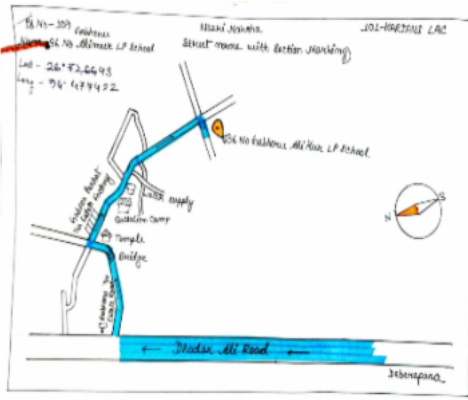

Nazri Naksha