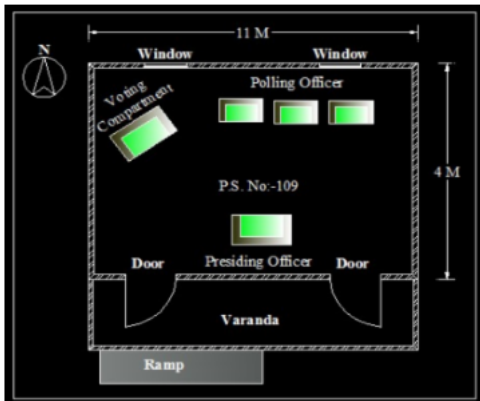

নিৰ্বাচক পঞ্জীয়ন বিষয়াৰ স্বাক্ষৰ

Nazri Naksha

Google Map View

Polling Station Building Front View

ভোটগ্ৰহন কেন্দ্ৰৰ সন্মুখৰ দৃশ্য

Cad View

Key MAP View

<p>S 1 FHG1014568</p> <p>নাম : ৰবি চাও পিতাৰ নাম: বেনেট চাও ঘৰ নং : ১ বয়স : 68 লিঙ্গ : পুৰুষ</p> <p>ফটো উপলব্ধ</p>	<p>S 2 FHG1014579</p> <p>নাম : ৰজনী চাহু স্বামীৰ নাম: ৰবি চাও ঘৰ নং : ১ বয়স : 60 লিঙ্গ : মহিলা</p> <p>ফটো উপলব্ধ</p>	<p>3 FHG0401521</p> <p>নাম : মাইন নায়ক চাহু স্বামীৰ নাম: ৰাহুল চাহু ঘৰ নং : ১ বয়স : 32 লিঙ্গ : মহিলা</p> <p>ফটো উপলব্ধ</p>
<p>4 FHG1014626</p> <p>নাম : অনসাজা শাহু স্বামীৰ নাম: লখিয়া শাহু ঘৰ নং : ১ বয়স : 55 লিঙ্গ : মহিলা</p> <p>ফটো উপলব্ধ</p>	<p>5 FHG1017932</p> <p>নাম : বিকাশ তাঁতী পিতাৰ নাম: নকুপা তাঁতী ঘৰ নং : ১ বয়স : 37 লিঙ্গ : পুৰুষ</p> <p>ফটো উপলব্ধ</p>	<p>6 FHG1017921</p> <p>নাম : মেৰী তাঁতী স্বামীৰ নাম: বিকাশ তাঁতী ঘৰ নং : ১ বয়স : 35 লিঙ্গ : মহিলা</p> <p>ফটো উপলব্ধ</p>
<p>7 FHG1017910</p> <p>নাম : ৰাহুল শাহু মাতৃৰ নাম: লখিয়া শাহু ঘৰ নং : ১ বয়স : 34 লিঙ্গ : পুৰুষ</p> <p>ফটো উপলব্ধ</p>	<p>E 8 FHG1014637</p> <p>নাম : সিন্ধু মাহলী পিতাৰ নাম: প্য. ৰিলাল মাহলী ঘৰ নং : ৩ বয়স : 62 লিঙ্গ : পুৰুষ</p> <p>ফটো উপলব্ধ</p>	<p>9 FHG1014648</p> <p>নাম : অৰিনাশ মাহলী পিতাৰ নাম: সিন্ধু মাহলী ঘৰ নং : ৩ বয়স : 38 লিঙ্গ : পুৰুষ</p> <p>ফটো উপলব্ধ</p>
<p>10 FHG1017885</p> <p>নাম : দৈৱকী মাহলী স্বামীৰ নাম: অৰিনাশ মাহলী ঘৰ নং : ৩ বয়স : 34 লিঙ্গ : মহিলা</p> <p>ফটো উপলব্ধ</p>	<p>11 FHG1014659</p> <p>নাম : বিটলা মাহলী পিতাৰ নাম: প্য. ৰিলাল মাহলী ঘৰ নং : ৪ বয়স : 59 লিঙ্গ : পুৰুষ</p> <p>ফটো উপলব্ধ</p>	<p>12 FHG1014660</p> <p>নাম : চম্পা মাহলী স্বামীৰ নাম: বিটলা মাহলী ঘৰ নং : ৪ বয়স : 52 লিঙ্গ : মহিলা</p> <p>ফটো উপলব্ধ</p>
<p>13 FHG1014671</p> <p>নাম : জয়ন্তী মাহলী স্বামীৰ নাম: ছবি মাহলী ঘৰ নং : ৪ বয়স : 39 লিঙ্গ : মহিলা</p> <p>ফটো উপলব্ধ</p>	<p>14 FHG1385713</p> <p>নাম : বিন্দাবন মাহিলি পিতাৰ নাম: বিটলা মাহিলি ঘৰ নং : ৪ বয়স : 33 লিঙ্গ : পুৰুষ</p> <p>ফটো উপলব্ধ</p>	<p>15 OZQ0069971</p> <p>নাম : পাৰ্বতী মাহিলী স্বামীৰ নাম: বিন্দাবন মাহলী ঘৰ নং : ০৪ বয়স : 32 লিঙ্গ : মহিলা</p> <p>ফটো উপলব্ধ</p>
<p>S 16 FHG1385757</p> <p>নাম : বিনিতা মাহিলি পিতাৰ নাম: মোহন মাহিলী ঘৰ নং : ৪ বয়স : 31 লিঙ্গ : মহিলা</p> <p>ফটো উপলব্ধ</p>	<p>S 17 FHG0230375</p> <p>নাম : শিৱানী মাহিলী পিতাৰ নাম: মথুৰা মাহিলী ঘৰ নং : ৪ বয়স : 29 লিঙ্গ : মহিলা</p> <p>ফটো উপলব্ধ</p>	<p>18 FHG0232967</p> <p>নাম : জিস্মা মাহলি পিতাৰ নাম: বিটলা মাহিলি ঘৰ নং : ৪ বয়স : 28 লিঙ্গ : পুৰুষ</p> <p>ফটো উপলব্ধ</p>
<p>19 OZQ0066738</p> <p>নাম : কাশীনাথ মাহলী পিতাৰ নাম: বিটলা ঘৰ নং : ৪ বয়স : 27 লিঙ্গ : পুৰুষ</p> <p>ফটো উপলব্ধ</p>	<p>20 OZQ0018036</p> <p>নাম : পৰিস্বিতা দেউৰী মাহলী স্বামীৰ নাম: কাশীনাথ মাহলী ঘৰ নং : ০৪ বয়স : 21 লিঙ্গ : মহিলা</p> <p>ফটো উপলব্ধ</p>	<p>21 FHG1014706</p> <p>নাম : চেমট মাহলী পিতাৰ নাম: ৰঘু মাহলী ঘৰ নং : ৫ বয়স : 48 লিঙ্গ : পুৰুষ</p> <p>ফটো উপলব্ধ</p>
<p>22 FHG1014717</p> <p>নাম : চহৰাই মাহলী পিতাৰ নাম: ৰঘু মাহলী ঘৰ নং : ৫ বয়স : 46 লিঙ্গ : পুৰুষ</p> <p>ফটো উপলব্ধ</p>	<p>23 FHG1014739</p> <p>নাম : ৰাজু মাহলী পিতাৰ নাম: ৰঘু মাহলী ঘৰ নং : ৫ বয়স : 38 লিঙ্গ : পুৰুষ</p> <p>ফটো উপলব্ধ</p>	<p>24 FHG1385735</p> <p>নাম : ৰশ্মিৰেখা মাহিলি স্বামীৰ নাম: ৰাজু মাহিলি ঘৰ নং : ৫ বয়স : 33 লিঙ্গ : মহিলা</p> <p>ফটো উপলব্ধ</p>
<p>25 FHG1014740</p> <p>নাম : ফাগু মাহলী পিতাৰ নাম: মেঘু মাহলী ঘৰ নং : ৬ বয়স : 51 লিঙ্গ : পুৰুষ</p> <p>ফটো উপলব্ধ</p>	<p>26 FHG1014762</p> <p>নাম : মঙ্গল মাহলী পিতাৰ নাম: মেঘু মাহলী ঘৰ নং : ৭ বয়স : 60 লিঙ্গ : পুৰুষ</p> <p>ফটো উপলব্ধ</p>	<p>27 FHG1014773</p> <p>নাম : সুভাত্ৰী মাহলী স্বামীৰ নাম: মঙ্গল মাহলী ঘৰ নং : ৭ বয়স : 55 লিঙ্গ : মহিলা</p> <p>ফটো উপলব্ধ</p>
<p>28 FHG1017896</p> <p>নাম : জিতেন মাহলি পিতাৰ নাম: মঙ্গল মাহলি ঘৰ নং : ৭ বয়স : 36 লিঙ্গ : পুৰুষ</p> <p>ফটো উপলব্ধ</p>	<p>29 FHG1368156</p> <p>নাম : সন্তোষী ৰাউত মাহলি স্বামীৰ নাম: জিতেন মাহলি ঘৰ নং : ৭ বয়স : 33 লিঙ্গ : মহিলা</p> <p>ফটো উপলব্ধ</p>	<p>30 FHG1368076</p> <p>নাম : অনিত মাহলি পিতাৰ নাম: মঙ্গল মাহলি ঘৰ নং : ৭ বয়স : 30 লিঙ্গ : পুৰুষ</p> <p>ফটো উপলব্ধ</p>