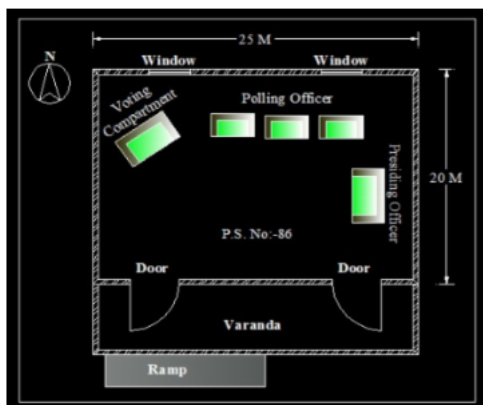

নিৰ্বাচক পঞ্জীয়ন বিষয়াৰ স্বাক্ষৰ

Nazri Naksha

Google Map View

Polling Station Building Front View

ভোটগ্ৰহন কেন্দ্ৰৰ সন্মুখৰ দৃশ্য

Cad View

Key MAP View

1	FHG0343756	নাম : নিজমনি গগৈ কোঁৱৰ স্বামীৰ নাম : বিশাজিত কোঁৱৰ ঘৰ নং : 01 বয়স : 27 লিঙ্গ : মহিলা	ফটো উপলব্ধ	2	FHG8234580	নাম : কলিয়া গগৈ পিতাৰ নাম : হেম চন্দ গগৈ ঘৰ নং : 2 বয়স : 47 লিঙ্গ : পুৰুষ	ফটো উপলব্ধ	3	FHG8234591	নাম : ইলা গগৈ স্বামীৰ নাম : কলিয়া গগৈ ঘৰ নং : 2 বয়স : 46 লিঙ্গ : মহিলা	ফটো উপলব্ধ		
4	FHG0429498	নাম : ৰফিকুল হুছেইন পিতাৰ নাম : ফৰিদ্দুল হুছেইন ঘৰ নং : 3 বয়স : 26 লিঙ্গ : পুৰুষ	ফটো উপলব্ধ	5	FHG0397828	নাম : নাচৰিন চুলতানা স্বামীৰ নাম : ৰফিকুল হুছেইন ঘৰ নং : 3 বয়স : 26 লিঙ্গ : মহিলা	ফটো উপলব্ধ	6	FHG8243354	নাম : মঃ আলম আহমেদ পিতাৰ নাম : গোলামনবি আহমেদ ঘৰ নং : 3 বয়স : 50 লিঙ্গ : পুৰুষ	ফটো উপলব্ধ		
7	FHG8243650	নাম : মিছঃ হুছেইন আহমেদ স্বামীৰ নাম : আলম আলি ঘৰ নং : 3 বয়স : 44 লিঙ্গ : মহিলা	ফটো উপলব্ধ	8	FHG0228106	নাম : আচিম মুস্তাকিম পিতাৰ নাম : বিধুভূষণ চন্দ ঘৰ নং : 3 বয়স : 34 লিঙ্গ : পুৰুষ	ফটো উপলব্ধ	9	FHG0169813	নাম : মুচফিক ৰহমান দাধৰা পিতাৰ নাম : আহিদুৰ ৰহমান দাধৰা ঘৰ নং : 3 বয়স : 30 লিঙ্গ : পুৰুষ	ফটো উপলব্ধ		
E	10	FHG8234682	নাম : পৰৱৰিছ আহমেদ পিতাৰ নাম : চৰিফুদ্দিন আহমেদ ঘৰ নং : 3 বয়স : 43 লিঙ্গ : পুৰুষ	ফটো উপলব্ধ	11	FHG0304915	নাম : ৰিংকী বেগম স্বামীৰ নাম : দৰোল আহমেদ ঘৰ নং : 3 বয়স : 27 লিঙ্গ : মহিলা	ফটো উপলব্ধ	12	FHG8243467	নাম : আহিদুৰ ৰহমান দাধৰা পিতাৰ নাম : আজিজুৰ ৰহমান দাধৰা ঘৰ নং : 3 বয়স : 63 লিঙ্গ : পুৰুষ	ফটো উপলব্ধ	
13	FHG8234648	নাম : সোৰিফ দদীন আহমেদ পিতাৰ নাম : মফিজুদ্দিন আহমেদ ঘৰ নং : 3 বয়স : 62 লিঙ্গ : পুৰুষ	ফটো উপলব্ধ	14	FHG8243478	নাম : ৰেকিদা ৰহমান দাধৰা স্বামীৰ নাম : আহিদুৰ ৰহমান দাধৰা ঘৰ নং : 3 বয়স : 53 লিঙ্গ : মহিলা	ফটো উপলব্ধ	15	FHG8243489	নাম : চামজিদ আলি পিতাৰ নাম : চাদিক আলি ঘৰ নং : 3 বয়স : 53 লিঙ্গ : পুৰুষ	ফটো উপলব্ধ		
#	16	FHG8234740	নাম : মফিদা বেগম স্বামীৰ নাম : মফিটাউল হুছেইন ঘৰ নং : 3 বয়স : 54 লিঙ্গ : মহিলা	ফটো উপলব্ধ	17	FHG8243434	নাম : মামনি বেগম স্বামীৰ নাম : দীনেশ তাঁতী ঘৰ নং : 3 বয়স : 48 লিঙ্গ : মহিলা	ফটো উপলব্ধ	18	FHG8234693	নাম : দাৰুল আহমেদ পিতাৰ নাম : চৰিফুদ্দিন আহমেদ ঘৰ নং : 3 বয়স : 40 লিঙ্গ : পুৰুষ	ফটো উপলব্ধ	
19	FHG8234751	নাম : পাৰবিন বেগম পিতাৰ নাম : ৰাজু আলি ঘৰ নং : 3 বয়স : 38 লিঙ্গ : মহিলা	ফটো উপলব্ধ	#	20	FHG8234728	নাম : তুৱাহীৰা বেগম স্বামীৰ নাম : জুলফিক আলি ঘৰ নং : 3 বয়স : 42 লিঙ্গ : মহিলা	ফটো উপলব্ধ	21	FHG8234773	নাম : গিয়াচুদ্দিন হাজাৰিকা পিতাৰ নাম : মুজিবুদ্দিন হাজাৰিকা ঘৰ নং : 8 বয়স : 70 লিঙ্গ : পুৰুষ	ফটো উপলব্ধ	
22	FHG8234795	নাম : মৃদুল হাজৰিকা পিতাৰ নাম : মুজিবুদ্দিন হাজৰিকা ঘৰ নং : 8 বয়স : 55 লিঙ্গ : পুৰুষ	ফটো উপলব্ধ	23	FHG8234784	নাম : ৰাহিদা বেগম স্বামীৰ নাম : গিয়াচুদ্দিন হাজাৰিকা ঘৰ নং : 8 বয়স : 54 লিঙ্গ : মহিলা	ফটো উপলব্ধ	24	FHG8234808	নাম : লীনা বেগম স্বামীৰ নাম : মৃদুল হাজৰিকা ঘৰ নং : 8 বয়স : 48 লিঙ্গ : মহিলা	ফটো উপলব্ধ		
#	25	FHG8234820	নাম : ইয়াকুব হুছেইন পিতাৰ নাম : ৰহমত হুছেইন ঘৰ নং : 6 বয়স : 61 লিঙ্গ : পুৰুষ	ফটো উপলব্ধ	26	FHG8234831	নাম : কুটুবত হুছেইন পিতাৰ নাম : ৰহমত হুছেইন ঘৰ নং : 6 বয়স : 57 লিঙ্গ : পুৰুষ	ফটো উপলব্ধ	27	FHG8234853	নাম : জায়েদা বেগম স্বামীৰ নাম : ইয়াকুব হুছেইন ঘৰ নং : 6 বয়স : 55 লিঙ্গ : মহিলা	ফটো উপলব্ধ	
28	FHG8234864	নাম : বাচিৰুণ বেগম স্বামীৰ নাম : কুটুবত হুছেইন ঘৰ নং : 6 বয়স : 44 লিঙ্গ : মহিলা	ফটো উপলব্ধ	#	29	FHG0169953	নাম : তামিনা হুছেইন পিতাৰ নাম : ইয়াকুব হুছেইন ঘৰ নং : 6 বয়স : 29 লিঙ্গ : মহিলা	ফটো উপলব্ধ	#	30	OZQ0092536	নাম : সমীৰ মহম্মদ হুছেইন পিতাৰ নাম : কুটুবত হুছেইন ঘৰ নং : 06 বয়স : 19 লিঙ্গ : পুৰুষ	ফটো উপলব্ধ