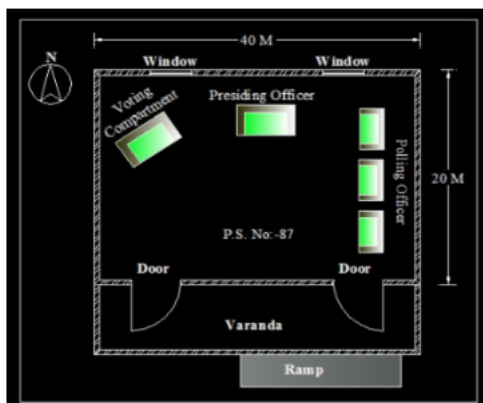

নিৰ্বাচক পঞ্জীয়ন বিষয়াৰ স্বাক্ষৰ

Nazri Naksha

Google Map View

Polling Station Building Front View

ভোটগ্ৰহন কেন্দ্ৰৰ সন্মুখৰ দৃশ্য

Cad View

Key MAP View

1 নাম : ভুবন গগৈ পিতাৰ নাম: বাপুতি গগৈ ঘৰ নং : ১ বয়স : 65 লিঙ্গ : পুৰুষ	FHG8334585 ফটো উপলব্ধ	E 2 নাম : থানেশ্বৰ গগৈ পিতাৰ নাম: বাপুতি গগৈ ঘৰ নং : ১ বয়স : 63 লিঙ্গ : পুৰুষ	FHG8334609 ফটো উপলব্ধ	3 নাম : বহীতা গগৈ স্বামীৰ নাম: ভুবন গগৈ ঘৰ নং : ১ বয়স : 57 লিঙ্গ : মহিলা	FHG8334596 ফটো উপলব্ধ
4 নাম : জোনালী গগৈ পিতাৰ নাম: বাপুতি গগৈ ঘৰ নং : ১ বয়স : 57 লিঙ্গ : মহিলা	FHG8334621 ফটো উপলব্ধ	5 নাম : পল্লি গগৈ স্বামীৰ নাম: থানেশ্বৰ গগৈ ঘৰ নং : ১ বয়স : 48 লিঙ্গ : মহিলা	FHG8334610 ফটো উপলব্ধ	6 নাম : প্ৰিয়াংকা বৰা গগৈ স্বামীৰ নাম: বেদান্ত গগৈ ঘৰ নং : ১ বয়স : 26 লিঙ্গ : মহিলা	FHG0247205 ফটো উপলব্ধ
7 নাম : বেদান্ত গগৈ পিতাৰ নাম: থানেশ্বৰ গগৈ ঘৰ নং : ১ বয়স : 25 লিঙ্গ : পুৰুষ	FHG0432237 ফটো উপলব্ধ	8 নাম : কিৰন গগৈ পিতাৰ নাম: বাপুতি গগৈ ঘৰ নং : ১ বয়স : 63 লিঙ্গ : মহিলা	FHG8334632 ফটো উপলব্ধ	9 নাম : হেমকান্ত গগৈ পিতাৰ নাম: গোলাপ গগৈ ঘৰ নং : ১ বয়স : 60 লিঙ্গ : পুৰুষ	FHG8334654 ফটো উপলব্ধ
10 নাম : বীনা গগৈ স্বামীৰ নাম: হেমকান্ত গগৈ ঘৰ নং : ১ বয়স : 55 লিঙ্গ : মহিলা	FHG8334665 ফটো উপলব্ধ	11 নাম : বনজিত গগৈ পিতাৰ নাম: লীলা গগৈ ঘৰ নং : ১ বয়স : 38 লিঙ্গ : পুৰুষ	FHG8334643 ফটো উপলব্ধ	12 নাম : হেমন্ত গগৈ পিতাৰ নাম: হেমকান্ত গগৈ ঘৰ নং : ১ বয়স : 31 লিঙ্গ : পুৰুষ	FHG1384607 ফটো উপলব্ধ
13 নাম : মৃদল গগৈ পিতাৰ নাম: হেমকান্ত গগৈ ঘৰ নং : ১ বয়স : 30 লিঙ্গ : পুৰুষ	FHG1384549 ফটো উপলব্ধ	14 নাম : প্ৰশান্তি গগৈ স্বামীৰ নাম: খতেশ্বৰ গগৈ ঘৰ নং : ২ বয়স : 72 লিঙ্গ : মহিলা	FHG8334676 ফটো উপলব্ধ	15 নাম : নবীন গগৈ পিতাৰ নাম: খতেশ্বৰ গগৈ ঘৰ নং : ২ বয়স : 55 লিঙ্গ : পুৰুষ	FHG8334687 ফটো উপলব্ধ
16 নাম : নীহাৰীকা গগৈ স্বামীৰ নাম: নবীন গগৈ ঘৰ নং : ২ বয়স : 45 লিঙ্গ : মহিলা	FHG8334698 ফটো উপলব্ধ	17 নাম : ৰাণী তপস্বীনী গগৈ পিতাৰ নাম: নবীন গগৈ ঘৰ নং : ২ বয়স : 23 লিঙ্গ : মহিলা	FHG0277442 ফটো উপলব্ধ	18 নাম : বিন্দু দেবী স্বামীৰ নাম: হিৰালাল জয়চোৱাল ঘৰ নং : ৩ বয়স : 36 লিঙ্গ : মহিলা	FHG1393156 ফটো উপলব্ধ
19 নাম : বলোভদ্ৰ গগৈ পিতাৰ নাম: দীননাথ গগৈ ঘৰ নং : ৩ বয়স : 58 লিঙ্গ : পুৰুষ	FHG8334712 ফটো উপলব্ধ	20 নাম : বালিকা গগৈ স্বামীৰ নাম: ৰাজেন গগৈ ঘৰ নং : ৩ বয়স : 56 লিঙ্গ : মহিলা	FHG8334756 ফটো উপলব্ধ	21 নাম : মণ্ট গগৈ পিতাৰ নাম: দীননাথ গগৈ ঘৰ নং : ৩ বয়স : 50 লিঙ্গ : পুৰুষ	FHG8334723 ফটো উপলব্ধ
22 নাম : জীনা গগৈ স্বামীৰ নাম: মন্টু গগৈ ঘৰ নং : ৪ বয়স : 42 লিঙ্গ : মহিলা	FHG8341251 ফটো উপলব্ধ	23 নাম : মৌচুমী গগৈ স্বামীৰ নাম: বলোভদ্ৰ গগৈ ঘৰ নং : ৪ বয়স : 36 লিঙ্গ : মহিলা	FHG1362147 ফটো উপলব্ধ	24 নাম : তুখেশ্বৰ গগৈ পিতাৰ নাম: ৰাজেন গগৈ ঘৰ নং : ৩ বয়স : 32 লিঙ্গ : পুৰুষ	FHG8347691 ফটো উপলব্ধ
E 25 নাম : মিলু বৰা পিতাৰ নাম: চংকেশ্বৰ বৰা ঘৰ নং : ৪ বয়স : 70 লিঙ্গ : মহিলা	FHG8334789 ফটো উপলব্ধ	26 নাম : যোগেশ্বৰ বৰা পিতাৰ নাম: চংকেশ্বৰ বৰা ঘৰ নং : ৪ বয়স : 61 লিঙ্গ : পুৰুষ	FHG8334767 ফটো উপলব্ধ	27 নাম : জ্যোতি বৰা স্বামীৰ নাম: যোগেশ্বৰ বৰা ঘৰ নং : ৪ বয়স : 56 লিঙ্গ : মহিলা	FHG8334778 ফটো উপলব্ধ
28 নাম : বিপ্লব বৰা পিতাৰ নাম: যোগেশ্বৰ বৰা ঘৰ নং : ৪ বয়স : 40 লিঙ্গ : পুৰুষ	FHG8334790 ফটো উপলব্ধ	29 নাম : পল্লব জ্যোতি বৰা পিতাৰ নাম: যোগেশ্বৰ বৰা ঘৰ নং : ৪ বয়স : 34 লিঙ্গ : পুৰুষ	FHG8334803 ফটো উপলব্ধ	30 নাম : জয়া বৰা পিতাৰ নাম: খতেশ্বৰ বৰা ঘৰ নং : ৫ বয়স : 59 লিঙ্গ : মহিলা	FHG8334814 ফটো উপলব্ধ