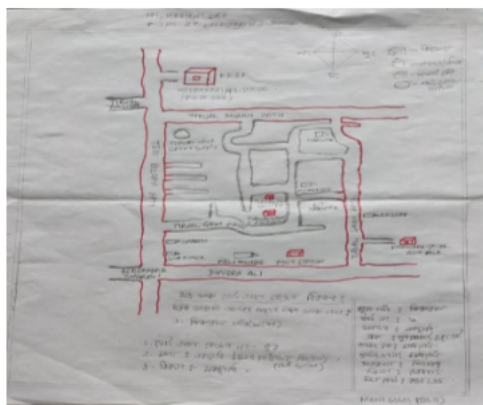

Nazri Naksha