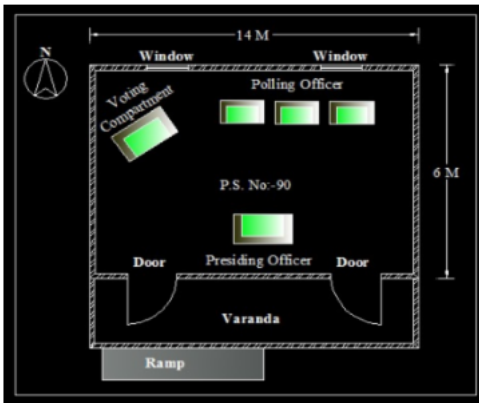

নিৰ্বাচক পঞ্জীয়ন বিষয়াৰ স্বাক্ষৰ

Nazri Naksha

Google Map View

Polling Station Building Front View

ভোটগ্ৰহন কেন্দ্ৰৰ সন্মুখৰ দৃশ্য

Cad View

Key MAP View

1 নাম : টেকবাহাদুৰ ছেত্ৰী পিতাৰ নাম: হৰিবাহাদুৰ ছেত্ৰী ঘৰ নং : 1 বয়স : 62 লিঙ্গ : পুৰুষ	FHG8534574 ফটো উপলব্ধ	2 নাম : চন্দ্ৰাৰী ছেত্ৰী স্বামীৰ নাম: চেতু ছেত্ৰী ঘৰ নং : 1 বয়স : 55 লিঙ্গ : মহিলা	FHG8534596 ফটো উপলব্ধ	3 নাম : গীতা ছেত্ৰী পিতাৰ নাম: বামবাহাদুৰ ছেত্ৰী ঘৰ নং : 1 বয়স : 46 লিঙ্গ : মহিলা	FHG8534621 ফটো উপলব্ধ
4 নাম : অজয় ছেত্ৰী অন্যান্য: টেকবাহাদুৰ ছেত্ৰী ঘৰ নং : 1 বয়স : 40 লিঙ্গ : পুৰুষ	FHG0403774 ফটো উপলব্ধ	5 নাম : বাজনীশ ছেত্ৰী পিতাৰ নাম: চেতু ছেত্ৰী ঘৰ নং : 1 বয়স : 37 লিঙ্গ : পুৰুষ	FHG8541660 ফটো উপলব্ধ	6 নাম : পিংকী ছেত্ৰী পিতাৰ নাম: টেকবাহাদুৰ ছেত্ৰী ঘৰ নং : 1 বয়স : 32 লিঙ্গ : মহিলা	FHG8542594 ফটো উপলব্ধ
7 নাম : কৰিসা ছেত্ৰী পিতাৰ নাম: টেকবাহাদুৰ ছেত্ৰী ঘৰ নং : 1 বয়স : 32 লিঙ্গ : মহিলা	FHG0191296 ফটো উপলব্ধ	8 নাম : মনীষা চক্ৰৱৰ্তী পিতাৰ নাম: প্ৰদীপ চক্ৰৱৰ্তী ঘৰ নং : 1 বয়স : 23 লিঙ্গ : মহিলা	FHG0279711 ফটো উপলব্ধ	9 নাম : শিখা দে পিতাৰ নাম: ৰঞ্জিত দে ঘৰ নং : 2 বয়স : 34 লিঙ্গ : মহিলা	FHG8542323 ফটো উপলব্ধ
10 নাম : বল তাঁতী স্বামীৰ নাম: শুকৰু তাঁতী ঘৰ নং : 3 বয়স : 40 লিঙ্গ : মহিলা	FHG8534676 ফটো উপলব্ধ	11 নাম : মনু তাঁতী পিতাৰ নাম: গনেশ তাঁতী ঘৰ নং : 3 বয়স : 31 লিঙ্গ : পুৰুষ	FHG8542367 ফটো উপলব্ধ	12 নাম : মঞ্জু তাঁতী স্বামীৰ নাম: বিক্ৰম তাঁতী ঘৰ নং : 3 বয়স : 31 লিঙ্গ : মহিলা	FHG8542345 ফটো উপলব্ধ
S 13 নাম : উবং কালান্দি পিতাৰ নাম: উবং কালান্দি ঘৰ নং : 04 বয়স : 75 লিঙ্গ : পুৰুষ	FHG8534698 ফটো উপলব্ধ	14 নাম : গঙ্গামনি কালান্দি স্বামীৰ নাম: উবং কালান্দি ঘৰ নং : 04 বয়স : 55 লিঙ্গ : মহিলা	FHG8534712 ফটো উপলব্ধ	15 নাম : সঞ্জয় কালান্দি পিতাৰ নাম: উবং কালান্দি ঘৰ নং : 04 বয়স : 38 লিঙ্গ : পুৰুষ	FHG8534723 ফটো উপলব্ধ
16 নাম : কালিয়া কালান্দি পিতাৰ নাম: উবং কালান্দি ঘৰ নং : 4 বয়স : 38 লিঙ্গ : পুৰুষ	OZQ0010256 ফটো উপলব্ধ	17 নাম : নিতু কালান্দি স্বামীৰ নাম: সঞ্জয় কালান্দি ঘৰ নং : 04 বয়স : 36 লিঙ্গ : মহিলা	FHG8542607 ফটো উপলব্ধ	18 নাম : ৰাধিকা কালান্দি পিতাৰ নাম: উবং কালান্দি ঘৰ নং : 4 বয়স : 29 লিঙ্গ : মহিলা	OZQ0010025 ফটো উপলব্ধ
19 নাম : বিপ্লব কালান্দি পিতাৰ নাম: সঞ্জয় কালান্দি ঘৰ নং : 8 বয়স : 19 লিঙ্গ : পুৰুষ	OZQ0117556 ফটো উপলব্ধ	S 20 নাম : দেবেন কালান্দি পিতাৰ নাম: কিনাৰাম কালান্দি ঘৰ নং : 5 বয়স : 65 লিঙ্গ : পুৰুষ	FHG8534734 ফটো উপলব্ধ	21 নাম : মঞ্জু কালান্দি স্বামীৰ নাম: দেবেন কালান্দি ঘৰ নং : 5 বয়স : 56 লিঙ্গ : মহিলা	FHG8534745 ফটো উপলব্ধ
22 নাম : মণিষা কালান্দি পিতাৰ নাম: দেবেন কালান্দি ঘৰ নং : 5 বয়স : 31 লিঙ্গ : মহিলা	FHG8542390 ফটো উপলব্ধ	23 নাম : জুন কালান্দি স্বামীৰ নাম: চনু কালান্দি ঘৰ নং : 5 বয়স : 31 লিঙ্গ : মহিলা	FHG0236331 ফটো উপলব্ধ	24 নাম : বায়ন কালান্দি পিতাৰ নাম: বাম কালান্দি ঘৰ নং : 5 বয়স : 25 লিঙ্গ : পুৰুষ	FHG0397224 ফটো উপলব্ধ
25 নাম : ৰিংকি কালান্দি পিতাৰ নাম: বাম কালান্দি ঘৰ নং : 5 বয়স : 24 লিঙ্গ : মহিলা	FHG0397059 ফটো উপলব্ধ	26 নাম : বাম কালান্দি পিতাৰ নাম: কিনাৰাম কালান্দি ঘৰ নং : 5 বয়স : 51 লিঙ্গ : পুৰুষ	FHG8541693 ফটো উপলব্ধ	27 নাম : বগী কালান্দি স্বামীৰ নাম: বাম কালান্দি ঘৰ নং : 5 বয়স : 45 লিঙ্গ : মহিলা	FHG8541706 ফটো উপলব্ধ
28 নাম : বগী ছেত্ৰী স্বামীৰ নাম: লিলা ছেত্ৰী ঘৰ নং : 06 বয়স : 55 লিঙ্গ : মহিলা	FHG8534756 ফটো উপলব্ধ	29 নাম : চিপকুমাৰী ছেত্ৰী স্বামীৰ নাম: গুনবাহাদুৰ ছেত্ৰী ঘৰ নং : 06 বয়স : 42 লিঙ্গ : মহিলা	FHG8534778 ফটো উপলব্ধ	30 নাম : ৰুমী ছেত্ৰী স্বামীৰ নাম: সূৰ্য্য.বাহাদুৰ ছেত্ৰী ঘৰ নং : 06 বয়স : 40 লিঙ্গ : মহিলা	FHG8534789 ফটো উপলব্ধ