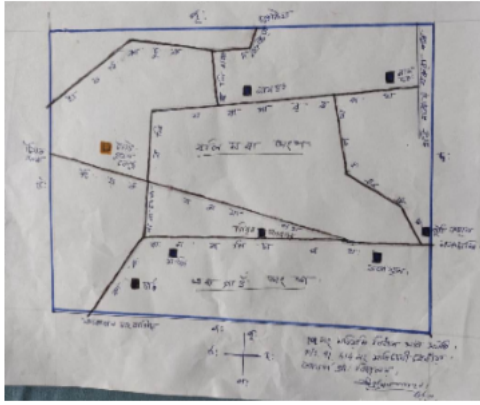

Nazri Naksha