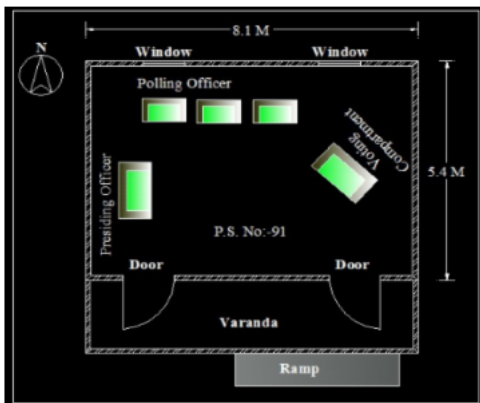

নিৰ্বাচক পঞ্জীয়ন বিষয়াৰ স্বাক্ষৰ

Nazri Naksha

Google Map View

Polling Station Building Front View

ভোটগ্ৰহন কেন্দ্ৰৰ সন্মুখৰ দৃশ্য

Cad View

Key MAP View

1	FHG8634568	ফটো উপলব্ধ	নাম : ওমৰ ফাৰুক পিতাৰ নাম: পাজিৰুল হক ঘৰ নং : 1 বয়স : 76 লিঙ্গ : পুৰুষ	2	FHG8634579	ফটো উপলব্ধ	নাম : মজিদা বেগম স্বামীৰ নাম: ওমৰ ফাৰুক ঘৰ নং : 1 বয়স : 60 লিঙ্গ : মহিলা	3	FHG8644915	ফটো উপলব্ধ	নাম : আছফ ইকবাল আলী আহমেদ পিতাৰ নাম: ওমৰ ফাৰুক ঘৰ নং : 1 বয়স : 41 লিঙ্গ : পুৰুষ	
4	FHG8644982	ফটো উপলব্ধ	নাম : চাহিদ আজিজ পিতাৰ নাম: ওমৰ ফাৰুক ঘৰ নং : 1 বয়স : 38 লিঙ্গ : পুৰুষ	5	FHG8644904	ফটো উপলব্ধ	নাম : আৰছাদ আয়ুব আলী আহমেদ পিতাৰ নাম: ওমৰ ফাৰুক ঘৰ নং : 1 বয়স : 37 লিঙ্গ : পুৰুষ	E	6	FHG8634637	ফটো উপলব্ধ	নাম : হুছেইন জামাল পিতাৰ নাম: আনুবাৰ জামাল ঘৰ নং : 2 বয়স : 60 লিঙ্গ : পুৰুষ
7	FHG8634659	ফটো উপলব্ধ	নাম : হামিদা বেগম পিতাৰ নাম: হুছেইন জামাল ঘৰ নং : 2 বয়স : 56 লিঙ্গ : পুৰুষ	8	FHG8634648	ফটো উপলব্ধ	নাম : চফিয়া বেগম স্বামীৰ নাম: হুছেইন জামাল ঘৰ নং : 2 বয়স : 55 লিঙ্গ : মহিলা	9	FHG8634660	ফটো উপলব্ধ	নাম : লালমাই বেগম স্বামীৰ নাম: চেহীদুৰ বহমান ঘৰ নং : 3 বয়স : 60 লিঙ্গ : মহিলা	
10	FHG8634682	ফটো উপলব্ধ	নাম : মীৰা বেগম স্বামীৰ নাম: আজিজুৰ বহমান ঘৰ নং : 8 বয়স : 58 লিঙ্গ : মহিলা	11	FHG8634717	ফটো উপলব্ধ	নাম : পমিলা তাঁতী স্বামীৰ নাম: হেম তাঁতী ঘৰ নং : 5 বয়স : 75 লিঙ্গ : মহিলা	12	FHG8634728	ফটো উপলব্ধ	নাম : উপেন তাঁতী পিতাৰ নাম: হেম তাঁতী ঘৰ নং : 5 বয়স : 56 লিঙ্গ : পুৰুষ	
13	FHG8634739	ফটো উপলব্ধ	নাম : বিনীতা তাঁতী স্বামীৰ নাম: উপেন তাঁতী ঘৰ নং : 5 বয়স : 50 লিঙ্গ : মহিলা	14	FHG8634740	ফটো উপলব্ধ	নাম : জীতেন তাঁতী পিতাৰ নাম: হেম তাঁতী ঘৰ নং : 5 বয়স : 42 লিঙ্গ : পুৰুষ	15	FHG0487876	ফটো উপলব্ধ	নাম : কমল তাঁতী পিতাৰ নাম: হেম তাঁতী ঘৰ নং : 5 বয়স : 31 লিঙ্গ : পুৰুষ	
16	OZQ0052340	ফটো উপলব্ধ	নাম : দৈবকী তাঁতী স্বামীৰ নাম: কিষান তাঁতী ঘৰ নং : 5 বয়স : 28 লিঙ্গ : মহিলা	17	FHG8634751	ফটো উপলব্ধ	নাম : বগী বেগম স্বামীৰ নাম: আব্দুল কৰিম ঘৰ নং : 6 বয়স : 80 লিঙ্গ : মহিলা	18	FHG8634762	ফটো উপলব্ধ	নাম : আব্দুল বহিম পিতাৰ নাম: আব্দুল কৰিম ঘৰ নং : 6 বয়স : 51 লিঙ্গ : পুৰুষ	
19	FHG8634773	ফটো উপলব্ধ	নাম : আছফিয়া বেগম স্বামীৰ নাম: আব্দুল বহিম ঘৰ নং : 6 বয়স : 34 লিঙ্গ : মহিলা	20	FHG8634808	ফটো উপলব্ধ	নাম : মলীনা বেগম স্বামীৰ নাম: মঃ তৰিত হুছেইন ঘৰ নং : 9 বয়স : 69 লিঙ্গ : মহিলা	21	FHG8634831	ফটো উপলব্ধ	নাম : মিছ চাখিনা বেগম স্বামীৰ নাম: মঃ ইনুচ আহমেদ ঘৰ নং : 8 বয়স : 50 লিঙ্গ : মহিলা	
22	FHG8634842	ফটো উপলব্ধ	নাম : পাপ আহমেদ পিতাৰ নাম: মঃ ইনুচ আহমেদ ঘৰ নং : 8 বয়স : 38 লিঙ্গ : পুৰুষ	23	FHG8645123	ফটো উপলব্ধ	নাম : বুবুল আহমেদ পিতাৰ নাম: ইনুচ আহমেদ ঘৰ নং : 8 বয়স : 34 লিঙ্গ : পুৰুষ	24	FHG0174441	ফটো উপলব্ধ	নাম : নিতুল আহমেদ পিতাৰ নাম: ইনুচ আহমেদ ঘৰ নং : 8 বয়স : 34 লিঙ্গ : পুৰুষ	
25	FHG0179291	ফটো উপলব্ধ	নাম : গোলজাৰ আহমেদ পিতাৰ নাম: ইনুচ আহমেদ ঘৰ নং : 8 বয়স : 31 লিঙ্গ : পুৰুষ	26	FHG0380790	ফটো উপলব্ধ	নাম : আফসানা বেগম স্বামীৰ নাম: নিতুল আহমেদ ঘৰ নং : 08 বয়স : 28 লিঙ্গ : মহিলা	E	27	FHG8634853	ফটো উপলব্ধ	নাম : আব্দুল হক পিতাৰ নাম: বজ্জক আলী ঘৰ নং : 9 বয়স : 65 লিঙ্গ : পুৰুষ
28	FHG8634864	ফটো উপলব্ধ	নাম : বুমেনা বেগম স্বামীৰ নাম: মঃ আব্দুল হক ঘৰ নং : 9 বয়স : 60 লিঙ্গ : মহিলা	S	29	FHG8634875	ফটো উপলব্ধ	নাম : নাজিমা হক মাতৃৰ নাম: মঃ আব্দুল হক ঘৰ নং : 8 বয়স : 38 লিঙ্গ : মহিলা	30	FHG8645145	ফটো উপলব্ধ	নাম : নাজিমুদ্দীন আহমেদ পিতাৰ নাম: আব্দুল হক ঘৰ নং : 9 বয়স : 34 লিঙ্গ : পুৰুষ