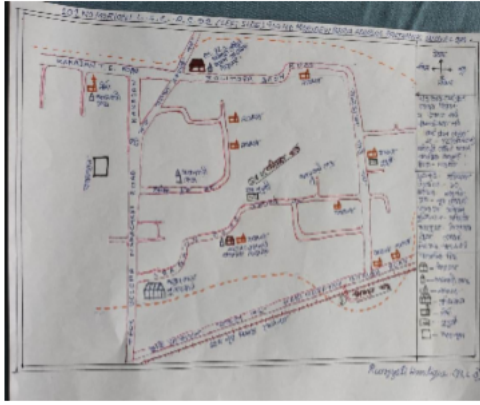

Nazri Naksha