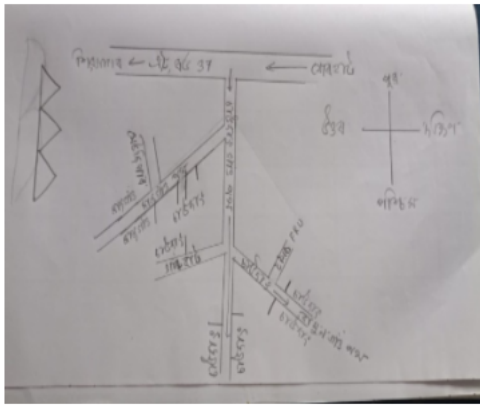

Nazri Naksha