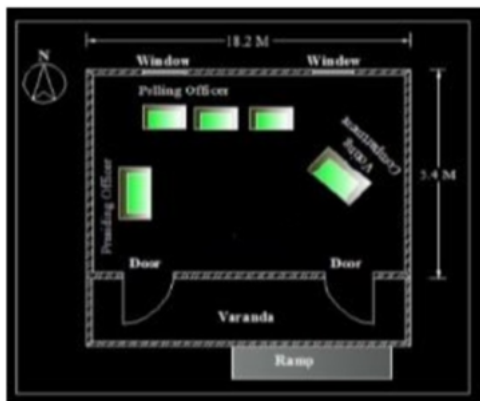

নিৰ্বাচক পঞ্জীয়ন বিষয়াৰ স্বাক্ষৰ

Nazri Naksha

Google Map View

Polling Station Building Front View

ভোটগ্ৰন্থন কেন্দ্ৰৰ সন্মুখৰ দৃশ্য

Cad View

Key MAP View

1 নাম : ৰঞ্জিত কুমাৰ হাজৰিকা পিতাৰ নাম: য়াদব হাজৰিকা ঘৰ নং : ১ বয়স : 64 লিঙ্গ : পুৰুষ	CKF4934605 ফটো উপলব্ধ	2 নাম : বুপালী হাজৰিকা স্বামীৰ নাম: ৰঞ্জিত কুমাৰ হাজৰিকা ঘৰ নং : ১ বয়স : 49 লিঙ্গ : মহিলা	CKF4934616 ফটো উপলব্ধ	3 নাম : বিশ্বজিত হাজৰিকা পিতাৰ নাম: ৰঞ্জিত কুমাৰ হাজৰিকা ঘৰ নং : ১ বয়স : 28 লিঙ্গ : পুৰুষ	CKF0365916 ফটো উপলব্ধ
4 নাম : বিকাশ হাজৰিকা পিতাৰ নাম: ৰঞ্জিত কুমাৰ হাজৰিকা ঘৰ নং : ১ বয়স : 23 লিঙ্গ : পুৰুষ	OZQ0029389 ফটো উপলব্ধ	5 নাম : সুৰজ জ্যোতি বৰা পিতাৰ নাম: সুৰেন বৰা ঘৰ নং : 1 বয়স : 21 লিঙ্গ : পুৰুষ	CKF1573773 ফটো উপলব্ধ	6 নাম : জ্যোতি বড়া স্বামীৰ নাম: সুৰেন বড়া ঘৰ নং : ১খ বয়স : 44 লিঙ্গ : মহিলা	CKF4934570 ফটো উপলব্ধ
7 নাম : জিতু বৰা পিতাৰ নাম: কলিমন বৰা ঘৰ নং : ২ বয়স : 49 লিঙ্গ : পুৰুষ	CKF4934638 ফটো উপলব্ধ	8 নাম : জুনমনী বৰা পিতাৰ নাম: কলিমন বৰা ঘৰ নং : ২ বয়স : 39 লিঙ্গ : মহিলা	CKF4934650 ফটো উপলব্ধ	9 নাম : বনুমী বৰা স্বামীৰ নাম: জিতু বৰা ঘৰ নং : ২ বয়স : 34 লিঙ্গ : মহিলা	CKF4941699 ফটো উপলব্ধ
10 নাম : মানসজ্যোতি হাজৰিকা পিতাৰ নাম: কিৰণ হাজৰিকা ঘৰ নং : ৩ বয়স : 19 লিঙ্গ : পুৰুষ	OZQ0076331 ফটো উপলব্ধ	11 নাম : ৰতেশ্বৰ বড়া পিতাৰ নাম: সিদ্ধেশ্বৰ বড়া ঘৰ নং : ৫ বয়স : 61 লিঙ্গ : পুৰুষ	CKF4934730 ফটো উপলব্ধ	12 নাম : হেমচন্দ্র হাজৰিকা পিতাৰ নাম: ঘন হাজৰিকা ঘৰ নং : ৬ বয়স : 74 লিঙ্গ : পুৰুষ	CKF4934774 ফটো উপলব্ধ
13 নাম : তুল হাজৰিকা স্বামীৰ নাম: হেমচন্দ্র হাজৰিকা ঘৰ নং : ৬ বয়স : 61 লিঙ্গ : মহিলা	CKF4934785 ফটো উপলব্ধ	14 নাম : মুনিন্দ্র হাজৰিকা পিতাৰ নাম: হেমচন্দ্র হাজৰিকা ঘৰ নং : ৬ বয়স : 43 লিঙ্গ : পুৰুষ	CKF4934796 ফটো উপলব্ধ	15 নাম : ৰমেন্দ্র হাজৰিকা পিতাৰ নাম: হেমচন্দ্র হাজৰিকা ঘৰ নং : ৬ বয়স : 41 লিঙ্গ : পুৰুষ	CKF4934809 ফটো উপলব্ধ
16 নাম : নিৰঞ্জন হাজৰিকা পিতাৰ নাম: হেমচন্দ্র হাজৰিকা ঘৰ নং : ৬ বয়স : 39 লিঙ্গ : পুৰুষ	CKF4934810 ফটো উপলব্ধ	17 নাম : মুন হাজৰিকা স্বামীৰ নাম: মনিন্দ্র হাজৰিকা ঘৰ নং : ৬ বয়স : 27 লিঙ্গ : মহিলা	CKF0115030 ফটো উপলব্ধ	18 নাম : ৰিংকী হাজৰিকা স্বামীৰ নাম: ৰমেন্দ্র হাজৰিকা ঘৰ নং : ৬ বয়স : 24 লিঙ্গ : মহিলা	CKF0381632 ফটো উপলব্ধ
19 নাম : পতলী হাজৰিকা স্বামীৰ নাম: হৰ হাজৰিকা ঘৰ নং : ৭ বয়স : 77 লিঙ্গ : মহিলা	CKF4934832 ফটো উপলব্ধ	20 নাম : পবন হাজৰিকা পিতাৰ নাম: হৰ হাজৰিকা ঘৰ নং : ৭ বয়স : 50 লিঙ্গ : পুৰুষ	CKF4934843 ফটো উপলব্ধ	21 নাম : অতুল চন্দ্র হাজৰিকা পিতাৰ নাম: হৰ হাজৰিকা ঘৰ নং : ৭ বয়স : 48 লিঙ্গ : পুৰুষ	CKF0272138 ফটো উপলব্ধ
22 নাম : ফুন হাজৰিকা স্বামীৰ নাম: পবন হাজৰিকা ঘৰ নং : ৭ বয়স : 43 লিঙ্গ : মহিলা	CKF4934854 ফটো উপলব্ধ	23 নাম : অঞ্জন হাজৰিকা পিতাৰ নাম: হৰ হাজৰিকা ঘৰ নং : ৭ বয়স : 41 লিঙ্গ : পুৰুষ	CKF4934865 ফটো উপলব্ধ	24 নাম : নিবাদিতা হাজৰিকা স্বামীৰ নাম: অতুল হাজৰিকা ঘৰ নং : ৭ বয়স : 40 লিঙ্গ : মহিলা	CKF4934876 ফটো উপলব্ধ
25 নাম : নিলাক্ষী হাজৰিকা স্বামীৰ নাম: অঞ্জন হাজৰিকা ঘৰ নং : ৭ বয়স : 31 লিঙ্গ : মহিলা	CKF0272195 ফটো উপলব্ধ	26 নাম : নমিতা হাজৰিকা পিতাৰ নাম: পবন হাজৰিকা ঘৰ নং : 7 বয়স : 22 লিঙ্গ : মহিলা	OZQ0040790 ফটো উপলব্ধ	27 নাম : ৰোখেশ্বৰী দত্ত স্বামীৰ নাম: কনক দত্ত ঘৰ নং : ৮ বয়স : 78 লিঙ্গ : মহিলা	CKF4934887 ফটো উপলব্ধ
28 নাম : জিতুমনি দত্ত পিতাৰ নাম: কনক দত্ত ঘৰ নং : ৮ বয়স : 50 লিঙ্গ : মহিলা	CKF4934898 ফটো উপলব্ধ	29 নাম : অজিত দত্ত মাতৃৰ নাম: ৰুশেশ্বৰী দত্ত ঘৰ নং : ৮ বয়স : 48 লিঙ্গ : পুৰুষ	CKF0233189 ফটো উপলব্ধ	30 নাম : মাধৱ্য হাজৰিকা পিতাৰ নাম: পবন হাজৰিকা ঘৰ নং : ৮ বয়স : 23 লিঙ্গ : পুৰুষ	CKF0489773 ফটো উপলব্ধ