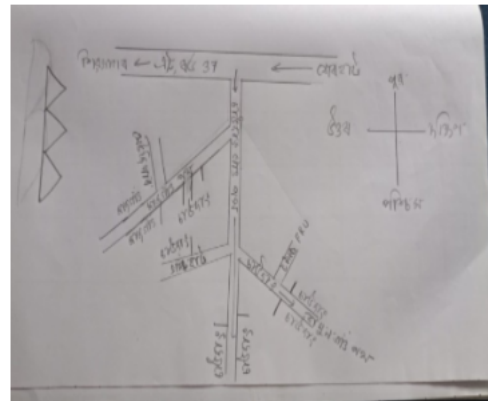

নিৰ্বাচক পঞ্জীয়ন বিষয়াৰ স্বাক্ষৰ

Nazri Naksha

Google Map View

Polling Station Building Front View

ভোটগ্ৰন্থন কেন্দ্ৰৰ সন্মুখৰ দৃশ্য

Cad View

Key MAP View

1 নাম : ৰঞ্জিত কুমাৰ হাজৰিকা পিতাৰ নাম: য়াদব হাজৰিকা ঘৰ নং : ১ বয়স : 64 লিঙ্গ : পুৰুষ	CKF4934605 ফটো উপলব্ধ	2 নাম : বুপালী হাজৰিকা স্বামীৰ নাম: ৰঞ্জিত কুমাৰ হাজৰিকা ঘৰ নং : ১ বয়স : 49 লিঙ্গ : মহিলা	CKF4934616 ফটো উপলব্ধ	3 নাম : বিশ্বজিত হাজৰিকা পিতাৰ নাম: ৰঞ্জিত কুমাৰ হাজৰিকা ঘৰ নং : ১ বয়স : 28 লিঙ্গ : পুৰুষ	CKF0365916 ফটো উপলব্ধ
4 নাম : বিকাশ হাজৰিকা পিতাৰ নাম: ৰঞ্জিত কুমাৰ হাজৰিকা ঘৰ নং : ১ বয়স : 23 লিঙ্গ : পুৰুষ	OZQ0029389 ফটো উপলব্ধ	5 নাম : সুৰজ জ্যোতি বৰা পিতাৰ নাম: সুৰেন বৰা ঘৰ নং : 1 বয়স : 21 লিঙ্গ : পুৰুষ	CKF1573773 ফটো উপলব্ধ	6 নাম : জ্যোতি বড়া স্বামীৰ নাম: সুৰেন বড়া ঘৰ নং : ১খ বয়স : 44 লিঙ্গ : মহিলা	CKF4934570 ফটো উপলব্ধ
7 নাম : জিতু বৰা পিতাৰ নাম: কলিমন বৰা ঘৰ নং : ২ বয়স : 49 লিঙ্গ : পুৰুষ	CKF4934638 ফটো উপলব্ধ	8 নাম : জুনমনী বৰা পিতাৰ নাম: কলিমন বৰা ঘৰ নং : ২ বয়স : 39 লিঙ্গ : মহিলা	CKF4934650 ফটো উপলব্ধ	9 নাম : বনুমী বৰা স্বামীৰ নাম: জিতু বৰা ঘৰ নং : ২ বয়স : 34 লিঙ্গ : মহিলা	CKF4941699 ফটো উপলব্ধ
10 নাম : মানসজ্যোতি হাজৰিকা পিতাৰ নাম: কিৰণ হাজৰিকা ঘৰ নং : ৩ বয়স : 19 লিঙ্গ : পুৰুষ	OZQ0076331 ফটো উপলব্ধ	11 নাম : ৰতেশ্বৰ বড়া পিতাৰ নাম: সিদ্ধেশ্বৰ বড়া ঘৰ নং : ৫ বয়স : 61 লিঙ্গ : পুৰুষ	CKF4934730 ফটো উপলব্ধ	12 নাম : হেমচন্দ্র হাজৰিকা পিতাৰ নাম: ঘন হাজৰিকা ঘৰ নং : ৬ বয়স : 74 লিঙ্গ : পুৰুষ	CKF4934774 ফটো উপলব্ধ
13 নাম : তুল হাজৰিকা স্বামীৰ নাম: হেমচন্দ্র হাজৰিকা ঘৰ নং : ৬ বয়স : 61 লিঙ্গ : মহিলা	CKF4934785 ফটো উপলব্ধ	14 নাম : মুনিন্দ্র হাজৰিকা পিতাৰ নাম: হেমচন্দ্র হাজৰিকা ঘৰ নং : ৬ বয়স : 43 লিঙ্গ : পুৰুষ	CKF4934796 ফটো উপলব্ধ	15 নাম : ৰমেন্দ্র হাজৰিকা পিতাৰ নাম: হেমচন্দ্র হাজৰিকা ঘৰ নং : ৬ বয়স : 41 লিঙ্গ : পুৰুষ	CKF4934809 ফটো উপলব্ধ
16 নাম : নিৰঞ্জন হাজৰিকা পিতাৰ নাম: হেমচন্দ্র হাজৰিকা ঘৰ নং : ৬ বয়স : 39 লিঙ্গ : পুৰুষ	CKF4934810 ফটো উপলব্ধ	17 নাম : মুন হাজৰিকা স্বামীৰ নাম: মনিন্দ্র হাজৰিকা ঘৰ নং : ৬ বয়স : 27 লিঙ্গ : মহিলা	CKF0115030 ফটো উপলব্ধ	18 নাম : ৰিংকী হাজৰিকা স্বামীৰ নাম: ৰমেন্দ্র হাজৰিকা ঘৰ নং : ৬ বয়স : 24 লিঙ্গ : মহিলা	CKF0381632 ফটো উপলব্ধ
19 নাম : পতলী হাজৰিকা স্বামীৰ নাম: হৰ হাজৰিকা ঘৰ নং : ৭ বয়স : 77 লিঙ্গ : মহিলা	CKF4934832 ফটো উপলব্ধ	20 নাম : পবন হাজৰিকা পিতাৰ নাম: হৰ হাজৰিকা ঘৰ নং : ৭ বয়স : 50 লিঙ্গ : পুৰুষ	CKF4934843 ফটো উপলব্ধ	21 নাম : অতুল চন্দ্র হাজৰিকা পিতাৰ নাম: হৰ হাজৰিকা ঘৰ নং : ৭ বয়স : 48 লিঙ্গ : পুৰুষ	CKF0272138 ফটো উপলব্ধ
22 নাম : ফুন হাজৰিকা স্বামীৰ নাম: পবন হাজৰিকা ঘৰ নং : ৭ বয়স : 43 লিঙ্গ : মহিলা	CKF4934854 ফটো উপলব্ধ	23 নাম : অঞ্জন হাজৰিকা পিতাৰ নাম: হৰ হাজৰিকা ঘৰ নং : ৭ বয়স : 41 লিঙ্গ : পুৰুষ	CKF4934865 ফটো উপলব্ধ	24 নাম : নিবাদিতা হাজৰিকা স্বামীৰ নাম: অতুল হাজৰিকা ঘৰ নং : ৭ বয়স : 40 লিঙ্গ : মহিলা	CKF4934876 ফটো উপলব্ধ
25 নাম : নিলাক্ষী হাজৰিকা স্বামীৰ নাম: অঞ্জন হাজৰিকা ঘৰ নং : ৭ বয়স : 31 লিঙ্গ : মহিলা	CKF0272195 ফটো উপলব্ধ	26 নাম : নমিতা হাজৰিকা পিতাৰ নাম: পবন হাজৰিকা ঘৰ নং : 7 বয়স : 22 লিঙ্গ : মহিলা	OZQ0040790 ফটো উপলব্ধ	27 নাম : ৰোখেশ্বৰী দত্ত স্বামীৰ নাম: কনক দত্ত ঘৰ নং : ৮ বয়স : 78 লিঙ্গ : মহিলা	CKF4934887 ফটো উপলব্ধ
28 নাম : জিতুমনি দত্ত পিতাৰ নাম: কনক দত্ত ঘৰ নং : ৮ বয়স : 50 লিঙ্গ : মহিলা	CKF4934898 ফটো উপলব্ধ	29 নাম : অজিত দত্ত মাতৃৰ নাম: ৰুশেশ্বৰী দত্ত ঘৰ নং : ৮ বয়স : 48 লিঙ্গ : পুৰুষ	CKF0233189 ফটো উপলব্ধ	30 নাম : মাধৱ্য হাজৰিকা পিতাৰ নাম: পবন হাজৰিকা ঘৰ নং : ৮ বয়স : 23 লিঙ্গ : পুৰুষ	CKF0489773 ফটো উপলব্ধ