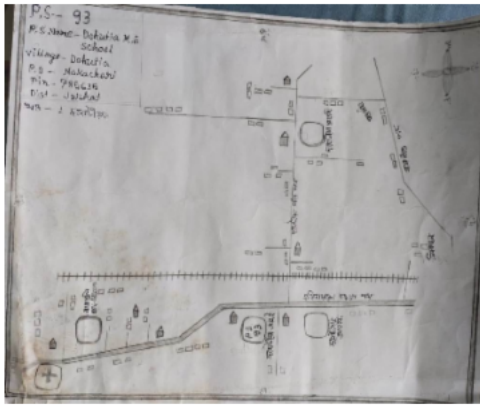

Nazri Naksha