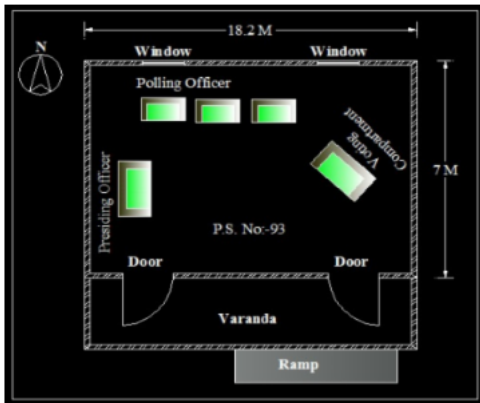

নিৰ্বাচক পঞ্জীয়ন বিষয়াৰ স্বাক্ষৰ

Nazri Naksha

Google Map View

Polling Station Building Front View

ভোটগ্ৰহন কেন্দ্ৰৰ সন্মুখৰ দৃশ্য

Cad View

Key MAP View

| | | | | | |
|--|--------------------------|---|--------------------------|--|--------------------------|
| 1 নাম : প্রভাত গগৈ পিতাৰ নাম: বাধাকান্ত গগৈ ঘৰ নং : ১ বয়স : 76 লিঙ্গ : পুৰুষ | FHG8734563 ফটো উপলব্ধ | 2 নাম : গুনমনি গগৈ স্বামীৰ নাম: প্রভাত গগৈ ঘৰ নং : ১ বয়স : 65 লিঙ্গ : মহিলা | FHG8734574 ফটো উপলব্ধ | 3 নাম : সুৰজিত গগৈ পিতাৰ নাম: প্রভাত গগৈ ঘৰ নং : ১ বয়স : 38 লিঙ্গ : পুৰুষ | FHG8734585 ফটো উপলব্ধ |
| 4 নাম : নিজৰা গগৈ স্বামীৰ নাম: সুৰজিত গগৈ ঘৰ নং : ১ বয়স : 26 লিঙ্গ : মহিলা | FHG0435610 ফটো উপলব্ধ | 5 নাম : দুলা গগৈ স্বামীৰ নাম: যোগেন গগৈ ঘৰ নং : ২ বয়স : 45 লিঙ্গ : মহিলা | FHG8734596 ফটো উপলব্ধ | 6 নাম : হেমন্ত গগৈ মাতৃৰ নাম: দুলা গগৈ ঘৰ নং : ২ বয়স : 32 লিঙ্গ : পুৰুষ | FHG8741955 ফটো উপলব্ধ |
| 7 নাম : প্রশান্ত গগৈ পিতাৰ নাম: যোগেন গগৈ ঘৰ নং : ২ বয়স : 29 লিঙ্গ : পুৰুষ | FHG0042606 ফটো উপলব্ধ | 8 নাম : মুনালী পাৰ স্বামীৰ নাম: হেমন্ত গগৈ ঘৰ নং : ২ বয়স : 27 লিঙ্গ : মহিলা | FHG0214585 ফটো উপলব্ধ | 9 নাম : মুনমী লাহন গগৈ স্বামীৰ নাম: প্রশান্ত গগৈ ঘৰ নং : ২ বয়স : 22 লিঙ্গ : মহিলা | FHG1393693 ফটো উপলব্ধ |
| 10 নাম : বুলী গগৈ স্বামীৰ নাম: সুৰজ গগৈ ঘৰ নং : ২ক বয়স : 35 লিঙ্গ : মহিলা | FHG0042317 ফটো উপলব্ধ | 11 নাম : নৰেন গগৈ পিতাৰ নাম: ডিম্বেশ্বৰ গগৈ ঘৰ নং : ২ক বয়স : 57 লিঙ্গ : পুৰুষ | FHG8734609 ফটো উপলব্ধ | 12 নাম : লক্ষীমাই গগৈ স্বামীৰ নাম: নৰেন গগৈ ঘৰ নং : ২ক বয়স : 52 লিঙ্গ : মহিলা | FHG8734610 ফটো উপলব্ধ |
| 13 নাম : সুৰজ গগৈ পিতাৰ নাম: নৰেন গগৈ ঘৰ নং : ২ক বয়স : 34 লিঙ্গ : পুৰুষ | FHG8741820 ফটো উপলব্ধ | E 14 নাম : ডিম্ব গগৈ পিতাৰ নাম: দণ্ডিৰাম গগৈ ঘৰ নং : ৩ বয়স : 70 লিঙ্গ : পুৰুষ | FHG8734621 ফটো উপলব্ধ | 15 নাম : মন্দিৰা গগৈ স্বামীৰ নাম: ডিম্ব গগৈ ঘৰ নং : ৩ বয়স : 65 লিঙ্গ : মহিলা | FHG8734632 ফটো উপলব্ধ |
| 16 নাম : পবন গগৈ পিতাৰ নাম: ডিম্ব গগৈ ঘৰ নং : ৩ বয়স : 50 লিঙ্গ : পুৰুষ | FHG8734643 ফটো উপলব্ধ | 17 নাম : ববি গগৈ স্বামীৰ নাম: পবন গগৈ ঘৰ নং : ৩ বয়স : 45 লিঙ্গ : মহিলা | FHG8734654 ফটো উপলব্ধ | 18 নাম : দিবাকৰ গগৈ পিতাৰ নাম: পবন গগৈ ঘৰ নং : 3 বয়স : 22 লিঙ্গ : পুৰুষ | OZQ0069807 ফটো উপলব্ধ |
| 19 নাম : নীৰ গগৈ পিতাৰ নাম: দেবেশ্বৰ গগৈ ঘৰ নং : 8 বয়স : 53 লিঙ্গ : মহিলা | FHG8734676 ফটো উপলব্ধ | 20 নাম : বান গগৈ পিতাৰ নাম: দেবেশ্বৰ গগৈ ঘৰ নং : 8 বয়স : 50 লিঙ্গ : মহিলা | FHG8734687 ফটো উপলব্ধ | 21 নাম : বৰ্ণালী গগৈ পিতাৰ নাম: দেবেশ্বৰ গগৈ ঘৰ নং : 8 বয়স : 48 লিঙ্গ : মহিলা | FHG8734698 ফটো উপলব্ধ |
| 22 নাম : অনন্ত গগৈ পিতাৰ নাম: দেবেন গগৈ ঘৰ নং : 8 বয়স : 44 লিঙ্গ : পুৰুষ | FHG8734665 ফটো উপলব্ধ | 23 নাম : বঞ্জ শইকীয়া গগৈ স্বামীৰ নাম: অনন্ত গগৈ ঘৰ নং : 8 বয়স : 37 লিঙ্গ : মহিলা | FHG0171181 ফটো উপলব্ধ | 24 নাম : মৃদল গগৈ পিতাৰ নাম: সত্য গগৈ ঘৰ নং : ৫ বয়স : 50 লিঙ্গ : পুৰুষ | FHG8734734 ফটো উপলব্ধ |
| 25 নাম : মাধুৰ্য্য গগৈ পিতাৰ নাম: সত্য গগৈ ঘৰ নং : ৫ বয়স : 46 লিঙ্গ : পুৰুষ | FHG8734745 ফটো উপলব্ধ | 26 নাম : মধুস্মিতা গগৈ স্বামীৰ নাম: মাধুৰ্য্য গগৈ ঘৰ নং : ৫ বয়স : 40 লিঙ্গ : মহিলা | FHG0078006 ফটো উপলব্ধ | 27 নাম : আশ্বৰিকা গগৈ পিতাৰ নাম: মাধুৰ্য্য গগৈ ঘৰ নং : 5 বয়স : 19 লিঙ্গ : মহিলা | OZQ0122309 ফটো উপলব্ধ |
| 28 নাম : অনিল হাজৰিকা পিতাৰ নাম: ধৰ্মেশ্বৰ হাজৰিকা ঘৰ নং : ৬ বয়স : 44 লিঙ্গ : পুৰুষ | FHG8734756 ফটো উপলব্ধ | 29 নাম : পূন্য হাজৰিকা স্বামীৰ নাম: অনিল হাজৰিকা ঘৰ নং : ৬ বয়স : 40 লিঙ্গ : মহিলা | FHG8734767 ফটো উপলব্ধ | 30 নাম : অভিজিৎ হাজৰিকা পিতাৰ নাম: অনিল হাজৰিকা ঘৰ নং : 6 বয়স : 21 লিঙ্গ : পুৰুষ | FHG1393636 ফটো উপলব্ধ |