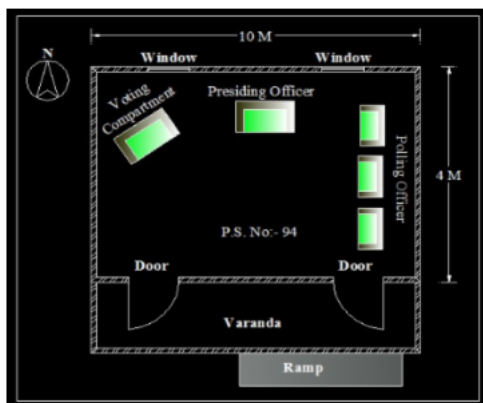

নিৰ্বাচক পঞ্জীয়ন বিষয়াৰ স্বাক্ষৰ

Nazri Naksha

Google Map View

Polling Station Building Front View

ভোটগ্ৰহন কেন্দ্ৰৰ সন্মুখৰ দৃশ্য

Cad View

Key MAP View

1 নাম : নিৰ্মল চন্দ্ৰ চেতিয়া পিতাৰ নাম: নৰ কান্ত চেতিয়া ঘৰ নং : 1 বয়স : 65 লিঙ্গ : পুৰুষ	OZQ0063099 ফটো উপলব্ধ	2 নাম : জয়ন্তী চেতিয়া স্বামীৰ নাম: নিৰ্মল চন্দ্ৰ চেতিয়া ঘৰ নং : 2 বয়স : 62 লিঙ্গ : মহিলা	OZQ0063081 ফটো উপলব্ধ	3 নাম : বৰ্ষা চেতিয়া পিতাৰ নাম: নিৰ্মল চন্দ্ৰ চেতিয়া ঘৰ নং : 3 বয়স : 25 লিঙ্গ : মহিলা	OZQ0063107 ফটো উপলব্ধ
4 নাম : ৰিডিপ বৰুৱা পিতাৰ নাম: তুলেশ্বৰ বৰুৱা ঘৰ নং : 8 বয়স : 26 লিঙ্গ : পুৰুষ	FHG0166934 ফটো উপলব্ধ	5 নাম : অংকুৰ পায়েং মাতৃৰ নাম: প্ৰমোদা পাংগিং পায়েং ঘৰ নং : 5 বয়স : 19 লিঙ্গ : পুৰুষ	OZQ0097816 ফটো উপলব্ধ	6 নাম : উদ্দিপন গগৈ পিতাৰ নাম: ৰবিন গগৈ ঘৰ নং : 6 বয়স : 30 লিঙ্গ : পুৰুষ	FHG7141711 ফটো উপলব্ধ
7 নাম : জীতেন কুমাৰ পাংগিং পিতাৰ নাম: নবিদং পাংগিং ঘৰ নং : 9 বয়স : 62 লিঙ্গ : পুৰুষ	FHG8842066 ফটো উপলব্ধ	8 নাম : নিতুমনি মিলি পাও স্বামীৰ নাম: জিমি পাও ঘৰ নং : 9 বয়স : 38 লিঙ্গ : মহিলা	FHG0426908 ফটো উপলব্ধ	9 নাম : জিন্টু পাওগাম পিতাৰ নাম: বংশীৰাম পাওগাম ঘৰ নং : 9ক বয়স : 33 লিঙ্গ : পুৰুষ	FHG0238998 ফটো উপলব্ধ
10 নাম : কবিতা পাও স্বামীৰ নাম: মংগী পাও ঘৰ নং : 9ক বয়স : 52 লিঙ্গ : মহিলা	FHG8842088 ফটো উপলব্ধ	11 নাম : জিমি পাও পিতাৰ নাম: বংশী পাও ঘৰ নং : 9ক বয়স : 38 লিঙ্গ : পুৰুষ	FHG8842099 ফটো উপলব্ধ	12 নাম : কল্পনা পাওগাম স্বামীৰ নাম: লিলাৰাম পাওগাম ঘৰ নং : ৮ বয়স : 70 লিঙ্গ : মহিলা	FHG8842113 ফটো উপলব্ধ
13 নাম : দিগন্ত পাওগাম পিতাৰ নাম: লিলাৰাম পাওগাম ঘৰ নং : ৮ বয়স : 56 লিঙ্গ : পুৰুষ	FHG8842124 ফটো উপলব্ধ	14 নাম : অল্পনা পাওগাম পিতাৰ নাম: লিলাৰাম পাওগাম ঘৰ নং : ৮ বয়স : 46 লিঙ্গ : পুৰুষ	FHG8842146 ফটো উপলব্ধ	15 নাম : অনন্ত পাওগাম পিতাৰ নাম: লিলাৰাম পাওগাম ঘৰ নং : ৮ বয়স : 44 লিঙ্গ : পুৰুষ	FHG8842168 ফটো উপলব্ধ
16 নাম : জনমনি মিলি পাৰ গাম স্বামীৰ নাম: দিগন্ত পাওগাম ঘৰ নং : ৮ বয়স : 44 লিঙ্গ : মহিলা	FHG8842135 ফটো উপলব্ধ	17 নাম : নিত্যানন্দ পাওগাম পিতাৰ নাম: লিলাৰাম পাওগাম ঘৰ নং : ৮ বয়স : 43 লিঙ্গ : পুৰুষ	FHG8842179 ফটো উপলব্ধ	18 নাম : মমী পাওগাম পিতাৰ নাম: লিলাৰাম পাওগাম ঘৰ নং : ৮ বয়স : 40 লিঙ্গ : মহিলা	FHG8842191 ফটো উপলব্ধ
19 নাম : জ্যোতিকা টাইদ পাওগাম স্বামীৰ নাম: নিত্যানন্দ পাওগাম ঘৰ নং : 8 বয়স : 40 লিঙ্গ : মহিলা	FHG0274381 ফটো উপলব্ধ	20 নাম : কস্তূৰীমা পাৰগাম পিতাৰ নাম: দিগন্ত পাৰগাম ঘৰ নং : 8 বয়স : 19 লিঙ্গ : মহিলা	OZQ0103036 ফটো উপলব্ধ	21 নাম : মায়ী জ্যোতি নৰহ পায়েং স্বামীৰ নাম: নিতুল পায়েং ঘৰ নং : ৯ বয়স : 24 লিঙ্গ : মহিলা	OZQ0101238 ফটো উপলব্ধ
22 নাম : মেনকা মিপুন স্বামীৰ নাম: মইনী মিপুন ঘৰ নং : 10 বয়স : 46 লিঙ্গ : মহিলা	FHG8842215 ফটো উপলব্ধ	23 নাম : সুৰজ মিপুন পিতাৰ নাম: মইনী মিপুন ঘৰ নং : 10 বয়স : 29 লিঙ্গ : পুৰুষ	FHG0435743 ফটো উপলব্ধ	24 নাম : ৰবিনা টাই পৌগুম পিতাৰ নাম: লক্ষেশ্বৰ টাই ঘৰ নং : 11 বয়স : 25 লিঙ্গ : মহিলা	FHG0169060 ফটো উপলব্ধ
25 নাম : ঐশিক দত্ত পিতাৰ নাম: মানিক দত্ত ঘৰ নং : 012 বয়স : 25 লিঙ্গ : পুৰুষ	CXH0334649 ফটো উপলব্ধ	26 নাম : নিহা পাওগাম পিতাৰ নাম: ক্ষাৰোদ পাওগাম ঘৰ নং : 12 বয়স : 19 লিঙ্গ : মহিলা	OZQ0103473 ফটো উপলব্ধ	27 নাম : প্ৰাঞ্জল চুতীয়া পিতাৰ নাম: পীৰি চুতীয়া ঘৰ নং : 16বী বয়স : 26 লিঙ্গ : পুৰুষ	FHG0478537 ফটো উপলব্ধ
28 নাম : নিহাৰিকা মিপুন পিতাৰ নাম: দিৰ্জেন ঘৰ নং : 17 বয়স : 21 লিঙ্গ : মহিলা	OZQ0070672 ফটো উপলব্ধ	29 নাম : দীপ্তি গগৈ পিতাৰ নাম: উপেন গগৈ ঘৰ নং : 24 বয়স : 64 লিঙ্গ : মহিলা	FHG0379115 ফটো উপলব্ধ	S নাম : জোনমনি শইকীয়া কলিতা স্বামীৰ নাম: ৰাজু কলিতা ঘৰ নং : 32 বয়স : 24 লিঙ্গ : মহিলা	OZQ0091793 ফটো উপলব্ধ