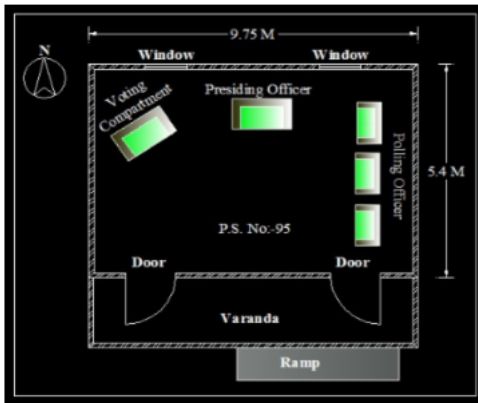

নিৰ্বাচক পঞ্জীয়ন বিষয়াৰ স্বাক্ষৰ

Nazri Naksha

Google Map View

Polling Station Building Front View

ভোটগ্ৰহন কেন্দ্ৰৰ সন্মুখৰ দৃশ্য

Cad View

Key MAP View

1 নাম : অনন্যা গগৈ পিতাৰ নাম: নিৰঞ্জন গগৈ ঘৰ নং : 1 বয়স : 21 লিঙ্গ : মহিলা	FHG1410596 ফটো উপলব্ধ	2 নাম : ৰিম্পী বৰপাত্ৰ পিতাৰ নাম: গোপাল বৰপাত্ৰ ঘৰ নং : 2 বয়স : 20 লিঙ্গ : মহিলা	OZQ0056960 ফটো উপলব্ধ	3 নাম : ভাগ্যশ্ৰী বৰুৱা পিতাৰ নাম: উদিত বৰুৱা ঘৰ নং : 3 বয়স : 20 লিঙ্গ : মহিলা	OZQ0064857 ফটো উপলব্ধ
4 নাম : বিত শৰ্মা পিতাৰ নাম: সীতাৰাম ঘৰ নং : 8 বয়স : 32 লিঙ্গ : পুৰুষ	OZQ0065342 ফটো উপলব্ধ	5 নাম : সুমাংগু হাজৰিকা পিতাৰ নাম: অসীমজিত হাজৰিকা ঘৰ নং : 5 বয়স : 22 লিঙ্গ : পুৰুষ	OZQ009886 ফটো উপলব্ধ	6 নাম : দিগুজ্যোতি হাজৰিকা পিতাৰ নাম: সোনাধৰ হাজৰিকা ঘৰ নং : 6 বয়স : 23 লিঙ্গ : পুৰুষ	FHG0285536 ফটো উপলব্ধ
7 নাম : গীতাস্বী বৰা গগৈ স্বামীৰ নাম: মানস গগৈ ঘৰ নং : 9 বয়স : 21 লিঙ্গ : মহিলা	OZQ0014357 ফটো উপলব্ধ	8 নাম : ভাগ্যশ্ৰী গগৈ স্বামীৰ নাম: ৰোহিত গগৈ ঘৰ নং : 8 বয়স : 22 লিঙ্গ : মহিলা	OZQ0090738 ফটো উপলব্ধ	9 নাম : মনালিছা গগৈ পিতাৰ নাম: মদন মোহন গগৈ ঘৰ নং : 9 বয়স : 21 লিঙ্গ : মহিলা	OZQ0095646 ফটো উপলব্ধ
R2 10 নাম : পল্লবী বৰা স্বামীৰ নাম: দেৱানন্দ বৰুৱা ঘৰ নং : 20 বয়স : 32 লিঙ্গ : মহিলা	OZQ0108258 ফটো উপলব্ধ	11 নাম : লিলেশ্বৰ বৰুৱা পিতাৰ নাম: বেথাৰাম বৰুৱা ঘৰ নং : 31 বয়স : 57 লিঙ্গ : পুৰুষ	FHG8835732 ফটো উপলব্ধ	12 নাম : ফুল গগৈ বৰুৱা স্বামীৰ নাম: লিলেশ্বৰ বৰুৱা ঘৰ নং : 31 বয়স : 55 লিঙ্গ : মহিলা	FHG8835743 ফটো উপলব্ধ
13 নাম : দেৱাশীষ চুতীয়া পিতাৰ নাম: অৰুণ চুতীয়া ঘৰ নং : 31 বয়স : 21 লিঙ্গ : পুৰুষ	FHG1410323 ফটো উপলব্ধ	14 নাম : ঘন বৰুৱা পিতাৰ নাম: বেথাৰাম বৰুৱা ঘৰ নং : 32 বয়স : 71 লিঙ্গ : পুৰুষ	FHG8835787 ফটো উপলব্ধ	15 নাম : নিলীমা বৰুৱা স্বামীৰ নাম: ঘন বৰুৱা ঘৰ নং : 32 বয়স : 60 লিঙ্গ : মহিলা	FHG8835798 ফটো উপলব্ধ
16 নাম : প্ৰসেনজিৎ বৰুৱা পিতাৰ নাম: ঘন বৰুৱা ঘৰ নং : 32 বয়স : 33 লিঙ্গ : পুৰুষ	FHG0148544 ফটো উপলব্ধ	17 নাম : মহেন্দ্ৰ বৰুৱা পিতাৰ নাম: ঘন বৰুৱা ঘৰ নং : 32 বয়স : 32 লিঙ্গ : পুৰুষ	FHG0148593 ফটো উপলব্ধ	18 নাম : প্ৰাঞ্জল বৰুৱা পিতাৰ নাম: ঘন বৰুৱা ঘৰ নং : 32 বয়স : 29 লিঙ্গ : পুৰুষ	FHG0148684 ফটো উপলব্ধ
19 নাম : প্ৰদীপ বৰুৱা পিতাৰ নাম: বগাধৰ বৰুৱা ঘৰ নং : 33 বয়স : 71 লিঙ্গ : পুৰুষ	FHG8835801 ফটো উপলব্ধ	E 20 নাম : অঞ্জলী বৰুৱা স্বামীৰ নাম: প্ৰদীপ বৰুৱা ঘৰ নং : 33 বয়স : 65 লিঙ্গ : মহিলা	FHG8835812 ফটো উপলব্ধ	21 নাম : অচিন্ত্য বৰুৱা পিতাৰ নাম: প্ৰদীপ বৰুৱা ঘৰ নং : 33 বয়স : 50 লিঙ্গ : পুৰুষ	FHG8835823 ফটো উপলব্ধ
22 নাম : জীনামনি বৰুৱা স্বামীৰ নাম: অচিন্ত্য বৰুৱা ঘৰ নং : 33 বয়স : 45 লিঙ্গ : মহিলা	FHG8835834 ফটো উপলব্ধ	23 নাম : নবকৃষ্ণ বৰুৱা পিতাৰ নাম: প্ৰদীপ বৰুৱা ঘৰ নং : 33 বয়স : 43 লিঙ্গ : পুৰুষ	FHG8835845 ফটো উপলব্ধ	24 নাম : বিভামনি বৰুৱা স্বামীৰ নাম: নবকৃষ্ণ বৰুৱা ঘৰ নং : 33 বয়স : 40 লিঙ্গ : মহিলা	FHG8835856 ফটো উপলব্ধ
25 নাম : অনিন্দিতা বৰুৱা পিতাৰ নাম: অচিন্ত্য বৰুৱা ঘৰ নং : 33 বয়স : 23 লিঙ্গ : মহিলা	FHG0280206 ফটো উপলব্ধ	26 নাম : আদিত্য সাগৰ বৰুৱা পিতাৰ নাম: নৱ কৃষ্ণ বৰুৱা ঘৰ নং : 33 বয়স : 20 লিঙ্গ : পুৰুষ	OZQ0042747 ফটো উপলব্ধ	27 নাম : ৰবীন বৰুৱা পিতাৰ নাম: সোনাৰাম বৰুৱা ঘৰ নং : 38 বয়স : 48 লিঙ্গ : পুৰুষ	FHG8835903 ফটো উপলব্ধ
28 নাম : প্ৰনীতা বৰুৱা স্বামীৰ নাম: ভদ্ৰ বৰুৱা ঘৰ নং : 38 বয়স : 45 লিঙ্গ : মহিলা	FHG8835890 ফটো উপলব্ধ	E 29 নাম : ৰীতা বৰুৱা স্বামীৰ নাম: ৰবীন বৰুৱা ঘৰ নং : 38 বয়স : 43 লিঙ্গ : মহিলা	FHG0285304 ফটো উপলব্ধ	30 নাম : সন্তোষ বৰুৱা পিতাৰ নাম: ৰবীন বৰুৱা ঘৰ নং : 38 বয়স : 25 লিঙ্গ : পুৰুষ	FHG0285353 ফটো উপলব্ধ