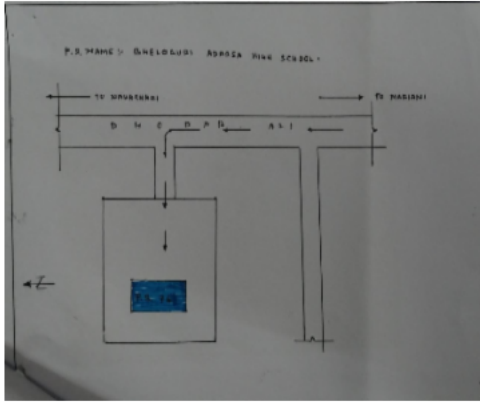

Nazri Naksha