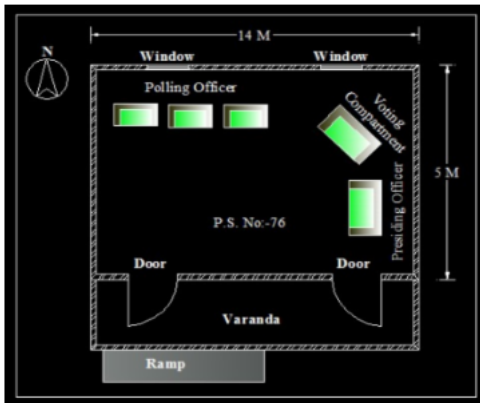

নিৰ্বাচক পঞ্জীয়ন বিষয়াৰ স্বাক্ষৰ

Nazri Naksha

Google Map View

Polling Station Building Front View

ভোটগ্ৰহন কেন্দ্ৰৰ সন্মুখৰ দৃশ্য

Cad View

Key MAP View

1	FHG7234573	ফটো উপলব্ধ	নাম : বাণ মহন্ত স্বামীৰ নাম: লালিত মহন্ত ঘৰ নং : ১ বয়স : 70 লিঙ্গ : মহিলা
2	FHG7234608	ফটো উপলব্ধ	নাম : দিনেশ ঠাকুৰ পিতাৰ নাম: সীতীৰাম ঠাকুৰ ঘৰ নং : ২ বয়স : 47 লিঙ্গ : পুৰুষ
3	FHG7234619	ফটো উপলব্ধ	নাম : সীলা ঠাকুৰ স্বামীৰ নাম: দিনেশ ঠাকুৰ ঘৰ নং : ২ বয়স : 45 লিঙ্গ : মহিলা
4	FHG7234620	ফটো উপলব্ধ	নাম : বিজয় কুমাৰ ঠাকুৰ পিতাৰ নাম: গোপাল প্ৰীচাদ ঠাকুৰ ঘৰ নং : ৩ বয়স : 58 লিঙ্গ : পুৰুষ
5	FHG7234631	ফটো উপলব্ধ	নাম : শান্তী দেবী স্বামীৰ নাম: বিজয় কুমাৰ ঘৰ নং : ৩ বয়স : 55 লিঙ্গ : মহিলা
6	FHG7240906	ফটো উপলব্ধ	নাম : অমৃত কুমাৰ ঠাকুৰ পিতাৰ নাম: বিজয় কুমাৰ ঠাকুৰ ঘৰ নং : ৩ বয়স : 36 লিঙ্গ : পুৰুষ
7	FHG0253633	ফটো উপলব্ধ	নাম : অঞ্জলী মণ্ডল স্বামীৰ নাম: অমৃত কুমাৰ ঠাকুৰ ঘৰ নং : ৩ বয়স : 32 লিঙ্গ : মহিলা
8	FHG7240779	ফটো উপলব্ধ	নাম : দিপু কুমাৰ ঠাকুৰ পিতাৰ নাম: বিজয় কুমাৰ ঠাকুৰ ঘৰ নং : ৩ বয়স : 31 লিঙ্গ : পুৰুষ
9	OZQ0022590	ফটো উপলব্ধ	নাম : মধু ঠাকুৰ স্বামীৰ নাম: দিপু কুমাৰ ঠাকুৰ ঘৰ নং : 3 বয়স : 26 লিঙ্গ : মহিলা
10	FHG7234653	ফটো উপলব্ধ	নাম : বিমলা ঘোষ স্বামীৰ নাম: মনোজ ঘোষ ঘৰ নং : 8 বয়স : 56 লিঙ্গ : মহিলা
11	FHG7234675	ফটো উপলব্ধ	নাম : নীলা ঘোষ স্বামীৰ নাম: নৰেন ঘোষ ঘৰ নং : ৫ বয়স : 73 লিঙ্গ : মহিলা
12	FHG7234686	ফটো উপলব্ধ	নাম : কুমুদ ঘোষ পিতাৰ নাম: নৰেন ঘোষ ঘৰ নং : ৫ বয়স : 51 লিঙ্গ : পুৰুষ
13	FHG0445049	ফটো উপলব্ধ	নাম : মণিমালা শইকীয়া স্বামীৰ নাম: কুমুদ ঘোষ ঘৰ নং : ৫ বয়স : 46 লিঙ্গ : মহিলা
14	FHG7234697	ফটো উপলব্ধ	নাম : সৱিতা ঘোষ পিতাৰ নাম: নৰেন ঘোষ ঘৰ নং : ৫ বয়স : 39 লিঙ্গ : মহিলা
15	FHG7240586	ফটো উপলব্ধ	নাম : বুল্টি ঘোষ পিতাৰ নাম: নৰেন ঘোষ ঘৰ নং : ৫ বয়স : 38 লিঙ্গ : মহিলা
16	FHG7234700	ফটো উপলব্ধ	নাম : দিগেন ঘোষ পিতাৰ নাম: উপেন ঘোষ ঘৰ নং : ৬ বয়স : 58 লিঙ্গ : পুৰুষ
17	FHG7234711	ফটো উপলব্ধ	নাম : অনুৰাধা ঘোষ স্বামীৰ নাম: দিগেন ঘোষ ঘৰ নং : ৬ বয়স : 52 লিঙ্গ : মহিলা
18	FHG7234722	ফটো উপলব্ধ	নাম : সংগীতা ঘোষ স্বামীৰ নাম: বিপুল ঘোষ ঘৰ নং : ৬ বয়স : 42 লিঙ্গ : মহিলা
19	FHG0183731	ফটো উপলব্ধ	নাম : বাহুল ঘাষ পিতাৰ নাম: দিগেন ঘোষ ঘৰ নং : ৬ বয়স : 25 লিঙ্গ : পুৰুষ
20	FHG0360719	ফটো উপলব্ধ	নাম : বিপ্লৱ ঘোষ পিতাৰ নাম: বিপুল ঘোষ ঘৰ নং : ৬ বয়স : 22 লিঙ্গ : পুৰুষ
21	OZQ0043026	ফটো উপলব্ধ	নাম : বুবল ঘোষ পিতাৰ নাম: দিগেন ঘোষ ঘৰ নং : 6 বয়স : 20 লিঙ্গ : পুৰুষ
E 22	FHG7234733	ফটো উপলব্ধ	নাম : যমুনা ঘোষ স্বামীৰ নাম: উপেন ঘোষ ঘৰ নং : ৬ বয়স : 90 লিঙ্গ : মহিলা
23	FHG7234744	ফটো উপলব্ধ	নাম : বিপুল ঘোষ মাতৃৰ নাম: যমুনা ঘোষ ঘৰ নং : ৬ বয়স : 56 লিঙ্গ : পুৰুষ
24	FHG7234755	ফটো উপলব্ধ	নাম : আইটি পাঠক স্বামীৰ নাম: নৰিন পাঠক ঘৰ নং : ৭ বয়স : 65 লিঙ্গ : মহিলা
25	FHG7234777	ফটো উপলব্ধ	নাম : ৰাজীৱ পাঠক মাতৃৰ নাম: আইটি পাঠক ঘৰ নং : ৭ বয়স : 46 লিঙ্গ : পুৰুষ
26	FHG7234788	ফটো উপলব্ধ	নাম : ৰুপজ্যোতি বৰা পাঠক স্বামীৰ নাম: সঞ্জীৱ পাঠক ঘৰ নং : ৭ বয়স : 46 লিঙ্গ : মহিলা
27	FHG7234766	ফটো উপলব্ধ	নাম : সঞ্জীৱ পাঠক মাতৃৰ নাম: আইটি পাঠক ঘৰ নং : ৭ বয়স : 46 লিঙ্গ : পুৰুষ
28	FHG7234799	ফটো উপলব্ধ	নাম : ৰশ্মী ভূঞা পাঠক স্বামীৰ নাম: ৰাজীৱ পাঠক ঘৰ নং : ৭ বয়স : 36 লিঙ্গ : মহিলা
29	OZQ0042960	ফটো উপলব্ধ	নাম : ৰিতুমানি পাঠক পিতাৰ নাম: সঞ্জীৱ পাঠক ঘৰ নং : 7 বয়স : 20 লিঙ্গ : মহিলা
E 30	FHG7234813	ফটো উপলব্ধ	নাম : ইলা পাঠক স্বামীৰ নাম: উমা পাঠক ঘৰ নং : ৮ বয়স : 65 লিঙ্গ : মহিলা