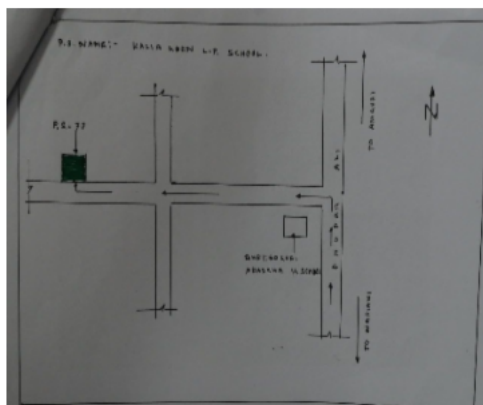

Nazri Naksha