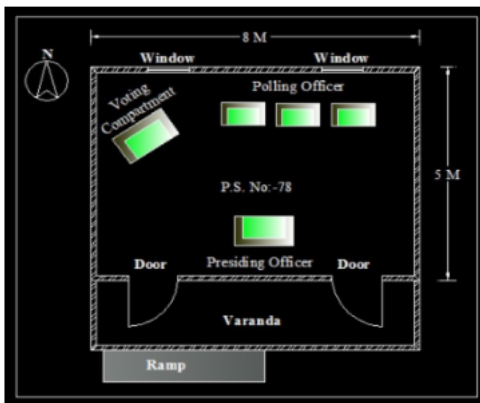

নিৰ্বাচক পঞ্জীয়ন বিষয়াৰ স্বাক্ষৰ

Nazri Naksha

Google Map View

Polling Station Building Front View

ভোটগ্ৰহন কেন্দ্ৰৰ সন্মুখৰ দৃশ্য

Cad View

Key MAP View

1 নাম : বমেশ কৰ্মকাৰ পিতাৰ নাম: ফুলাচান্দ কৰ্মকাৰ ঘৰ নং : 1 বয়স : 65 লিঙ্গ : পুৰুষ	FHG7434562 ফটো উপলব্ধ	2 নাম : মঞ্জু কৰ্মকাৰ স্বামীৰ নাম: বমেশ কৰ্মকাৰ ঘৰ নং : 1 বয়স : 55 লিঙ্গ : মহিলা	FHG7434573 ফটো উপলব্ধ	3 নাম : সিবা কৰ্মকাৰ পিতাৰ নাম: বমেশ কৰ্মকাৰ ঘৰ নং : 1 বয়স : 29 লিঙ্গ : পুৰুষ	FHG0399675 ফটো উপলব্ধ
R 4 নাম : দীপা কৰ্মকাৰ পিতাৰ নাম: ভৰথ কৰ্মকাৰ ঘৰ নং : 1 বয়স : 27 লিঙ্গ : মহিলা	FHG1407600 ফটো উপলব্ধ	5 নাম : কমল কৰ্মকাৰ পিতাৰ নাম: ভৰথ কৰ্মকাৰ ঘৰ নং : 1 বয়স : 24 লিঙ্গ : পুৰুষ	FHG1407535 ফটো উপলব্ধ	6 নাম : আকাশ কৰ্মকাৰ পিতাৰ নাম: বমেশ কৰ্মকাৰ ঘৰ নং : 1 বয়স : 23 লিঙ্গ : পুৰুষ	FHG0399808 ফটো উপলব্ধ
7 নাম : প্ৰকাশ কৰ্মকাৰ মাতৃৰ নাম: মঞ্জু কৰ্মকাৰ ঘৰ নং : 1 বয়স : 21 লিঙ্গ : পুৰুষ	FHG1407816 ফটো উপলব্ধ	8 নাম : ভৰত কৰ্মকাৰ পিতাৰ নাম: ফুলাচান্দ কৰ্মকাৰ ঘৰ নং : 1 বয়স : 51 লিঙ্গ : পুৰুষ	FHG7434584 ফটো উপলব্ধ	9 নাম : চন্দ্ৰ কৰ্মকাৰ স্বামীৰ নাম: ভৰত কৰ্মকাৰ ঘৰ নং : 1 বয়স : 45 লিঙ্গ : মহিলা	FHG7434595 ফটো উপলব্ধ
10 নাম : ভাৰতি মূৰ্দ্ধা স্বামীৰ নাম: কৃষ্ণ মূৰ্দ্ধা ঘৰ নং : 2 বয়স : 60 লিঙ্গ : মহিলা	FHG7434619 ফটো উপলব্ধ	11 নাম : ফুলকুমাৰি মূৰ্দ্ধা স্বামীৰ নাম: বঞ্জন মূৰ্দ্ধা ঘৰ নং : 3 বয়স : 51 লিঙ্গ : মহিলা	FHG7434642 ফটো উপলব্ধ	12 নাম : বলৰায় মিৰ্ধা পিতাৰ নাম: বঞ্জন মিৰ্ধা ঘৰ নং : 3 বয়স : 24 লিঙ্গ : পুৰুষ	FHG0282830 ফটো উপলব্ধ
13 নাম : মায়া কৰ্মকাৰ স্বামীৰ নাম: অজয় কৰ্মকাৰ ঘৰ নং : 3(ক) বয়স : 36 লিঙ্গ : মহিলা	FHG0267393 ফটো উপলব্ধ	14 নাম : ইন্দ্ৰ কৰ্মকাৰ পিতাৰ নাম: সুধন কৰ্মকাৰ ঘৰ নং : 3ক বয়স : 65 লিঙ্গ : পুৰুষ	FHG7434653 ফটো উপলব্ধ	15 নাম : বহাগী কৰ্মকাৰ স্বামীৰ নাম: ইন্দ্ৰ কৰ্মকাৰ ঘৰ নং : 3ক বয়স : 60 লিঙ্গ : মহিলা	FHG7434664 ফটো উপলব্ধ
16 নাম : টাকল কৰ্মকাৰ পিতাৰ নাম: ক্ষুদিৰাম কৰ্মকাৰ ঘৰ নং : 3খ বয়স : 45 লিঙ্গ : পুৰুষ	FHG7434686 ফটো উপলব্ধ	17 নাম : অজয় কৰ্মকাৰ পিতাৰ নাম: ইন্দ্ৰ কৰ্মকাৰ ঘৰ নং : 3ক বয়স : 38 লিঙ্গ : পুৰুষ	FHG7434675 ফটো উপলব্ধ	18 নাম : সালতি কৰ্মকাৰ স্বামীৰ নাম: নয়াচান্দ কৰ্মকাৰ ঘৰ নং : 8 বয়স : 58 লিঙ্গ : মহিলা	FHG7434711 ফটো উপলব্ধ
S 19 নাম : লক্ষী কৰ্মকাৰ পিতাৰ নাম: নয়াচান্দ কৰ্মকাৰ ঘৰ নং : 8 বয়স : 38 লিঙ্গ : পুৰুষ	FHG7434722 ফটো উপলব্ধ	20 নাম : পাৰ্বতী কৰ্মকাৰ মাতৃৰ নাম: সালতি কৰ্মকাৰ ঘৰ নং : 4 বয়স : 21 লিঙ্গ : মহিলা	FHG1407808 ফটো উপলব্ধ	E 21 নাম : ৰূপেশ্বৰী কৰ্মকাৰ স্বামীৰ নাম: চান্মইনা কৰ্মকাৰ ঘৰ নং : 5 বয়স : 65 লিঙ্গ : মহিলা	FHG7434744 ফটো উপলব্ধ
22 নাম : মাজনী কৰ্মকাৰ স্বামীৰ নাম: বাদল কৰ্মকাৰ ঘৰ নং : 5 বয়স : 43 লিঙ্গ : মহিলা	FHG0378646 ফটো উপলব্ধ	23 নাম : বাদল কৰ্মকাৰ পিতাৰ নাম: চান্মইনা কৰ্মকাৰ ঘৰ নং : 5 বয়স : 34 লিঙ্গ : পুৰুষ	FHG7434766 ফটো উপলব্ধ	24 নাম : ৰাহুল কৰ্মকাৰ পিতাৰ নাম: চান্মইনা কৰ্মকাৰ ঘৰ নং : 5 বয়স : 28 লিঙ্গ : পুৰুষ	FHG0276006 ফটো উপলব্ধ
25 নাম : কল্পনা কৰ্মকাৰ স্বামীৰ নাম: ক্ষুদিৰাম কৰ্মকাৰ ঘৰ নং : 6 বয়স : 68 লিঙ্গ : মহিলা	FHG7434777 ফটো উপলব্ধ	26 নাম : সন্তোষী কৰ্মকাৰ স্বামীৰ নাম: কোবৰ কৰ্মকাৰ ঘৰ নং : 6 বয়স : 44 লিঙ্গ : মহিলা	FHG7434802 ফটো উপলব্ধ	27 নাম : বেবতী কৰ্মকাৰ স্বামীৰ নাম: গুণধৰ কৰ্মকাৰ ঘৰ নং : 6 বয়স : 43 লিঙ্গ : মহিলা	FHG0242891 ফটো উপলব্ধ
28 নাম : মালা কৰ্মকাৰ পিতাৰ নাম: খুদেলাল কৰ্মকাৰ ঘৰ নং : 6 বয়স : 42 লিঙ্গ : পুৰুষ	FHG7434788 ফটো উপলব্ধ	29 নাম : গুণধৰ কৰ্মকাৰ মাতৃৰ নাম: কল্পনা কৰ্মকাৰ ঘৰ নং : 6 বয়স : 38 লিঙ্গ : পুৰুষ	FHG7434799 ফটো উপলব্ধ	30 নাম : ডিম্বেশ্বৰী কৰ্মকাৰ মাতৃৰ নাম: কল্পনা কৰ্মকাৰ ঘৰ নং : 06 বয়স : 38 লিঙ্গ : মহিলা	FHG1407451 ফটো উপলব্ধ