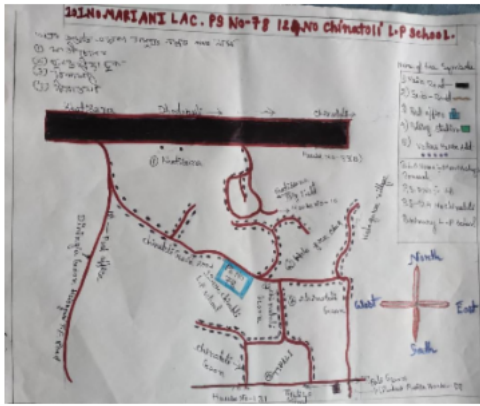

Nazri Naksha