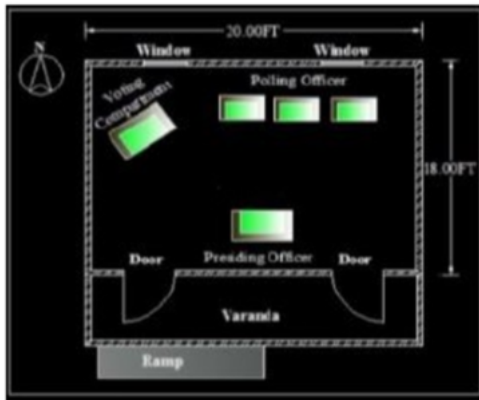

নিৰ্বাচক পঞ্জীয়ন বিষয়াৰ স্বাক্ষৰ

Nazri Naksha

Google Map View

Polling Station Building Front View

ভোটগ্ৰহন কেন্দ্ৰৰ সন্মুখৰ দৃশ্য

Cad View

Key MAP View

<p>E 1 FHG7543580</p> <p>নাম : বাম নাৰায়ণ ডুবে পিতাৰ নাম : নৰদেৱৰ ডুবে ঘৰ নং : 9 বয়স : 61 লিঙ্গ : পুৰুষ</p> <p>ফটো উপলব্ধ</p>	<p>S 2 FHG1391481</p> <p>নাম : মনিকা বহিদ্দাস স্বামীৰ নাম : বহিন্ বহিদ্দাস ঘৰ নং : 14 বয়স : 29 লিঙ্গ : মহিলা</p> <p>ফটো উপলব্ধ</p>	<p>S 3 FHG0476325</p> <p>নাম : ববিন বহিদ্দাস পিতাৰ নাম : প্ৰদীপ বহিদ্দাস ঘৰ নং : 18 বয়স : 26 লিঙ্গ : পুৰুষ</p> <p>ফটো উপলব্ধ</p>
<p>4 FHG0219600</p> <p>নাম : উৰ্মিলা সাহু গুপ্তা স্বামীৰ নাম : অজুন গুপ্তা ঘৰ নং : 21 বয়স : 31 লিঙ্গ : মহিলা</p> <p>ফটো উপলব্ধ</p>	<p>5 OZQ0073437</p> <p>নাম : সুভূ চুডি পিতাৰ নাম : মদন চুডি ঘৰ নং : 29 বয়স : 31 লিঙ্গ : পুৰুষ</p> <p>ফটো উপলব্ধ</p>	<p>6 OZQ0073429</p> <p>নাম : অঞ্জলী চুডি স্বামীৰ নাম : সুভূ চুডি ঘৰ নং : 29 বয়স : 20 লিঙ্গ : মহিলা</p> <p>ফটো উপলব্ধ</p>
<p>7 FHG0385856</p> <p>নাম : সুভাষ কুমাৰ পিতাৰ নাম : ৰাধেশ্যাম কুমাৰ ঘৰ নং : 30 বয়স : 26 লিঙ্গ : পুৰুষ</p> <p>ফটো উপলব্ধ</p>	<p>8 FHG0385609</p> <p>নাম : মমী কুমাৰ স্বামীৰ নাম : সুভাষ কুমাৰ ঘৰ নং : 30 বয়স : 25 লিঙ্গ : মহিলা</p> <p>ফটো উপলব্ধ</p>	<p>9 FHG1358801</p> <p>নাম : সন্ধ্যা গগৈ স্বামীৰ নাম : গুনাৰাম গগৈ ঘৰ নং : 35 বয়স : 59 লিঙ্গ : মহিলা</p> <p>ফটো উপলব্ধ</p>
<p>10 FHG0222653</p> <p>নাম : ত্ৰিনয়ন জ্যোতি গগৈ পিতাৰ নাম : আনিল গগৈ ঘৰ নং : 38 বয়স : 25 লিঙ্গ : পুৰুষ</p> <p>ফটো উপলব্ধ</p>	<p>S 11 OZQ0080317</p> <p>নাম : পবিন ৰহিদ্দাস মাতৃৰ নাম : মঞ্জী ৰহিদ্দাস ঘৰ নং : 42 বয়স : 26 লিঙ্গ : পুৰুষ</p> <p>ফটো উপলব্ধ</p>	<p>12 FHG1405794</p> <p>নাম : চাই উৰাং পিতাৰ নাম : জুৱেল উৰাং ঘৰ নং : 43 বয়স : 27 লিঙ্গ : পুৰুষ</p> <p>ফটো উপলব্ধ</p>
<p>S 13 OZQ0092239</p> <p>নাম : তুফান কৰ্মকাৰ পিতাৰ নাম : গোপাল কৰ্মকাৰ ঘৰ নং : 45 বয়স : 34 লিঙ্গ : পুৰুষ</p> <p>ফটো উপলব্ধ</p>	<p>S 14 FHG1358776</p> <p>নাম : মাইন ৰহিদ্দাস স্বামীৰ নাম : মঞ্জী ৰহিদ্দাস ঘৰ নং : 89 বয়স : 38 লিঙ্গ : মহিলা</p> <p>ফটো উপলব্ধ</p>	<p>15 OZQ0111146</p> <p>নাম : পূৰ্ণিম ঘাটোৱাৰ পিতাৰ নাম : ধনীৰাম ঘাটোৱাৰ ঘৰ নং : 89 বয়স : 23 লিঙ্গ : পুৰুষ</p> <p>ফটো উপলব্ধ</p>
<p>S 16 FHG0491563</p> <p>নাম : বিকুল ৰাজেৱাৰ অন্যান্য : দীপালি ৰাজেৱাৰ ঘৰ নং : 66 বয়স : 33 লিঙ্গ : পুৰুষ</p> <p>ফটো উপলব্ধ</p>	<p>S 17 FHG0491530</p> <p>নাম : দীপালি ৰাজেৱাৰ স্বামীৰ নাম : বিকুল ৰাজেৱাৰ ঘৰ নং : 66 বয়স : 29 লিঙ্গ : মহিলা</p> <p>ফটো উপলব্ধ</p>	<p>18 OZQ0100347</p> <p>নাম : পূৰ্ণিমা ভূমিজ স্বামীৰ নাম : বিশাল কৰ্মকাৰ ঘৰ নং : 78 বয়স : 19 লিঙ্গ : মহিলা</p> <p>ফটো উপলব্ধ</p>
<p>S 19 FHG1398080</p> <p>নাম : অমৰ চুডি অন্যান্য : বানি চুডি ঘৰ নং : 97 বয়স : 36 লিঙ্গ : পুৰুষ</p> <p>ফটো উপলব্ধ</p>	<p>S 20 FHG1398072</p> <p>নাম : বানি চুডি স্বামীৰ নাম : অমৰ চুডি ঘৰ নং : 97 বয়স : 28 লিঙ্গ : মহিলা</p> <p>ফটো উপলব্ধ</p>	<p>21 FHG0263145</p> <p>নাম : পল্লৱী বৰগোঁহাই পিতাৰ নাম : দিগন্ত বৰগোঁহাই ঘৰ নং : 107 বয়স : 24 লিঙ্গ : মহিলা</p> <p>ফটো উপলব্ধ</p>
<p>22 FHG6138530</p> <p>নাম : চনীয়া মাহিলী স্বামীৰ নাম : আয়লা মাহিলী ঘৰ নং : 119 বয়স : 62 লিঙ্গ : মহিলা</p> <p>ফটো উপলব্ধ</p>	<p>23 FHG7539028</p> <p>নাম : গোপাল কৰ্মকাৰ পিতাৰ নাম : নন্দলাল কৰ্মকাৰ ঘৰ নং : 119 বয়স : 59 লিঙ্গ : পুৰুষ</p> <p>ফটো উপলব্ধ</p>	<p>S 24 FHG7539039</p> <p>নাম : ববীতা কৰ্মকাৰ স্বামীৰ নাম : গোপাল কৰ্মকাৰ ঘৰ নং : 119 বয়স : 47 লিঙ্গ : মহিলা</p> <p>ফটো উপলব্ধ</p>
<p>S 25 FHG0008995</p> <p>নাম : দীপা কৰ্মকাৰ স্বামীৰ নাম : মঞ্জী কৰ্মকাৰ ঘৰ নং : 122 বয়স : 26 লিঙ্গ : মহিলা</p> <p>ফটো উপলব্ধ</p>	<p>E2 26 FHG7539040</p> <p>নাম : মতিলাল সিং পিতাৰ নাম : কানাই সিং ঘৰ নং : 122 বয়স : 74 লিঙ্গ : পুৰুষ</p> <p>ফটো উপলব্ধ</p>	<p>27 FHG7539051</p> <p>নাম : শান্তি দেৱী স্বামীৰ নাম : মতিলাল সিং ঘৰ নং : 122 বয়স : 62 লিঙ্গ : মহিলা</p> <p>ফটো উপলব্ধ</p>
<p>S 28 FHG7539062</p> <p>নাম : বেলা চুডি স্বামীৰ নাম : চকলাল চুডি ঘৰ নং : 122 বয়স : 69 লিঙ্গ : মহিলা</p> <p>ফটো উপলব্ধ</p>	<p>S 29 FHG7539073</p> <p>নাম : প্ৰশান্ত চাহু পিতাৰ নাম : চকলাল চাহু ঘৰ নং : 122 বয়স : 47 লিঙ্গ : পুৰুষ</p> <p>ফটো উপলব্ধ</p>	<p>S 30 FHG7539119</p> <p>নাম : মোহন কানু পিতাৰ নাম : ৰামধৰ কানু ঘৰ নং : 123 বয়স : 52 লিঙ্গ : পুৰুষ</p> <p>ফটো উপলব্ধ</p>