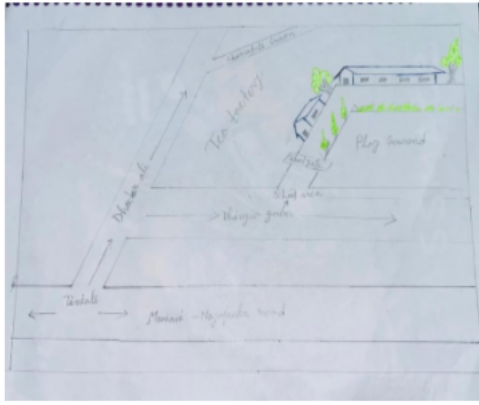

Nazri Naksha