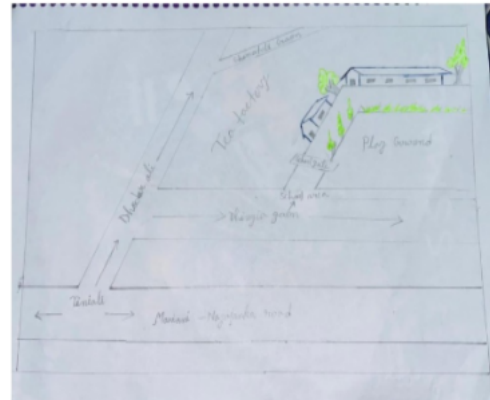

নিৰ্বাচক পঞ্জীয়ন বিষয়াৰ স্বাক্ষৰ

Nazri Naksha

Google Map View

Polling Station Building Front View

ভোটগ্ৰহন কেন্দ্ৰৰ সন্মুখৰ দৃশ্য

Cad View

Key MAP View

<p>E 1 FHG7543580</p> <p>নাম : বাম নাৰায়ণ ডুবে পিতাৰ নাম : নৰদেৱৰ ডুবে ঘৰ নং : 9 বয়স : 61 লিঙ্গ : পুৰুষ</p> <p>ফটো উপলব্ধ</p>	<p>S 2 FHG1391481</p> <p>নাম : মনিকা বহিদ্দাস স্বামীৰ নাম : বহিন্ বহিদ্দাস ঘৰ নং : 14 বয়স : 29 লিঙ্গ : মহিলা</p> <p>ফটো উপলব্ধ</p>	<p>S 3 FHG0476325</p> <p>নাম : ববিন বহিদ্দাস পিতাৰ নাম : প্ৰদীপ বহিদ্দাস ঘৰ নং : 18 বয়স : 26 লিঙ্গ : পুৰুষ</p> <p>ফটো উপলব্ধ</p>
<p>4 FHG0219600</p> <p>নাম : উৰ্মিলা সাহু গুপ্তা স্বামীৰ নাম : অজুন গুপ্তা ঘৰ নং : 21 বয়স : 31 লিঙ্গ : মহিলা</p> <p>ফটো উপলব্ধ</p>	<p>5 OZQ0073437</p> <p>নাম : সুভূ চুডি পিতাৰ নাম : মদন চুডি ঘৰ নং : 29 বয়স : 31 লিঙ্গ : পুৰুষ</p> <p>ফটো উপলব্ধ</p>	<p>6 OZQ0073429</p> <p>নাম : অঞ্জলী চুডি স্বামীৰ নাম : সুভূ চুডি ঘৰ নং : 29 বয়স : 20 লিঙ্গ : মহিলা</p> <p>ফটো উপলব্ধ</p>
<p>7 FHG0385856</p> <p>নাম : সুভাষ কুমাৰ পিতাৰ নাম : ৰাধেশ্যাম কুমাৰ ঘৰ নং : 30 বয়স : 26 লিঙ্গ : পুৰুষ</p> <p>ফটো উপলব্ধ</p>	<p>8 FHG0385609</p> <p>নাম : মমী কুমাৰ স্বামীৰ নাম : সুভাষ কুমাৰ ঘৰ নং : 30 বয়স : 25 লিঙ্গ : মহিলা</p> <p>ফটো উপলব্ধ</p>	<p>9 FHG1358801</p> <p>নাম : সন্ধ্যা গগৈ স্বামীৰ নাম : গুনাৰাম গগৈ ঘৰ নং : 35 বয়স : 59 লিঙ্গ : মহিলা</p> <p>ফটো উপলব্ধ</p>
<p>10 FHG0222653</p> <p>নাম : ত্ৰিনয়ন জ্যোতি গগৈ পিতাৰ নাম : আনিল গগৈ ঘৰ নং : 38 বয়স : 25 লিঙ্গ : পুৰুষ</p> <p>ফটো উপলব্ধ</p>	<p>S 11 OZQ0080317</p> <p>নাম : পবিন ৰহিদ্দাস মাতৃৰ নাম : মঞ্জী ৰহিদ্দাস ঘৰ নং : 42 বয়স : 26 লিঙ্গ : পুৰুষ</p> <p>ফটো উপলব্ধ</p>	<p>12 FHG1405794</p> <p>নাম : চাই উৰাং পিতাৰ নাম : জুৱেল উৰাং ঘৰ নং : 43 বয়স : 27 লিঙ্গ : পুৰুষ</p> <p>ফটো উপলব্ধ</p>
<p>S 13 OZQ0092239</p> <p>নাম : তুফান কৰ্মকাৰ পিতাৰ নাম : গোপাল কৰ্মকাৰ ঘৰ নং : 45 বয়স : 34 লিঙ্গ : পুৰুষ</p> <p>ফটো উপলব্ধ</p>	<p>S 14 FHG1358776</p> <p>নাম : মাইন ৰহিদ্দাস স্বামীৰ নাম : মঞ্জী ৰহিদ্দাস ঘৰ নং : 89 বয়স : 38 লিঙ্গ : মহিলা</p> <p>ফটো উপলব্ধ</p>	<p>15 OZQ0111146</p> <p>নাম : পূৰ্ণিম ঘাটোৱাৰ পিতাৰ নাম : ধনীৰাম ঘাটোৱাৰ ঘৰ নং : 89 বয়স : 23 লিঙ্গ : পুৰুষ</p> <p>ফটো উপলব্ধ</p>
<p>S 16 FHG0491563</p> <p>নাম : বিকুল ৰাজেৱাৰ অন্যান্য : দীপালি ৰাজেৱাৰ ঘৰ নং : 66 বয়স : 33 লিঙ্গ : পুৰুষ</p> <p>ফটো উপলব্ধ</p>	<p>S 17 FHG0491530</p> <p>নাম : দীপালি ৰাজেৱাৰ স্বামীৰ নাম : বিকুল ৰাজেৱাৰ ঘৰ নং : 66 বয়স : 29 লিঙ্গ : মহিলা</p> <p>ফটো উপলব্ধ</p>	<p>18 OZQ0100347</p> <p>নাম : পূৰ্ণিমা ভূমিজ স্বামীৰ নাম : বিশাল কৰ্মকাৰ ঘৰ নং : 78 বয়স : 19 লিঙ্গ : মহিলা</p> <p>ফটো উপলব্ধ</p>
<p>S 19 FHG1398080</p> <p>নাম : অমৰ চুডি অন্যান্য : বানি চুডি ঘৰ নং : 97 বয়স : 36 লিঙ্গ : পুৰুষ</p> <p>ফটো উপলব্ধ</p>	<p>S 20 FHG1398072</p> <p>নাম : বানি চুডি স্বামীৰ নাম : অমৰ চুডি ঘৰ নং : 97 বয়স : 28 লিঙ্গ : মহিলা</p> <p>ফটো উপলব্ধ</p>	<p>21 FHG0263145</p> <p>নাম : পল্লৱী বৰগোঁহাই পিতাৰ নাম : দিগন্ত বৰগোঁহাই ঘৰ নং : 107 বয়স : 24 লিঙ্গ : মহিলা</p> <p>ফটো উপলব্ধ</p>
<p>22 FHG6138530</p> <p>নাম : চনীয়া মাহিলী স্বামীৰ নাম : আয়লা মাহিলী ঘৰ নং : 119 বয়স : 62 লিঙ্গ : মহিলা</p> <p>ফটো উপলব্ধ</p>	<p>23 FHG7539028</p> <p>নাম : গোপাল কৰ্মকাৰ পিতাৰ নাম : নন্দলাল কৰ্মকাৰ ঘৰ নং : 119 বয়স : 59 লিঙ্গ : পুৰুষ</p> <p>ফটো উপলব্ধ</p>	<p>S 24 FHG7539039</p> <p>নাম : ববীতা কৰ্মকাৰ স্বামীৰ নাম : গোপাল কৰ্মকাৰ ঘৰ নং : 119 বয়স : 47 লিঙ্গ : মহিলা</p> <p>ফটো উপলব্ধ</p>
<p>S 25 FHG0008995</p> <p>নাম : দীপা কৰ্মকাৰ স্বামীৰ নাম : মঞ্জী কৰ্মকাৰ ঘৰ নং : 122 বয়স : 26 লিঙ্গ : মহিলা</p> <p>ফটো উপলব্ধ</p>	<p>E2 26 FHG7539040</p> <p>নাম : মতিলাল সিং পিতাৰ নাম : কানাই সিং ঘৰ নং : 122 বয়স : 74 লিঙ্গ : পুৰুষ</p> <p>ফটো উপলব্ধ</p>	<p>27 FHG7539051</p> <p>নাম : শান্তি দেৱী স্বামীৰ নাম : মতিলাল সিং ঘৰ নং : 122 বয়স : 62 লিঙ্গ : মহিলা</p> <p>ফটো উপলব্ধ</p>
<p>S 28 FHG7539062</p> <p>নাম : বেলা চুডি স্বামীৰ নাম : চকলাল চুডি ঘৰ নং : 122 বয়স : 69 লিঙ্গ : মহিলা</p> <p>ফটো উপলব্ধ</p>	<p>S 29 FHG7539073</p> <p>নাম : প্ৰশান্ত চাহু পিতাৰ নাম : চকলাল চাহু ঘৰ নং : 122 বয়স : 47 লিঙ্গ : পুৰুষ</p> <p>ফটো উপলব্ধ</p>	<p>S 30 FHG7539119</p> <p>নাম : মোহন কানু পিতাৰ নাম : ৰামধৰ কানু ঘৰ নং : 123 বয়স : 52 লিঙ্গ : পুৰুষ</p> <p>ফটো উপলব্ধ</p>