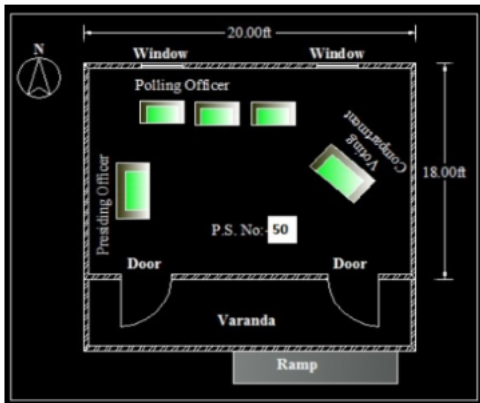

নিৰ্বাচক পঞ্জীয়ন বিষয়াৰ স্বাক্ষৰ

Nazri Naksha

Google Map View

Polling Station Building Front View

ভোটগ্ৰহন কেন্দ্ৰৰ সন্মুখৰ দৃশ্য

Cad View

Key MAP View

1 নাম : গোবিন্দ চন্দ্ৰ বৰা পিতাৰ নাম: কনক চন্দ্ৰ বৰা ঘৰ নং : 001 বয়স : 61 লিঙ্গ : পুৰুষ	CKF5039770 ফটো উপলব্ধ	2 নাম : চুমি বৰুৱা স্বামীৰ নাম: দিপাংকৰ বৰুৱা ঘৰ নং : 1 বয়স : 27 লিঙ্গ : মহিলা	OZQ0068411 ফটো উপলব্ধ	3 নাম : দীপামণি গগৈ বৰুৱা স্বামীৰ নাম: মানসজ্যোতি বৰুৱা ঘৰ নং : 2 বয়স : 31 লিঙ্গ : মহিলা	CKF0001396 ফটো উপলব্ধ
4 নাম : বিনু দাস স্বামীৰ নাম: গোবিন্দ দাস ঘৰ নং : 9 বয়স : 69 লিঙ্গ : মহিলা	CKF5038971 ফটো উপলব্ধ	5 নাম : বিকাশ দাস পিতাৰ নাম: গোবিন্দ দাস ঘৰ নং : 9 বয়স : 45 লিঙ্গ : পুৰুষ	CKF5038982 ফটো উপলব্ধ	6 নাম : মিণ্টু দাস পিতাৰ নাম: গোবিন্দ দাস ঘৰ নং : 9 বয়স : 42 লিঙ্গ : পুৰুষ	CKF5038993 ফটো উপলব্ধ
7 নাম : ববিতা বৰবৰা স্বামীৰ নাম: গুন বৰবৰা ঘৰ নং : 89 বয়স : 34 লিঙ্গ : মহিলা	CKF0482273 ফটো উপলব্ধ	8 নাম : অনন্যা বৰা পিতাৰ নাম: গোবিন্দ বৰা ঘৰ নং : 67 বয়স : 22 লিঙ্গ : মহিলা	CKF1573195 ফটো উপলব্ধ	9 নাম : বীনা বৰুৱা স্বামীৰ নাম: উপেন বৰুৱা ঘৰ নং : 73 বয়স : 59 লিঙ্গ : মহিলা	CKF5037605 ফটো উপলব্ধ
10 নাম : দীপাংকু বৰুৱা পিতাৰ নাম: উপেন চন্দ্ৰ বৰুৱা ঘৰ নং : 73 বয়স : 35 লিঙ্গ : পুৰুষ	CKF5040926 ফটো উপলব্ধ	11 নাম : প্ৰীতিশ্ৰী নাথ বৰদলৈ স্বামীৰ নাম: আদিত্য বৰদলৈ ঘৰ নং : 98 বয়স : 41 লিঙ্গ : মহিলা	CKF0103218 ফটো উপলব্ধ	12 নাম : সোনালী বৰুৱা বৰদলৈ স্বামীৰ নাম: অনুৰ্জ বৰদলৈ ঘৰ নং : 88 বয়স : 34 লিঙ্গ : মহিলা	CKF0108209 ফটো উপলব্ধ
13 নাম : সৌমাৰ জ্যোতি বড়া পিতাৰ নাম: প্ৰণৱ জ্যোতি বড়া ঘৰ নং : 86 বয়স : 26 লিঙ্গ : পুৰুষ	CKF0275388 ফটো উপলব্ধ	14 নাম : তনয় জ্যোতি বড়া পিতাৰ নাম: প্ৰণৱ জ্যোতি বড়া ঘৰ নং : 86 বয়স : 25 লিঙ্গ : পুৰুষ	CKF0373324 ফটো উপলব্ধ	15 নাম : চুমি শৰ্মা স্বামীৰ নাম: পাৰ্থ প্ৰতিম শৰ্মা ঘৰ নং : 91 বয়স : 34 লিঙ্গ : মহিলা	CKF0483289 ফটো উপলব্ধ
16 নাম : মনজ বৰা পিতাৰ নাম: লুকিনাথ বৰা ঘৰ নং : 93 বয়স : 55 লিঙ্গ : পুৰুষ	CKF5038313 ফটো উপলব্ধ	17 নাম : মামুন বৰা স্বামীৰ নাম: মনোজ বৰা ঘৰ নং : 93 বয়স : 51 লিঙ্গ : মহিলা	CKF5038324 ফটো উপলব্ধ	18 নাম : প্ৰীয়াংকী বৰা পিতাৰ নাম: মনোজ বৰা ঘৰ নং : 99 বয়স : 25 লিঙ্গ : মহিলা	CKF0182782 ফটো উপলব্ধ
19 নাম : অনপম বৰা পিতাৰ নাম: মনোজ বৰা ঘৰ নং : 99 বয়স : 22 লিঙ্গ : পুৰুষ	CKF0483370 ফটো উপলব্ধ	20 নাম : নিকুমনি বৰুৱা স্বামীৰ নাম: মনোজ বৰুৱা ঘৰ নং : 101 বয়স : 33 লিঙ্গ : মহিলা	CKF0001826 ফটো উপলব্ধ	21 নাম : পল্লবী বৰুৱা পিতাৰ নাম: প্ৰহ্লাদ বৰুৱা ঘৰ নং : 101 বয়স : 22 লিঙ্গ : মহিলা	CKF0481929 ফটো উপলব্ধ
22 নাম : কমল বৰুৱা পিতাৰ নাম: বৌপাইকন বৰুৱা ঘৰ নং : 108 বয়স : 59 লিঙ্গ : পুৰুষ	CKF5038813 ফটো উপলব্ধ	23 নাম : বুমনি বৰুৱা স্বামীৰ নাম: কমল বৰুৱা ঘৰ নং : 108 বয়স : 44 লিঙ্গ : মহিলা	CKF5038824 ফটো উপলব্ধ	24 নাম : দিপজ্যোতি বৰুৱা পিতাৰ নাম: কমল বৰুৱা ঘৰ নং : 108 বয়স : 28 লিঙ্গ : পুৰুষ	CKF0373126 ফটো উপলব্ধ
25 নাম : ৰঞ্জিত বৰুৱা পিতাৰ নাম: কমল বৰুৱা ঘৰ নং : 108 বয়স : 22 লিঙ্গ : পুৰুষ	CKF0481507 ফটো উপলব্ধ	26 নাম : গোলাপী বৰুৱা স্বামীৰ নাম: কৃষ্ণৰাম বৰুৱা ঘৰ নং : 109 বয়স : 69 লিঙ্গ : মহিলা	CKF5038846 ফটো উপলব্ধ	27 নাম : ৰাজু বৰুৱা পিতাৰ নাম: কৃষ্ণৰাম বৰুৱা ঘৰ নং : 109 বয়স : 47 লিঙ্গ : পুৰুষ	CKF5038857 ফটো উপলব্ধ
28 নাম : স্বৰ্ণ বৰুৱা স্বামীৰ নাম: ৰাজু বৰুৱা ঘৰ নং : 109 বয়স : 45 লিঙ্গ : মহিলা	CKF5038868 ফটো উপলব্ধ	29 নাম : বিজু বৰুৱা পিতাৰ নাম: কৃষ্ণৰাম বৰুৱা ঘৰ নং : 109 বয়স : 44 লিঙ্গ : পুৰুষ	CKF5038879 ফটো উপলব্ধ	30 নাম : দীপা বৰুৱা স্বামীৰ নাম: বিজু বৰুৱা ঘৰ নং : 109 বয়স : 30 লিঙ্গ : মহিলা	CKF1530876 ফটো উপলব্ধ