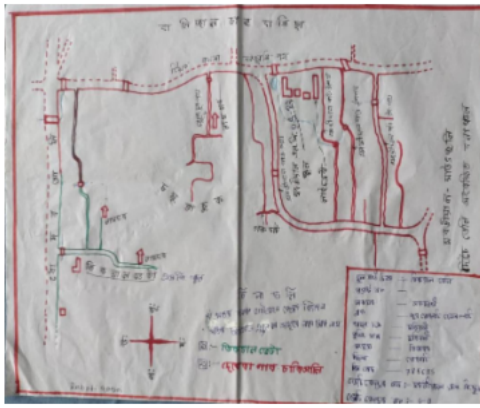

Nazri Naksha