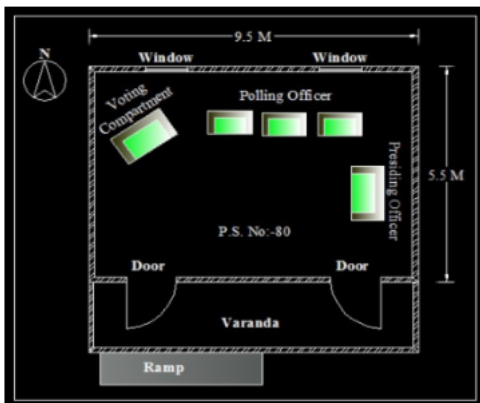

নিৰ্বাচক পঞ্জীয়ন বিষয়াৰ স্বাক্ষৰ

Nazri Naksha

Google Map View

Polling Station Building Front View

ভোটগ্ৰহন কেন্দ্ৰৰ সন্মুখৰ দৃশ্য

Cad View

Key MAP View

1	FHG7634573	ফটো উপলব্ধ	নাম : অমিয়া দত্ত স্বামীৰ নাম: হৰেন দত্ত ঘৰ নং : 1 বয়স : 71 লিঙ্গ : মহিলা
2	FHG7634584	ফটো উপলব্ধ	নাম : ৰাজ কুমাৰ দত্ত পিতাৰ নাম: হৰেন্দ্র নাথ দত্ত ঘৰ নং : 1 বয়স : 54 লিঙ্গ : পুৰুষ
3	FHG7634608	ফটো উপলব্ধ	নাম : মিণ্টু দত্ত পিতাৰ নাম: হৰেন্দ্র দত্ত ঘৰ নং : 1 বয়স : 54 লিঙ্গ : পুৰুষ
4	FHG7644204	ফটো উপলব্ধ	নাম : ৰুবী দত্ত স্বামীৰ নাম: মিণ্টু দত্ত ঘৰ নং : 1 বয়স : 51 লিঙ্গ : মহিলা
5	FHG7634595	ফটো উপলব্ধ	নাম : মনমণী দত্ত স্বামীৰ নাম: ৰাজু কুমাৰ দত্ত ঘৰ নং : 1 বয়স : 50 লিঙ্গ : মহিলা
6	FHG0000075	ফটো উপলব্ধ	নাম : ৰুমি বৰা স্বামীৰ নাম: বলীন বৰা ঘৰ নং : 1খ বয়স : 45 লিঙ্গ : মহিলা
7	FHG7634620	ফটো উপলব্ধ	নাম : প্ৰনৱজ্যোতি বৰগোঁহাই পিতাৰ নাম: বিপিন চন্দ্ৰ বৰগোঁহাই ঘৰ নং : 1 বয়স : 44 লিঙ্গ : পুৰুষ
8	FHG7644088	ফটো উপলব্ধ	নাম : জুলি দত্ত স্বামীৰ নাম: পবিত্ৰ দত্ত ঘৰ নং : 1 বয়স : 42 লিঙ্গ : মহিলা
9	FHG0279778	ফটো উপলব্ধ	নাম : ৰাজশ্ৰী দত্ত পিতাৰ নাম: ৰাজু কুমাৰ দত্ত ঘৰ নং : 1 বয়স : 24 লিঙ্গ : মহিলা
10	OZQ0021162	ফটো উপলব্ধ	নাম : আনচল বৰগোঁহাই পিতাৰ নাম: নৱজ্যোতি বৰগোঁহাই ঘৰ নং : 1 বয়স : 21 লিঙ্গ : মহিলা
11	FHG7634722	ফটো উপলব্ধ	নাম : জয়ন্তী বৰগোঁহাই স্বামীৰ নাম: বিপিনচন্দ্ৰ বৰগোঁহাই ঘৰ নং : 1গ বয়স : 62 লিঙ্গ : মহিলা
12	FHG7634700	ফটো উপলব্ধ	নাম : মিলিমনি বৰা মাতৃৰ নাম: মহেন বৰা ঘৰ নং : 1খ বয়স : 57 লিঙ্গ : মহিলা
13	FHG7634686	ফটো উপলব্ধ	নাম : গীতাজলী দেৱী বৰা স্বামীৰ নাম: ললিত বৰা ঘৰ নং : 1খ বয়স : 57 লিঙ্গ : মহিলা
14	FHG7634711	ফটো উপলব্ধ	নাম : বলীন বৰা মাতৃৰ নাম: চাৰু বৰা ঘৰ নং : 1খ বয়স : 51 লিঙ্গ : পুৰুষ
15	FHG7634744	ফটো উপলব্ধ	নাম : মান্না বৰগোঁহাই স্বামীৰ নাম: নৱজ্যোতি বৰগোঁহাই ঘৰ নং : 1গ বয়স : 47 লিঙ্গ : মহিলা
16	FHG7634733	ফটো উপলব্ধ	নাম : নৱজ্যোতি বৰগোঁহাই পিতাৰ নাম: বিপিন বৰগোঁহাই ঘৰ নং : 1গ বয়স : 47 লিঙ্গ : পুৰুষ
17	FHG7644180	ফটো উপলব্ধ	নাম : পাপৰি আৰন্ধৰা বৰগোঁহাই স্বামীৰ নাম: প্ৰনৱজ্যোতি বৰগোঁহাই ঘৰ নং : 1গ বয়স : 42 লিঙ্গ : মহিলা
18	FHG7634766	ফটো উপলব্ধ	নাম : ৰাজু বৰা পিতাৰ নাম: সভাৰাম বৰা ঘৰ নং : 2 বয়স : 46 লিঙ্গ : পুৰুষ
19	FHG7634777	ফটো উপলব্ধ	নাম : বুলবুল বৰা পিতাৰ নাম: সভা ৰাম বৰা ঘৰ নং : 2 বয়স : 45 লিঙ্গ : পুৰুষ
20	FHG7643198	ফটো উপলব্ধ	নাম : মুনমুন বৰা স্বামীৰ নাম: বুলবুল বৰা ঘৰ নং : 2 বয়স : 44 লিঙ্গ : মহিলা
21	FHG7634788	ফটো উপলব্ধ	নাম : মদন বৰা পিতাৰ নাম: সভাৰাম বৰা ঘৰ নং : 2 বয়স : 43 লিঙ্গ : পুৰুষ
22	FHG7643201	ফটো উপলব্ধ	নাম : জুলী বৰা স্বামীৰ নাম: ৰাজু বৰা ঘৰ নং : 2 বয়স : 35 লিঙ্গ : মহিলা
23	FHG8347259	ফটো উপলব্ধ	নাম : পংকজ দে পিতাৰ নাম: টিকেন দে ঘৰ নং : 6 বয়স : 35 লিঙ্গ : পুৰুষ
E	24	FHG0386896	নাম : ফলমাই ভৰালী স্বামীৰ নাম: কনকেশ্বৰ ভৰালী ঘৰ নং : 8 বয়স : 79 লিঙ্গ : মহিলা
25	OZQ0039370	ফটো উপলব্ধ	নাম : গুন ৰাম গগৈ পিতাৰ নাম: ৰুদ্ৰেশ্বৰ গগৈ ঘৰ নং : 8 ক বয়স : 68 লিঙ্গ : পুৰুষ
26	FHG7634813	ফটো উপলব্ধ	নাম : নিলীমা ভৰালী পিতাৰ নাম: কনকেশ্বৰ ভৰালী ঘৰ নং : 8 বয়স : 65 লিঙ্গ : মহিলা
27	FHG7634824	ফটো উপলব্ধ	নাম : সঞ্জীৱ ভৰালী পিতাৰ নাম: কনকেশ্বৰ ভৰালী ঘৰ নং : 8 বয়স : 58 লিঙ্গ : পুৰুষ
28	OZQ0039222	ফটো উপলব্ধ	নাম : সন্ধ্যা গগৈ স্বামীৰ নাম: গুনৰাম গগৈ ঘৰ নং : 8 ক বয়স : 50 লিঙ্গ : মহিলা
29	FHG7634846	ফটো উপলব্ধ	নাম : পল্লৱী ভৰালী স্বামীৰ নাম: সঞ্জীৱ ভৰালী ঘৰ নং : 8 বয়স : 49 লিঙ্গ : মহিলা
30	OZQ0039354	ফটো উপলব্ধ	নাম : সুজতা গগৈ পিতাৰ নাম: গুনৰাম গগৈ ঘৰ নং : 8 ক বয়স : 35 লিঙ্গ : মহিলা