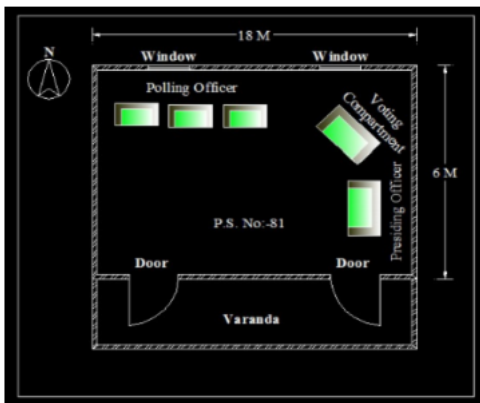

নিৰ্বাচক পঞ্জীয়ন বিষয়াৰ স্বাক্ষৰ

Nazri Naksha

Google Map View

Polling Station Building Front View

ভোটগ্ৰহন কেন্দ্ৰৰ সন্মুখৰ দৃশ্য

Cad View

Key MAP View

1 নাম : মৰ্জিনা বেগম স্বামীৰ নাম: হৰিবুৰ বহমান ঘৰ নং : 1 বয়স : 25 লিঙ্গ : মহিলা	OZQ0070144 ফটো উপলব্ধ	2 নাম : তৃষ্ণা বৰুৱা স্বামীৰ নাম: প্ৰবীণ বৰুৱা ঘৰ নং : 2 বয়স : 28 লিঙ্গ : মহিলা	OZQ0032219 ফটো উপলব্ধ	3 নাম : আকাশদীপ গগৈ পিতাৰ নাম: পাৰ্থ প্ৰতিম গগৈ ঘৰ নং : 3 বয়স : 23 লিঙ্গ : পুৰুষ	OZQ0096438 ফটো উপলব্ধ
4 নাম : পূজা গগৈ পিতাৰ নাম: ৰঞ্জিত গগৈ ঘৰ নং : 13 বয়স : 27 লিঙ্গ : মহিলা	FHG0329557 ফটো উপলব্ধ	E 5 নাম : দিন নাথ গগৈ পিতাৰ নাম: গিৰিধৰ গগৈ ঘৰ নং : 27 বয়স : 67 লিঙ্গ : পুৰুষ	FHG0339879 ফটো উপলব্ধ	6 নাম : লিলা গগৈ স্বামীৰ নাম: দিন নাথ গগৈ ঘৰ নং : 27 বয়স : 64 লিঙ্গ : মহিলা	FHG0339861 ফটো উপলব্ধ
7 নাম : দেবজিত গগৈ পিতাৰ নাম: দিনা গগৈ ঘৰ নং : 27 বয়স : 33 লিঙ্গ : পুৰুষ	FHG0368175 ফটো উপলব্ধ	8 নাম : ৰিমজিম বৰুৱা স্বামীৰ নাম: দেবজিত গগৈ ঘৰ নং : 27 বয়স : 22 লিঙ্গ : মহিলা	FHG1404714 ফটো উপলব্ধ	9 নাম : অনিল গগৈ পিতাৰ নাম: সোনাৰাম গগৈ ঘৰ নং : 27 বয়স : 56 লিঙ্গ : পুৰুষ	FHG7741551 ফটো উপলব্ধ
10 নাম : জোনালী গগৈ স্বামীৰ নাম: অনিল গগৈ ঘৰ নং : 28 বয়স : 51 লিঙ্গ : মহিলা	FHG7741562 ফটো উপলব্ধ	11 নাম : লিজা প্ৰিয়া গগৈ পিতাৰ নাম: অনিল গগৈ ঘৰ নং : 28 বয়স : 22 লিঙ্গ : মহিলা	FHG0373670 ফটো উপলব্ধ	E 12 নাম : লক্ষেশ্বৰী গগৈ স্বামীৰ নাম: সোণটিবৰ গগৈ ঘৰ নং : 88 বয়স : 89 লিঙ্গ : মহিলা	FHG7741993 ফটো উপলব্ধ
13 নাম : শেবালাী গগৈ স্বামীৰ নাম: সৰ্বানন্দ গগৈ ঘৰ নং : 88 বয়স : 49 লিঙ্গ : মহিলা	FHG7741982 ফটো উপলব্ধ	14 নাম : হৰিবুৰ বহমান পিতাৰ নাম: আমিনা বেগম ঘৰ নং : 57 বয়স : 29 লিঙ্গ : পুৰুষ	OZQ0070110 ফটো উপলব্ধ	R 15 নাম : জয়ীতা চক্ৰবৰ্তী পিতাৰ নাম: বিপ্লব চক্ৰবৰ্তী ঘৰ নং : 72 বয়স : 22 লিঙ্গ : মহিলা	FHG1389980 ফটো উপলব্ধ
16 নাম : গৌতম গগৈ মাতৃৰ নাম: লাৱণ্য গগৈ ঘৰ নং : 76 বয়স : 20 লিঙ্গ : পুৰুষ	OZQ0065854 ফটো উপলব্ধ	17 নাম : শিবানী গগৈ স্বামীৰ নাম: বুবুল গগৈ ঘৰ নং : 84 বয়স : 25 লিঙ্গ : মহিলা	FHG0291013 ফটো উপলব্ধ	18 নাম : জোচেফ ভূঞা মাতৃৰ নাম: সুকল ভূঞা ঘৰ নং : 87 বয়স : 31 লিঙ্গ : পুৰুষ	OZQ0073494 ফটো উপলব্ধ
19 নাম : লোহিত কোঁৱৰ পিতাৰ নাম: চন্দ্ৰ কোঁৱৰ ঘৰ নং : 117 বয়স : 42 লিঙ্গ : পুৰুষ	OZQ0022764 ফটো উপলব্ধ	20 নাম : পিথিক বড়ো কোঁৱৰ স্বামীৰ নাম: লোহিত কোঁৱৰ ঘৰ নং : 117 বয়স : 36 লিঙ্গ : মহিলা	OZQ0022772 ফটো উপলব্ধ	21 নাম : প্ৰদীপ সন্দিকৈ পিতাৰ নাম: মহত সন্দিকৈ ঘৰ নং : 128 বয়স : 57 লিঙ্গ : পুৰুষ	FHG7734578 ফটো উপলব্ধ
22 নাম : ৰুবী সন্দিকৈ স্বামীৰ নাম: প্ৰদীপ সন্দিকৈ ঘৰ নং : 128 বয়স : 50 লিঙ্গ : মহিলা	FHG7734567 ফটো উপলব্ধ	23 নাম : মন্জীঠা সন্দিকৈ পিতাৰ নাম: প্ৰদীপ সন্দিকৈ ঘৰ নং : 128 বয়স : 25 লিঙ্গ : মহিলা	FHG0157511 ফটো উপলব্ধ	24 নাম : তনয়ী চৌধুৰী স্বামীৰ নাম: প্ৰীতিম চৌধুৰী ঘৰ নং : 125 বয়স : 47 লিঙ্গ : মহিলা	FHG7734589 ফটো উপলব্ধ
25 নাম : মুন্না হুছেইন পিতাৰ নাম: চুকুৰ হুছেইন ঘৰ নং : 186 বয়স : 39 লিঙ্গ : পুৰুষ	FHG7741573 ফটো উপলব্ধ	26 নাম : সুজাতা গগৈ পিতাৰ নাম: লোহিত গগৈ ঘৰ নং : 186 বয়স : 30 লিঙ্গ : মহিলা	FHG0103853 ফটো উপলব্ধ	27 নাম : অৱিনাশ গগৈ পিতাৰ নাম: অভিজিত গগৈ ঘৰ নং : 149 বয়স : 20 লিঙ্গ : পুৰুষ	OZQ0026005 ফটো উপলব্ধ
28 নাম : দীপজ্যোতি গগৈ মাতৃৰ নাম: মন গগৈ ঘৰ নং : 172 বয়স : 23 লিঙ্গ : পুৰুষ	OZQ0061457 ফটো উপলব্ধ	29 নাম : বৃধেশ্বৰ গগৈ পিতাৰ নাম: অশ্বেশ্বৰ গগৈ ঘৰ নং : 199 বয়স : 70 লিঙ্গ : পুৰুষ	FHG7734590 ফটো উপলব্ধ	30 নাম : বস্তি গগৈ স্বামীৰ নাম: বৃধেশ্বৰ গগৈ ঘৰ নং : 199 বয়স : 63 লিঙ্গ : মহিলা	FHG7734603 ফটো উপলব্ধ