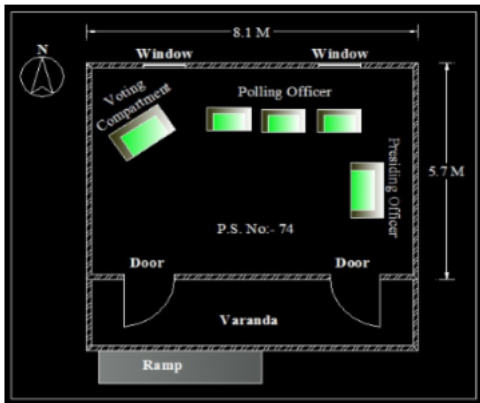

নিৰ্বাচক পঞ্জীয়ন বিষয়াৰ স্বাক্ষৰ

Nazri Naksha

Google Map View

Polling Station Building Front View

ভোটগ্ৰহন কেন্দ্ৰৰ সন্মুখৰ দৃশ্য

Cad View

Key MAP View

বিধানসভা সমষ্টিৰ নম্বৰ আৰু নাম : 101-মৰিয়নী
অংশৰ নম্বৰ আৰু নাম : 1-ভেলেউগুৰি বাগিচা নতুন লাইন