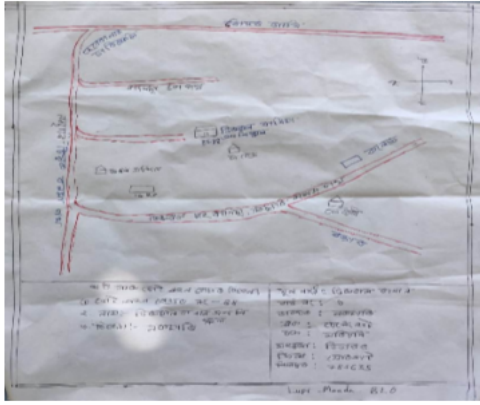

Nazri Naksha