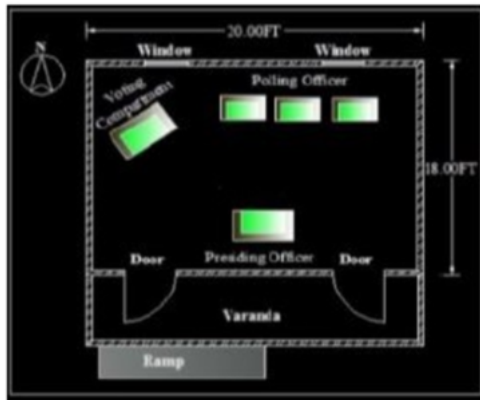

নিৰ্বাচক পঞ্জীয়ন বিষয়াৰ স্বাক্ষৰ

Nazri Naksha

Google Map View

Polling Station Building Front View

ভোটগ্ৰহন কেন্দ্ৰৰ সন্মুখৰ দৃশ্য

Cad View

Key MAP View

1 নাম : দিগ্ৰী চাংমাই বৰুৱা স্বামীৰ নাম : মঞ্জীত বৰুৱা ঘৰ নং : ২০ বয়স : 33 লিঙ্গ : মহিলা	CKF0202093 ফটো উপলব্ধ	2 নাম : মনোৰঞ্জন বৰুৱা পিতাৰ নাম : অকন বৰুৱা ঘৰ নং : ২০ বয়স : 28 লিঙ্গ : পুৰুষ	CKF0179283 ফটো উপলব্ধ	3 নাম : অমিয়া বৰবড়া স্বামীৰ নাম : তেপুৰাম বৰবড়া ঘৰ নং : ৩০ বয়স : 71 লিঙ্গ : মহিলা	CKF0179432 ফটো উপলব্ধ
4 নাম : দীপ্তী বৰবৰা স্বামীৰ নাম : জীতেন বৰবৰা ঘৰ নং : ৩০ বয়স : 69 লিঙ্গ : মহিলা	CKF0208058 ফটো উপলব্ধ	E 5 নাম : তেপুৰাম বৰবড়া পিতাৰ নাম : বতেশ্বৰ বৰুৱা ঘৰ নং : ৩০ বয়স : 59 লিঙ্গ : পুৰুষ	CKF5136094 ফটো উপলব্ধ	6 নাম : বিৰেন বৰবড়া পিতাৰ নাম : তেপু বৰবড়া ঘৰ নং : ৩০ বয়স : 40 লিঙ্গ : পুৰুষ	CKF0179440 ফটো উপলব্ধ
7 নাম : উতপল বৰবড়া পিতাৰ নাম : জীতেন বৰবড়া ঘৰ নং : ৩০ বয়স : 39 লিঙ্গ : পুৰুষ	CKF5136107 ফটো উপলব্ধ	8 নাম : টিংকু বৰবড়া পিতাৰ নাম : জীতেন বৰবড়া ঘৰ নং : ৩০ বয়স : 37 লিঙ্গ : পুৰুষ	CKF5136118 ফটো উপলব্ধ	9 নাম : টুটু মনি বৰবৰা স্বামীৰ নাম : টিংকু বৰবৰা ঘৰ নং : ৩০ বয়স : 35 লিঙ্গ : মহিলা	CKF0208249 ফটো উপলব্ধ
10 নাম : পম্পী বৰবড়া স্বামীৰ নাম : প্ৰবীৰ বৰবড়া ঘৰ নং : ৩২ বয়স : 34 লিঙ্গ : মহিলা	CKF1590082 ফটো উপলব্ধ	11 নাম : ইলা বৰবড়া স্বামীৰ নাম : বেনু বৰবড়া ঘৰ নং : ৩৪ বয়স : 51 লিঙ্গ : মহিলা	CKF5136130 ফটো উপলব্ধ	12 নাম : কিৰন বৰবড়া পিতাৰ নাম : বেনু বৰবড়া ঘৰ নং : ৩৪ বয়স : 32 লিঙ্গ : পুৰুষ	CKF0264879 ফটো উপলব্ধ
13 নাম : পিংকু বৰবড়া পিতাৰ নাম : বেনু বৰবড়া ঘৰ নং : ৩৪ বয়স : 31 লিঙ্গ : পুৰুষ	CKF0264929 ফটো উপলব্ধ	14 নাম : ৰুহিত বৰবড়া পিতাৰ নাম : বগাই বৰবড়া ঘৰ নং : ৩৫ বয়স : 51 লিঙ্গ : পুৰুষ	CKF5136141 ফটো উপলব্ধ	#2 15 নাম : ৰঞ্জীত বৰবৰা পিতাৰ নাম : বগাই বৰবড়া ঘৰ নং : ৩৫ বয়স : 49 লিঙ্গ : পুৰুষ	CKF5136163 ফটো উপলব্ধ
16 নাম : প্ৰনিতা বৰবৰা স্বামীৰ নাম : ৰুহিত বৰবড়া ঘৰ নং : ৩৫ বয়স : 46 লিঙ্গ : মহিলা	CKF5136152 ফটো উপলব্ধ	17 নাম : অনজ বৰবৰা পিতাৰ নাম : কেশৰাম বৰবৰা ঘৰ নং : ৩৬ বয়স : 47 লিঙ্গ : পুৰুষ	CKF5136196 ফটো উপলব্ধ	18 নাম : বেবি বৰবৰা স্বামীৰ নাম : অনজ বৰবৰা ঘৰ নং : ৩৬ বয়স : 40 লিঙ্গ : মহিলা	CKF0080887 ফটো উপলব্ধ
19 নাম : শুনীমাই বৰবড়া স্বামীৰ নাম : গোলক বৰবড়া ঘৰ নং : ৩৭ বয়স : 59 লিঙ্গ : মহিলা	CKF5136209 ফটো উপলব্ধ	20 নাম : পবিত্ৰ বৰবড়া পিতাৰ নাম : গোলোক বৰবড়া ঘৰ নং : ৩৭ বয়স : 37 লিঙ্গ : পুৰুষ	CKF5136210 ফটো উপলব্ধ	21 নাম : পুত বৰবৰা পিতাৰ নাম : ধমেশ্বৰ বৰবৰা ঘৰ নং : ৩৮ বয়স : 69 লিঙ্গ : পুৰুষ	CKF5136221 ফটো উপলব্ধ
22 নাম : বীনা বৰবৰা স্বামীৰ নাম : পুত বৰবৰা ঘৰ নং : ৩৭ বয়স : 69 লিঙ্গ : মহিলা	CKF5136232 ফটো উপলব্ধ	23 নাম : দিগন্ত বৰবড়া পিতাৰ নাম : পুত বৰবড়া ঘৰ নং : ৩৮ বয়স : 48 লিঙ্গ : পুৰুষ	CKF0214189 ফটো উপলব্ধ	24 নাম : বীনিতা বৰবৰা পিতাৰ নাম : কলিয়া বৰবৰা ঘৰ নং : ৩৮ বয়স : 38 লিঙ্গ : মহিলা	CKF5136243 ফটো উপলব্ধ
25 নাম : মাধবী বৰবৰা স্বামীৰ নাম : দিগন্ত বৰবড়া ঘৰ নং : ৩৮ বয়স : 34 লিঙ্গ : মহিলা	CKF0214247 ফটো উপলব্ধ	26 নাম : পম্পী গগৈ পিতাৰ নাম : হৰেন গগৈ ঘৰ নং : ৩৮ বয়স : 22 লিঙ্গ : মহিলা	CKF0473728 ফটো উপলব্ধ	27 নাম : মঞ্জু বৰবৰা স্বামীৰ নাম : কুল বৰবৰা ঘৰ নং : ৩৯ বয়স : 59 লিঙ্গ : মহিলা	CKF5136265 ফটো উপলব্ধ
28 নাম : সত্য বৰবৰা পিতাৰ নাম : কুল বৰবৰা ঘৰ নং : ৩৯ বয়স : 40 লিঙ্গ : পুৰুষ	CKF5136276 ফটো উপলব্ধ	29 নাম : ভূপেন বৰদলৈ পিতাৰ নাম : বজৌ বৰদলৈ ঘৰ নং : ৪০ বয়স : 69 লিঙ্গ : পুৰুষ	CKF5136298 ফটো উপলব্ধ	30 নাম : মাজনী বৰদলৈ স্বামীৰ নাম : ভূপেন বৰদলৈ ঘৰ নং : ৪০ বয়স : 64 লিঙ্গ : মহিলা	CKF5136301 ফটো উপলব্ধ