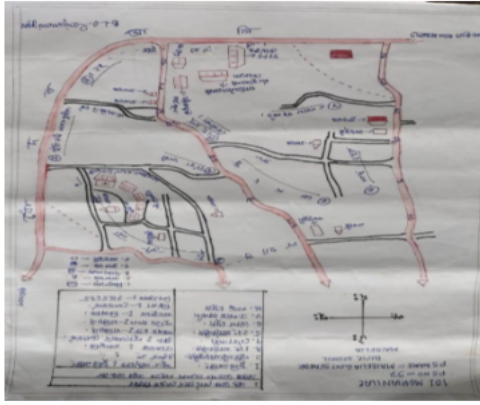

Nazri Naksha