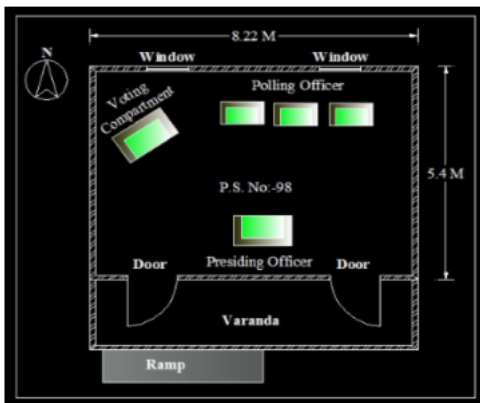

নিৰ্বাচক পঞ্জীয়ন বিষয়াৰ স্বাক্ষৰ

Nazri Naksha

Google Map View

Polling Station Building Front View

ভোটগ্ৰহন কেন্দ্ৰৰ সন্মুখৰ দৃশ্য

Cad View

Key MAP View

1 নাম : পৰিণীতা চুতিয়া গগৈ স্বামীৰ নাম: মনু গগৈ ঘৰ নং : 0 বয়স : 50 লিঙ্গ : মহিলা	FHG9136452 ফটো উপলব্ধ	2 নাম : ভাইকন কোঁচ কোঁচ মাতৃৰ নাম: বিনু কোচ কোচ ঘৰ নং : 15 বয়স : 23 লিঙ্গ : পুৰুষ	OZQ0093732 ফটো উপলব্ধ	3 নাম : অদ্বোলা কৰিম খান পিতাৰ নাম: পোনা খান ঘৰ নং : 55 বয়স : 47 লিঙ্গ : পুৰুষ	FHG0480558 ফটো উপলব্ধ
4 নাম : বুচনা বেগম স্বামীৰ নাম: আব্দুল কৰিম খান ঘৰ নং : 55 বয়স : 44 লিঙ্গ : মহিলা	FHG0223370 ফটো উপলব্ধ	5 নাম : আচিফ খান পিতাৰ নাম: আব্দুল কৰিম খান ঘৰ নং : 55 বয়স : 29 লিঙ্গ : পুৰুষ	FHG0223404 ফটো উপলব্ধ	6 নাম : বুবুল খান পিতাৰ নাম: আব্দুল কৰিম খান ঘৰ নং : 55 বয়স : 27 লিঙ্গ : পুৰুষ	FHG0223412 ফটো উপলব্ধ
7 নাম : ভাস্কৰজ্যোতি আৰক্ষৰা পিতাৰ নাম: দিব্যজ্যোতি আৰক্ষৰা ঘৰ নং : ৭২ বয়স : 25 লিঙ্গ : পুৰুষ	FHG0466540 ফটো উপলব্ধ	8 নাম : ৰশ্মি গগৈ স্বামীৰ নাম: প্ৰাৰ্থপ্ৰতীম গগৈ ঘৰ নং : ৭৬ বয়স : 28 লিঙ্গ : মহিলা	FHG0468348 ফটো উপলব্ধ	9 নাম : প্ৰশান্ত গগৈ পিতাৰ নাম: পূৰ্ণ গগৈ ঘৰ নং : ৭৬ বয়স : 28 লিঙ্গ : পুৰুষ	FHG0468405 ফটো উপলব্ধ
10 নাম : অজয় ভূমিজ পিতাৰ নাম: ভকত ভূমিজ ঘৰ নং : 82 বয়স : 28 লিঙ্গ : পুৰুষ	FHG1397199 ফটো উপলব্ধ	11 নাম : দিব্যানী লাহন পিতাৰ নাম: আলোক লাহন ঘৰ নং : ৮২ বয়স : 25 লিঙ্গ : মহিলা	FHG0462622 ফটো উপলব্ধ	12 নাম : পূৰ্ণিমা দেবী বৰুৱা স্বামীৰ নাম: প্ৰিতম বৰুৱা ঘৰ নং : 82 বয়স : 24 লিঙ্গ : মহিলা	FHG0383109 ফটো উপলব্ধ
13 নাম : তুফান ঘাটুৱাল অন্যান্য: ভকত ভূমিজ ঘৰ নং : 82খ বয়স : 33 লিঙ্গ : পুৰুষ	FHG1397207 ফটো উপলব্ধ	14 নাম : বীণা ঘাটুৱাল অন্যান্য: মামণি ভূমিজ ঘৰ নং : 82খ বয়স : 27 লিঙ্গ : মহিলা	FHG1397215 ফটো উপলব্ধ	15 নাম : মীৰা ভূমিজ অন্যান্য: ভকত ভূমিজ ঘৰ নং : 82খ বয়স : 27 লিঙ্গ : মহিলা	FHG1397223 ফটো উপলব্ধ
16 নাম : দেবজিত বৰুৱা পিতাৰ নাম: পঞ্চজ বৰুৱা ঘৰ নং : ৮৩ বয়স : 25 লিঙ্গ : পুৰুষ	FHG0462606 ফটো উপলব্ধ	17 নাম : অমৰ হাজৰিকা পিতাৰ নাম: প্ৰদীপ হাজৰিকা ঘৰ নং : ৮৪ক বয়স : 61 লিঙ্গ : পুৰুষ	FHG0242297 ফটো উপলব্ধ	18 নাম : বন্তি হাজৰিকা স্বামীৰ নাম: অমৰ হাজৰিকা ঘৰ নং : ৮৪ক বয়স : 58 লিঙ্গ : মহিলা	FHG0242339 ফটো উপলব্ধ
19 নাম : কুইন হাজৰিকা পিতাৰ নাম: অমৰ হাজৰিকা ঘৰ নং : ৮৪ক বয়স : 34 লিঙ্গ : মহিলা	FHG0242487 ফটো উপলব্ধ	20 নাম : পুৱান হাজৰিকা পিতাৰ নাম: অমৰ হাজৰিকা ঘৰ নং : ৮৪ক বয়স : 31 লিঙ্গ : পুৰুষ	FHG0242495 ফটো উপলব্ধ	21 নাম : মধুস্মিতা বৰুৱা স্বামীৰ নাম: ৰঞ্জন বৰুৱা ঘৰ নং : ৮৫ বয়স : 40 লিঙ্গ : মহিলা	FHG0468462 ফটো উপলব্ধ
22 নাম : বিজয় মাঝী পিতাৰ নাম: ৰাজেন মাঝী ঘৰ নং : 86 বয়স : 35 লিঙ্গ : পুৰুষ	FHG0110809 ফটো উপলব্ধ	23 নাম : সুনম মাঝী স্বামীৰ নাম: বিজয় মাঝী ঘৰ নং : 86 বয়স : 30 লিঙ্গ : মহিলা	FHG0110866 ফটো উপলব্ধ	24 নাম : সুকৰমনি মাঝী স্বামীৰ নাম: নিপুল মাঝী ঘৰ নং : 86 ক বয়স : 27 লিঙ্গ : মহিলা	FHG1413822 ফটো উপলব্ধ
25 নাম : সৰভনী মাঝী স্বামীৰ নাম: মোহন মাঝী ঘৰ নং : 87 বয়স : 25 লিঙ্গ : মহিলা	FHG1413863 ফটো উপলব্ধ	26 নাম : বিনু গগৈ স্বামীৰ নাম: গজেন গগৈ ঘৰ নং : ৮৮ বয়স : 39 লিঙ্গ : মহিলা	FHG9145157 ফটো উপলব্ধ	27 নাম : গজেন গগৈ পিতাৰ নাম: লীলাকান্ত গগৈ ঘৰ নং : ৮৮ বয়স : 35 লিঙ্গ : পুৰুষ	FHG9145168 ফটো উপলব্ধ
28 নাম : মামনি ভূমিজ স্বামীৰ নাম: ভকত ভূমিজ ঘৰ নং : ৯২ বয়স : 49 লিঙ্গ : মহিলা	FHG0113373 ফটো উপলব্ধ	29 নাম : বিজয় ভূমিজ পিতাৰ নাম: ভকত ভূমিজ ঘৰ নং : ৯২ বয়স : 27 লিঙ্গ : পুৰুষ	FHG0111690 ফটো উপলব্ধ	30 নাম : মেঘালী গগৈ স্বামীৰ নাম: কেশাশ গগৈ ঘৰ নং : 93 বয়স : 33 লিঙ্গ : মহিলা	FHG0111377 ফটো উপলব্ধ