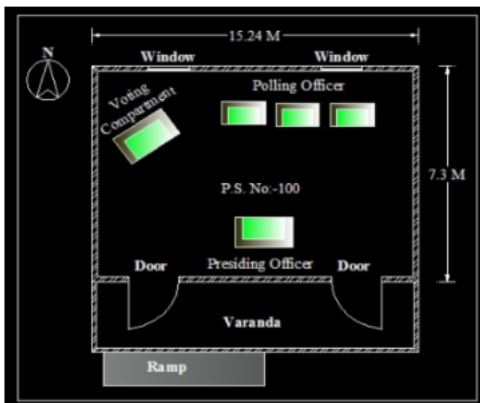

নিৰ্বাচক পঞ্জীয়ন বিষয়াৰ স্বাক্ষৰ

Nazri Naksha

Google Map View

Polling Station Building Front View

ভোটগ্ৰহন কেন্দ্ৰৰ সন্মুখৰ দৃশ্য

Cad View

Key MAP View

বিধানসভা সমষ্টিৰ নম্বৰ আৰু নাম : 101-মৰিয়নী
অংশৰ নম্বৰ আৰু নাম : 1-নাগিনীজান চাহ বাগিছা (অংশ)